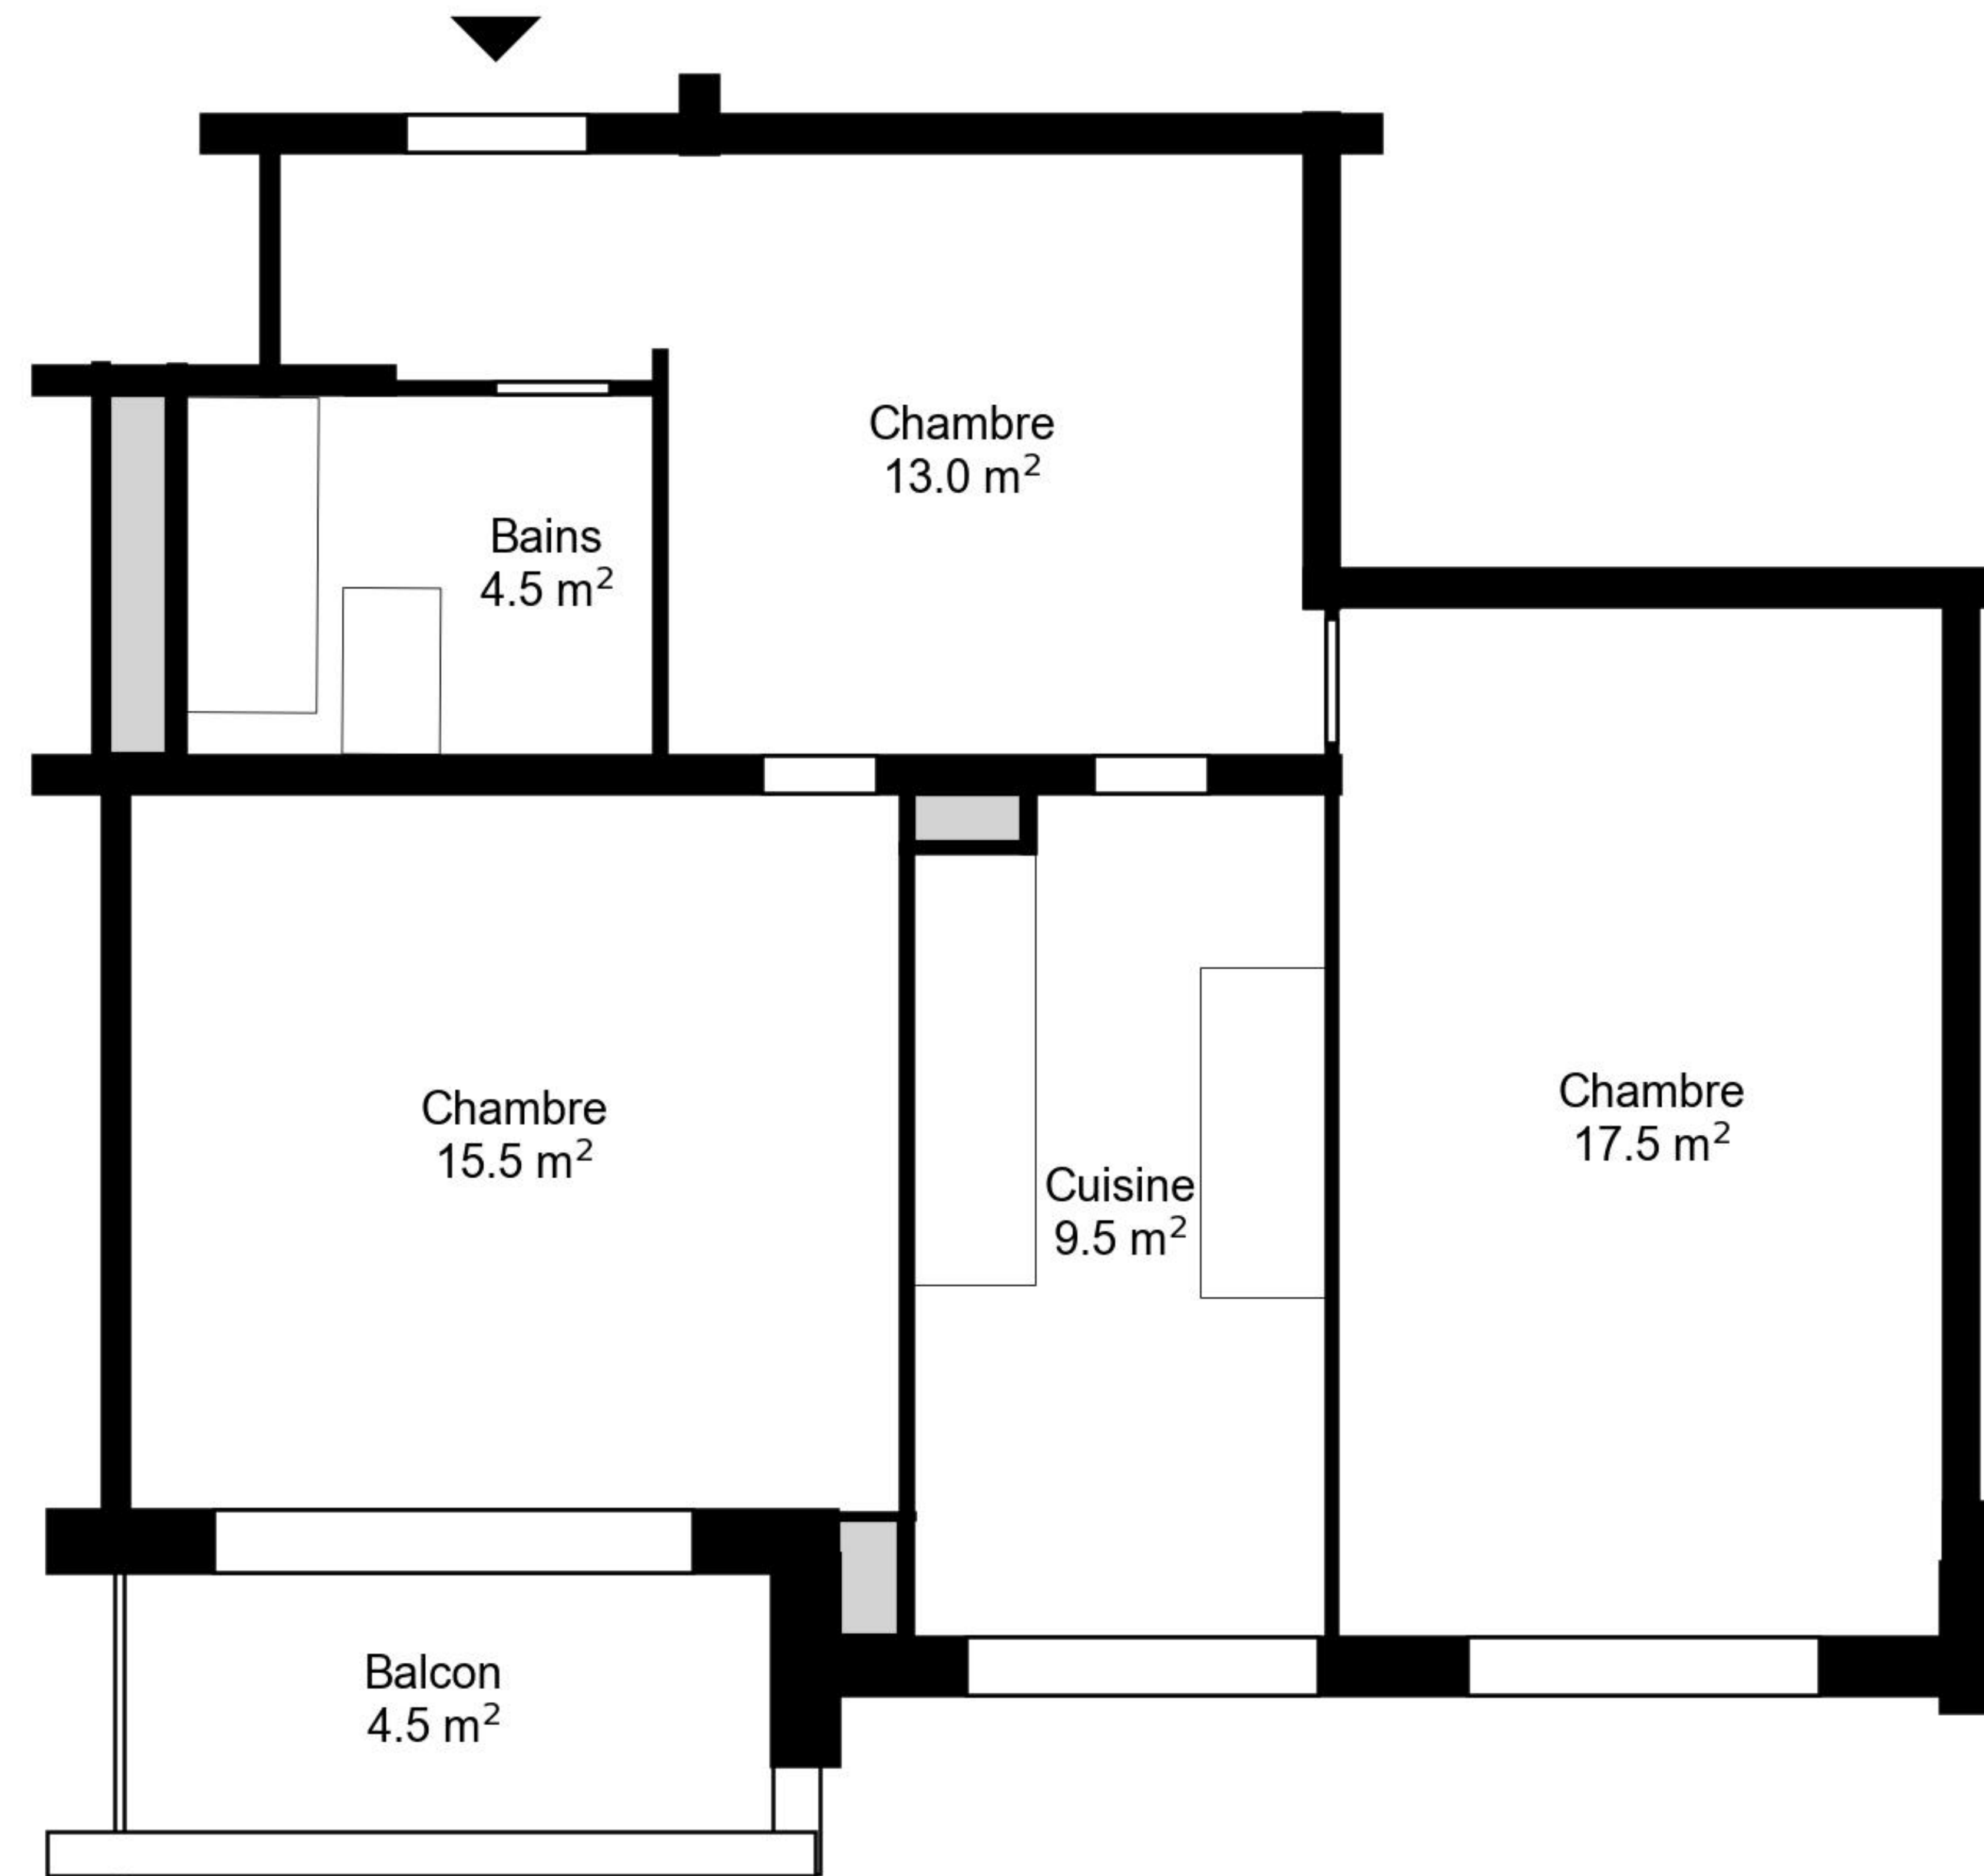

# Plan

Adresse  
Chambre

Chemin de Pierrefleur 42 / Building 1, Lausanne  
3  
Espace à vivre  
Etage

60 m<sup>2</sup>  
Rez-de-chaussée

Informations sans garantie. Nous nous réservons le droit d'apporter des modifications.