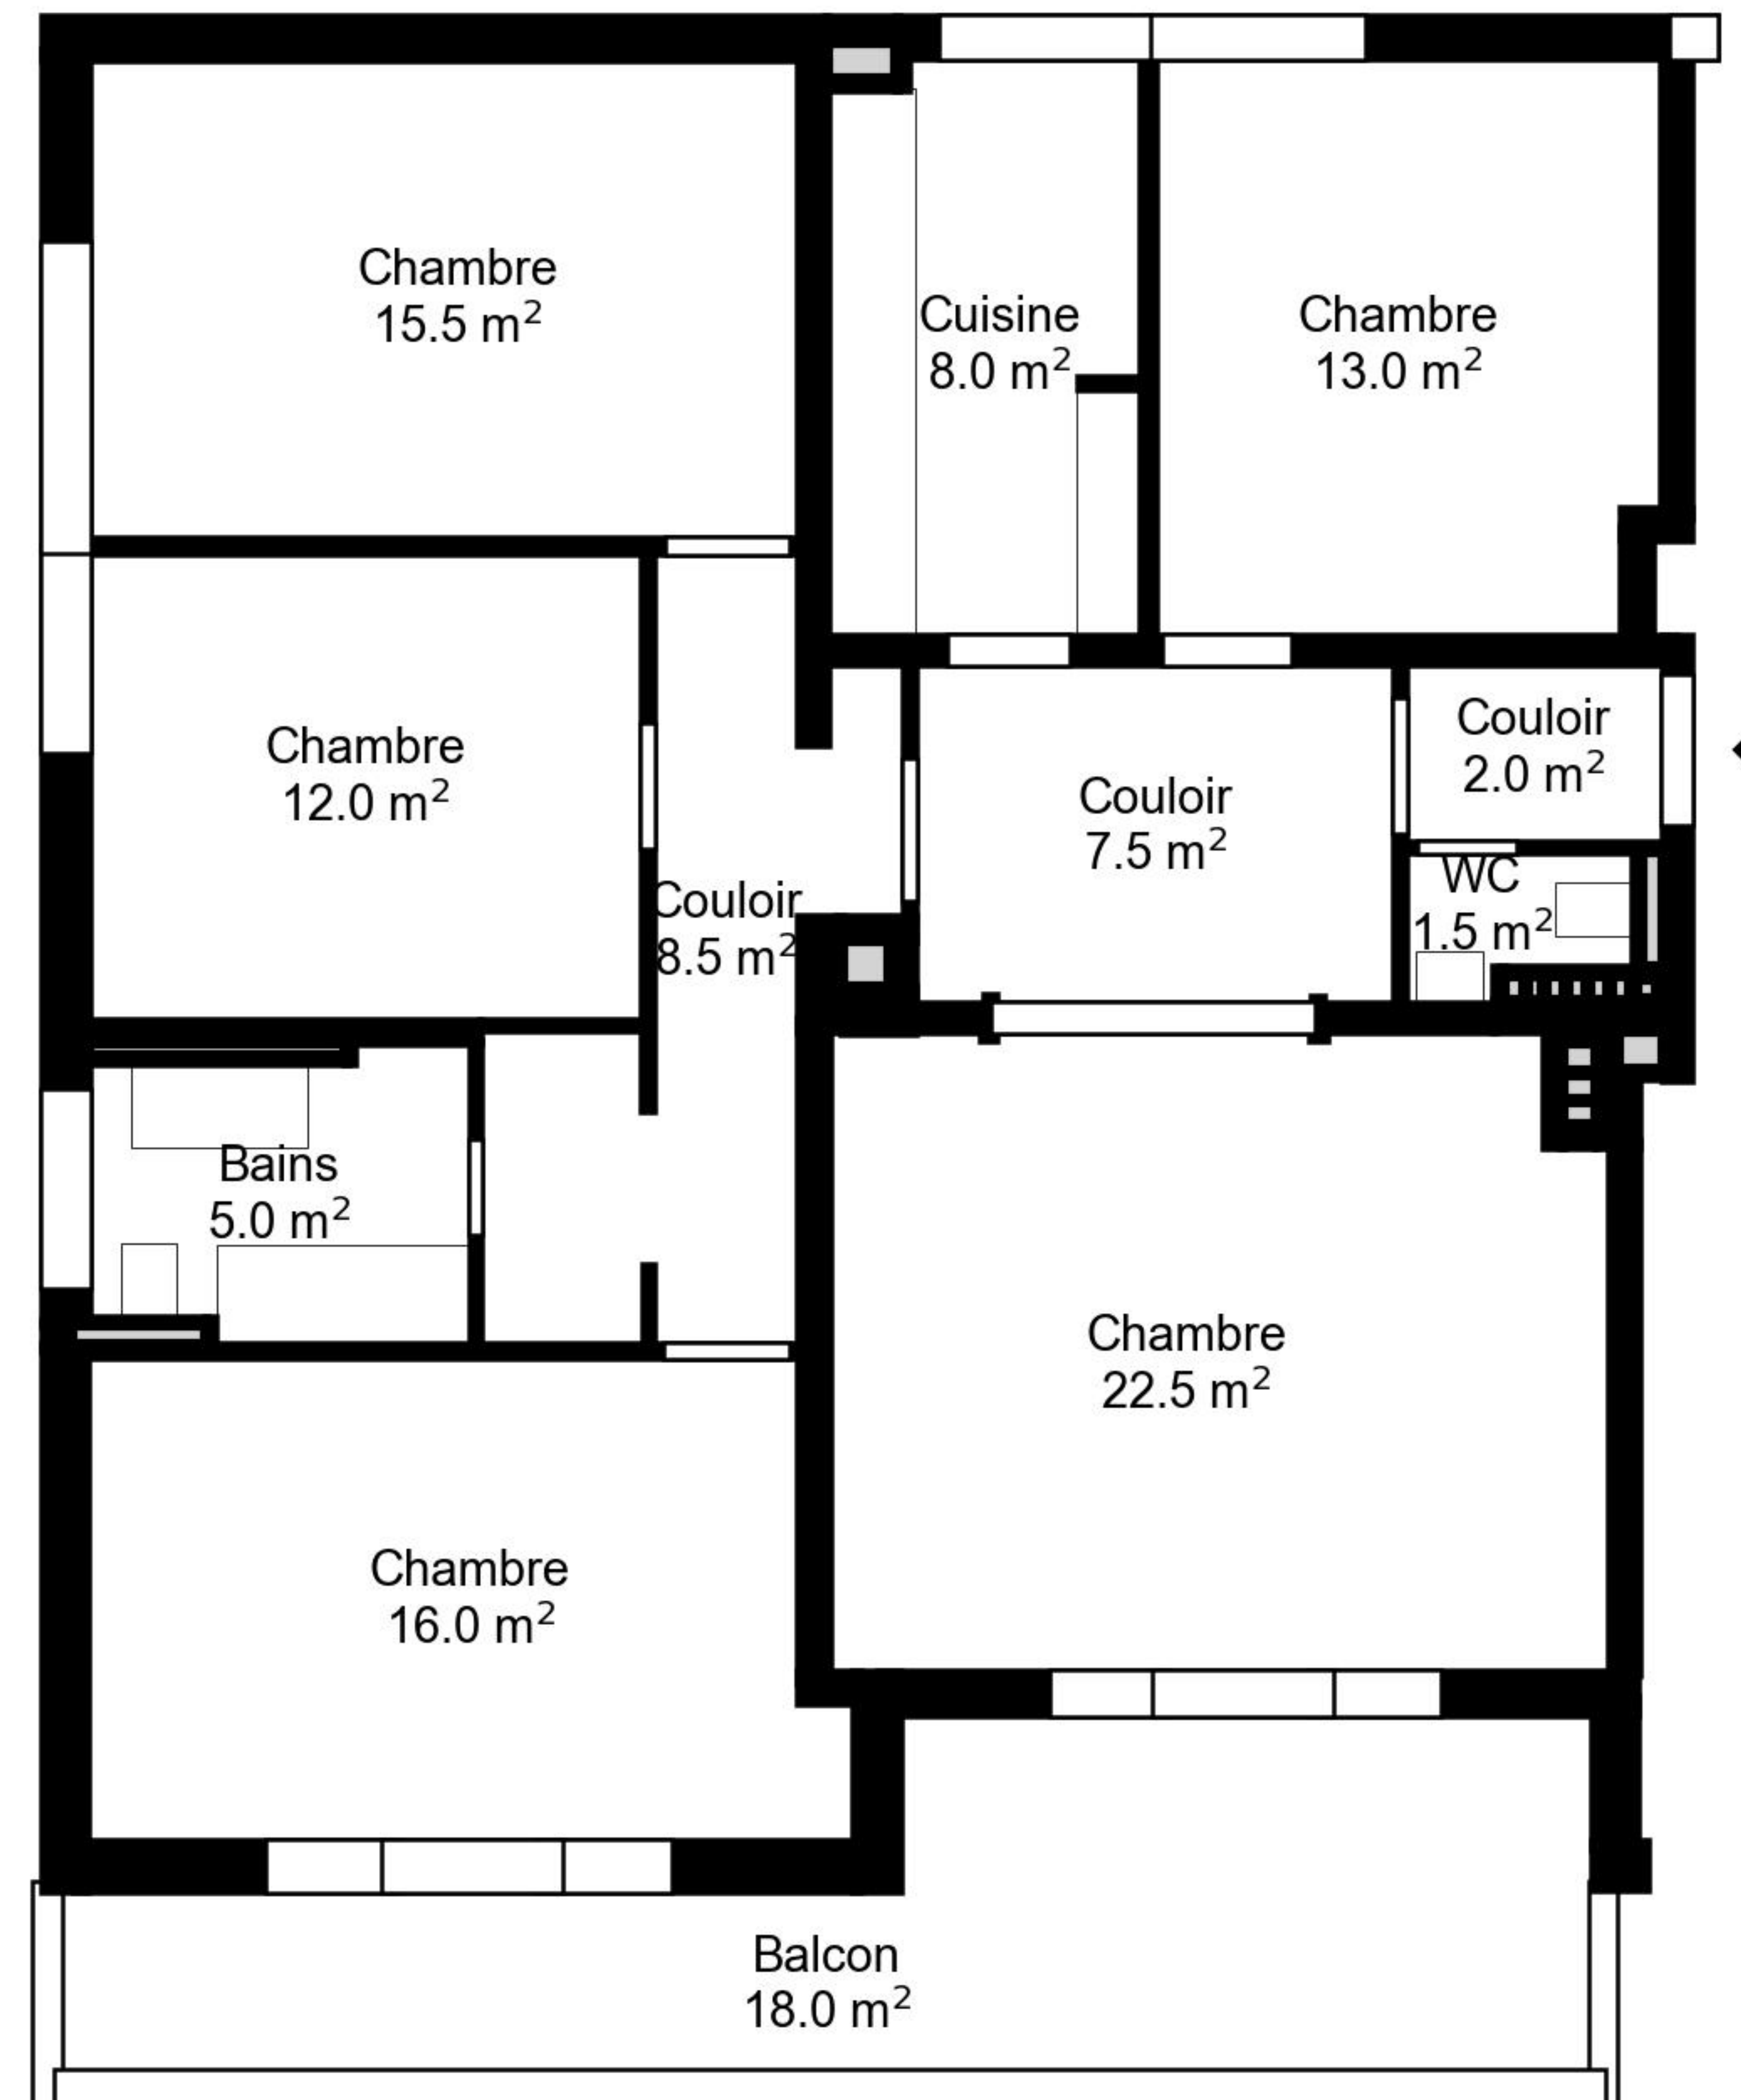

Plan

Adresse Chemin de Beau-Val 9, Lausanne
Chambre 5

Espace à vivre 111 m²
Etage 1. Etage

Informations sans garantie. Nous nous réservons le droit d'apporter des modifications.