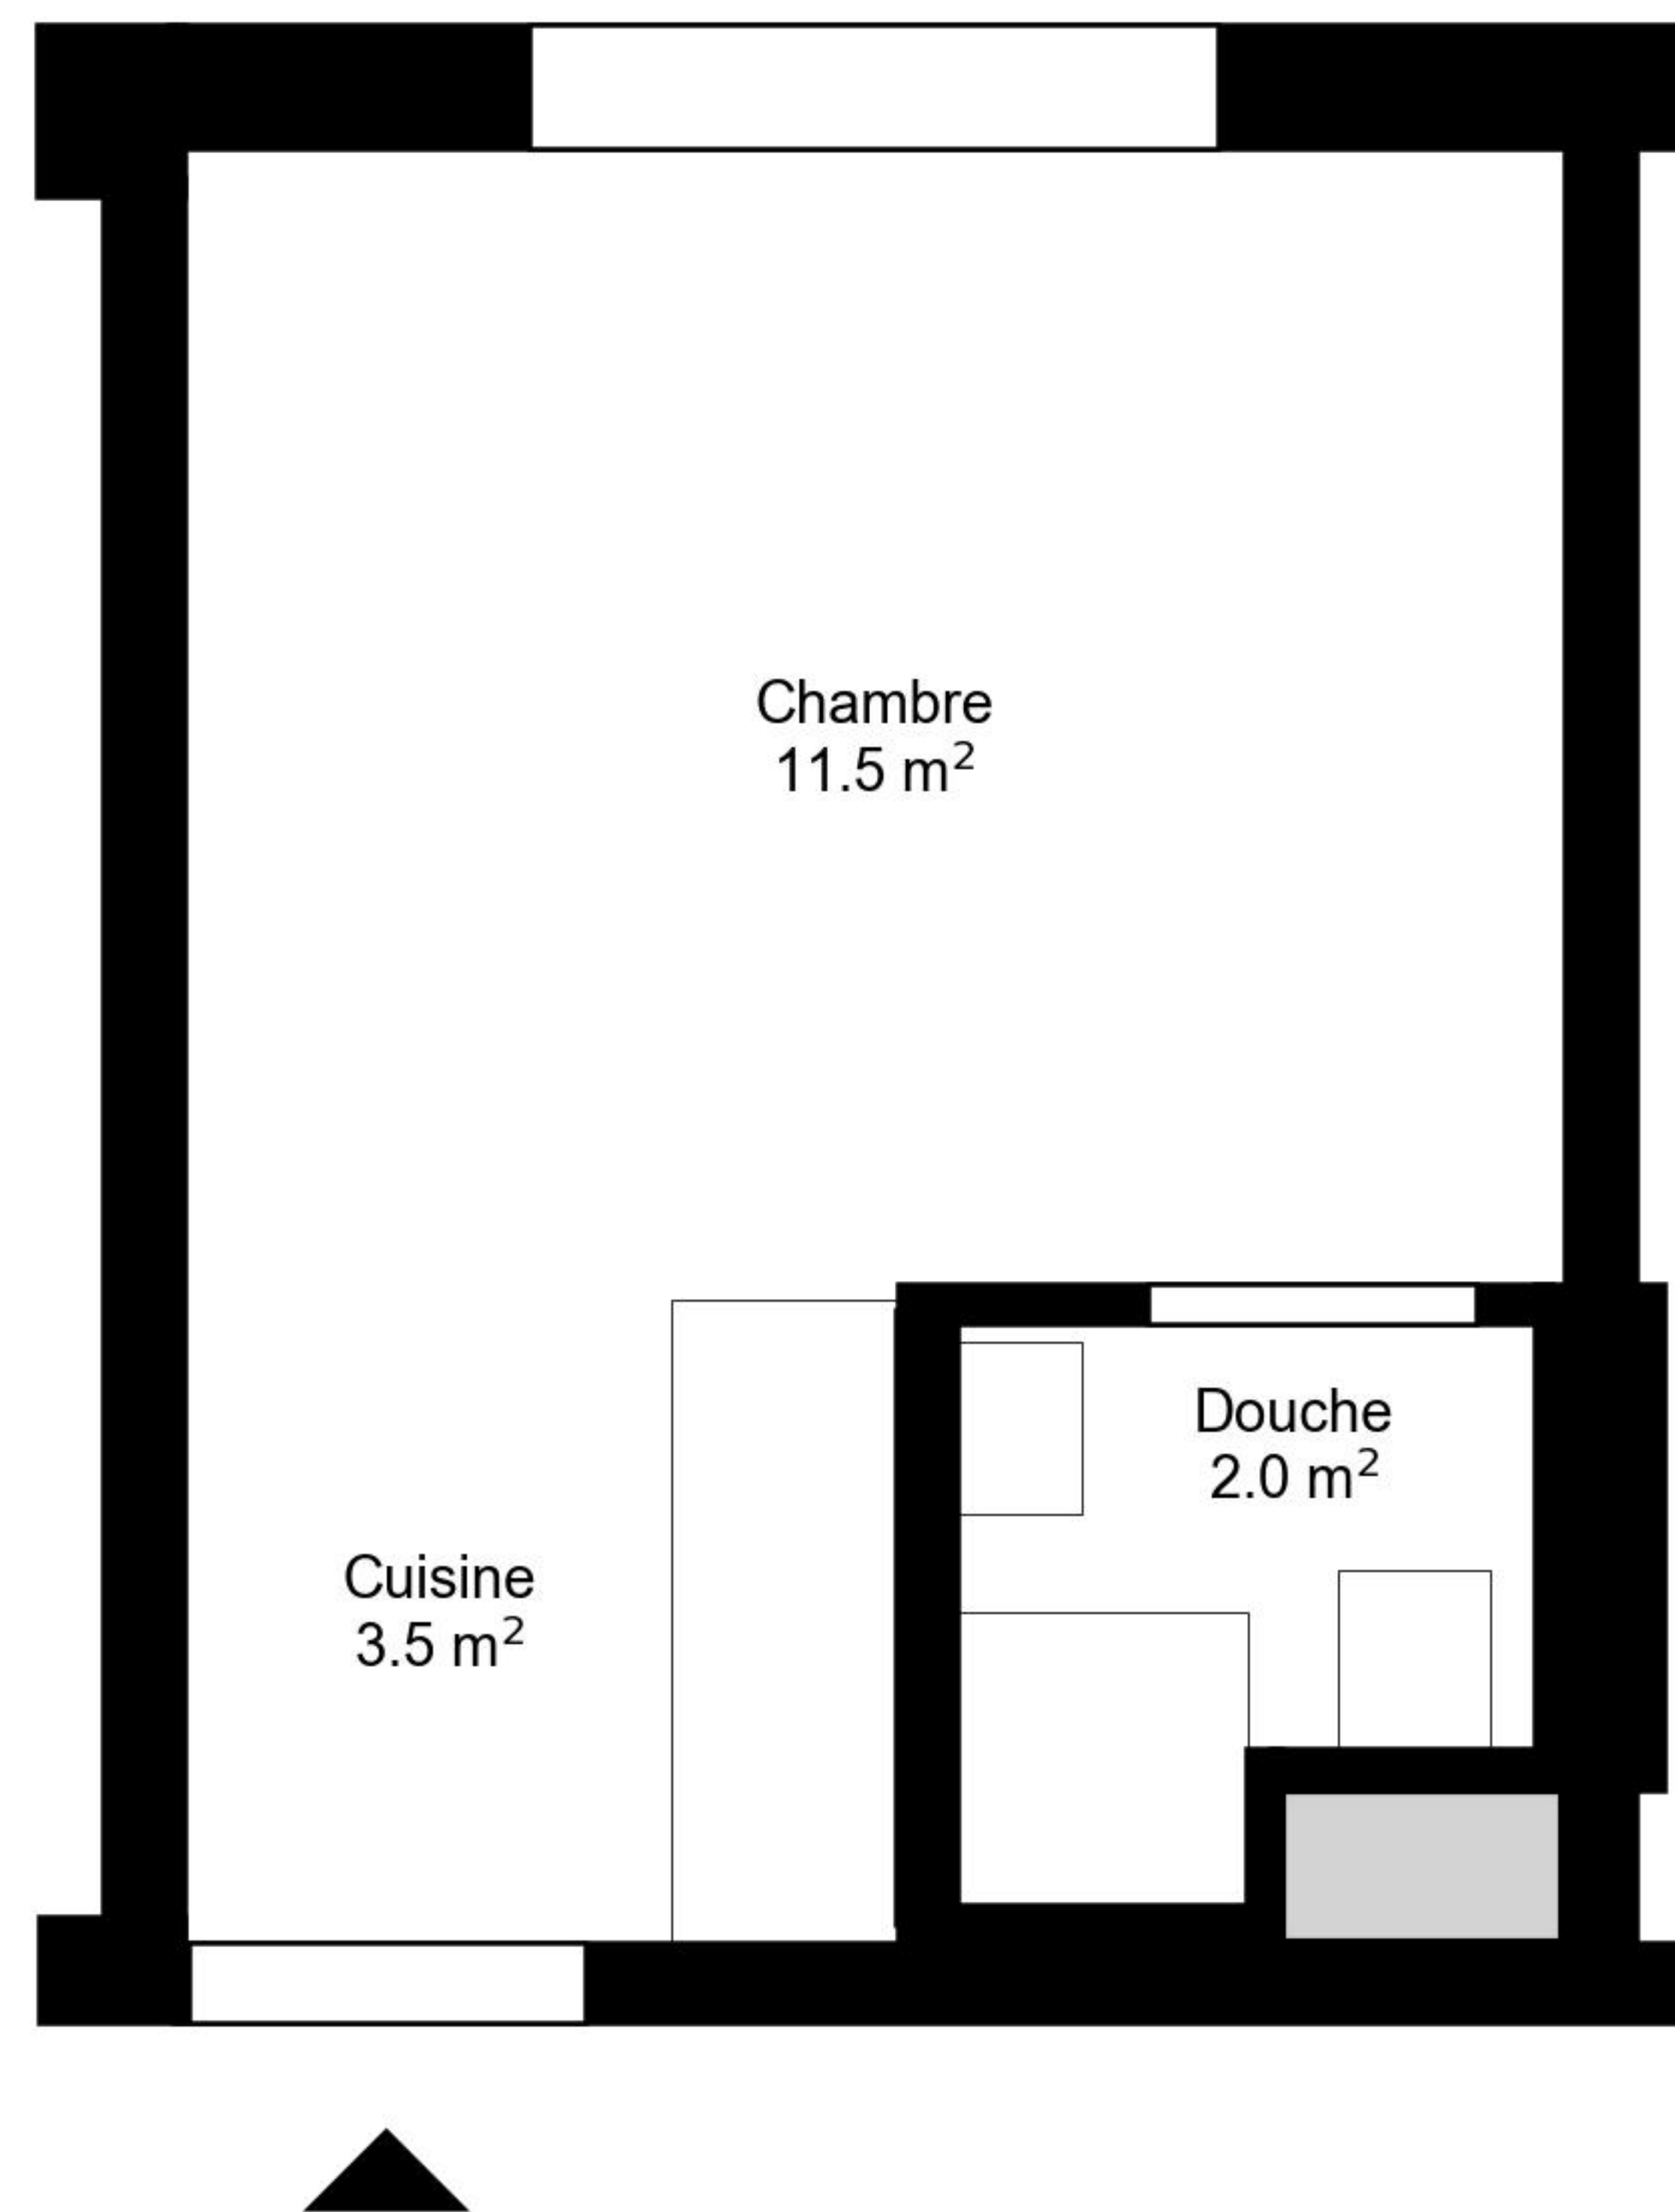

Plan

Adresse Avenue du Temple 1-3 01, Renens VD
Chambre 1.0

Espace à vivre 17 m²
Etage 3. Etage

Informations sans garantie. Nous nous réservons le droit d'apporter des modifications.