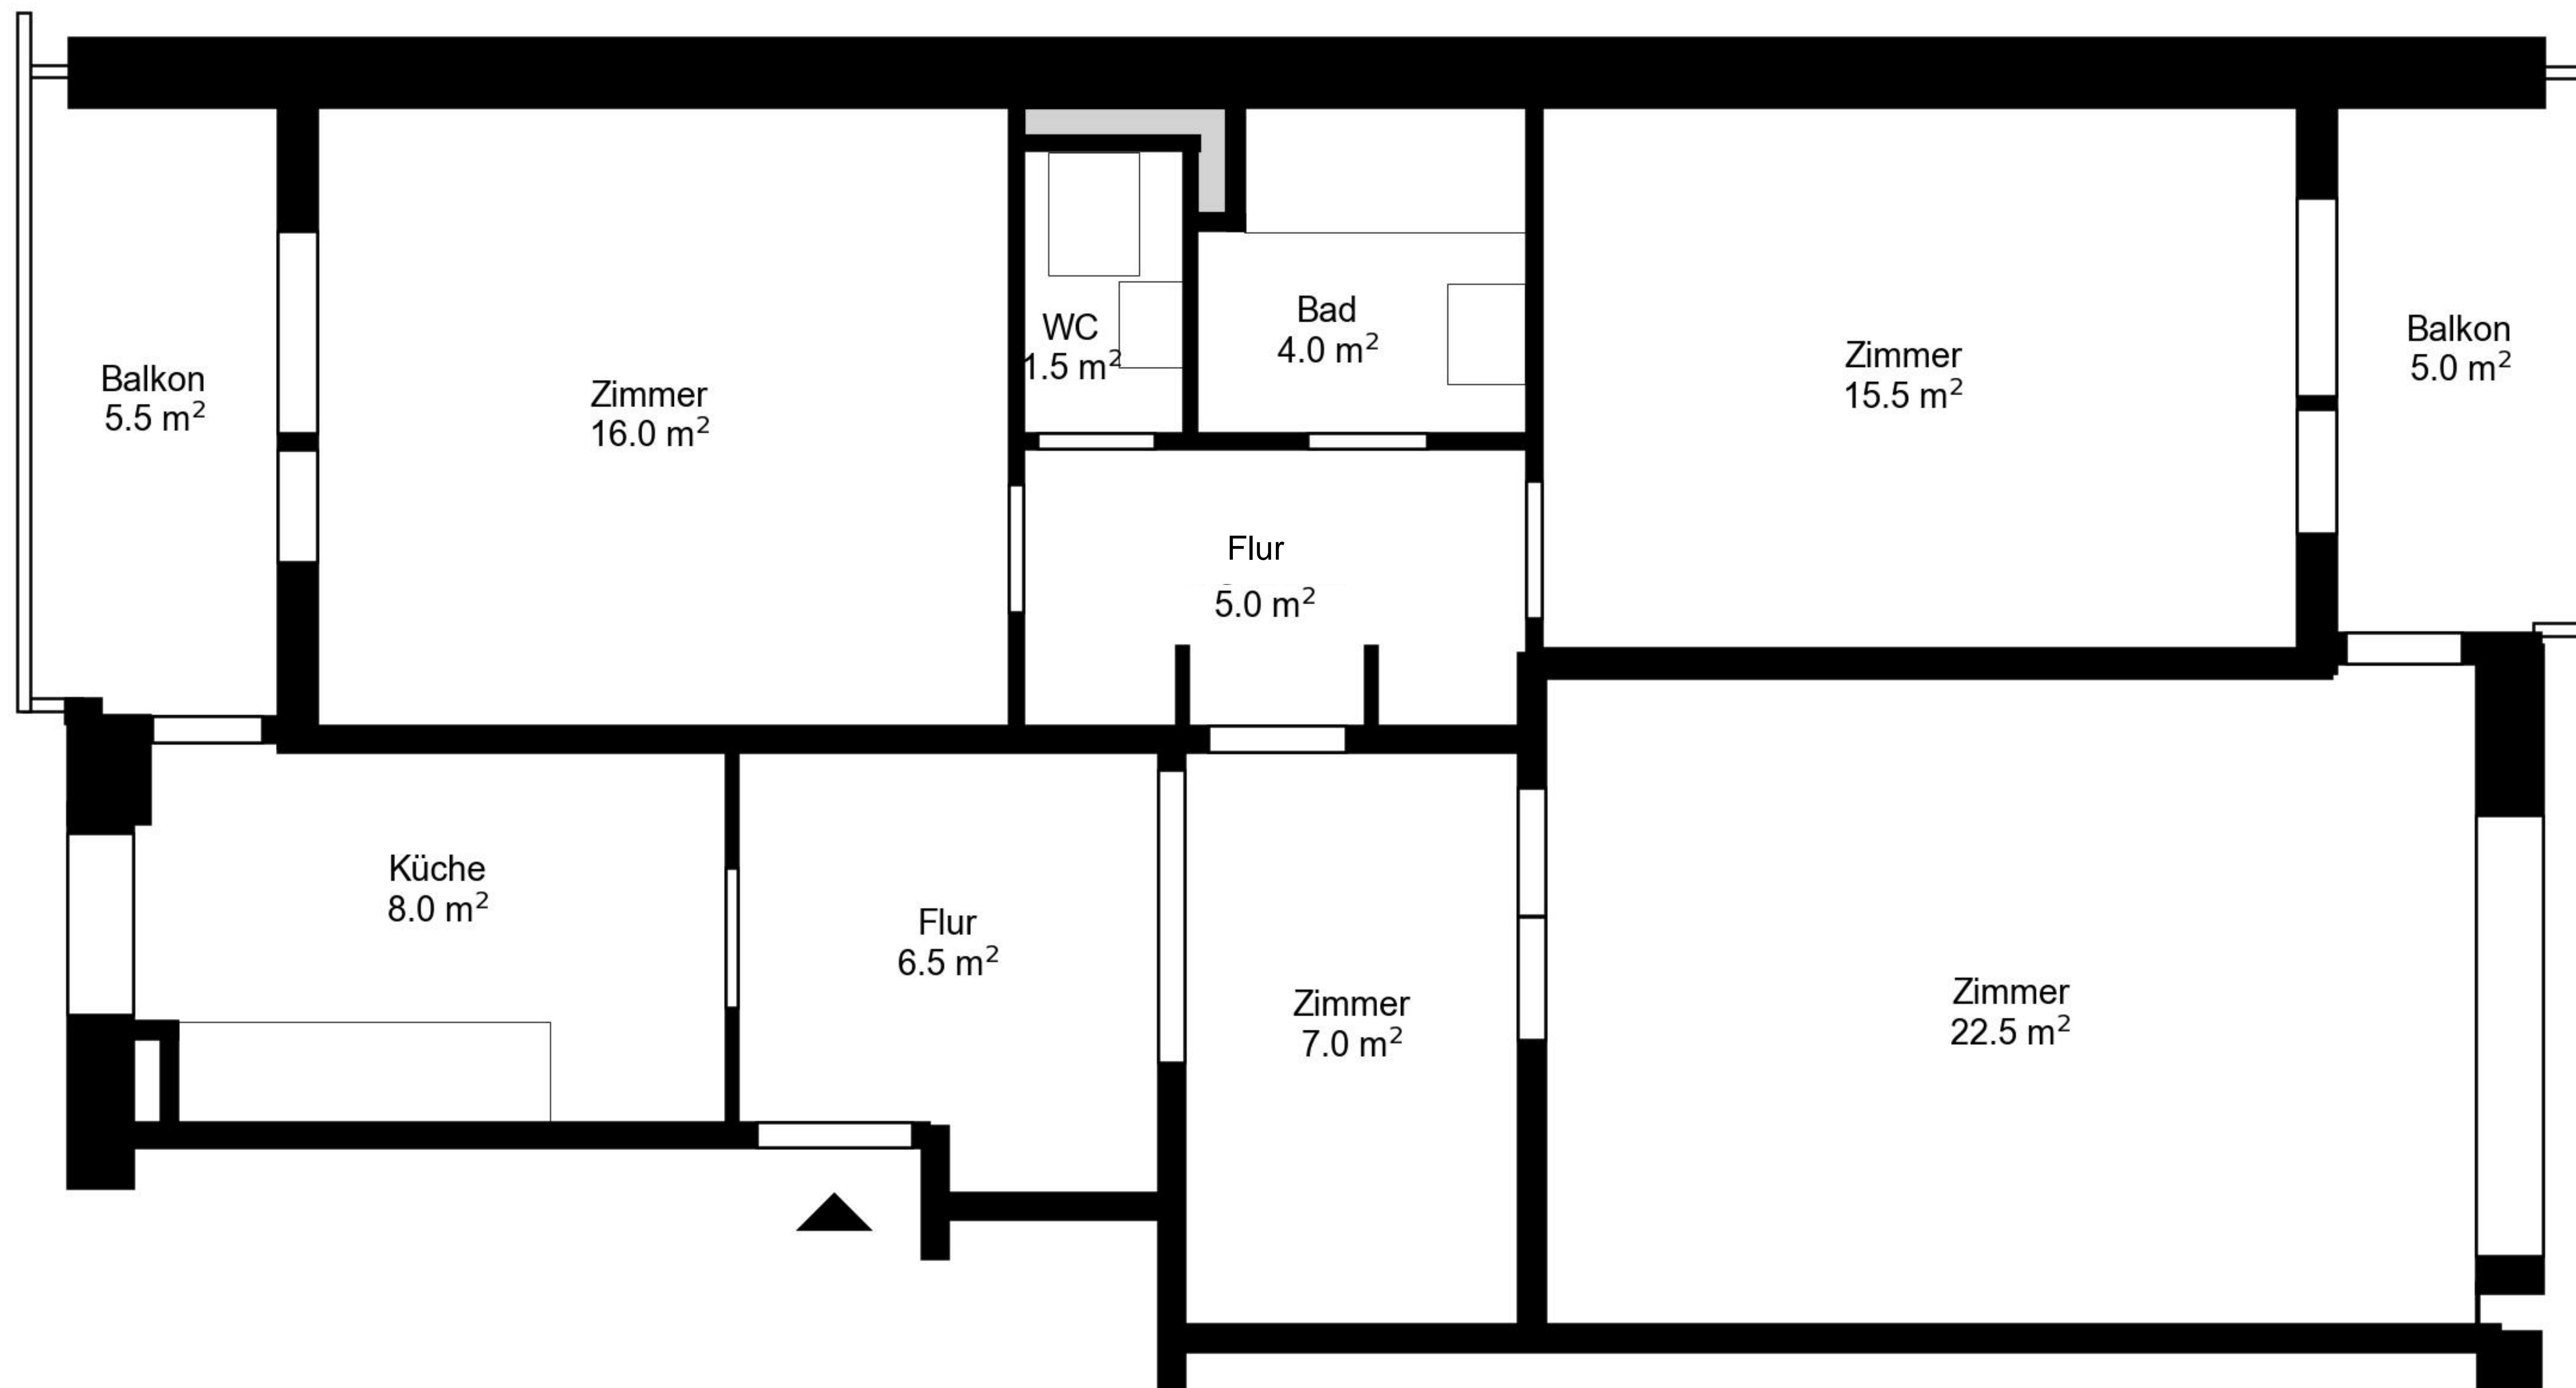

# Grundriss

Adresse Paradiesstrasse 1\_3, Riehen  
Zimmer 3.5

Wohnfläche 86 m<sup>2</sup>  
Geschoss 2. Obergeschoss

Angaben ohne Gewähr. Änderungen  
bleiben vorbehalten.