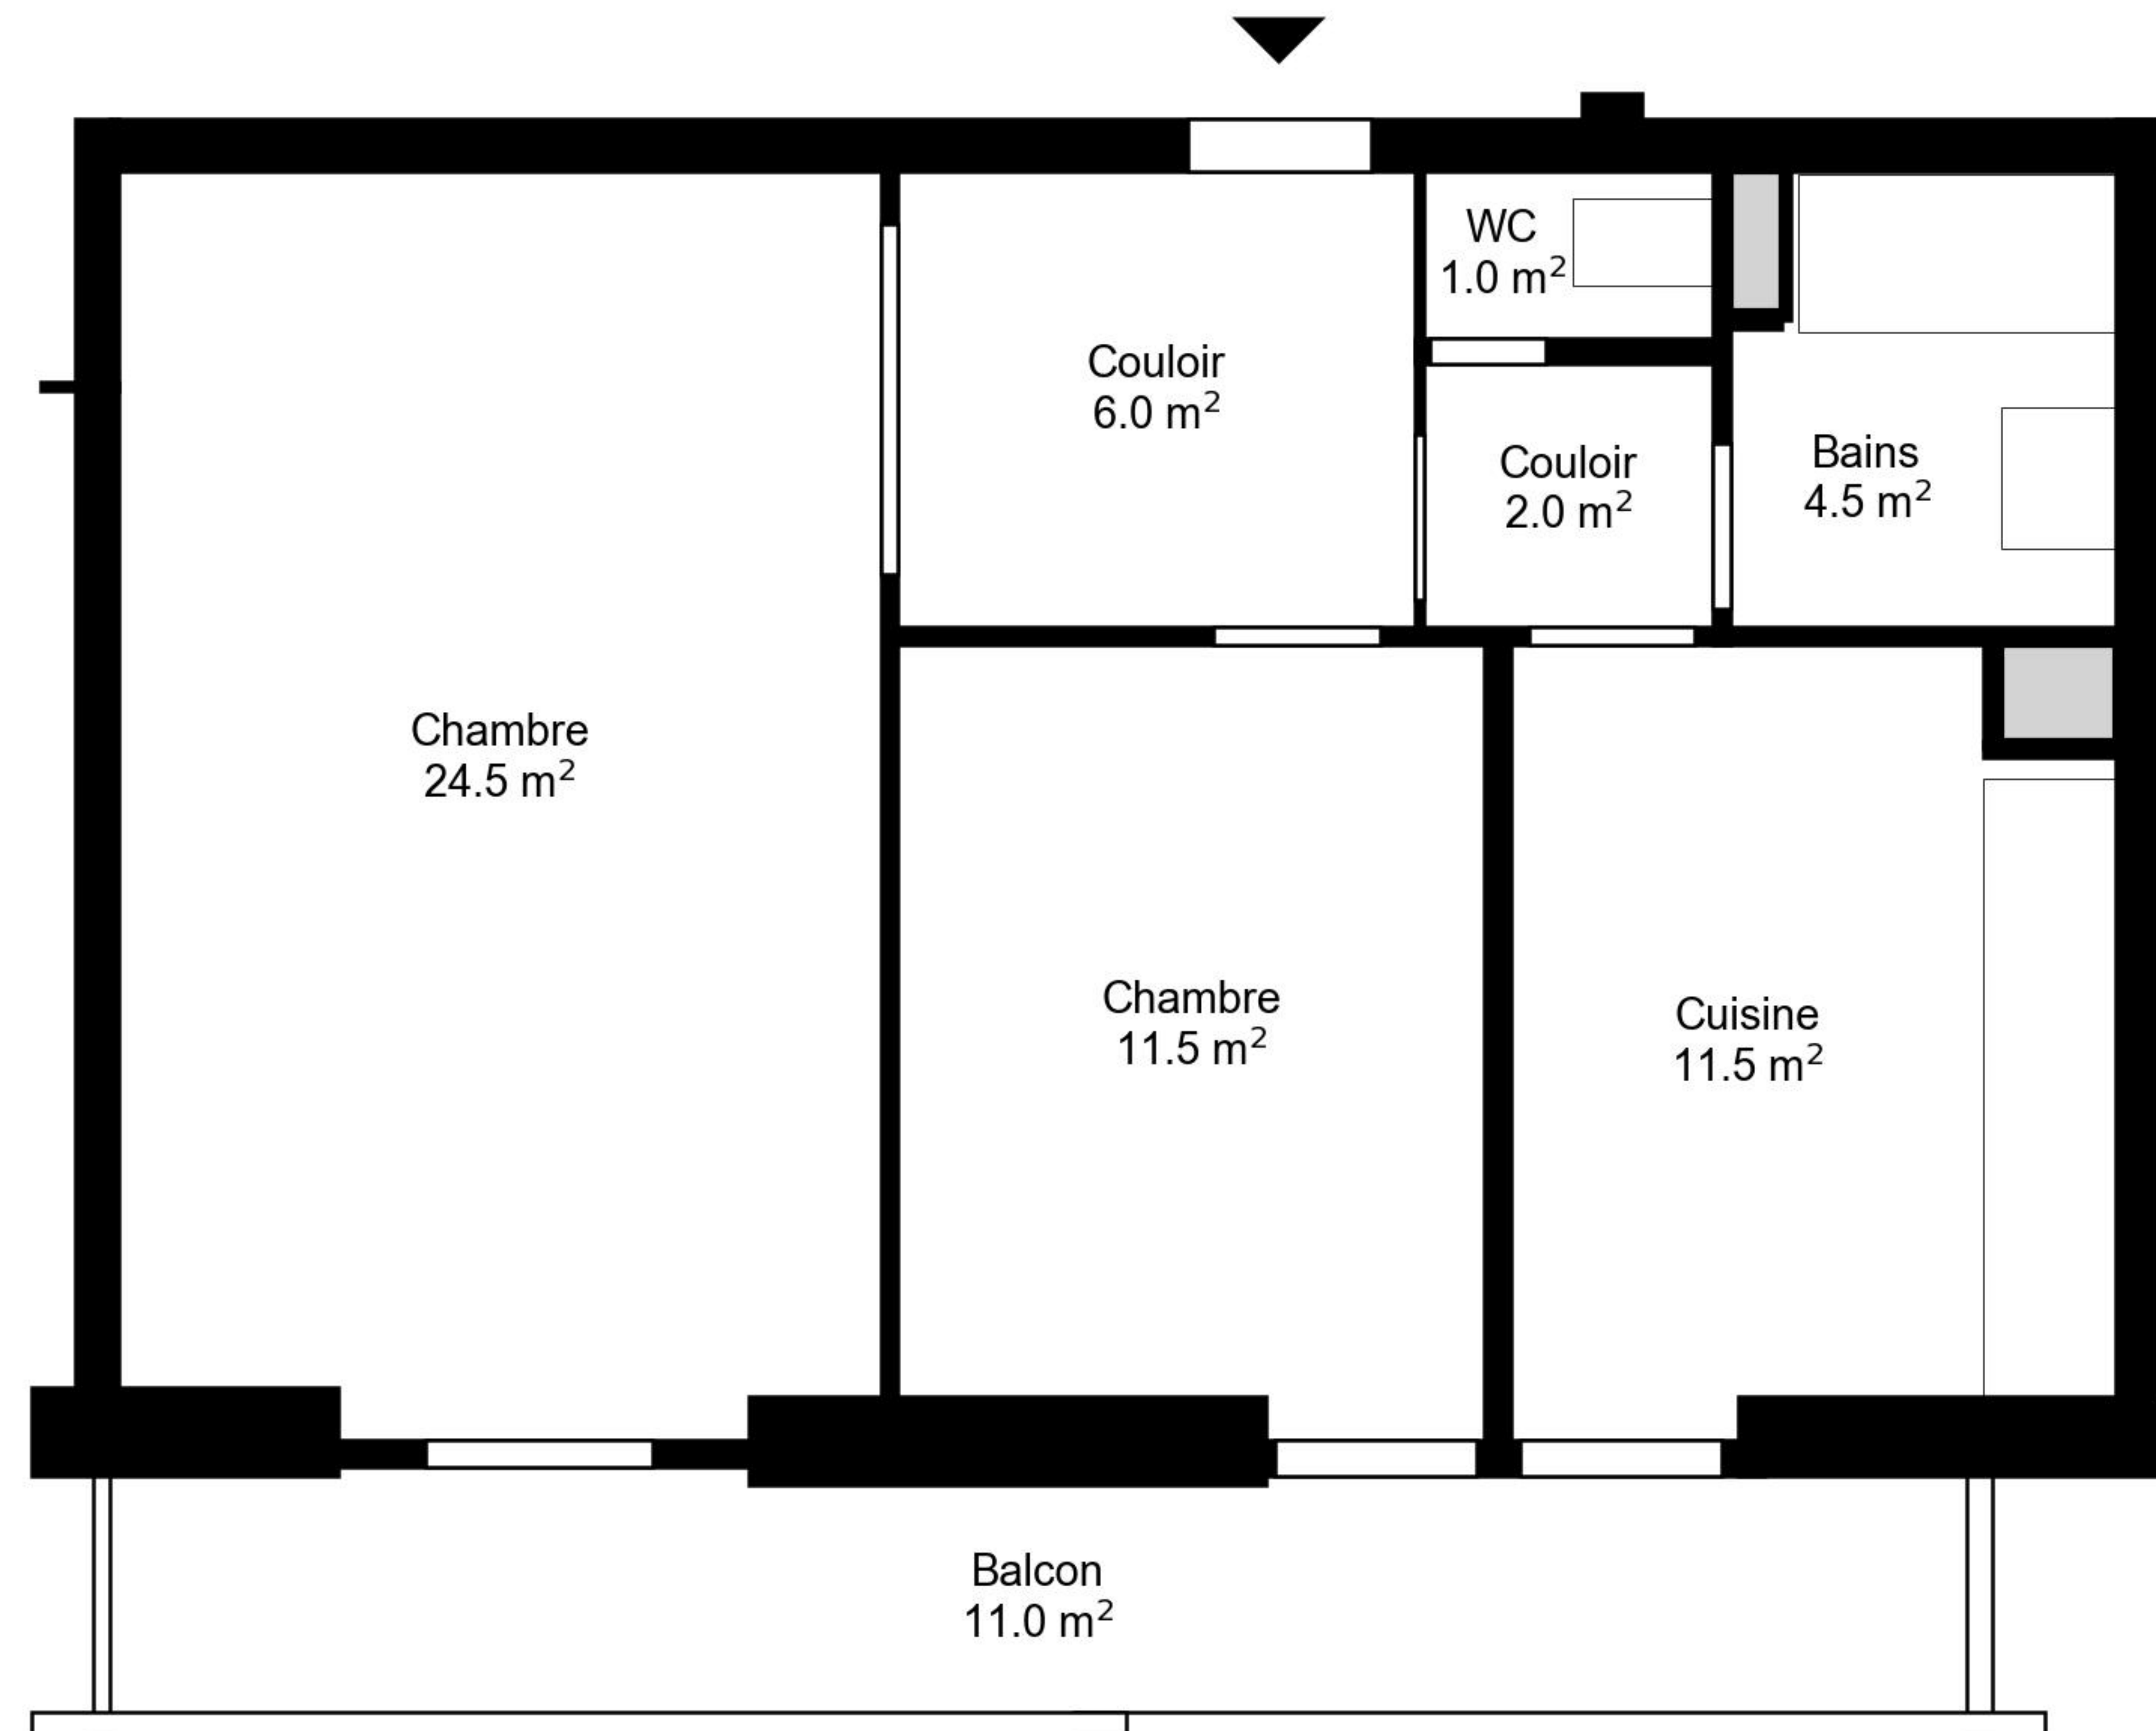

Plan

Adresse Avenue de Champel 37 39 41 37, 39, 41, Genève
Chambre 2.0 Espace à vivre 61 m²
Etage 1. Etage

Informations sans garantie. Nous nous réservons le droit d'apporter des modifications.