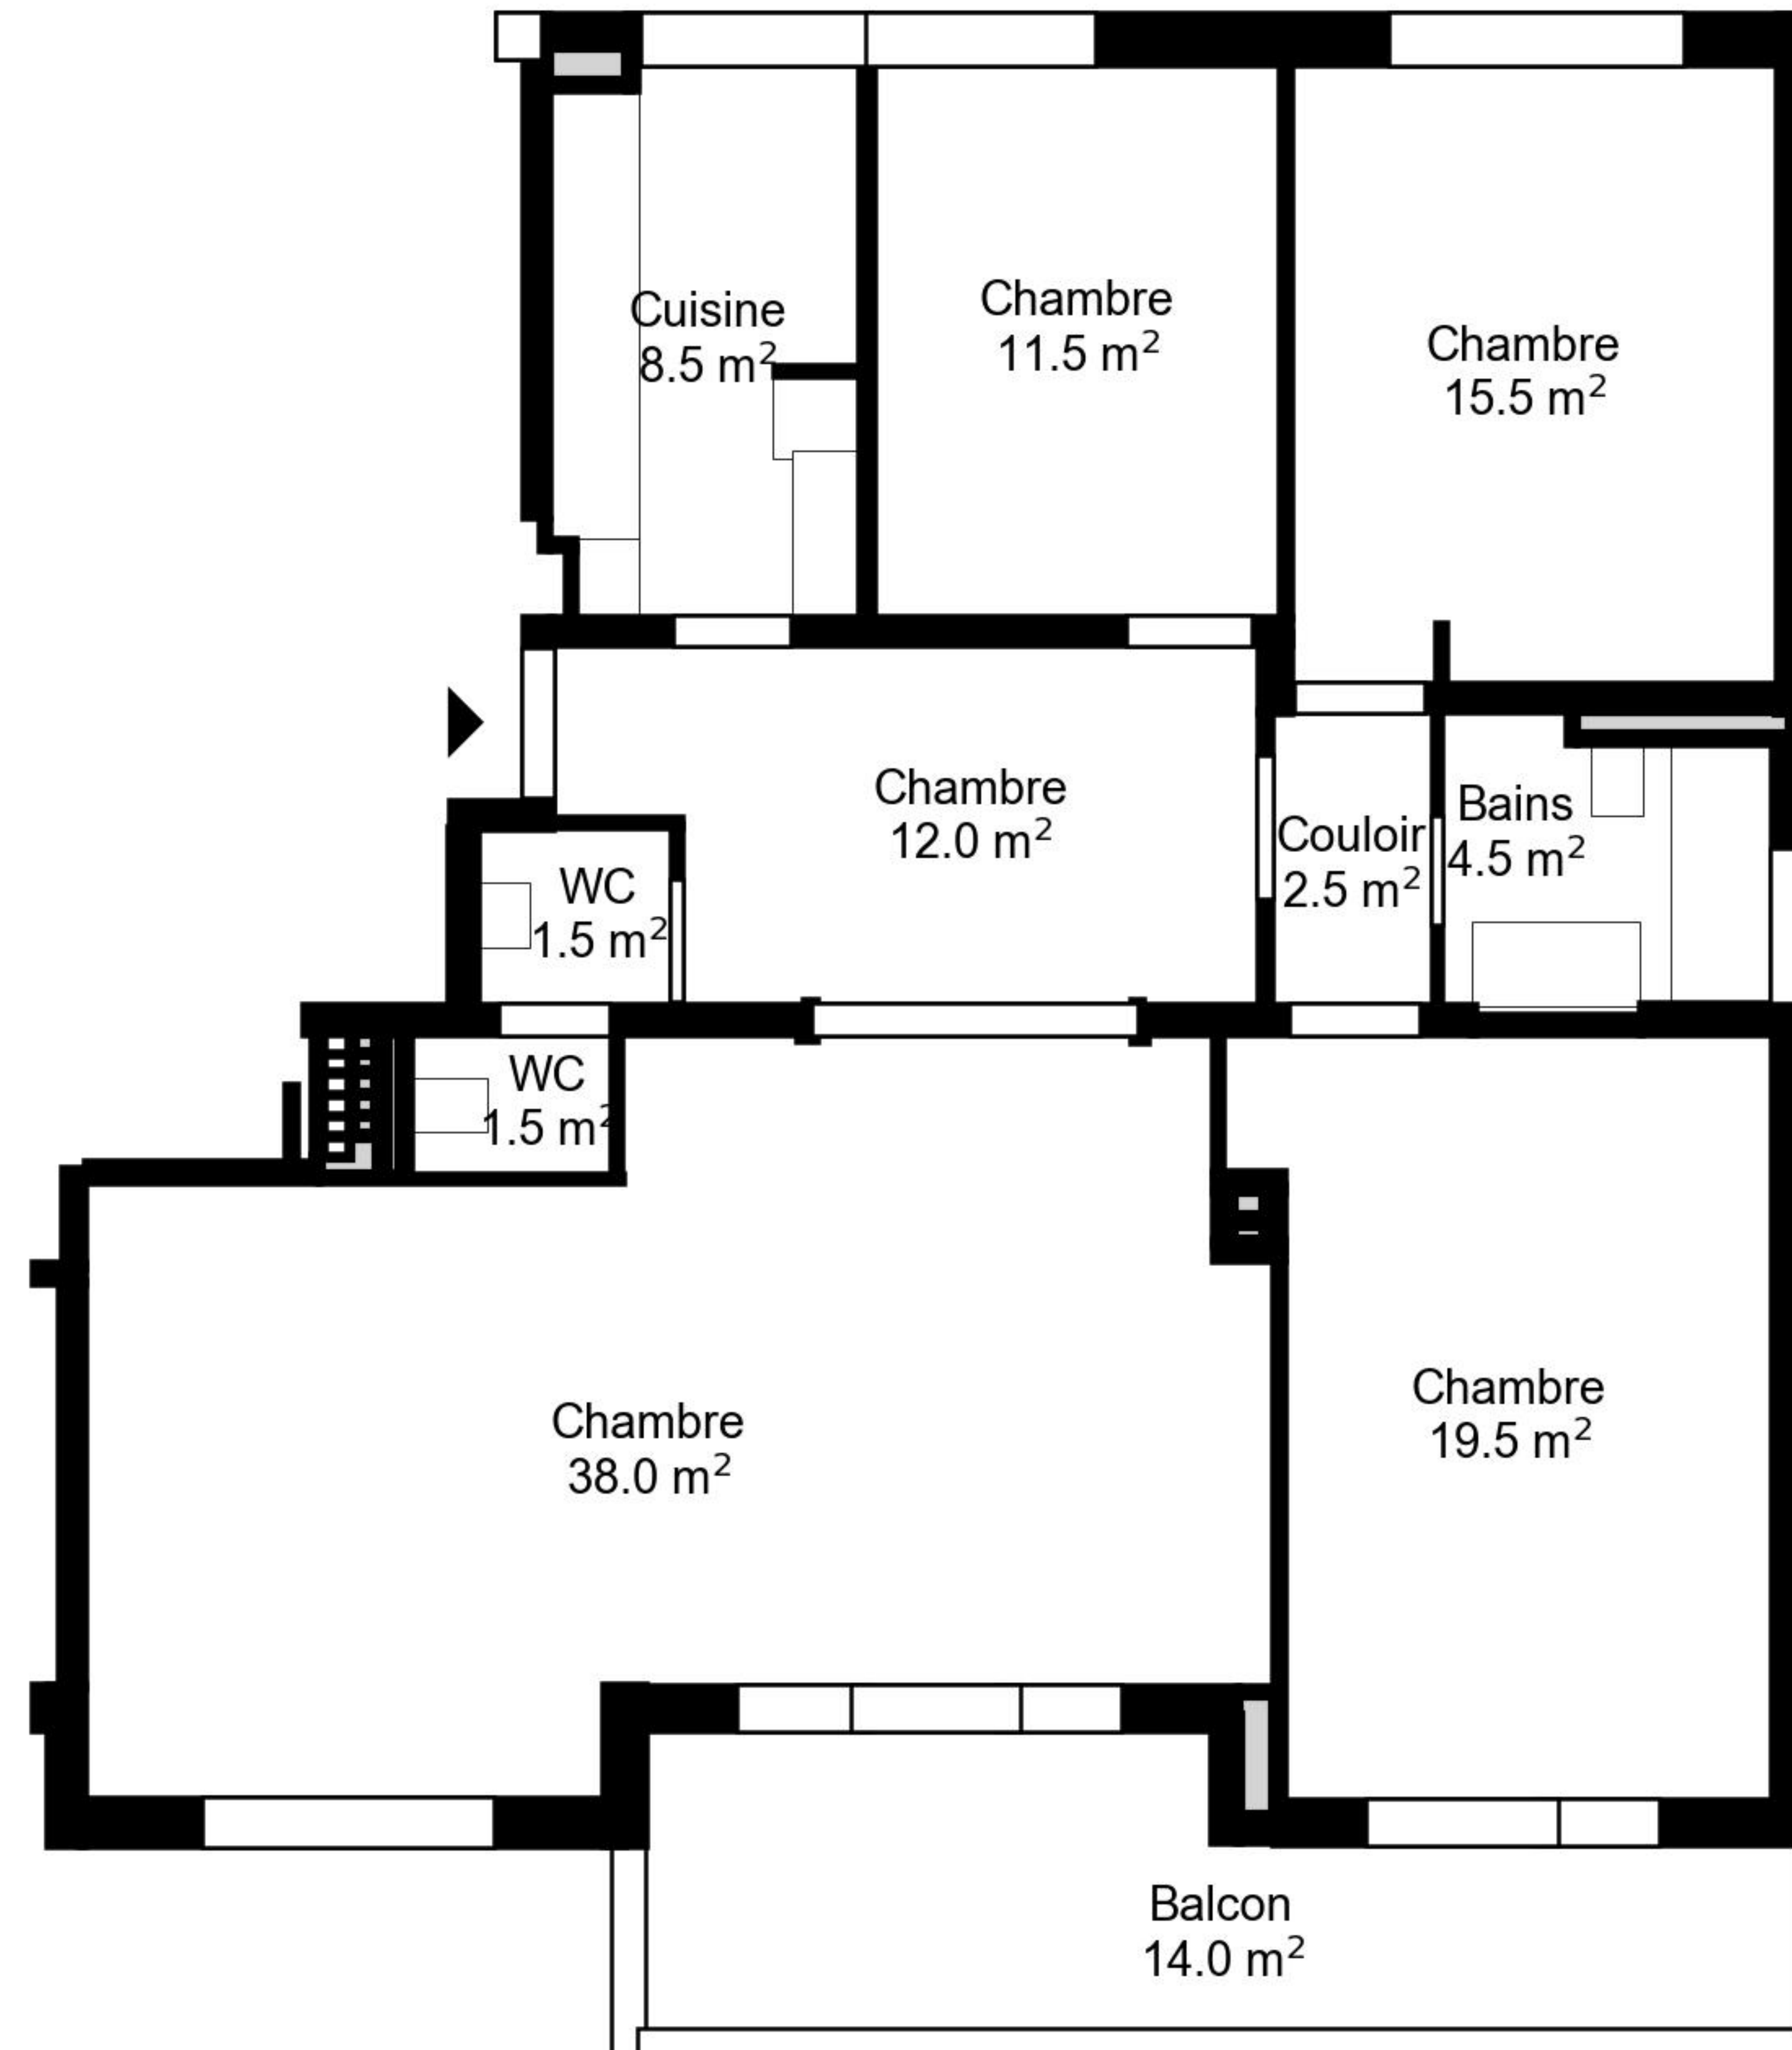

Plan

Adresse Chemin de Beau-Val 7 , Lausanne
Chambre 5

Espace à vivre 115 m²
Etage 5. Etage

Informations sans garantie. Nous nous réservons le droit d'apporter des modifications.