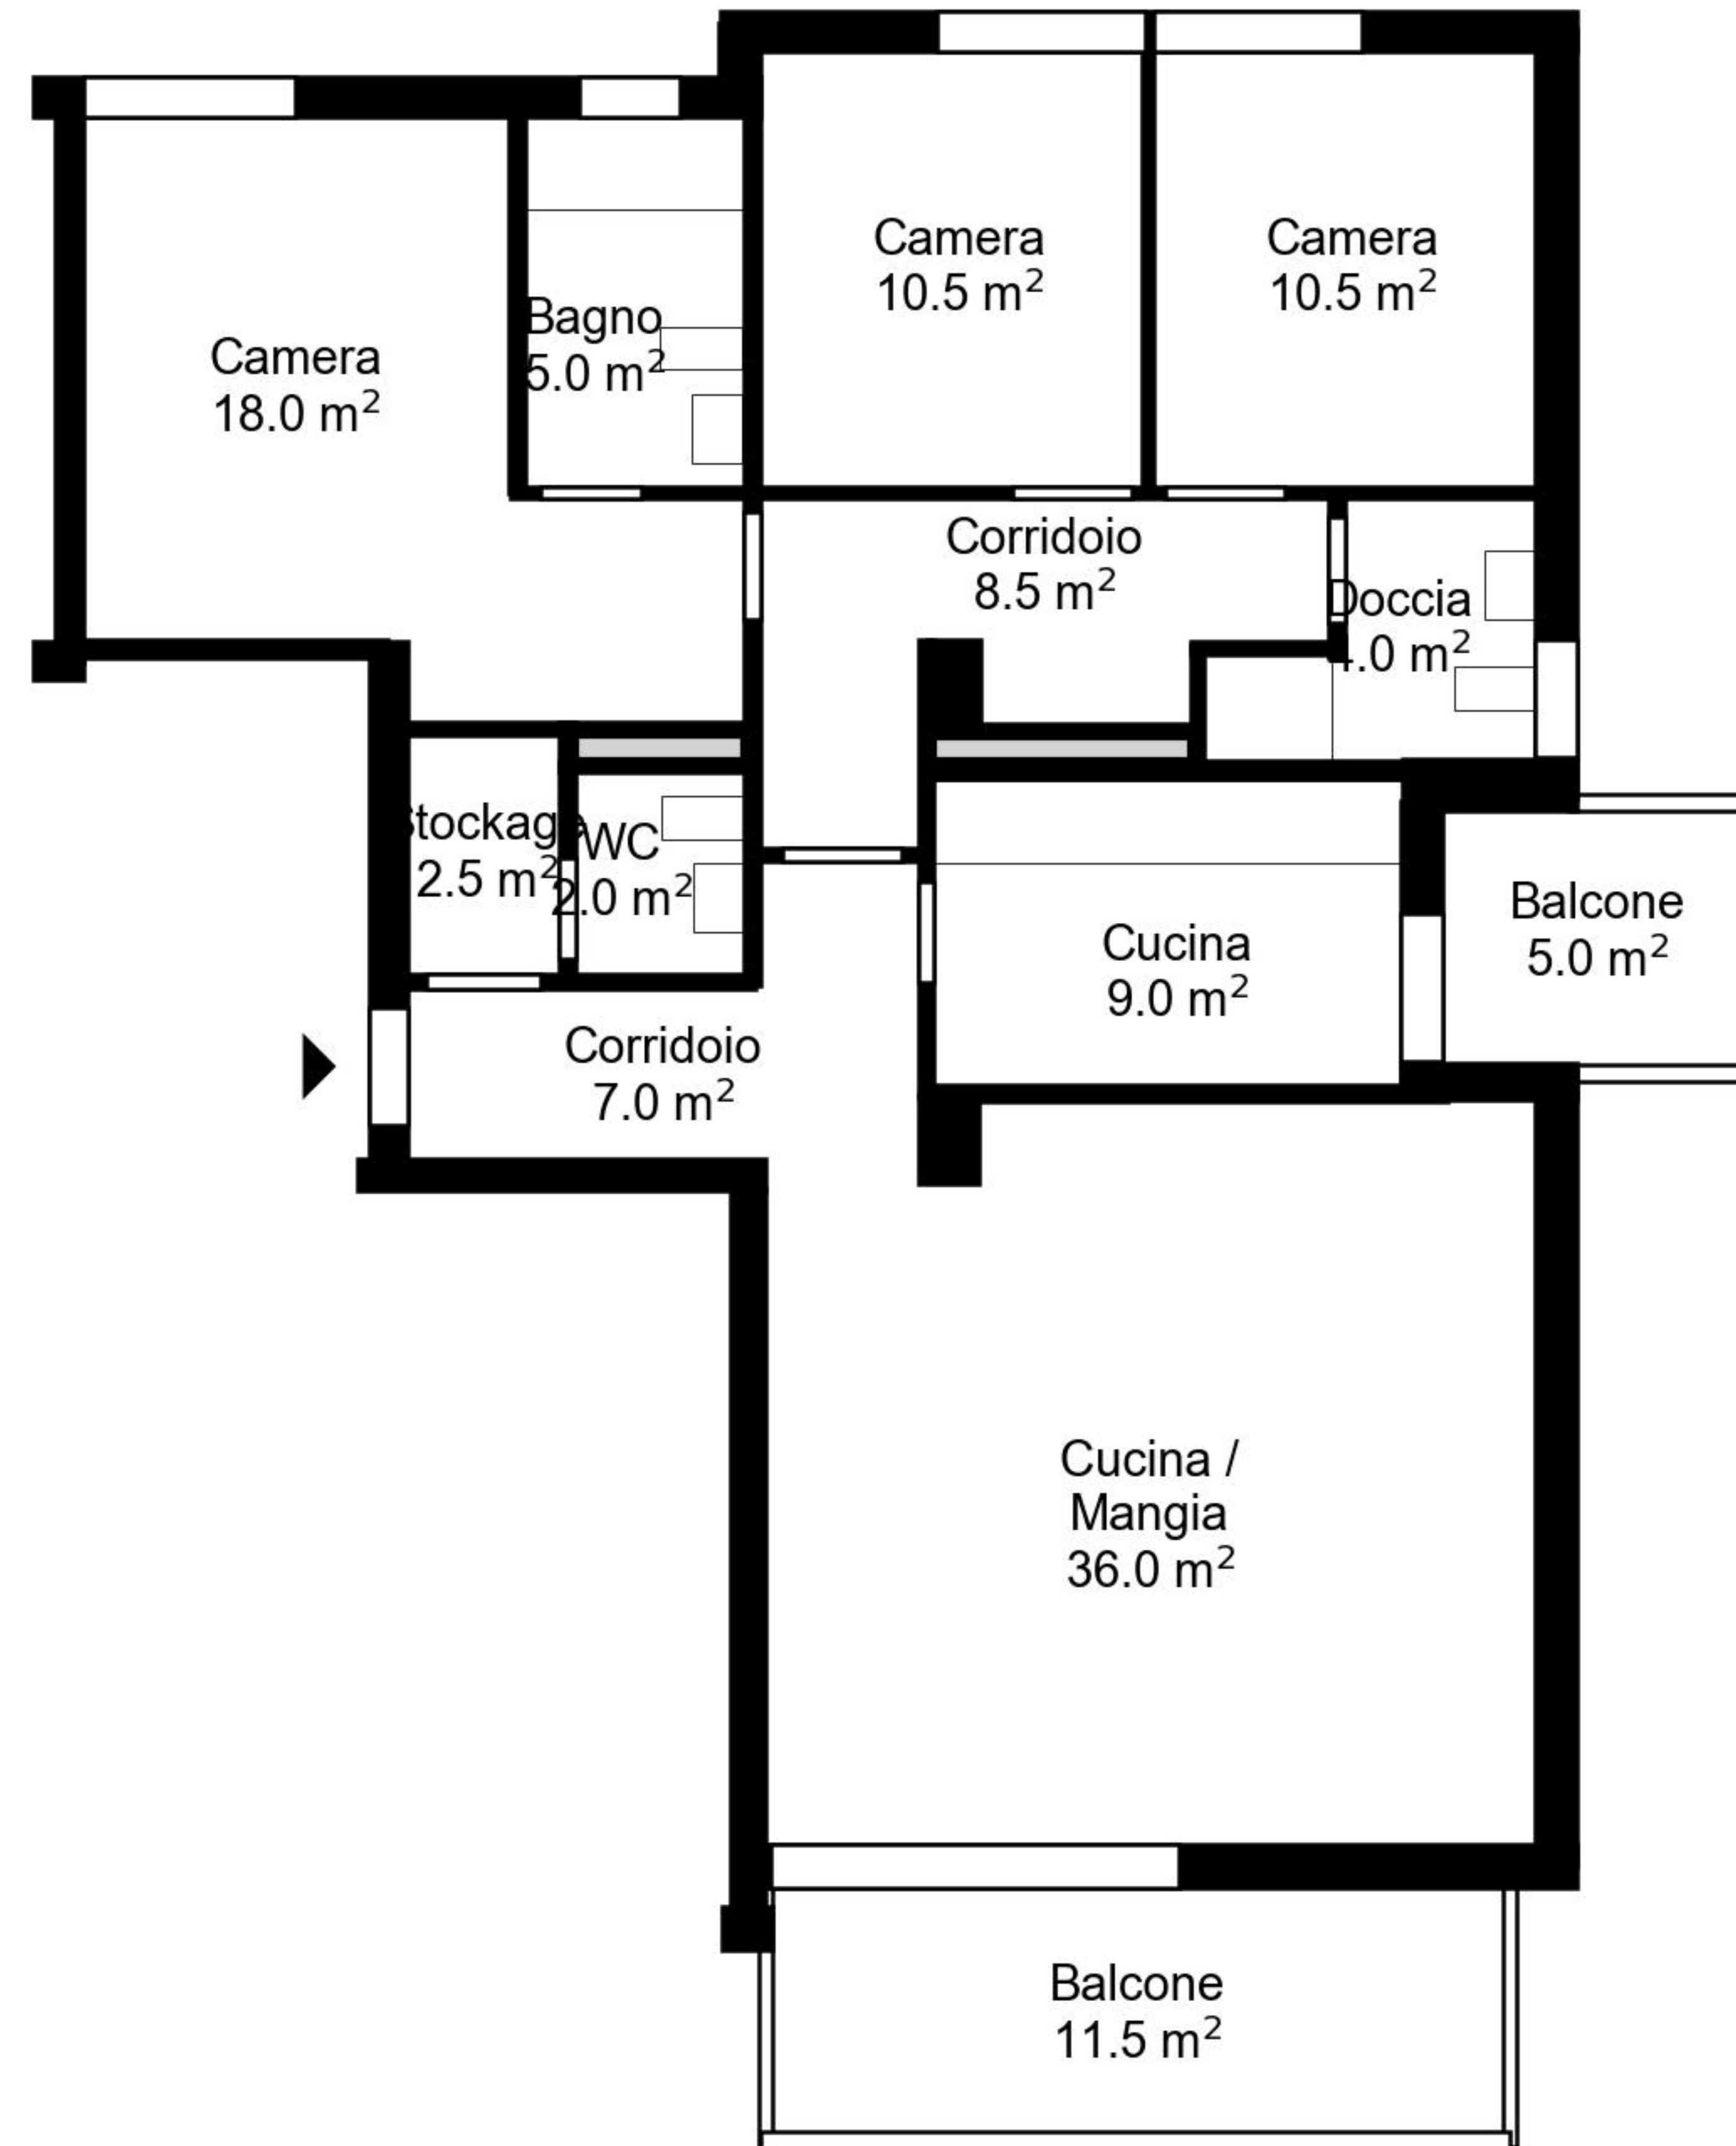

# Planimetria

Indirizzo Via Tesserete 33, Massagno  
Camere 4.5

Superficie abitativa 131 m<sup>2</sup>  
Piano 2. Piano

Tutte le informazioni sono fornite senza garanzia e sono soggette a modifiche.