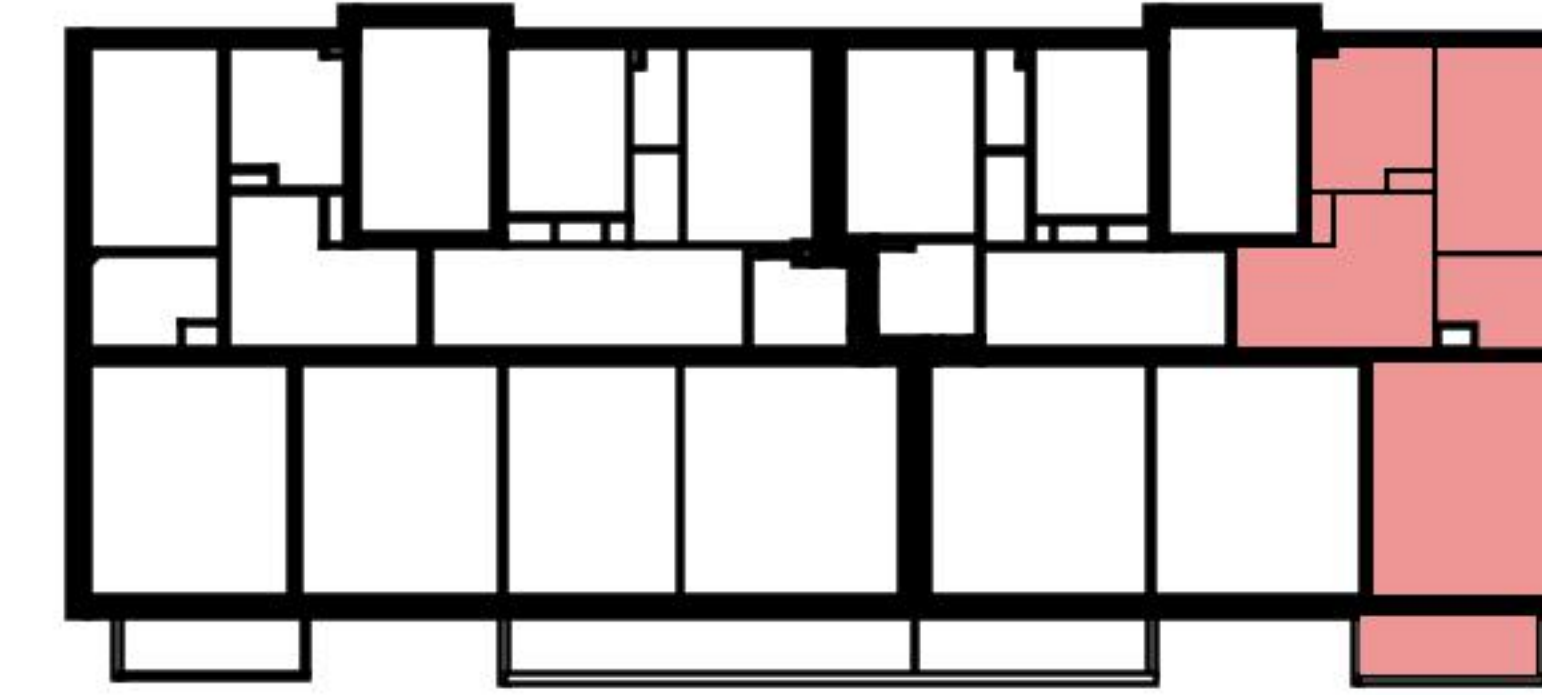

Plan

Adresse Route de Berne 16 18, Lausanne
Chambre 2

Espace à vivre 45 m²
Etage Rez-de-chaussée

Informations sans garantie. Nous nous réservons le droit d'apporter des modifications.

livit