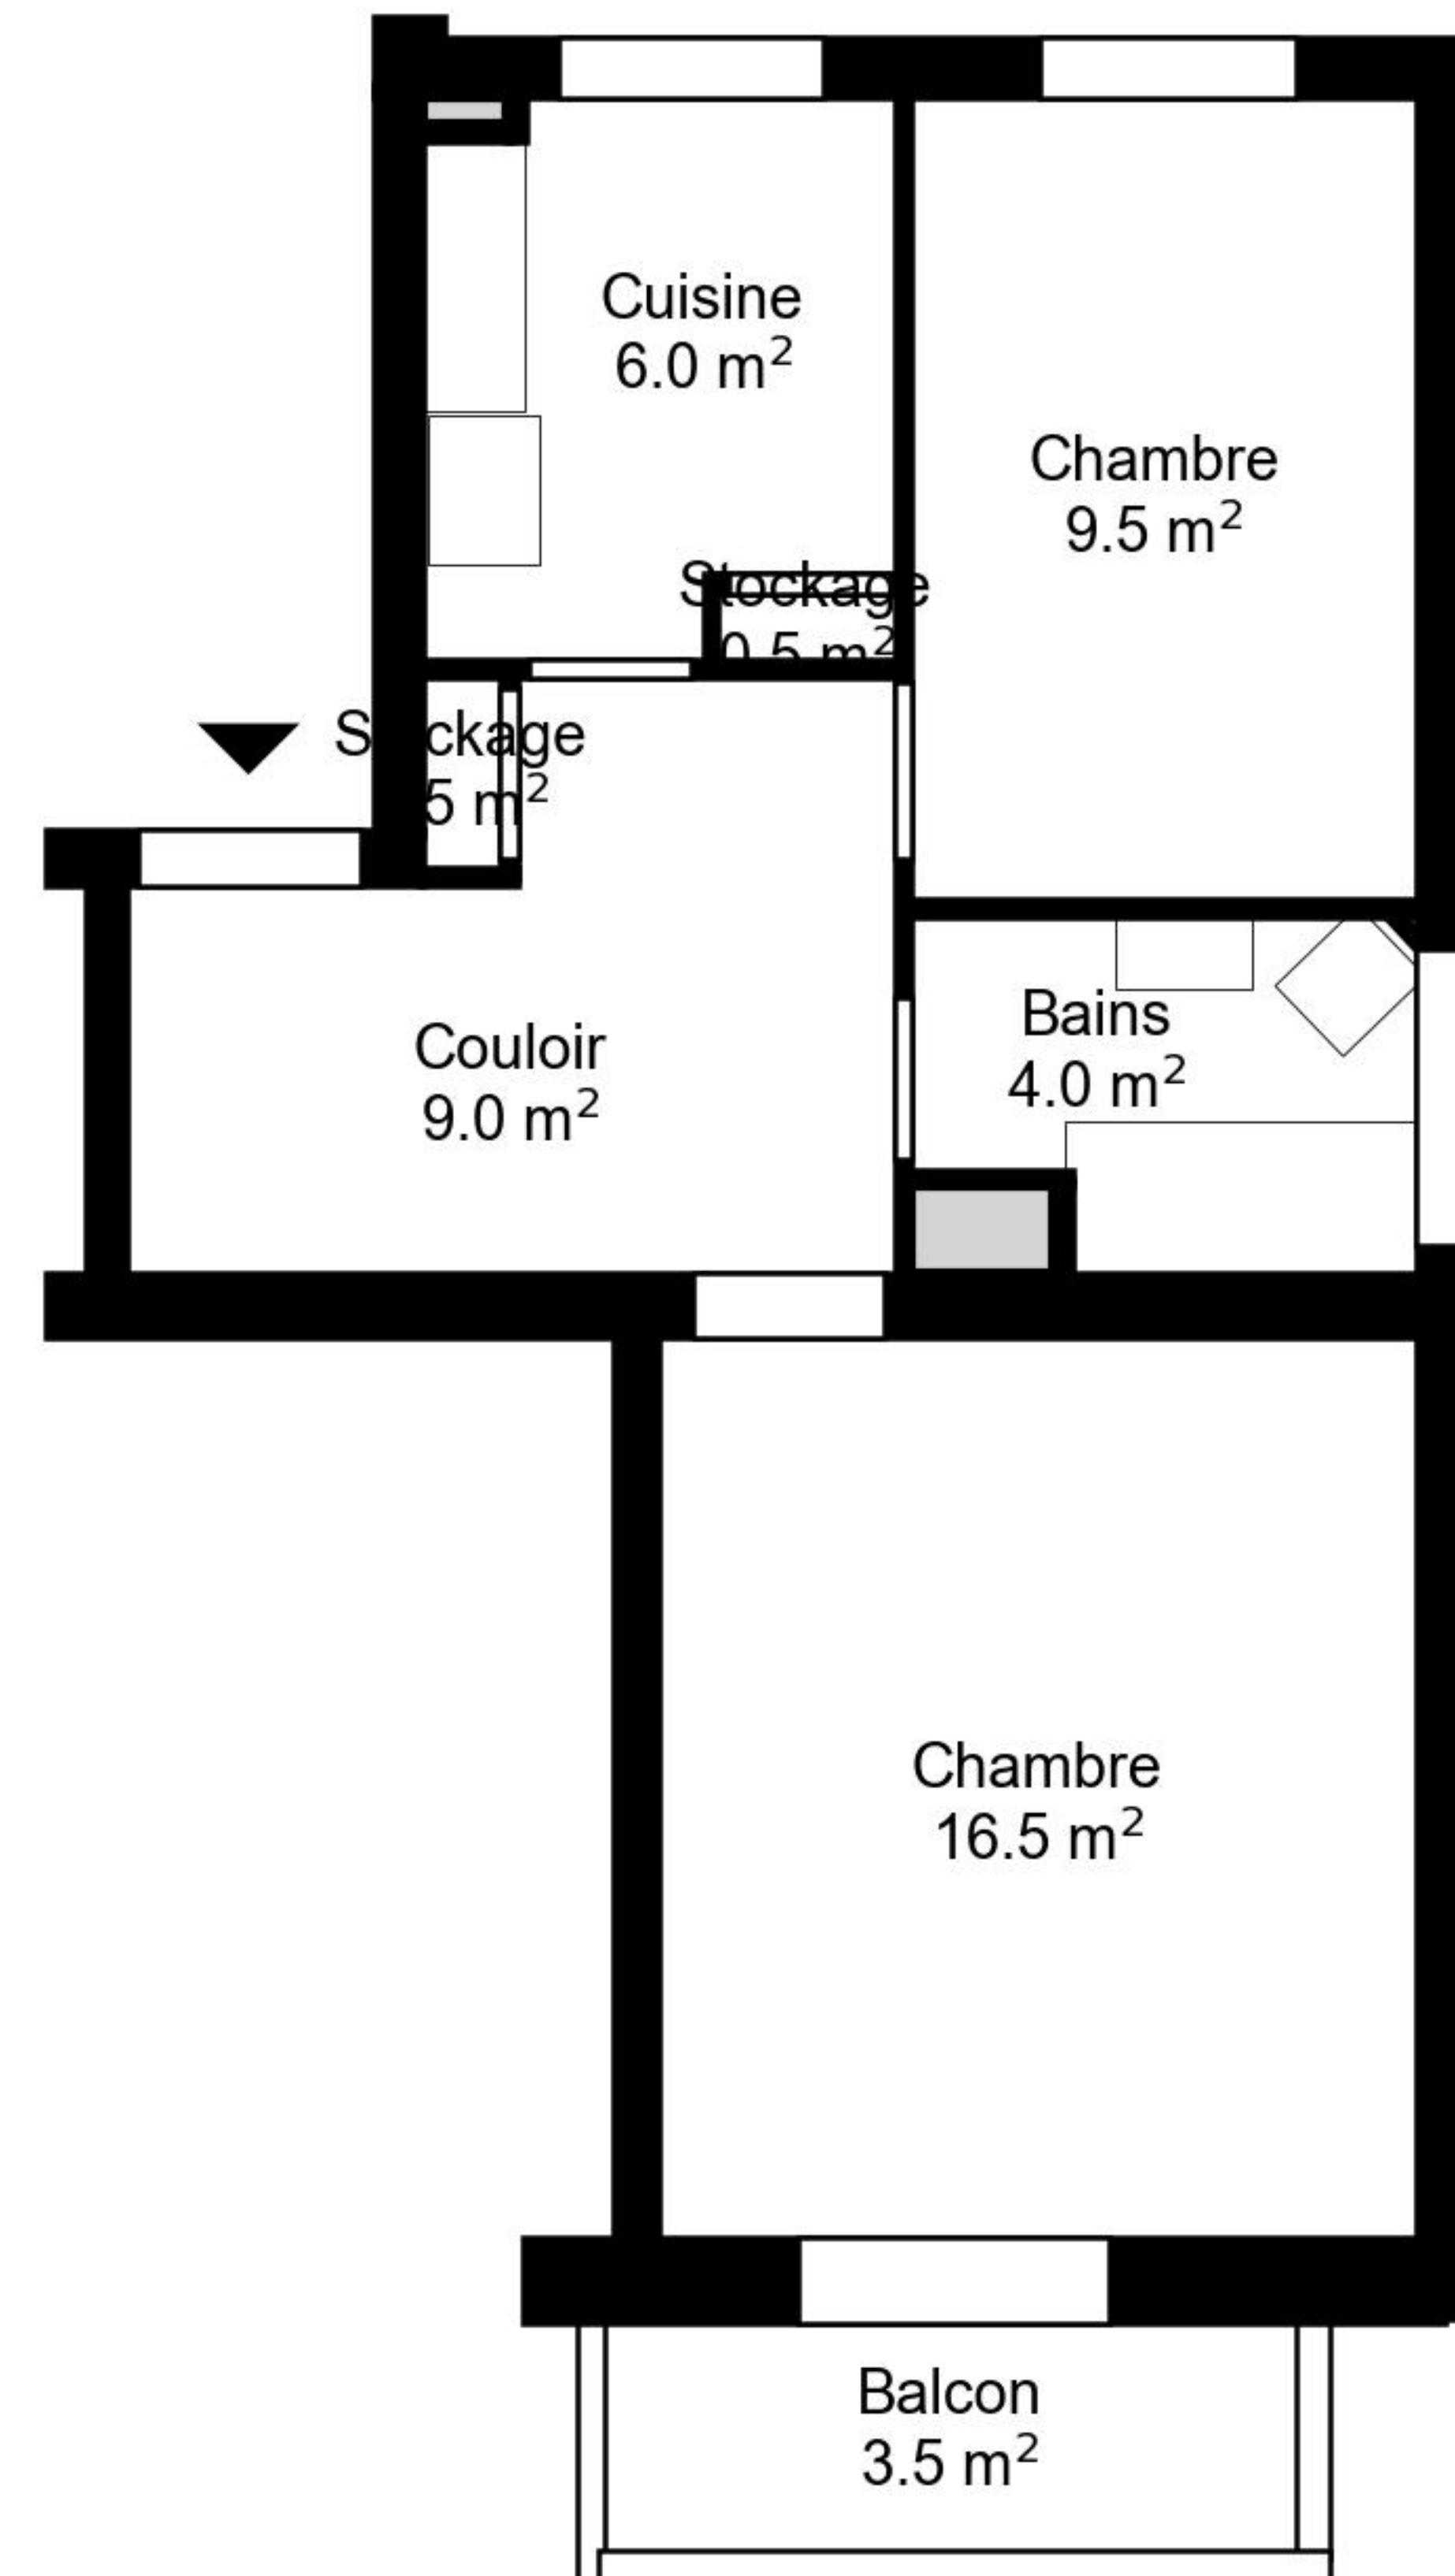

Plan

Adresse Route de Berne 16 18, Lausanne
Chambre 2

Espace à vivre 45 m²
Etage Rez-de-chaussée

Informations sans garantie. Nous nous réservons le droit d'apporter des modifications.

livit