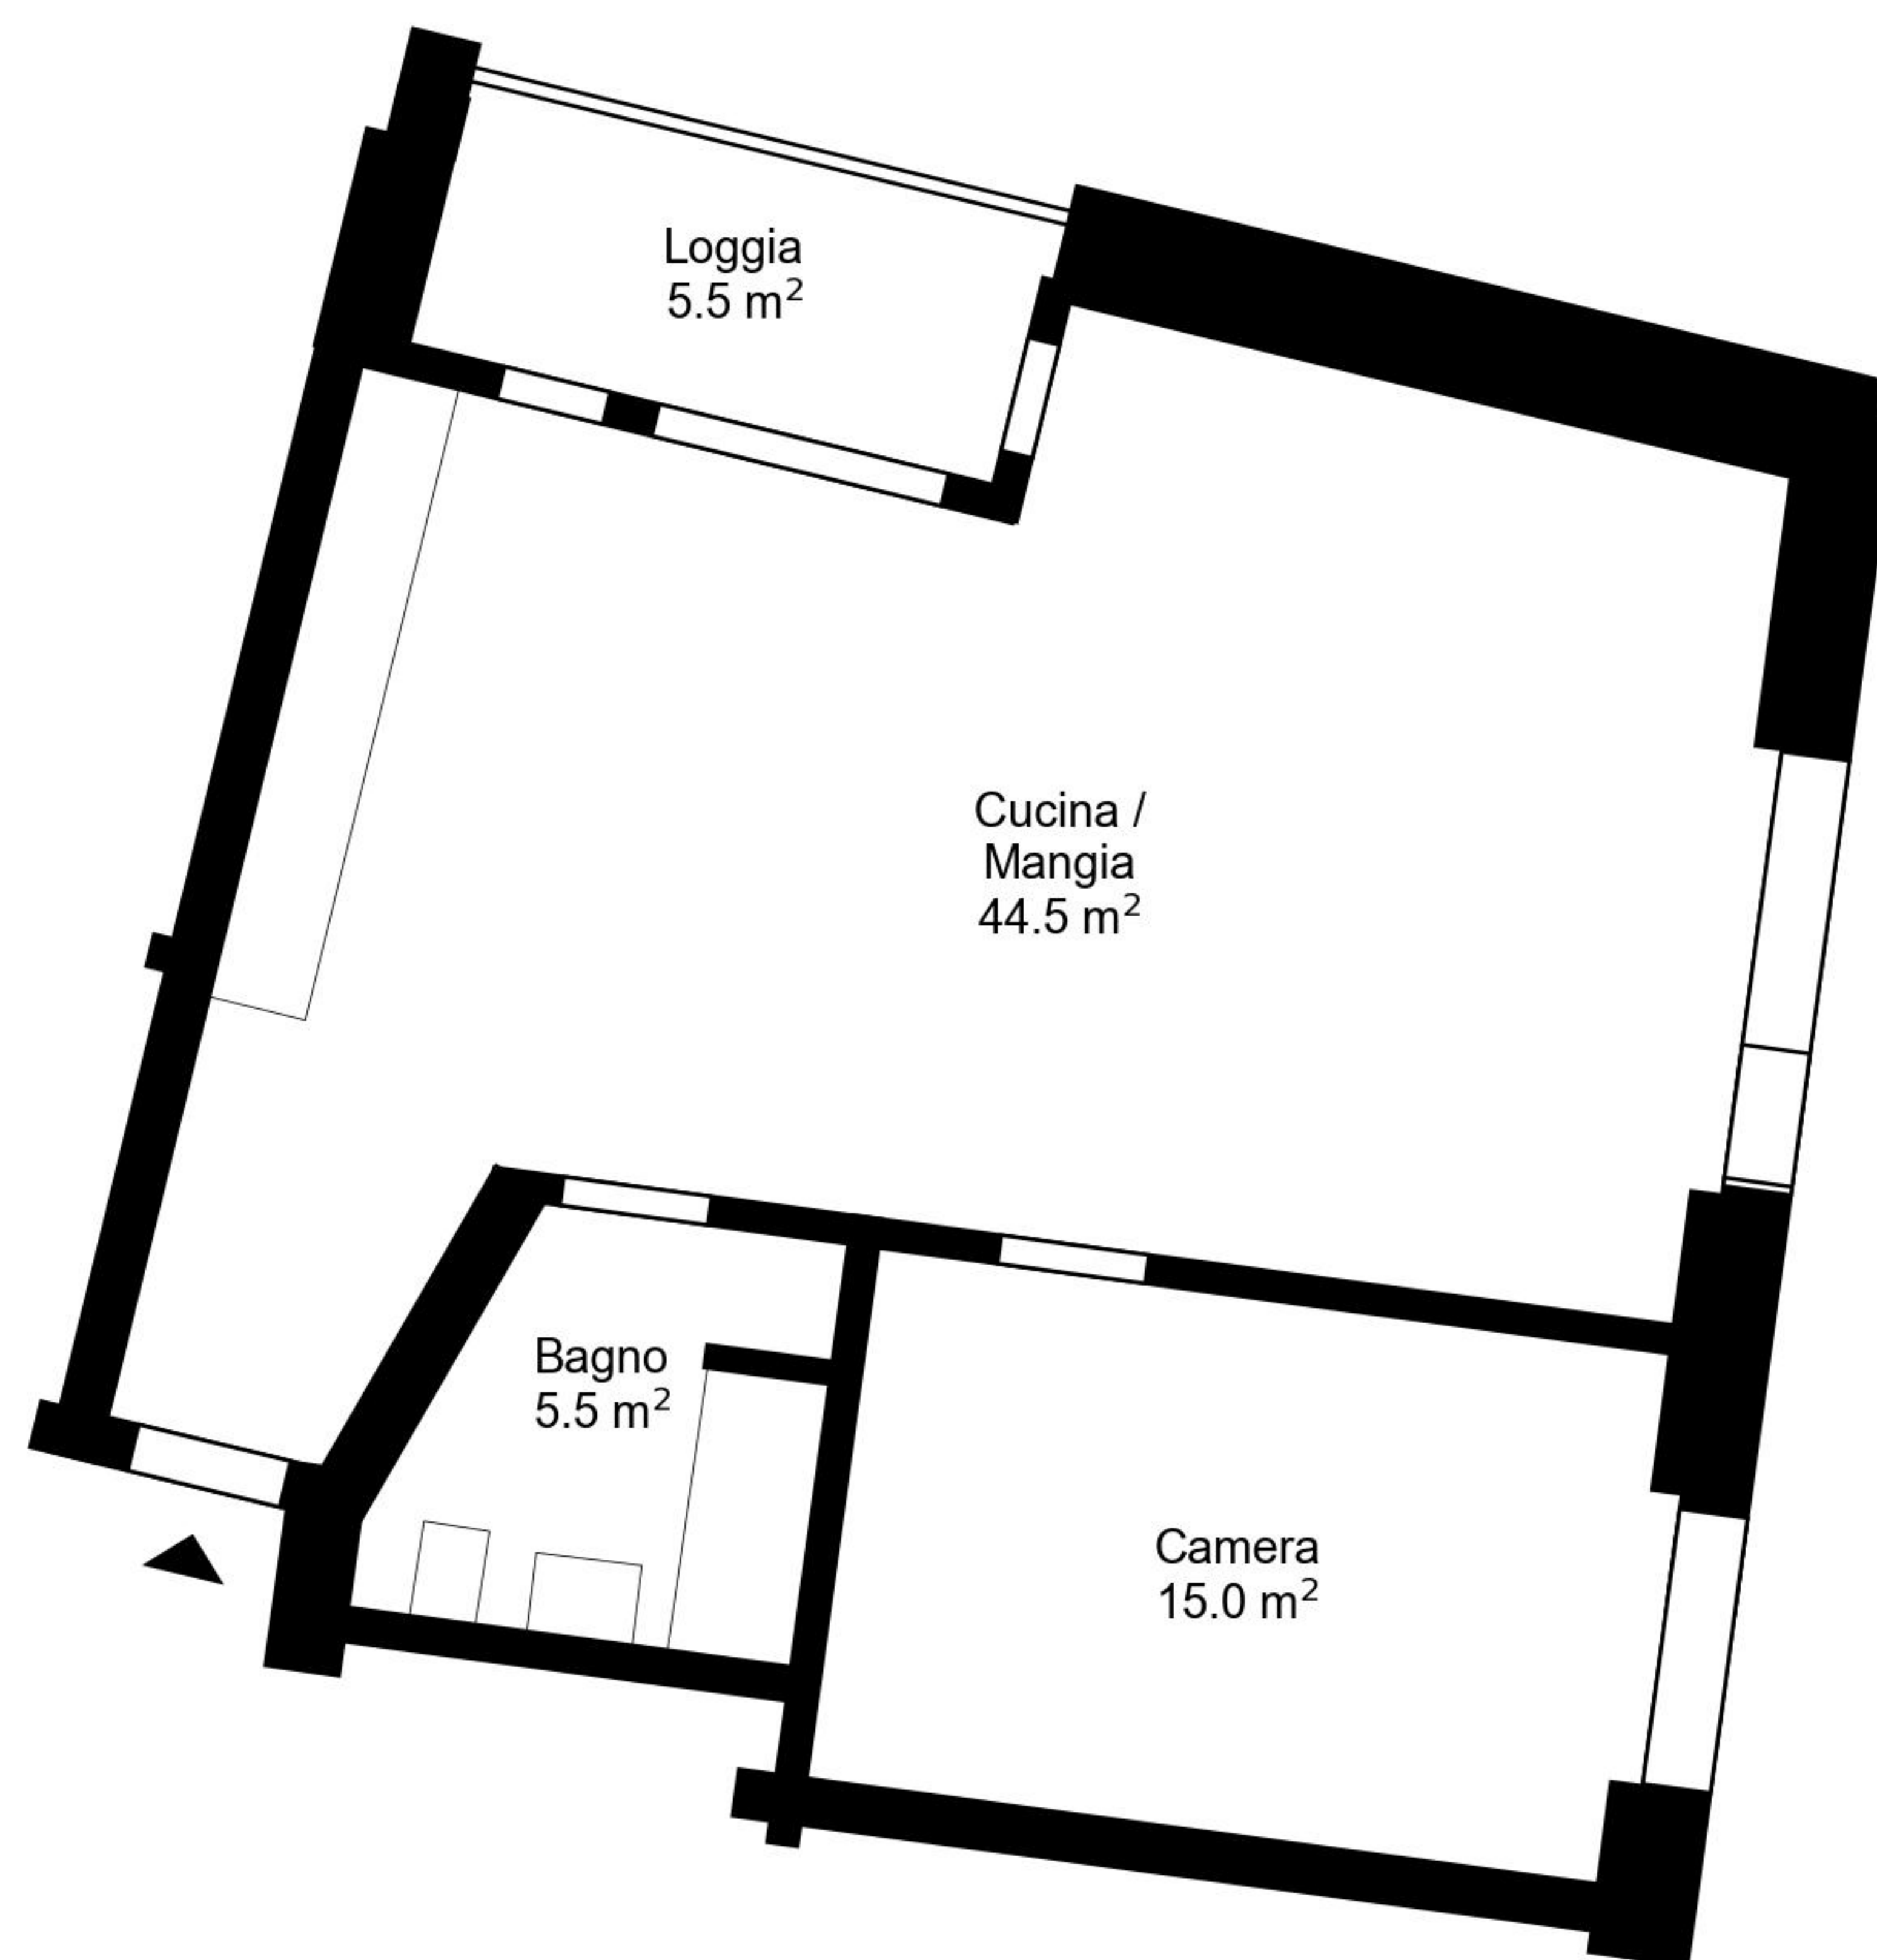

Planimetria

Indirizzo Via Lepori 14, Massagno
Camere 2.5

Superficie abitativa 65 m²
Piano 1. Piano

Tutte le informazioni sono fornite senza garanzia e sono soggette a modifiche.