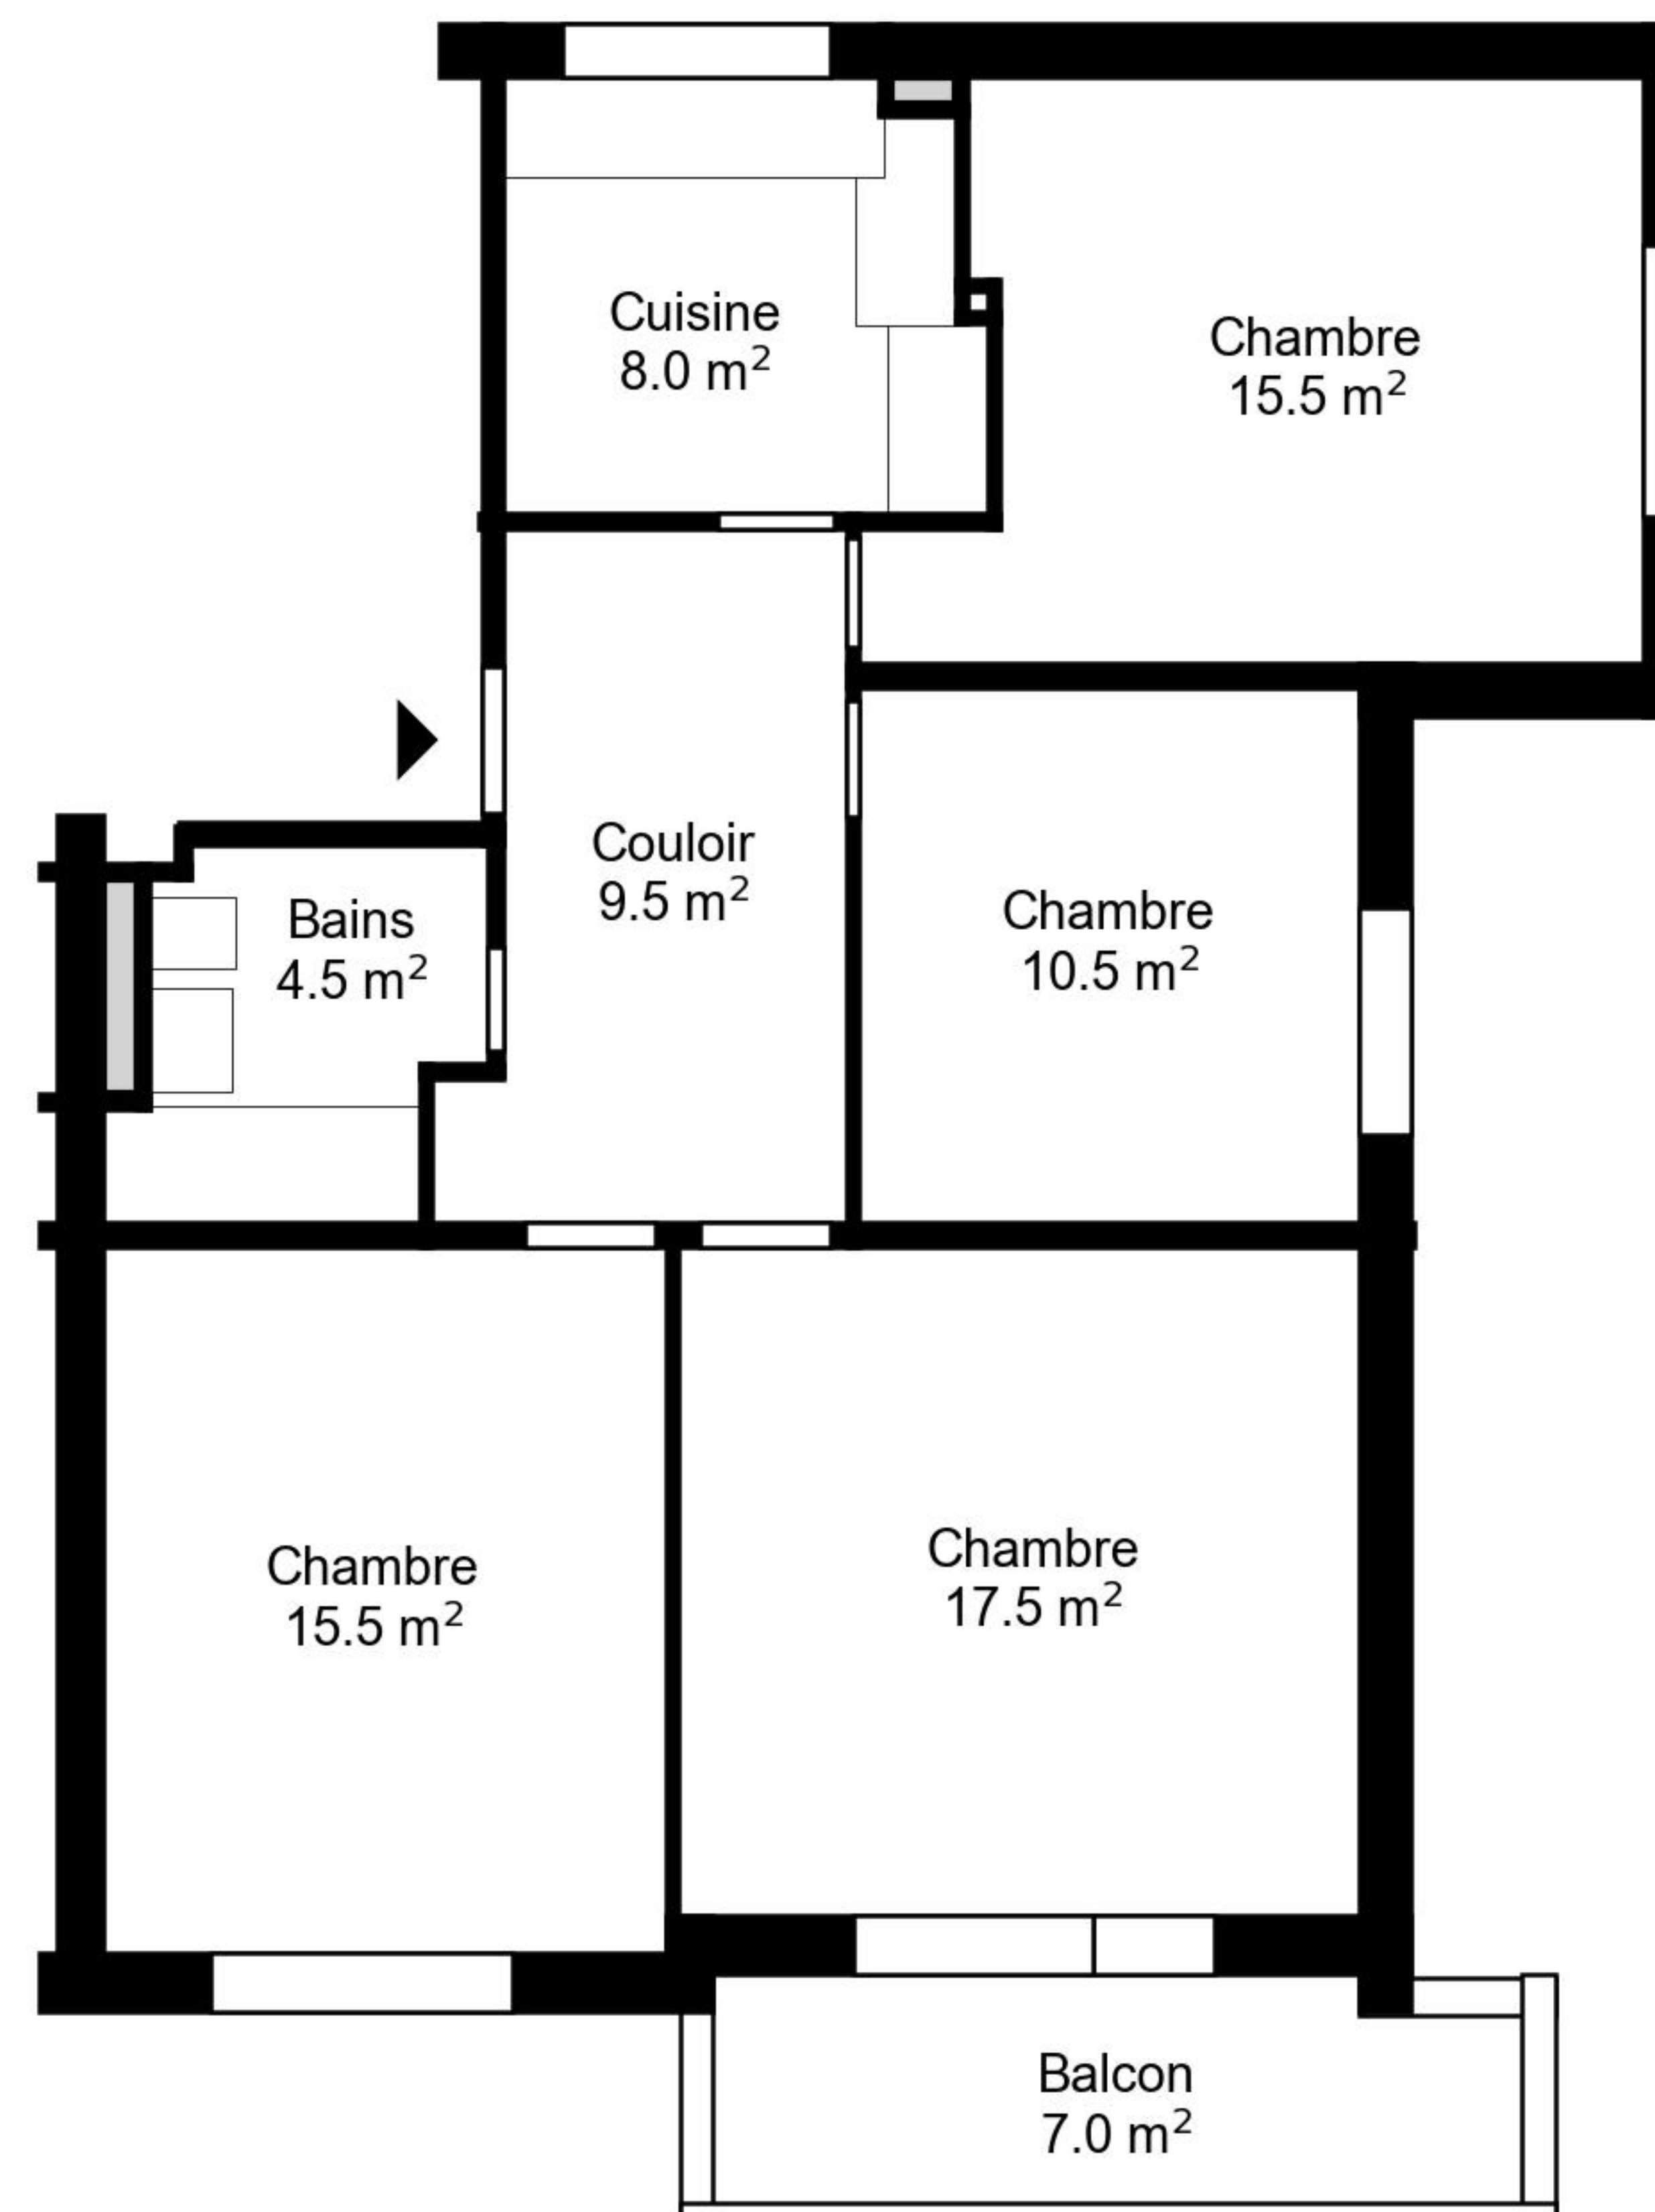

Plan

Adresse Chemin de Bellerive 13, 15, Lausanne
Chambre 4

Espace à vivre 81 m²
Etage Rez-de-chaussée

Informations sans garantie. Nous nous réservons le droit d'apporter des modifications.

liviit