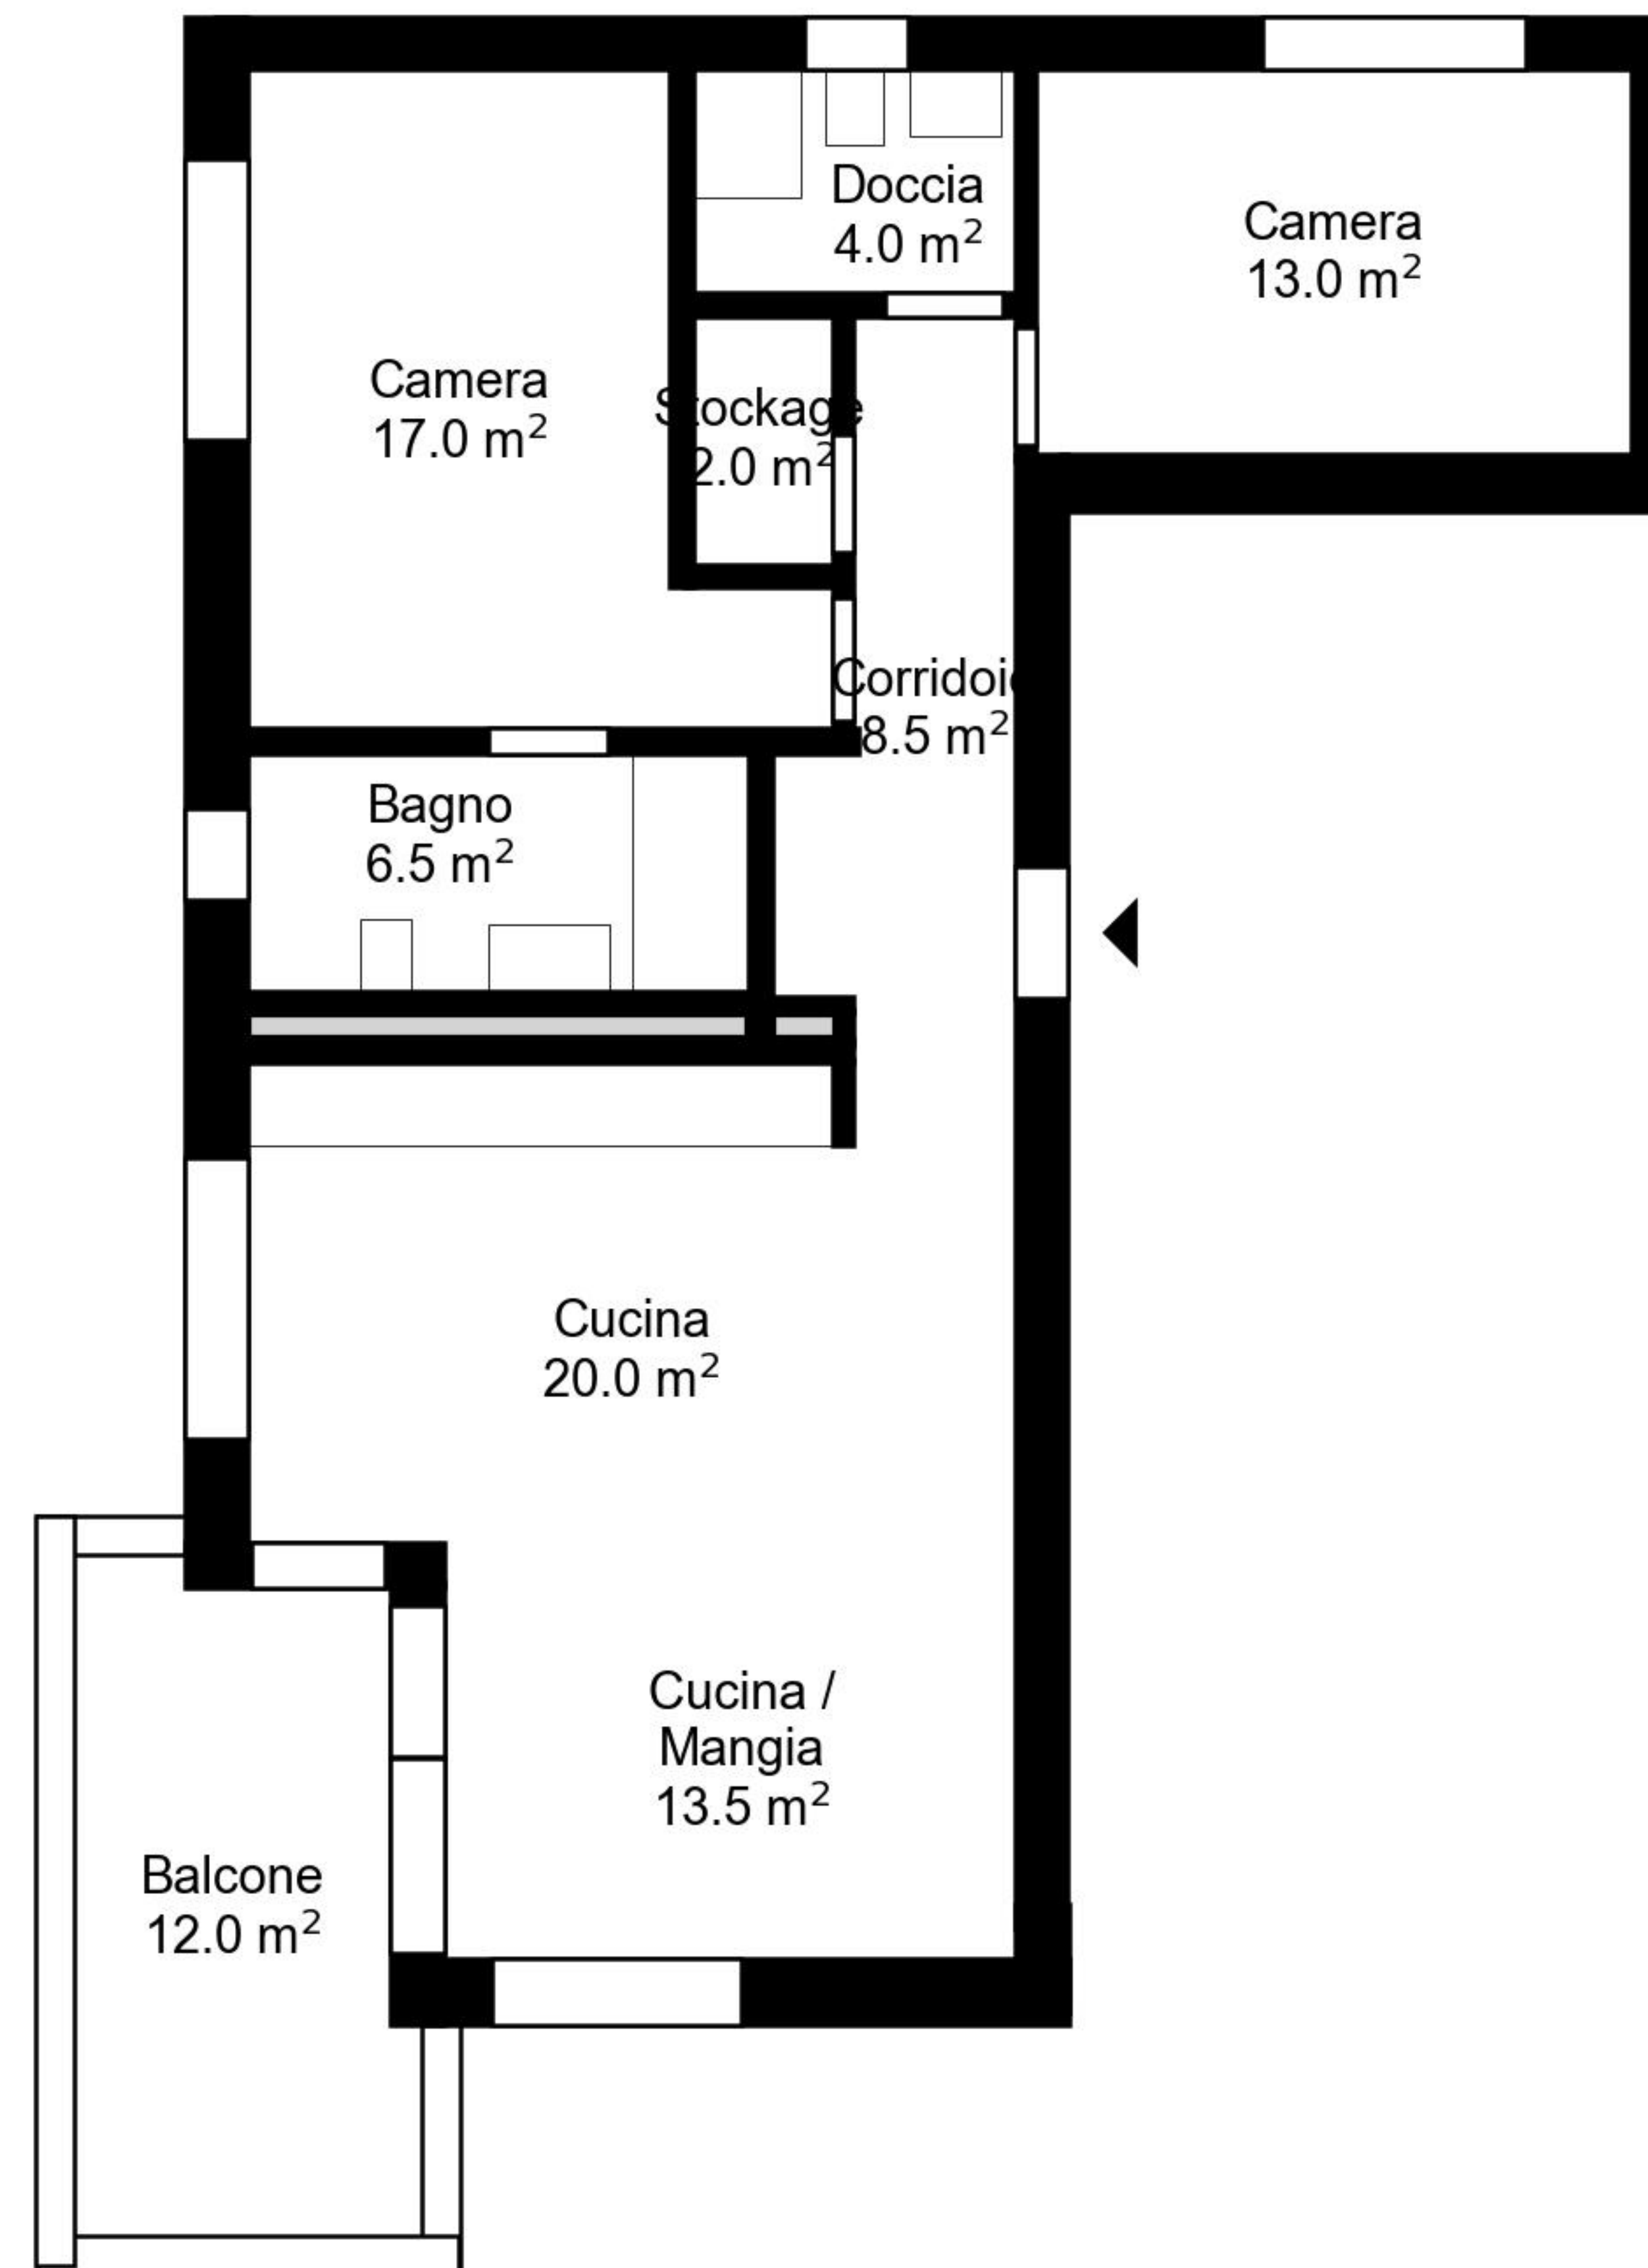

# Planimetria

Indirizzo Via Pratocarasso 42B 02, Bellinzona  
Camere 3.5

Superficie abitativa 85 m<sup>2</sup>  
Piano 2. Piano

Tutte le informazioni sono fornite senza garanzia e sono soggette a modifiche.

**livot**