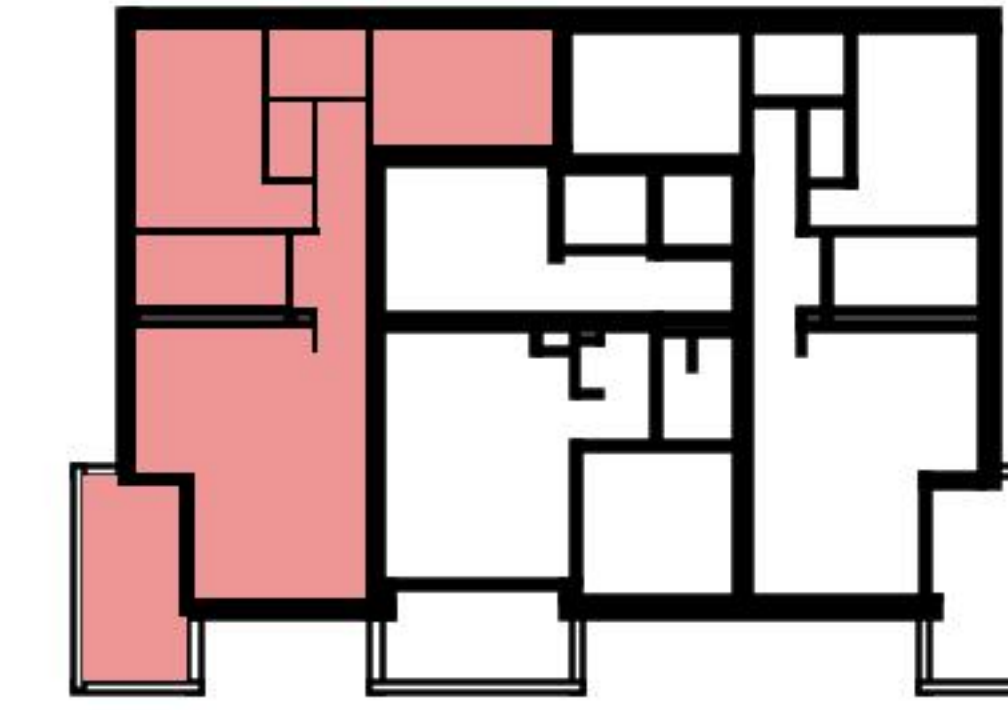

# Planimetria

Indirizzo Via Pratocarasso 42B 02, Bellinzona  
Camere 3.5

Superficie abitativa 85 m<sup>2</sup>  
Piano 2. Piano

Tutte le informazioni sono fornite senza garanzia e sono soggette a modifiche.