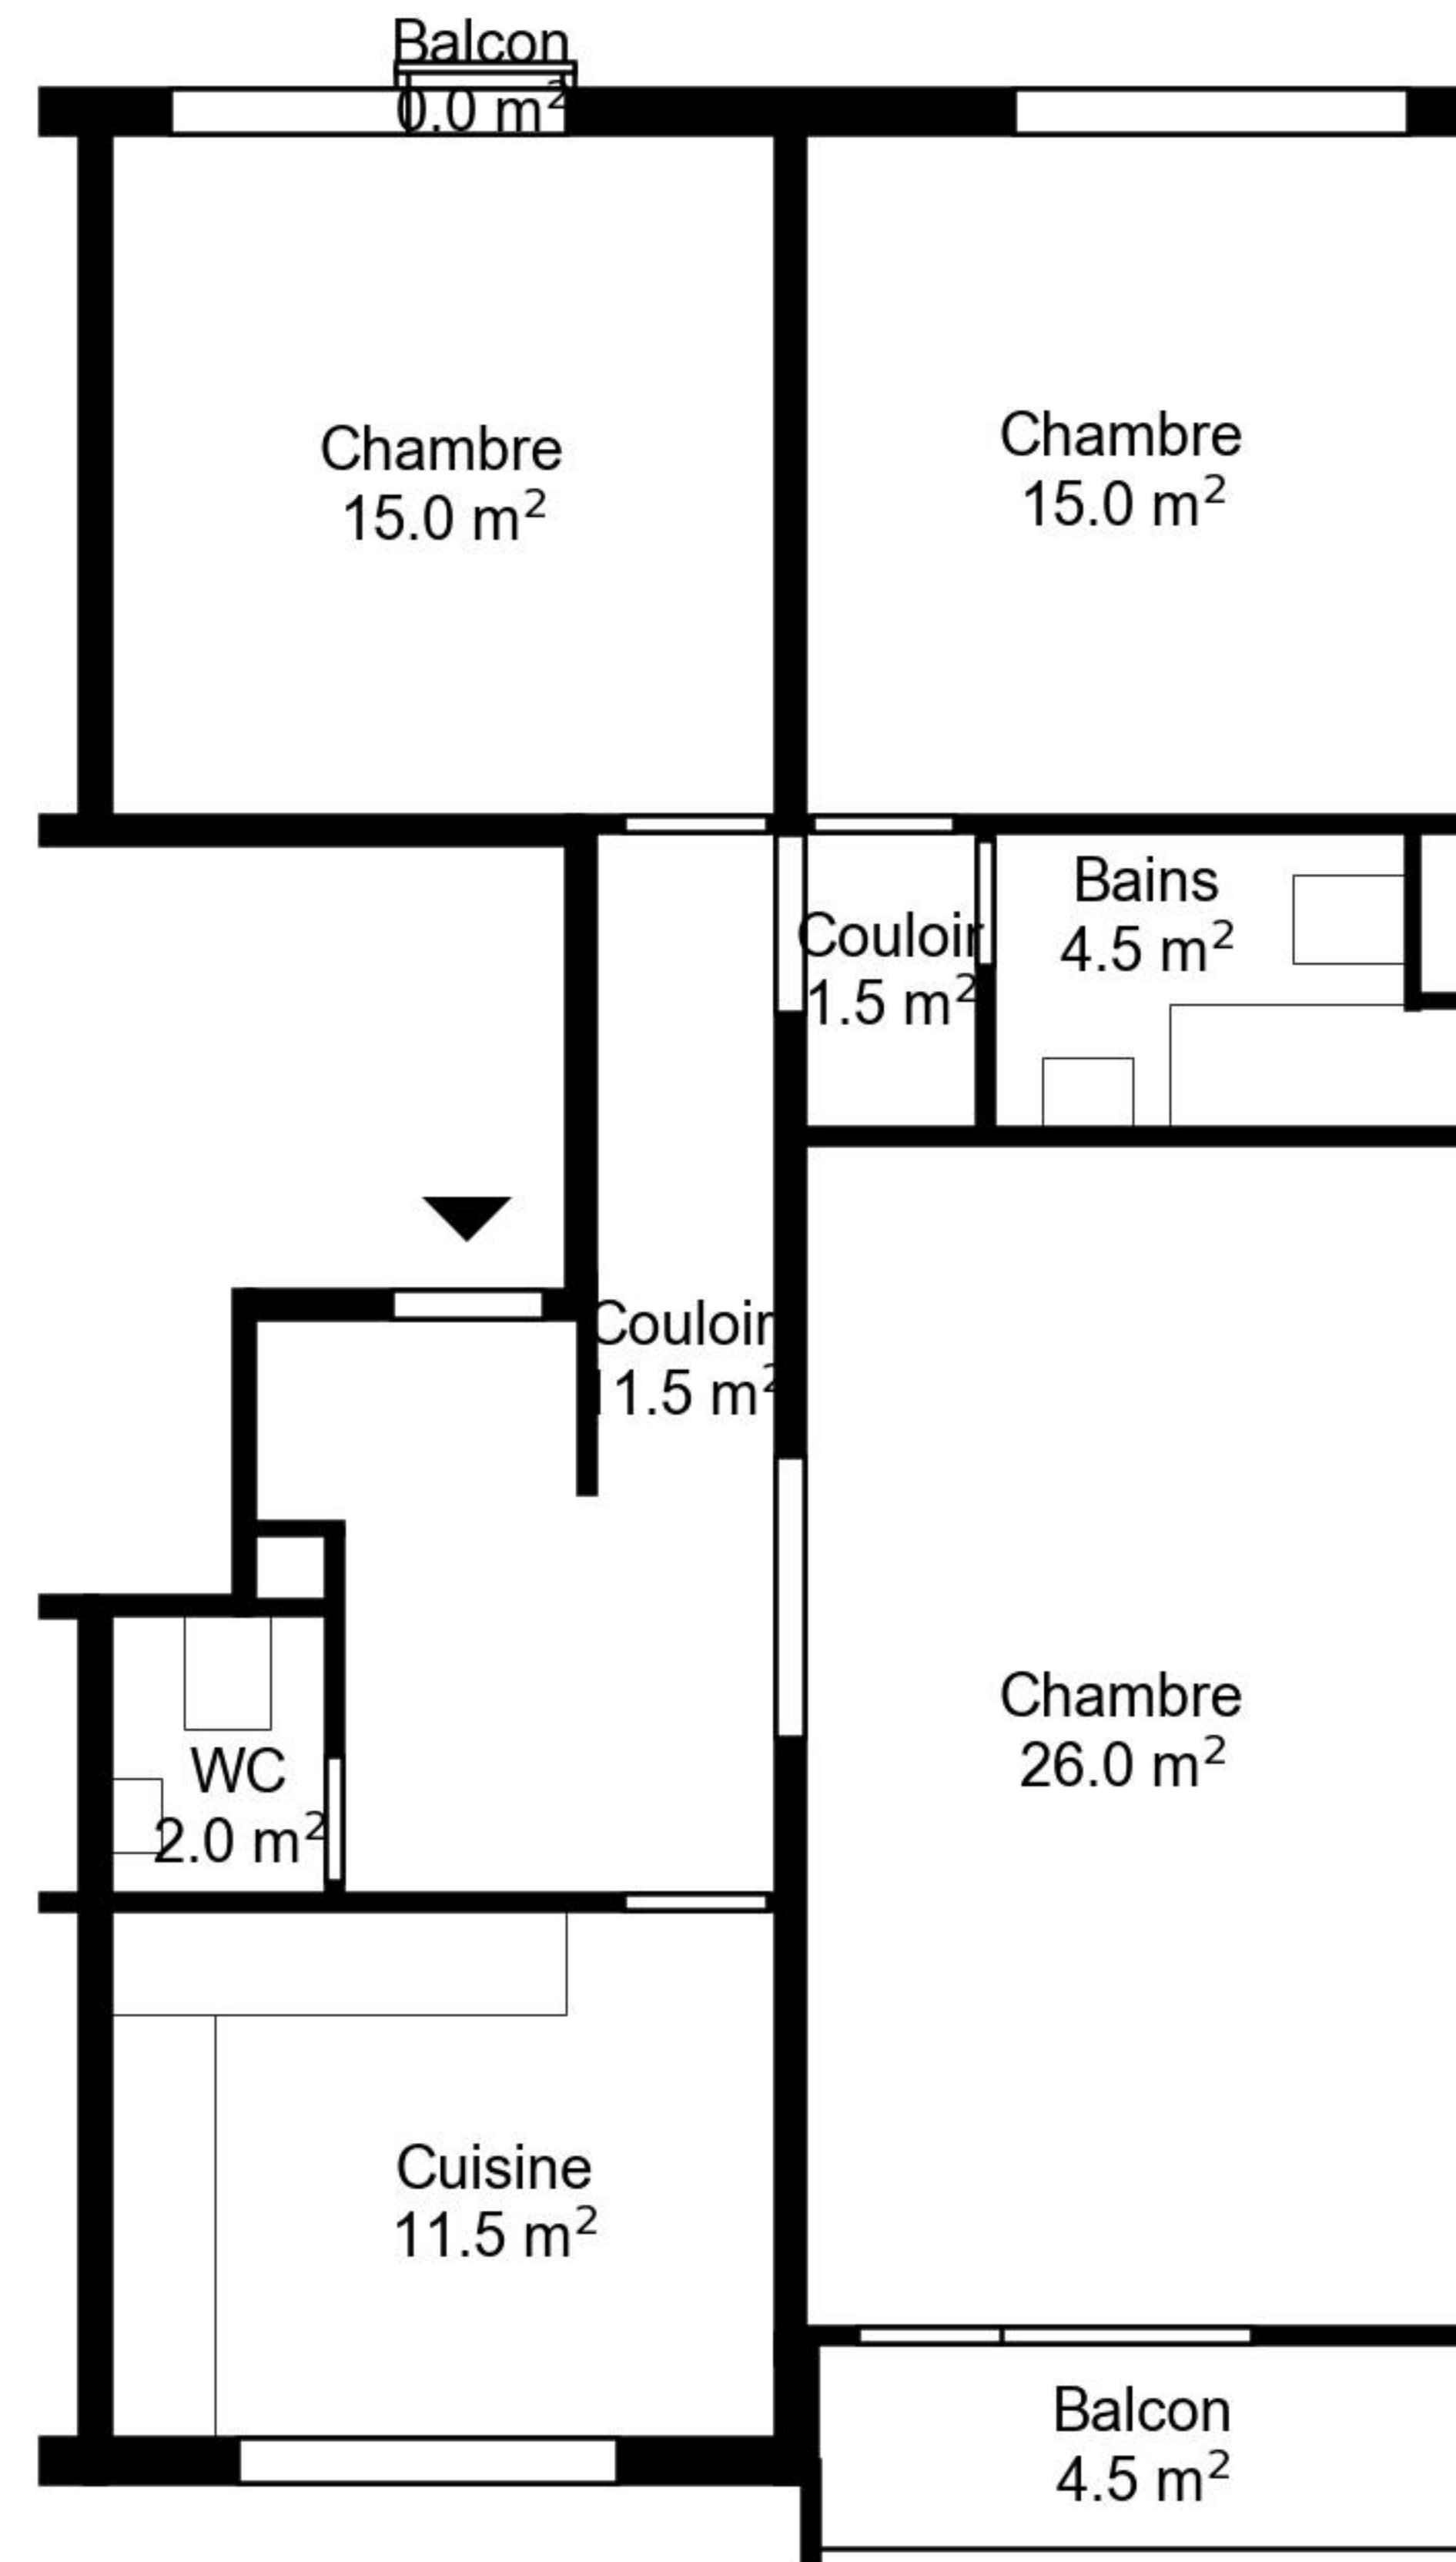

Plan

Adresse Avenue de Belmont 52, Montreux
Chambre 3.0

Espace à vivre 87 m²
Etage 4. Etage

Informations sans garantie. Nous nous réservons le droit d'apporter des modifications.

livot