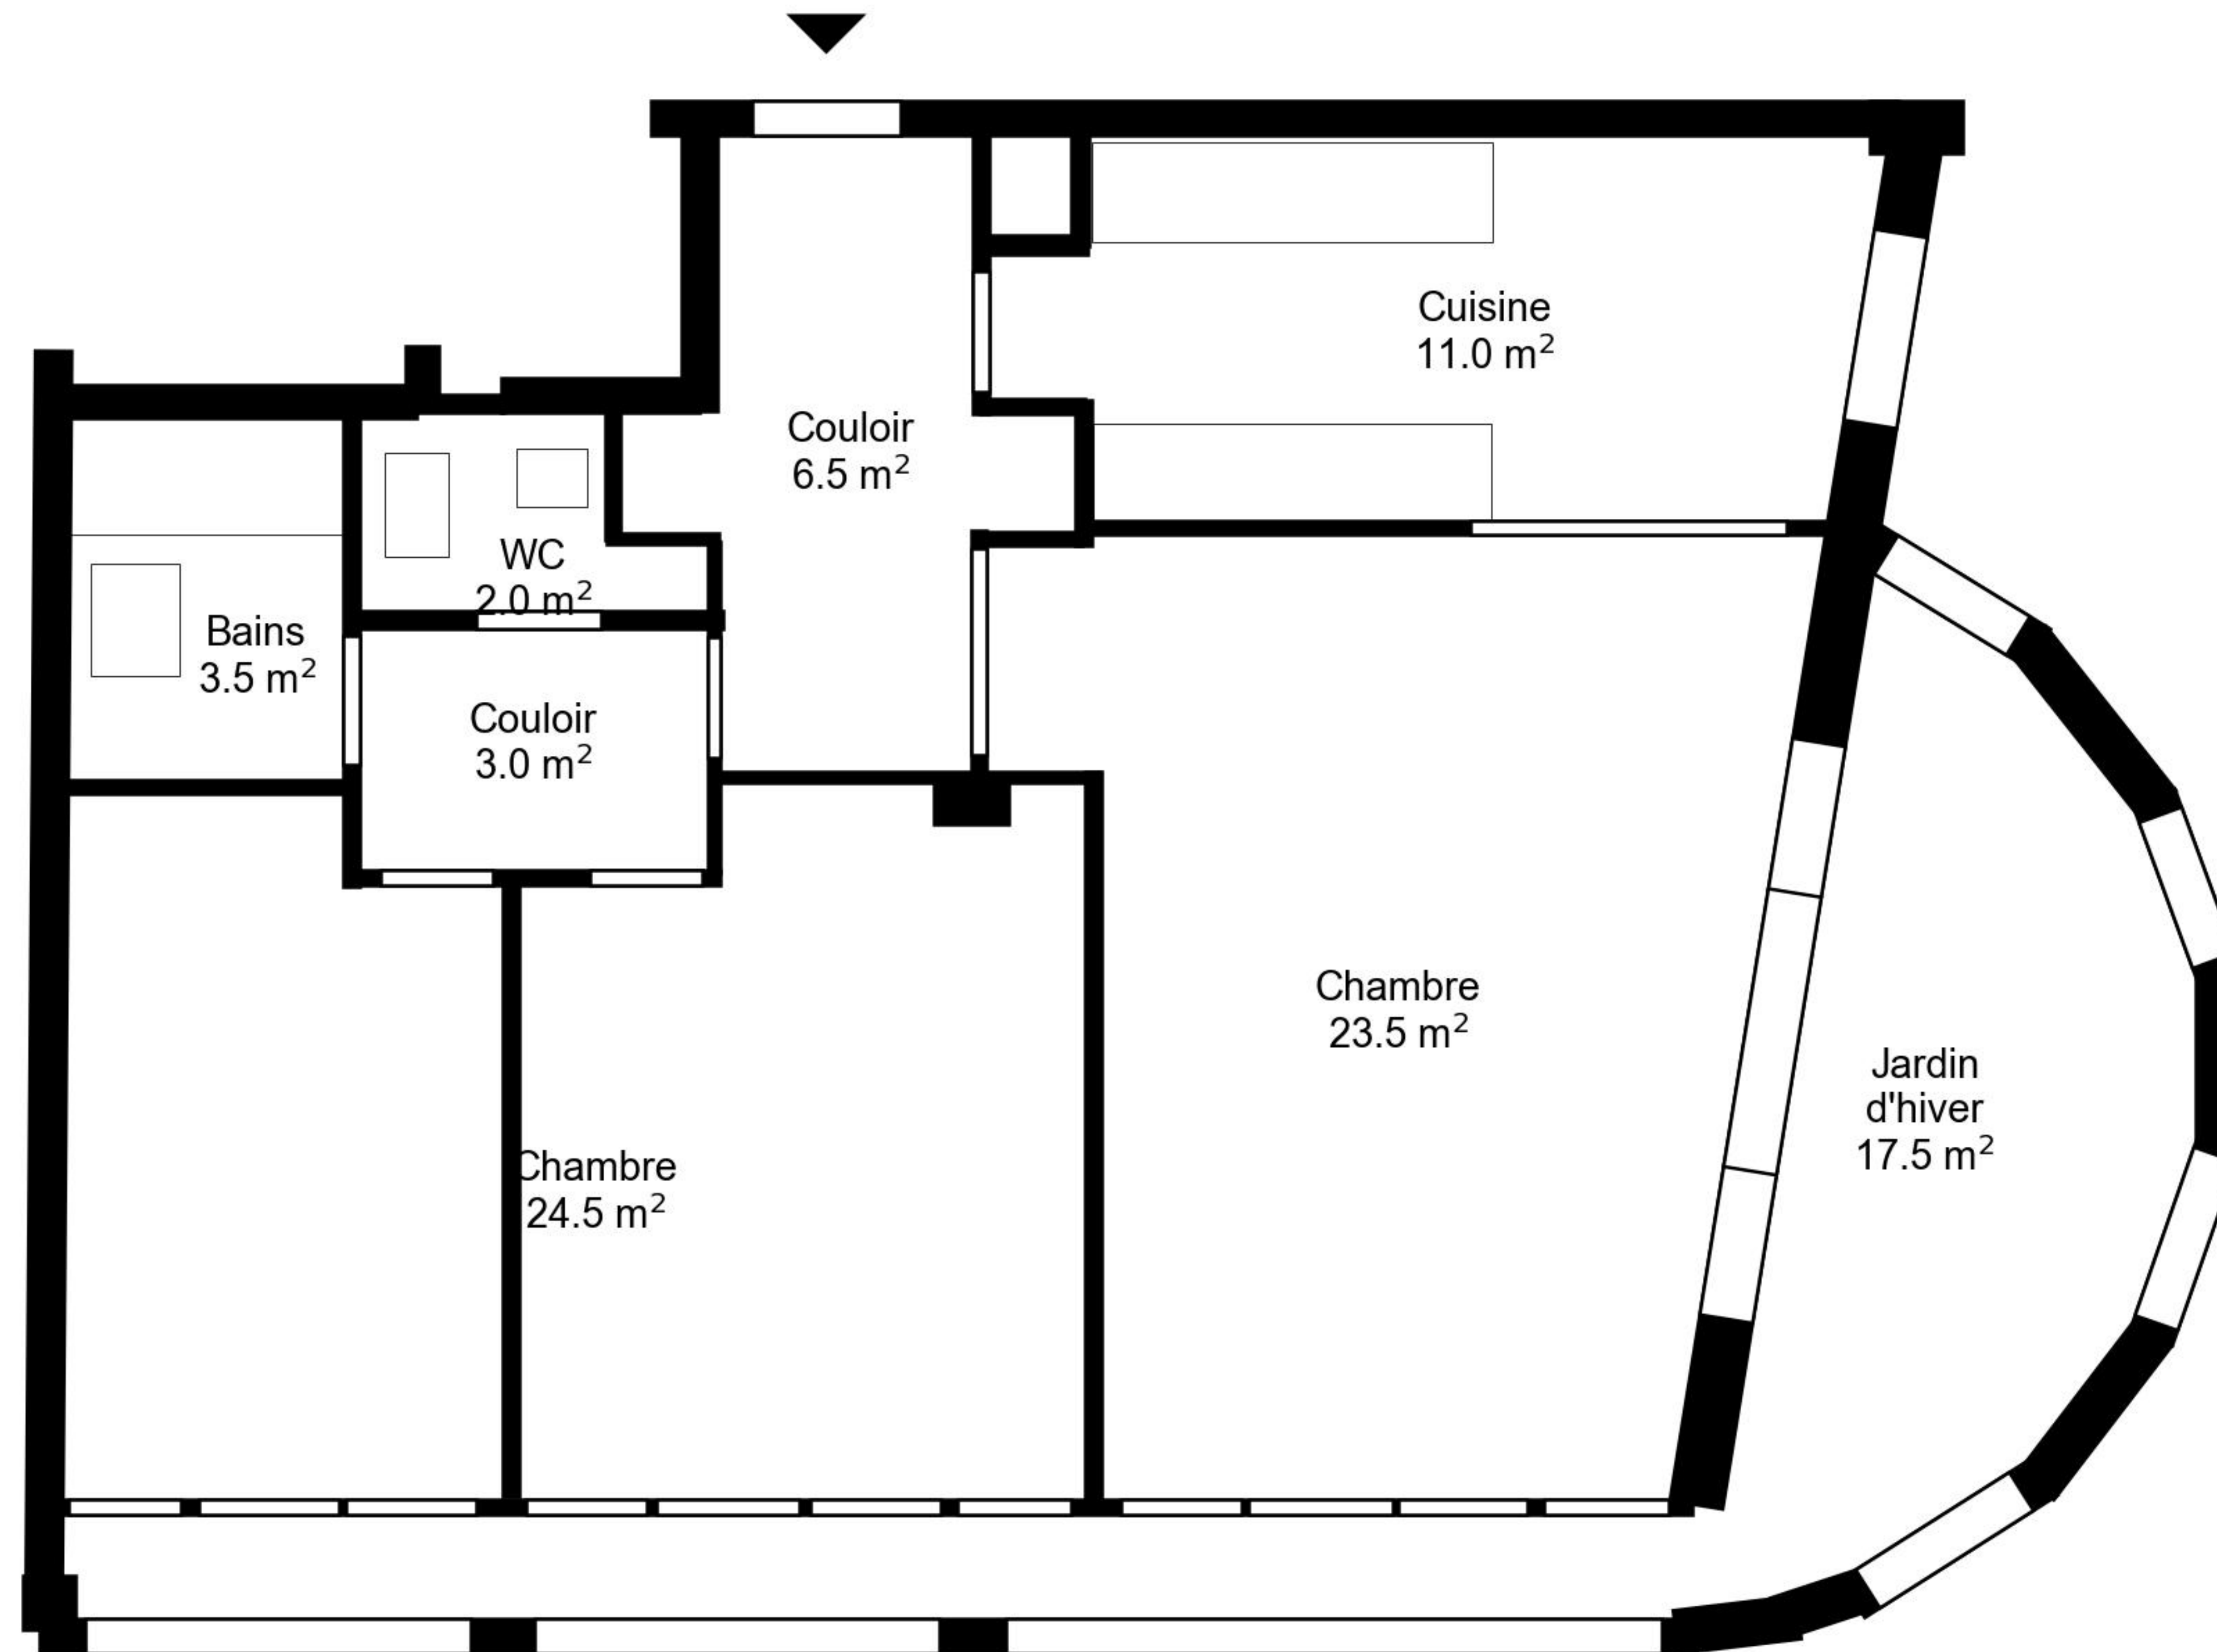

# Plan

Adresse Avenue de Sainte-Clotilde 18, Genève  
Chambre 2  
Espace à vivre 92 m<sup>2</sup>  
Etage 3. Etage

Informations sans garantie. Nous nous réservons le droit d'apporter des modifications.