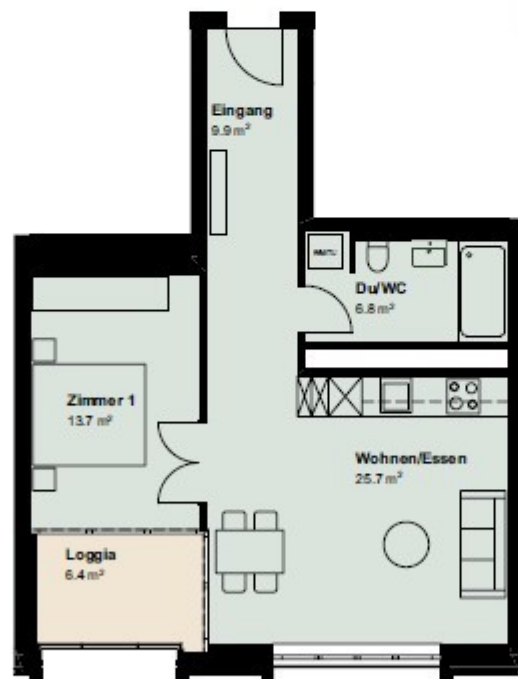

WOHNUNG 610 6. ETAGE

Buckhauserstrasse 49, 8048 Zürich

Zimmer: 2,5
Wohnfläche: 56,1 m²
Aussenfläche: 6,4 m²

MASSSTAB 1:100

Abweichungen und Änderungen bleiben vorbehalten.