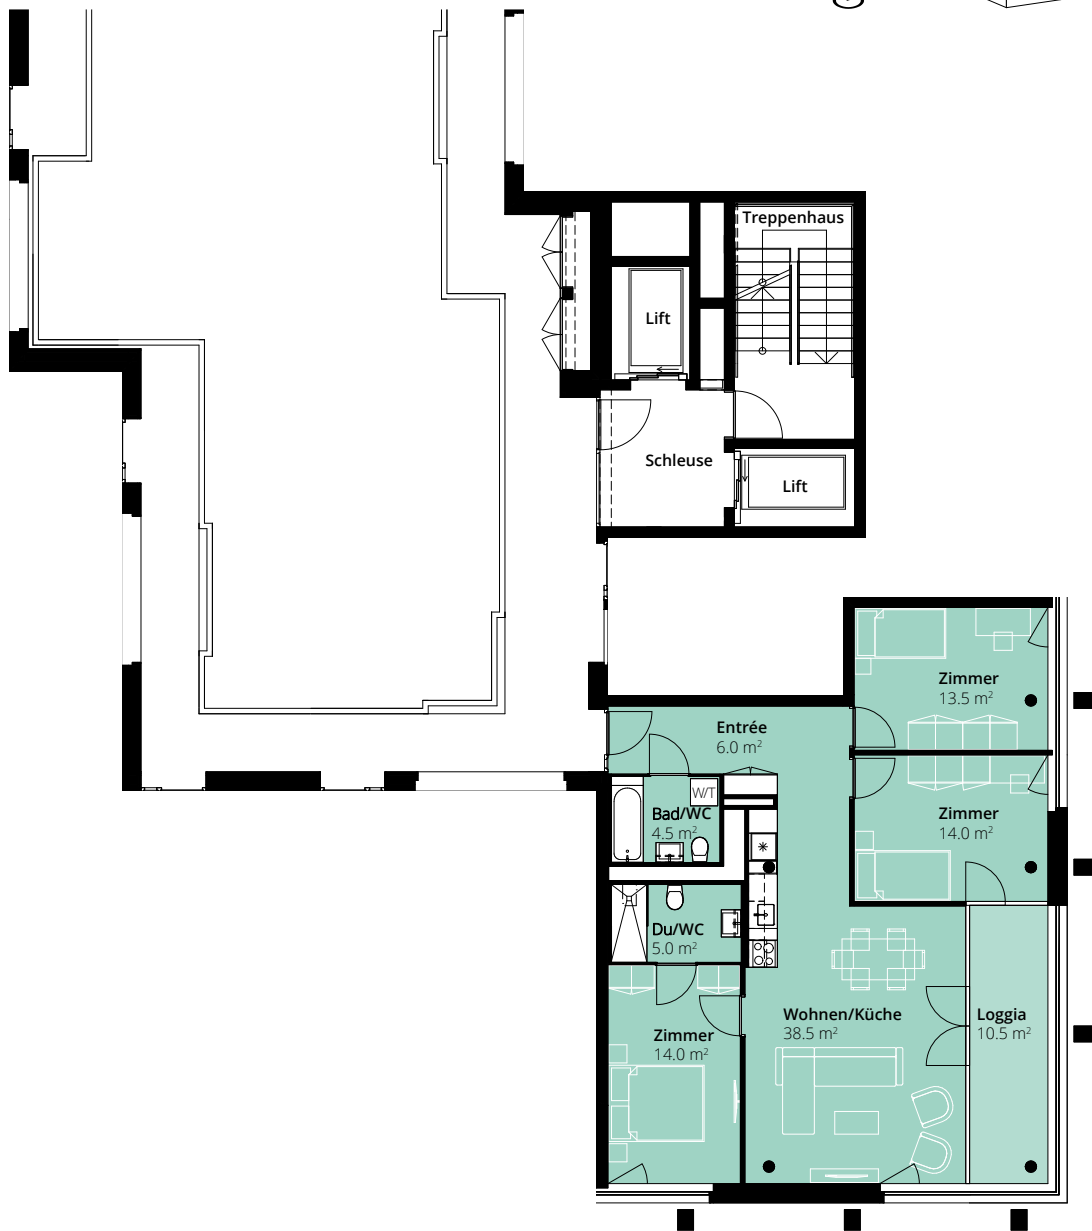

Wohnung 01.1102

11. Obergeschoss

Auf den Fichten 4, 4147 Aesch

4.5-Zimmer-Wohnung

Gesamtfläche: 95.5 m²

Aussenfläche: 10.5 m²

0 1 2 3 4 5 m