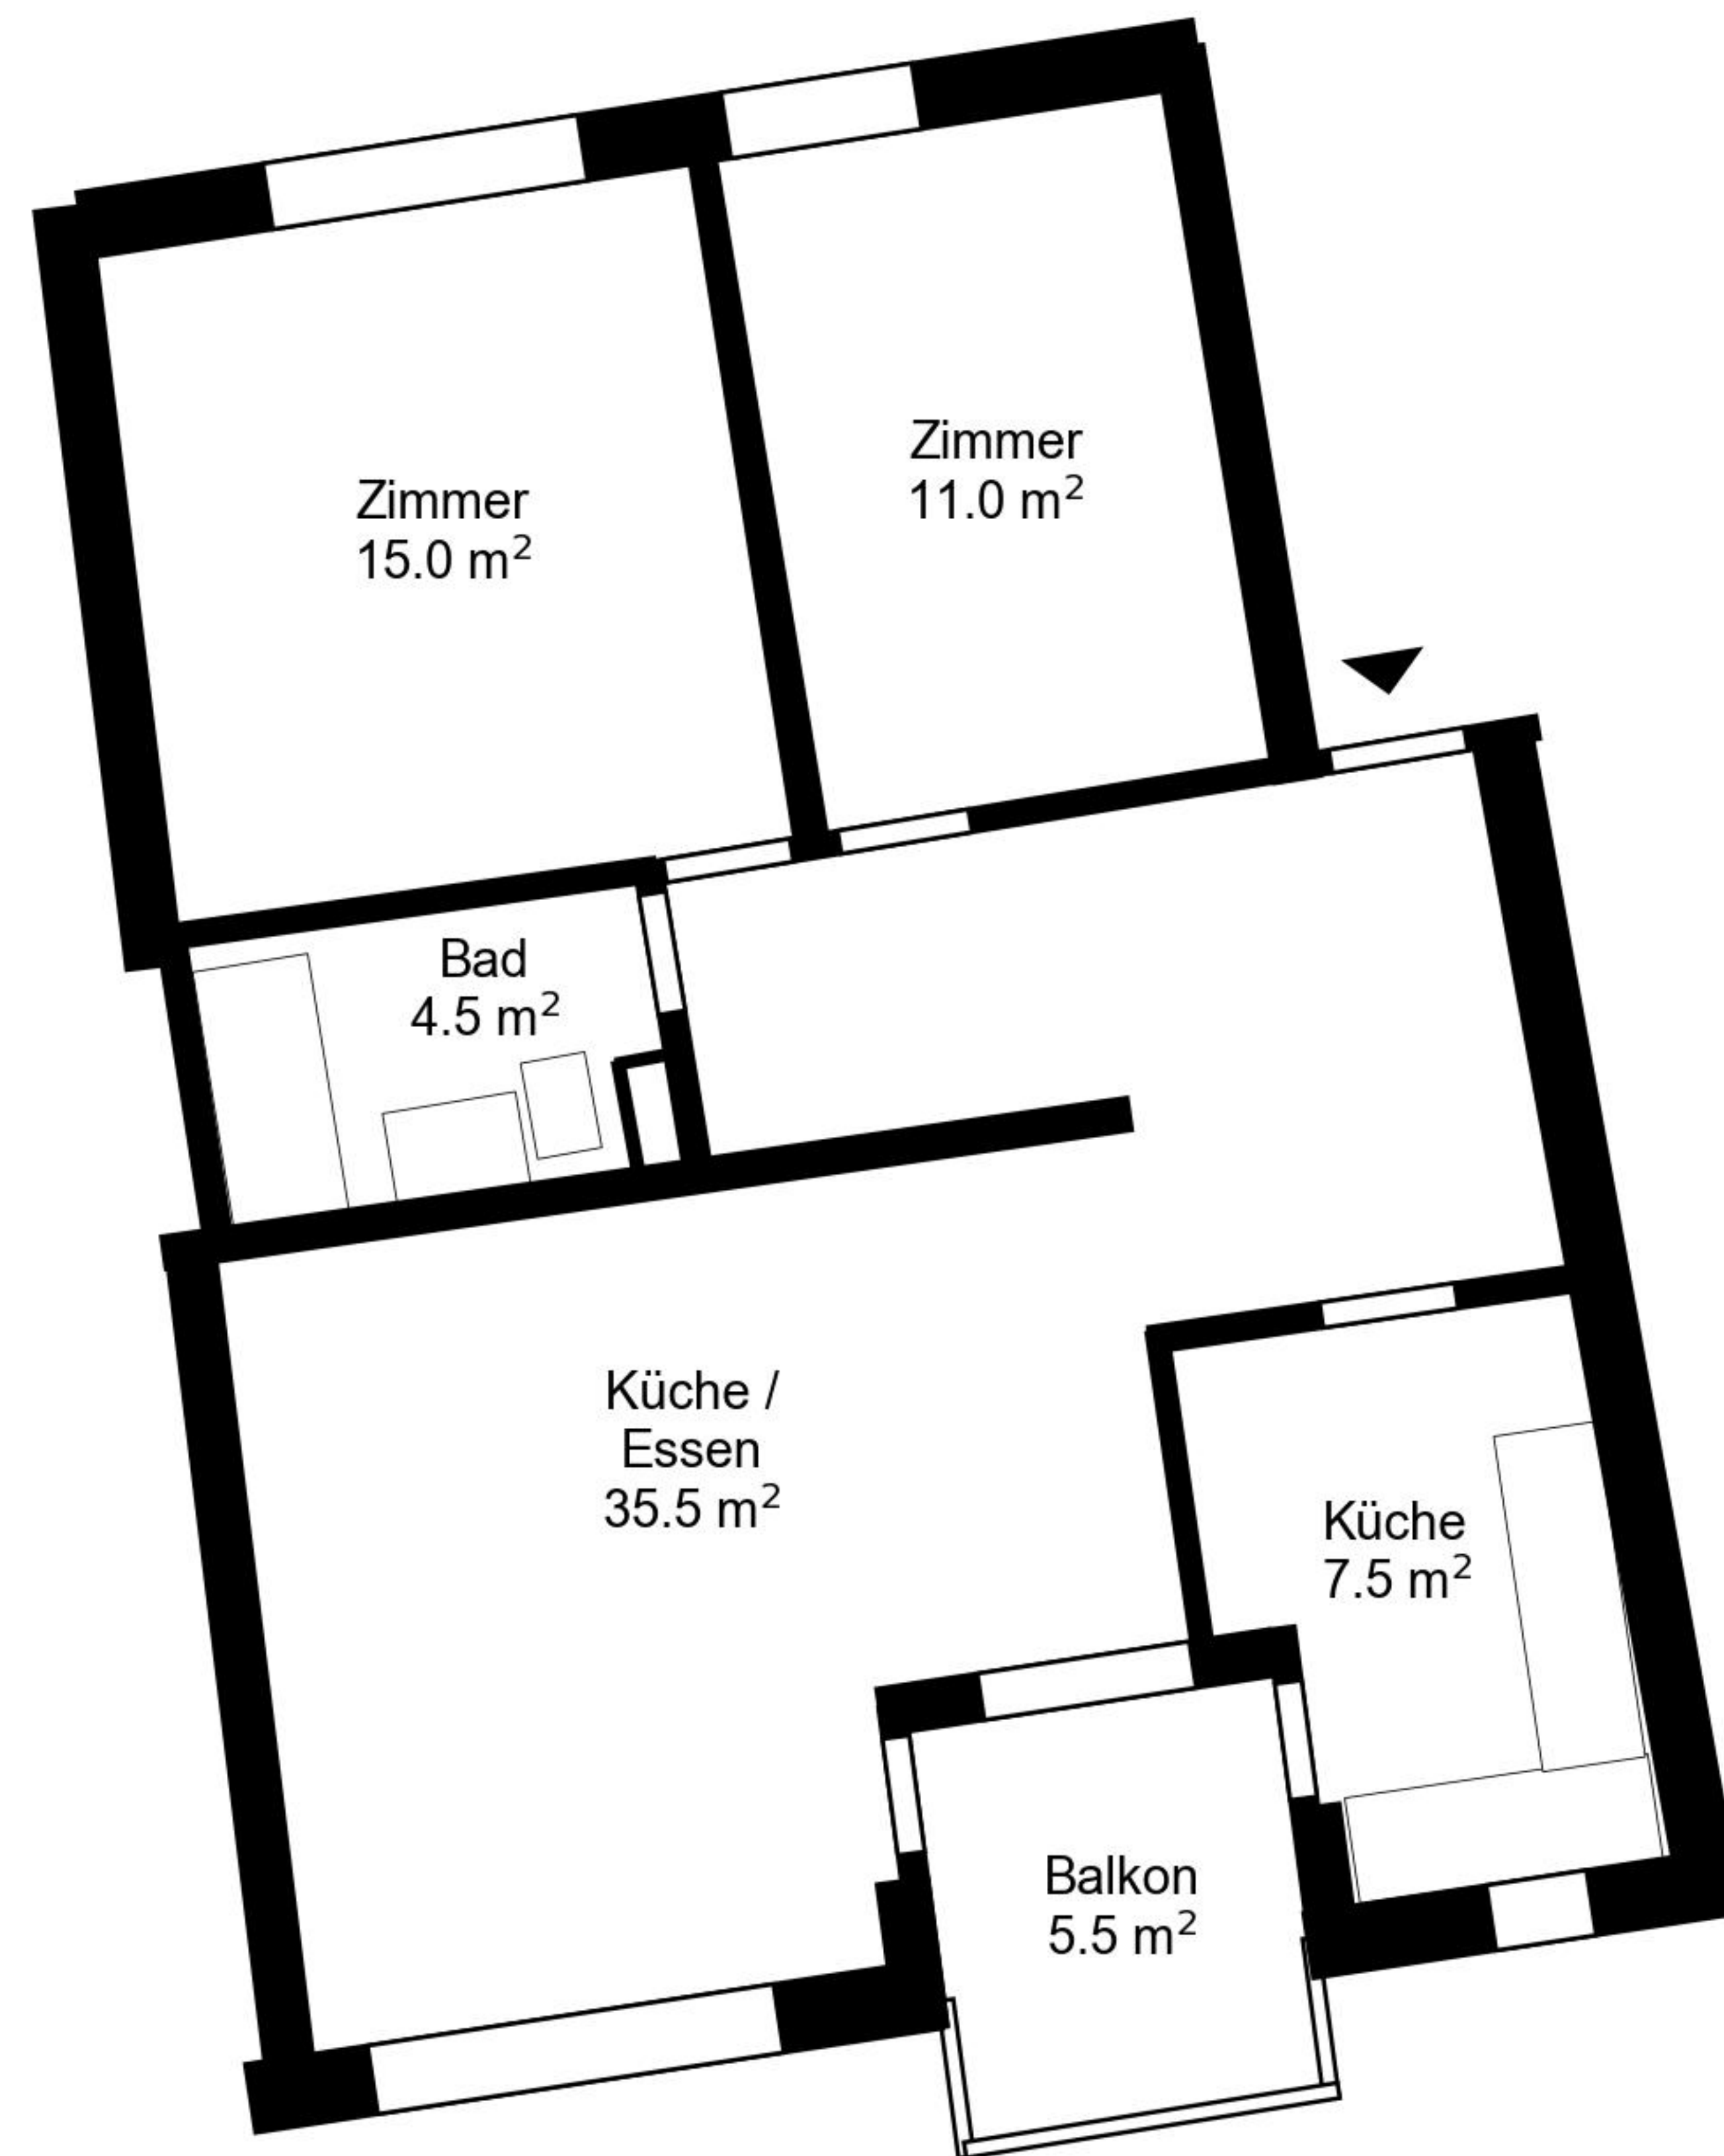

# Grundriss

Adresse Oberstrasse 293, 293a, 293b, 293c, St. Gallen  
Zimmer 3.5  
Mohnfläche 74 m<sup>2</sup>  
Geschoss 1. Obergeschoss

Angaben ohne Gewähr. Änderungen  
bleiben vorbehalten.