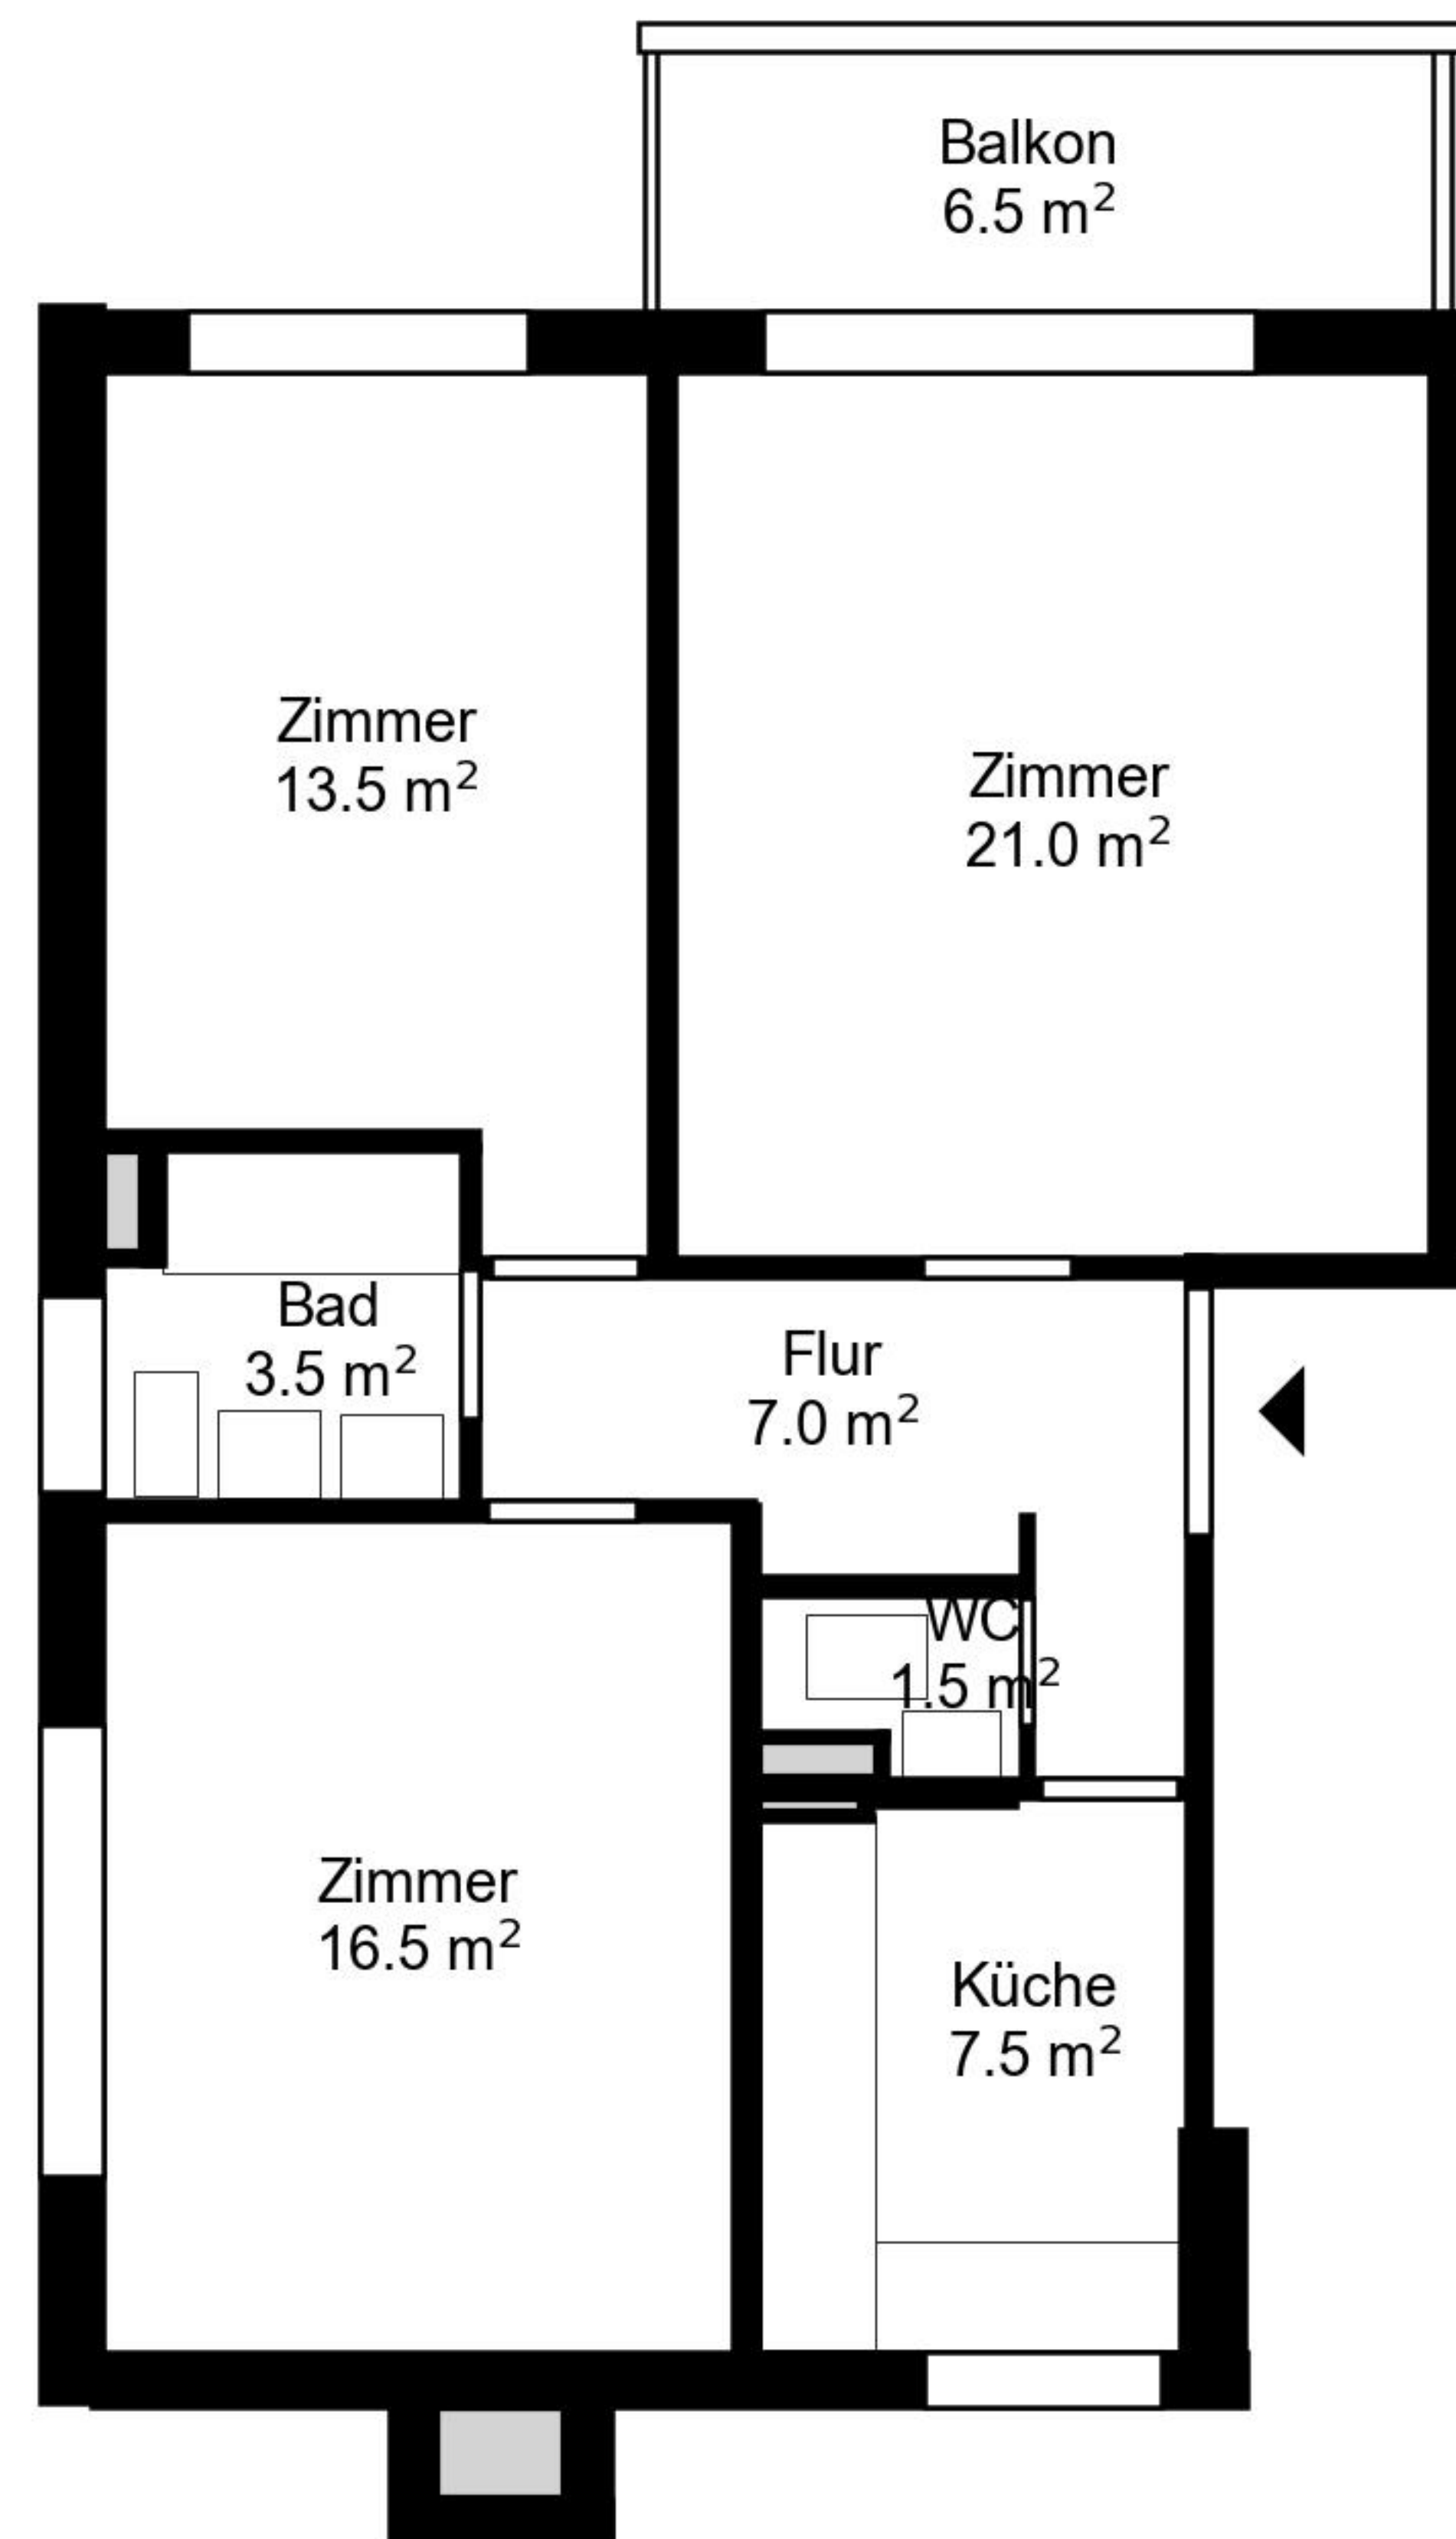

Grundriss

Adresse Bächlerstrasse 51-53, Kilchberg
Zimmer 3

Wohnfläche 70 m²
Geschoss Erdgeschoss

Angaben ohne Gewähr. Änderungen
bleiben vorbehalten.