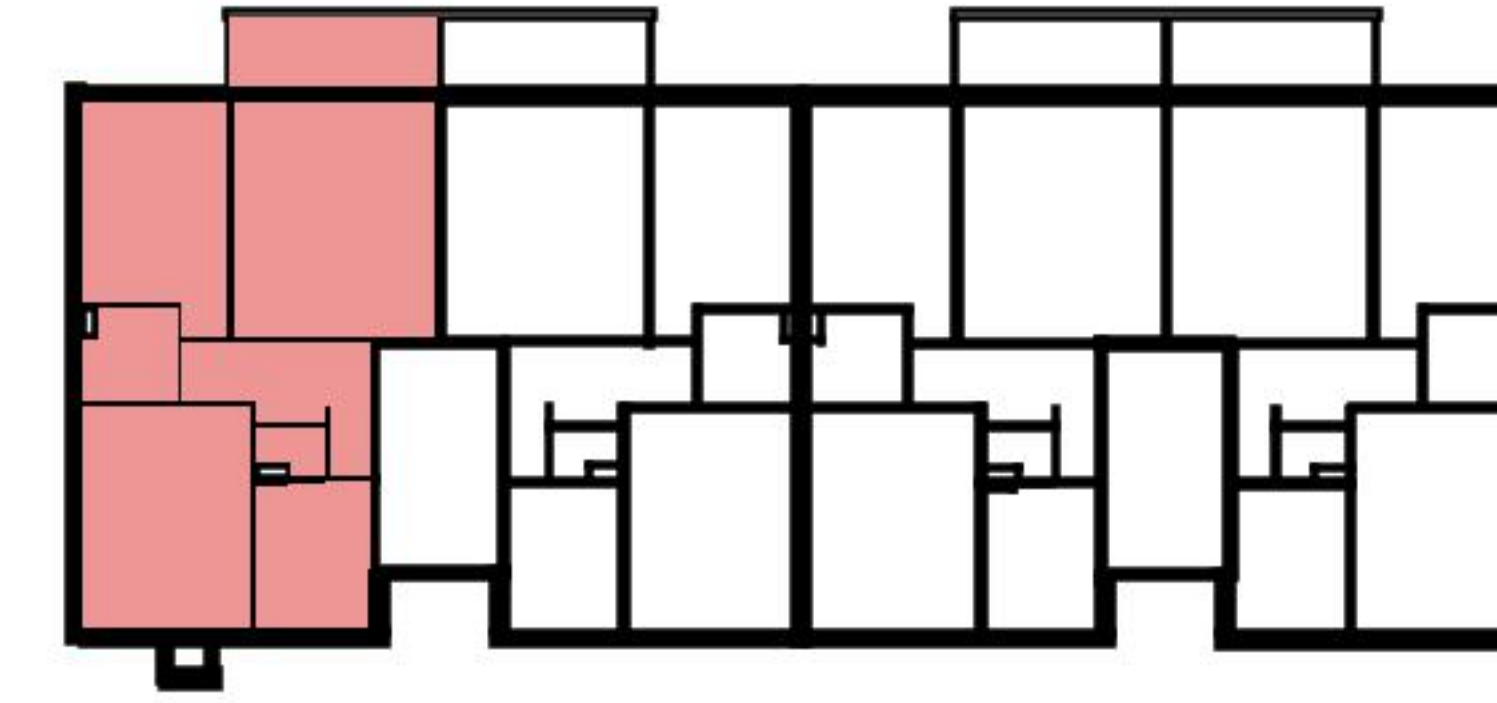

Grundriss

Adresse Bächlerstrasse 51-53, Kilchberg
Zimmer 3

Wohnfläche 70 m²
Geschoss Erdgeschoss

Angaben ohne Gewähr. Änderungen
bleiben vorbehalten.