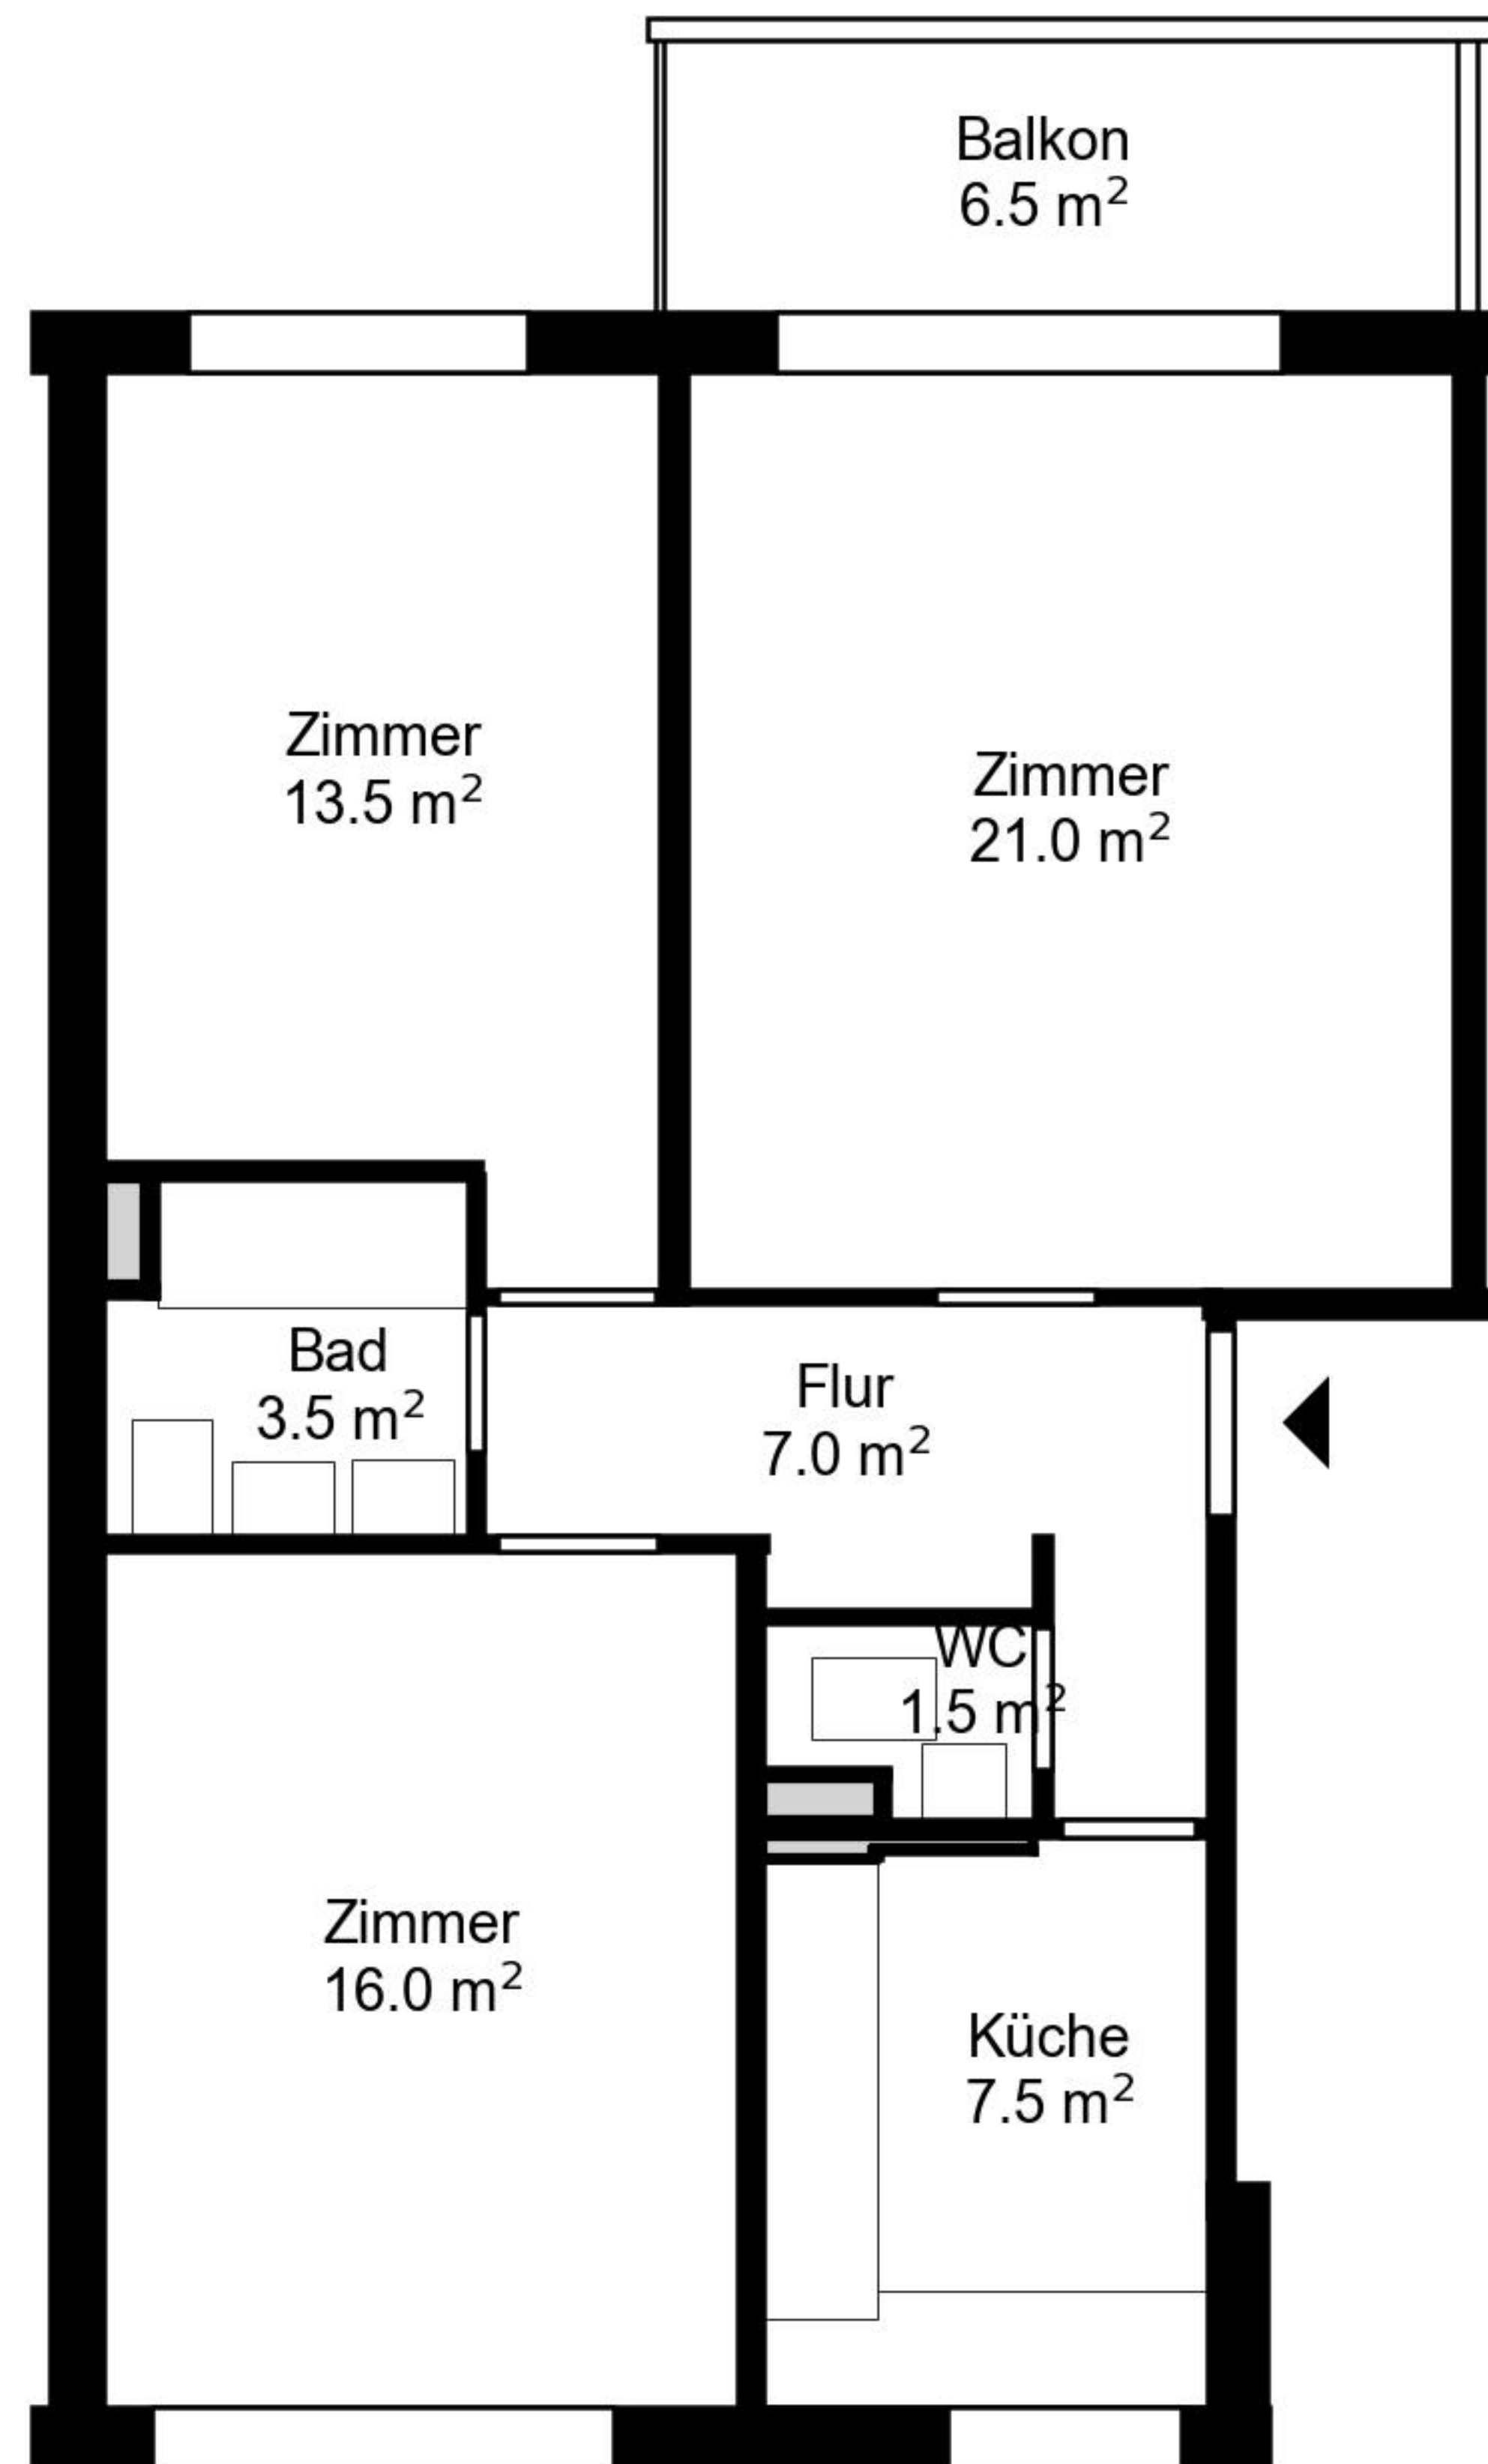

Grundriss

Adresse Eichenweg 10-12, Kilchberg
Zimmer 3

Wohnfläche 70 m²
Geschoss Erdgeschoss

Angaben ohne Gewähr. Änderungen
bleiben vorbehalten.