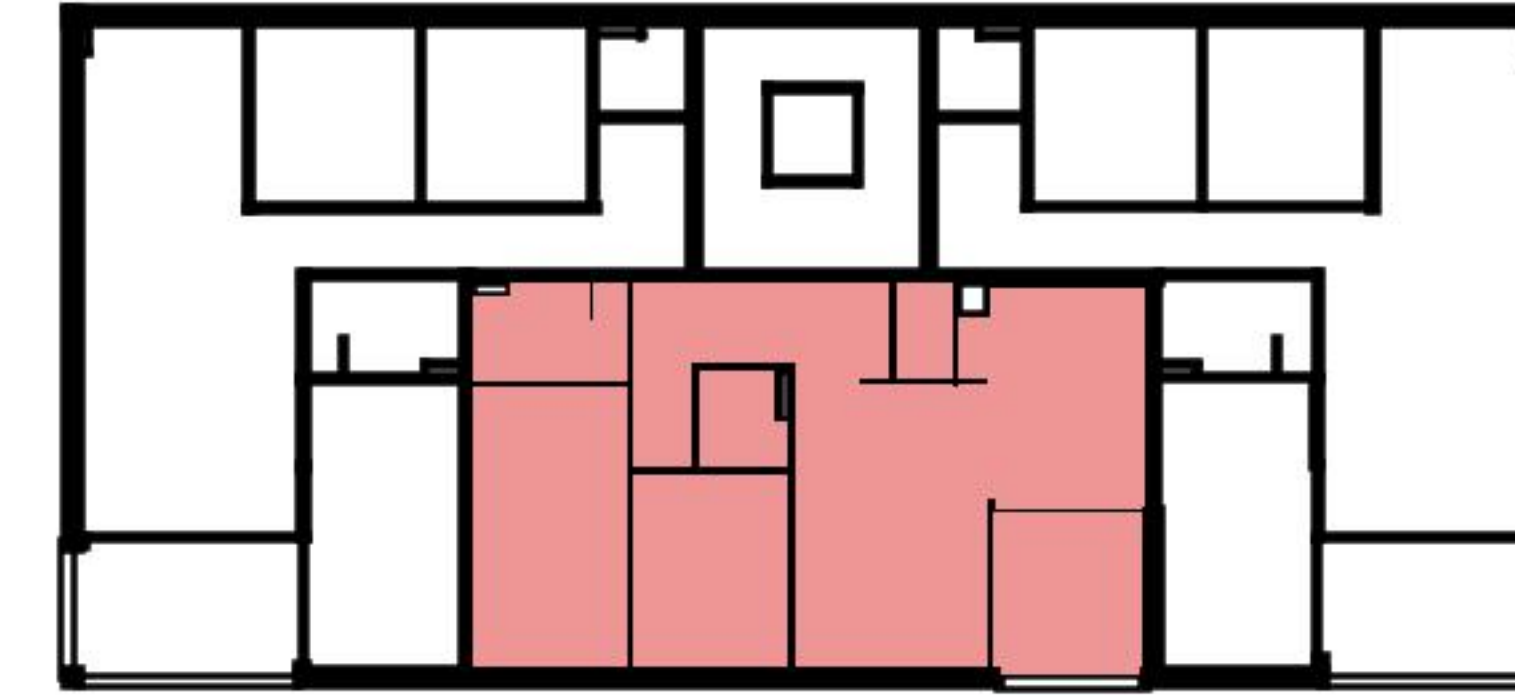

Grundriss

Adresse Steinengasse 1a 03, Obergösgen
Zimmer 3.5

Wohnfläche 89 m²
Geschoss 1. Obergeschoss

Angaben ohne Gewähr. Änderungen bleiben vorbehalten.

livot