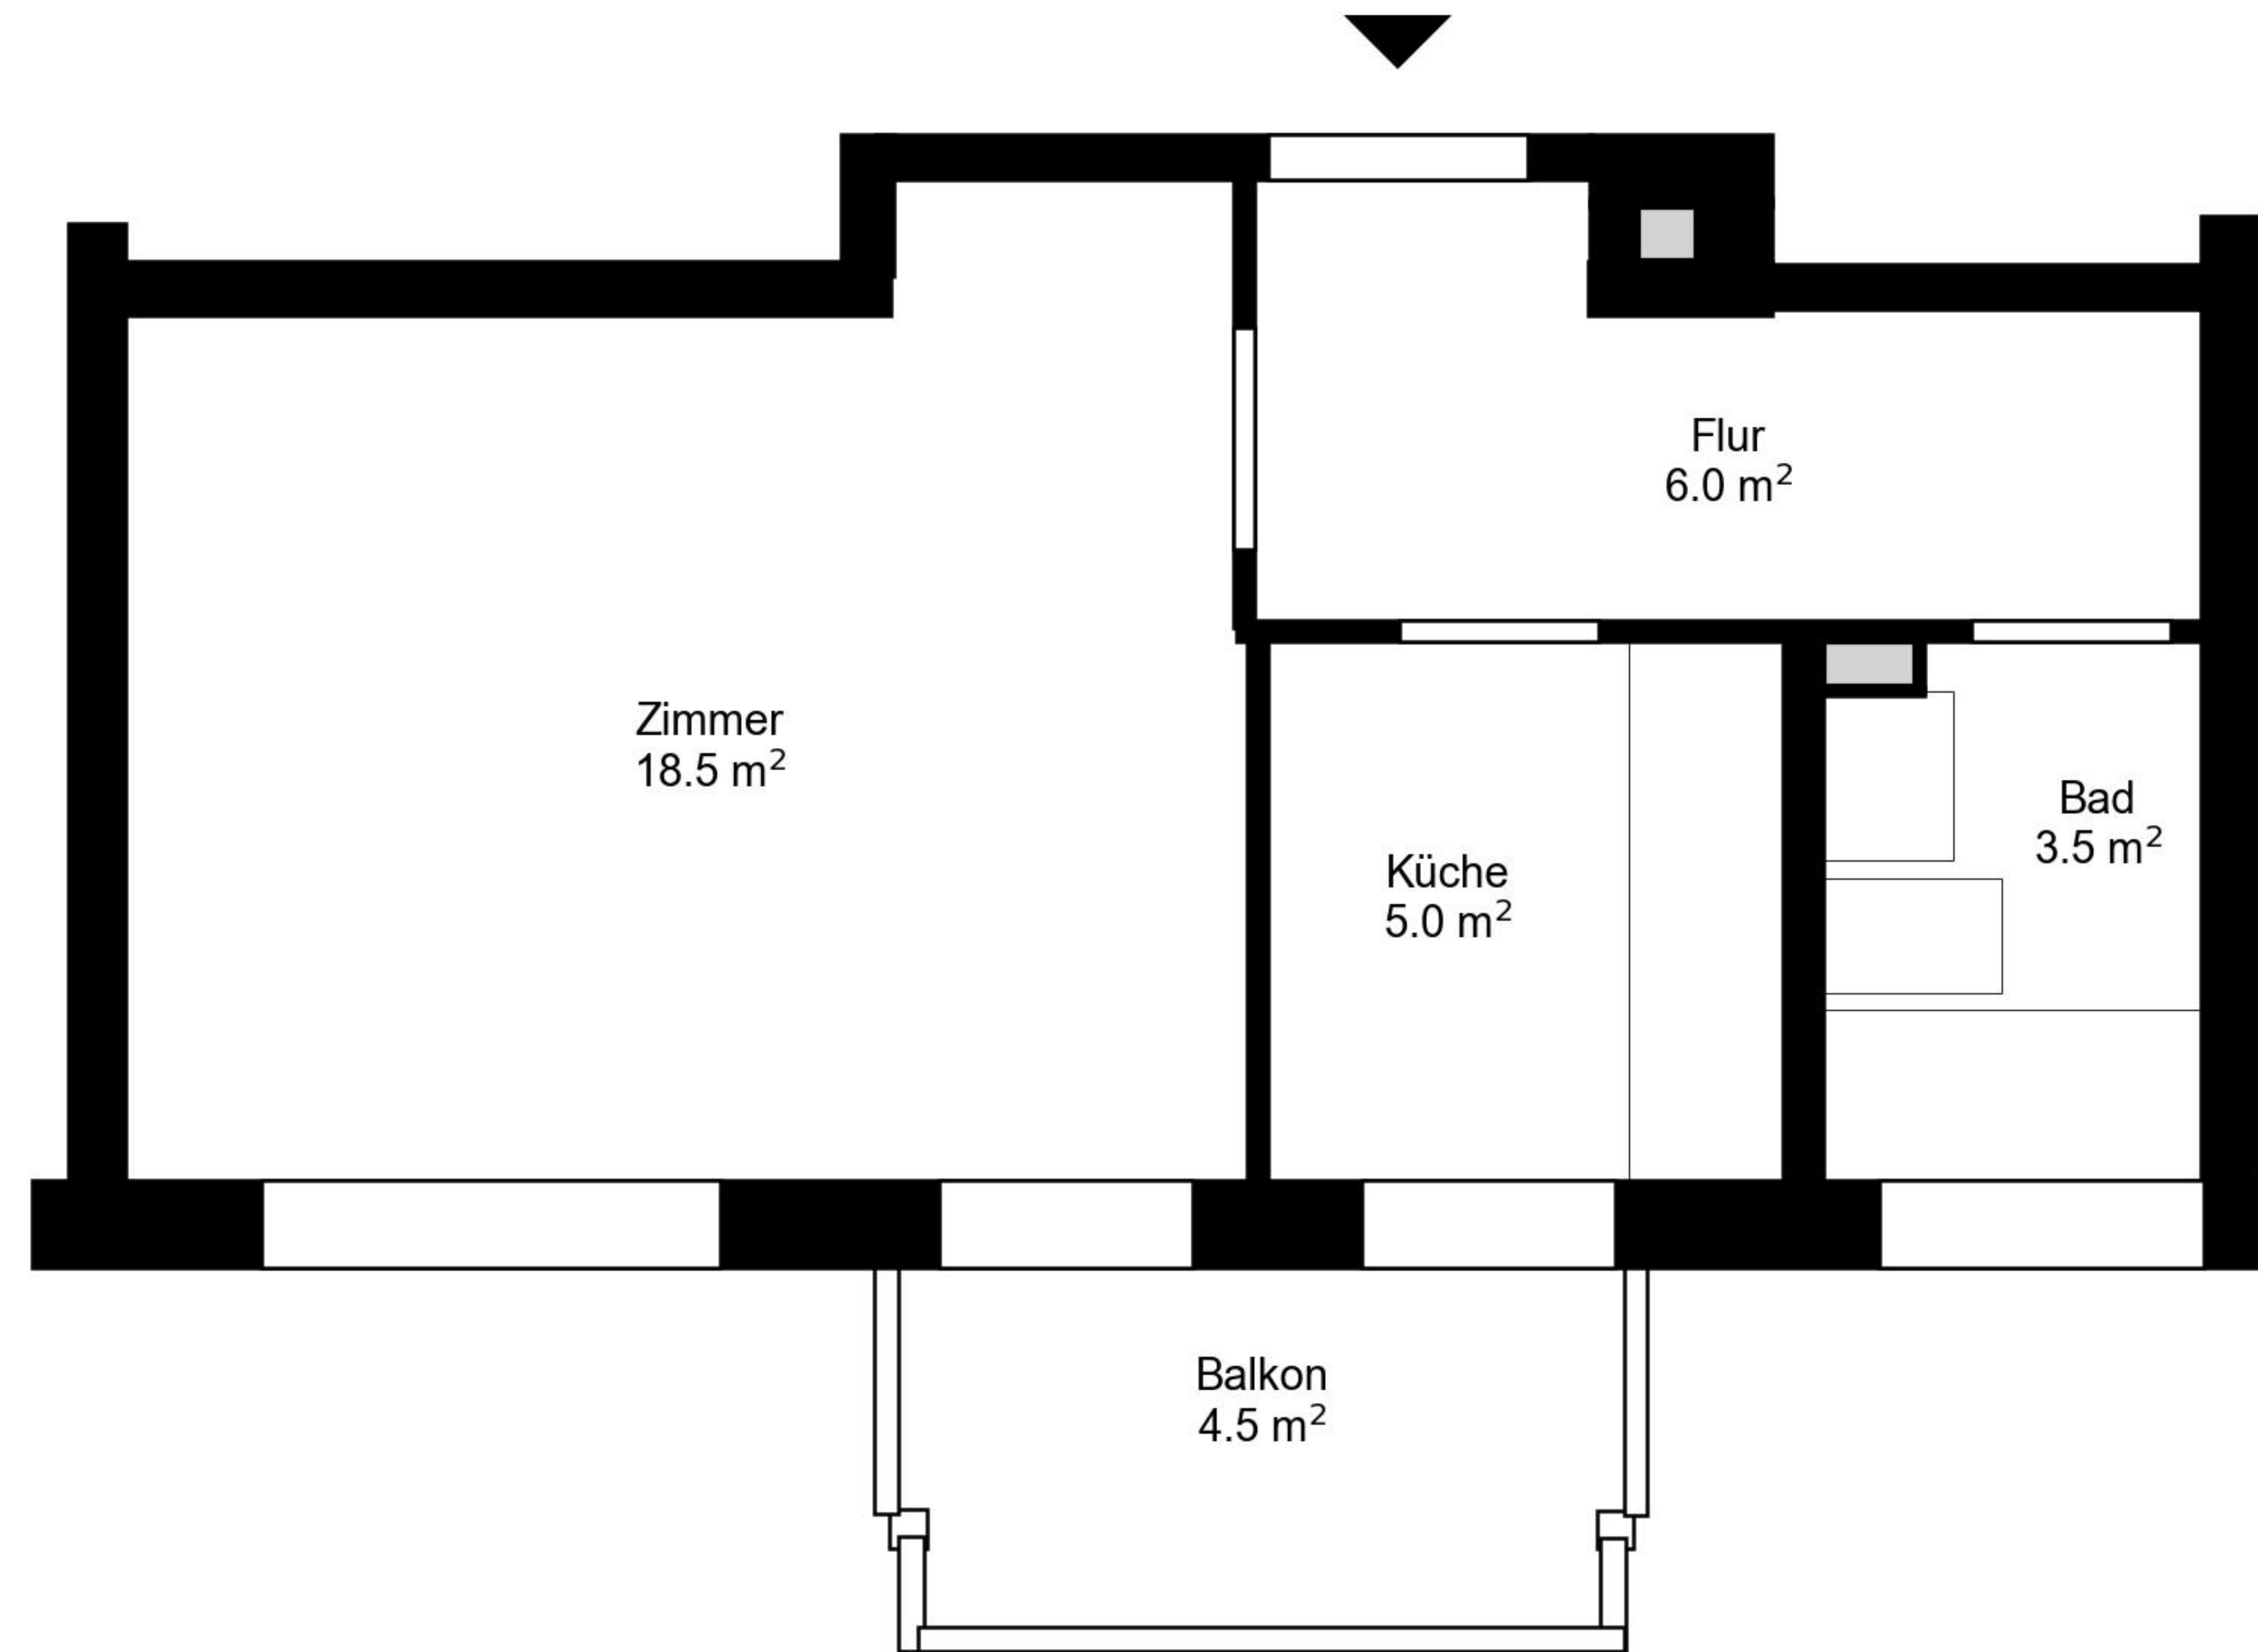

Grundriss

Adresse Feldhöflistrasse 5, Oberkirch LU
Zimmer 1

Wohnfläche 34 m²
Geschoss 1. Obergeschoss

Angaben ohne Gewähr. Änderungen bleiben vorbehalten.

livit