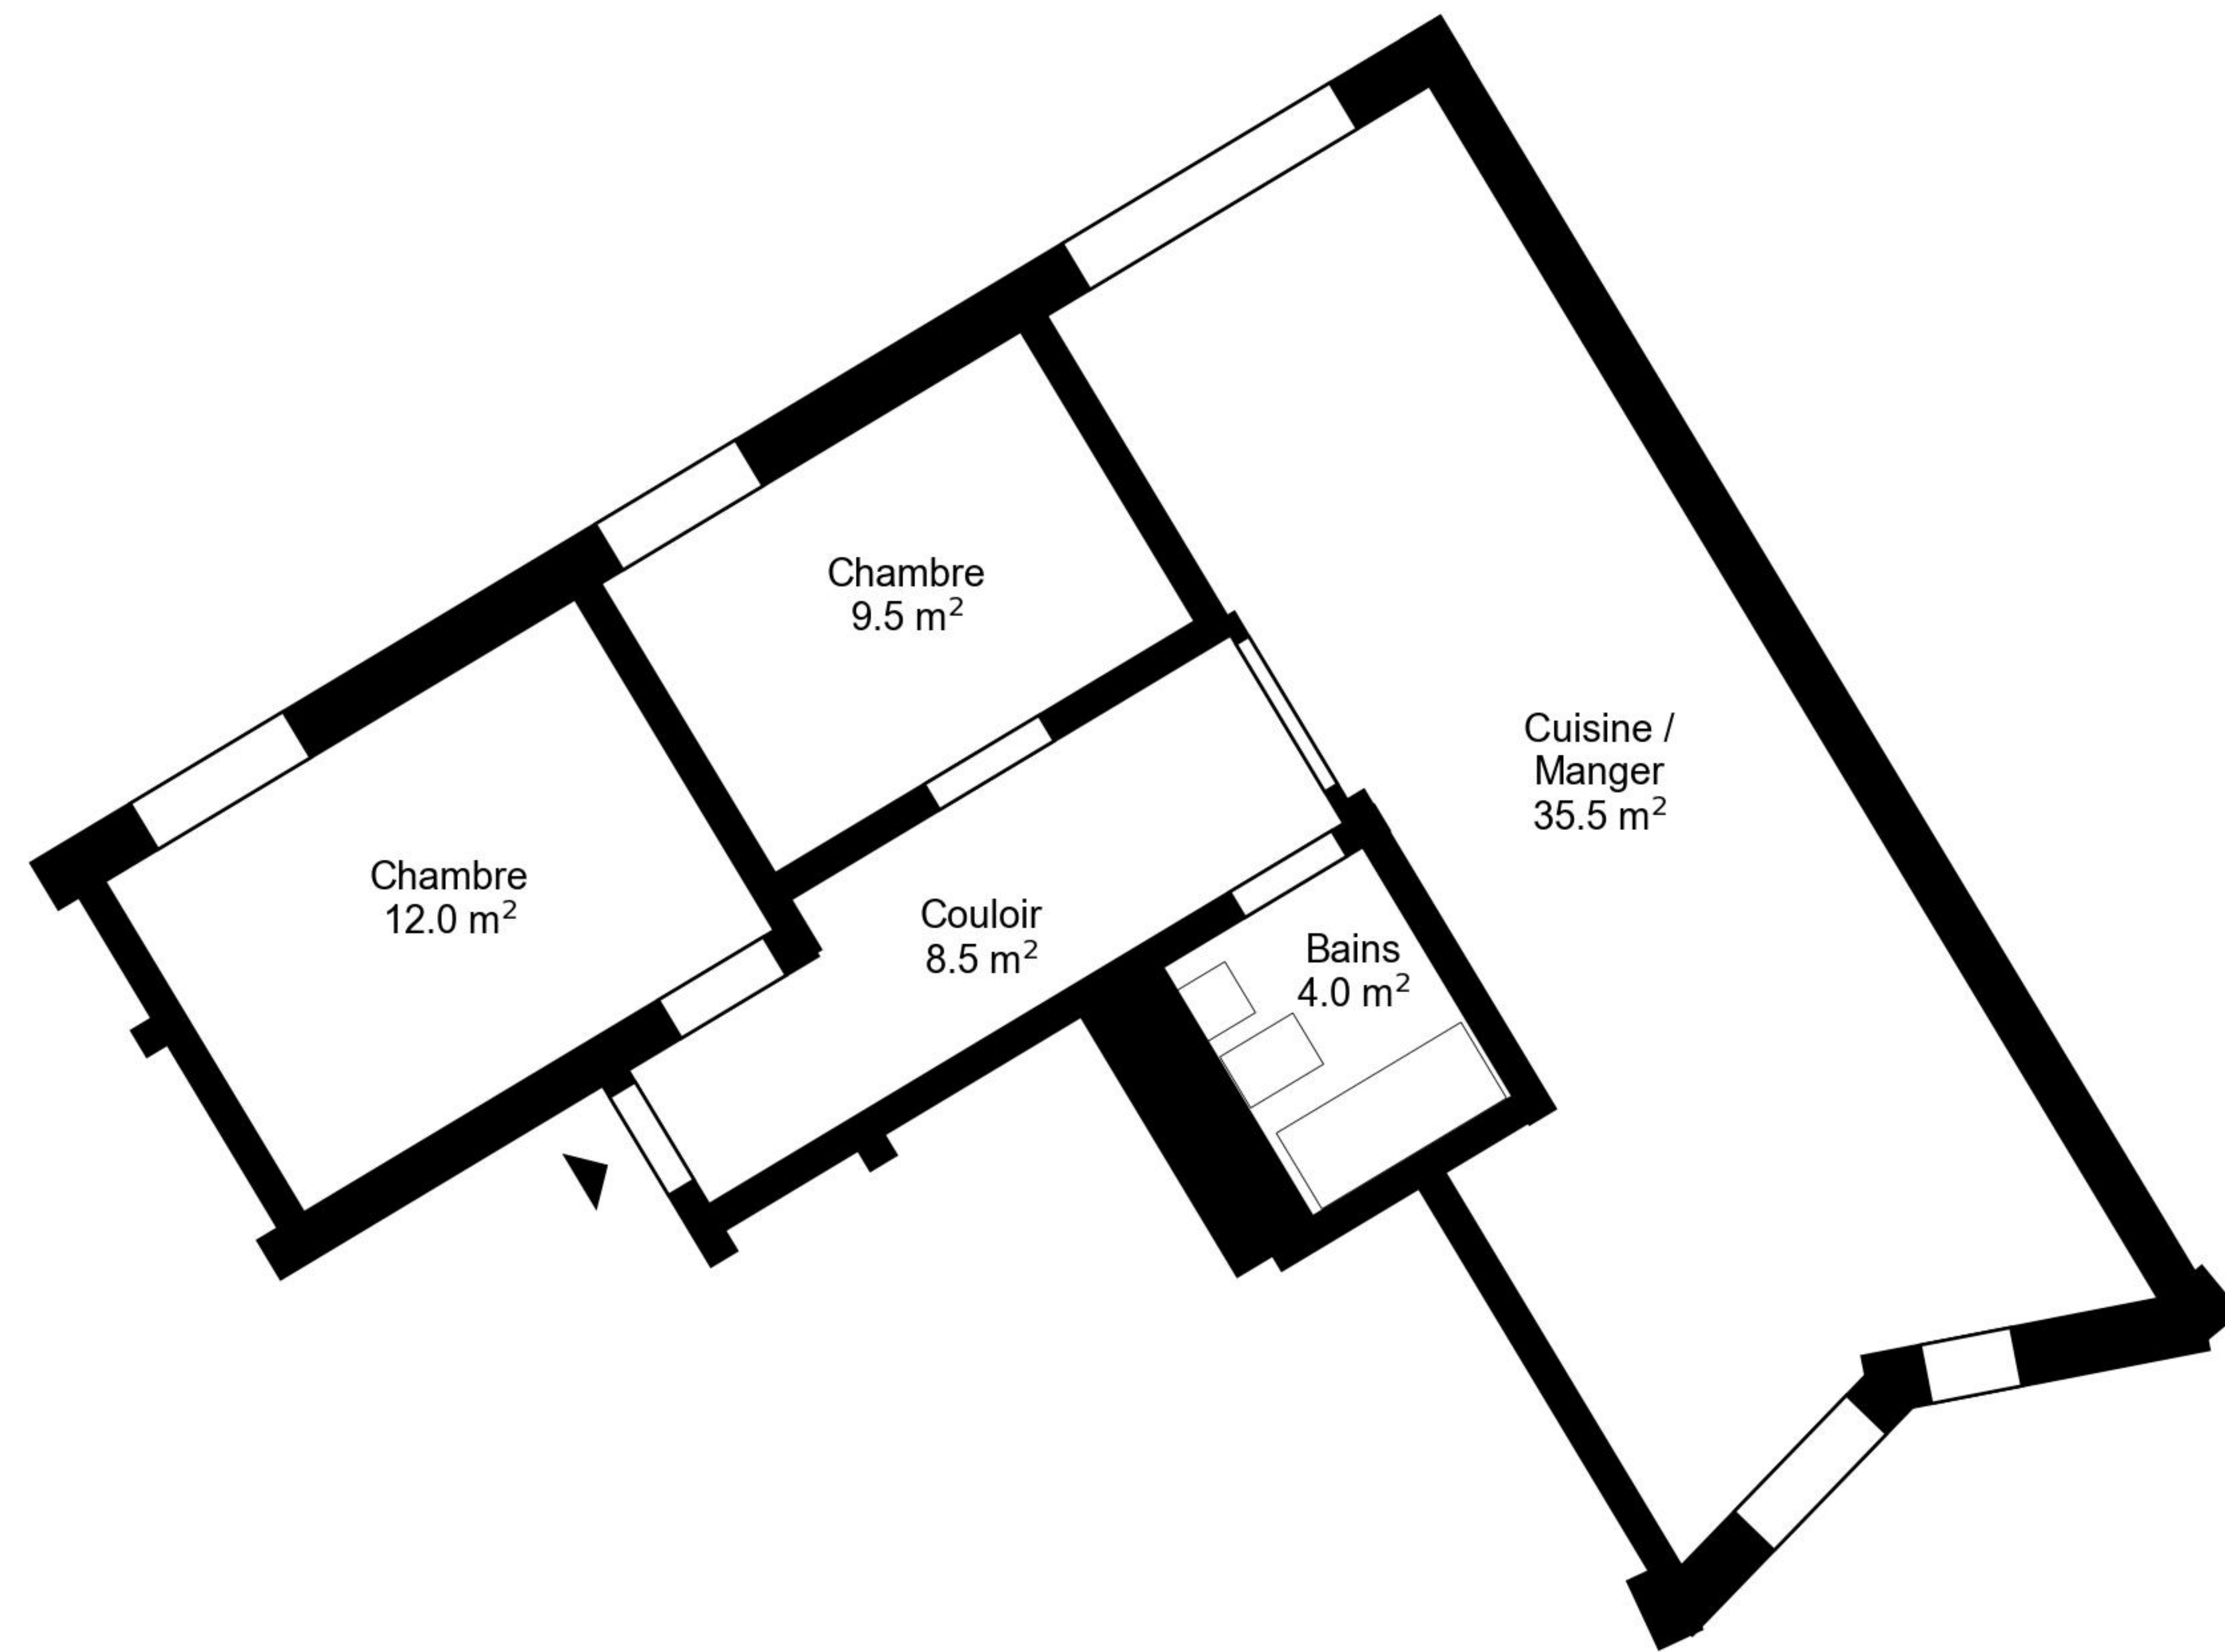

Plan

Adresse Rue de l'Avenir , Avenue de Saugiaz 20 22 21 06 28, Rérens
Chambre 3.5 Espace, Rérens 69 m²
Etage 1. Etage

Informations sans garantie. Nous nous réservons le droit d'apporter des modifications.