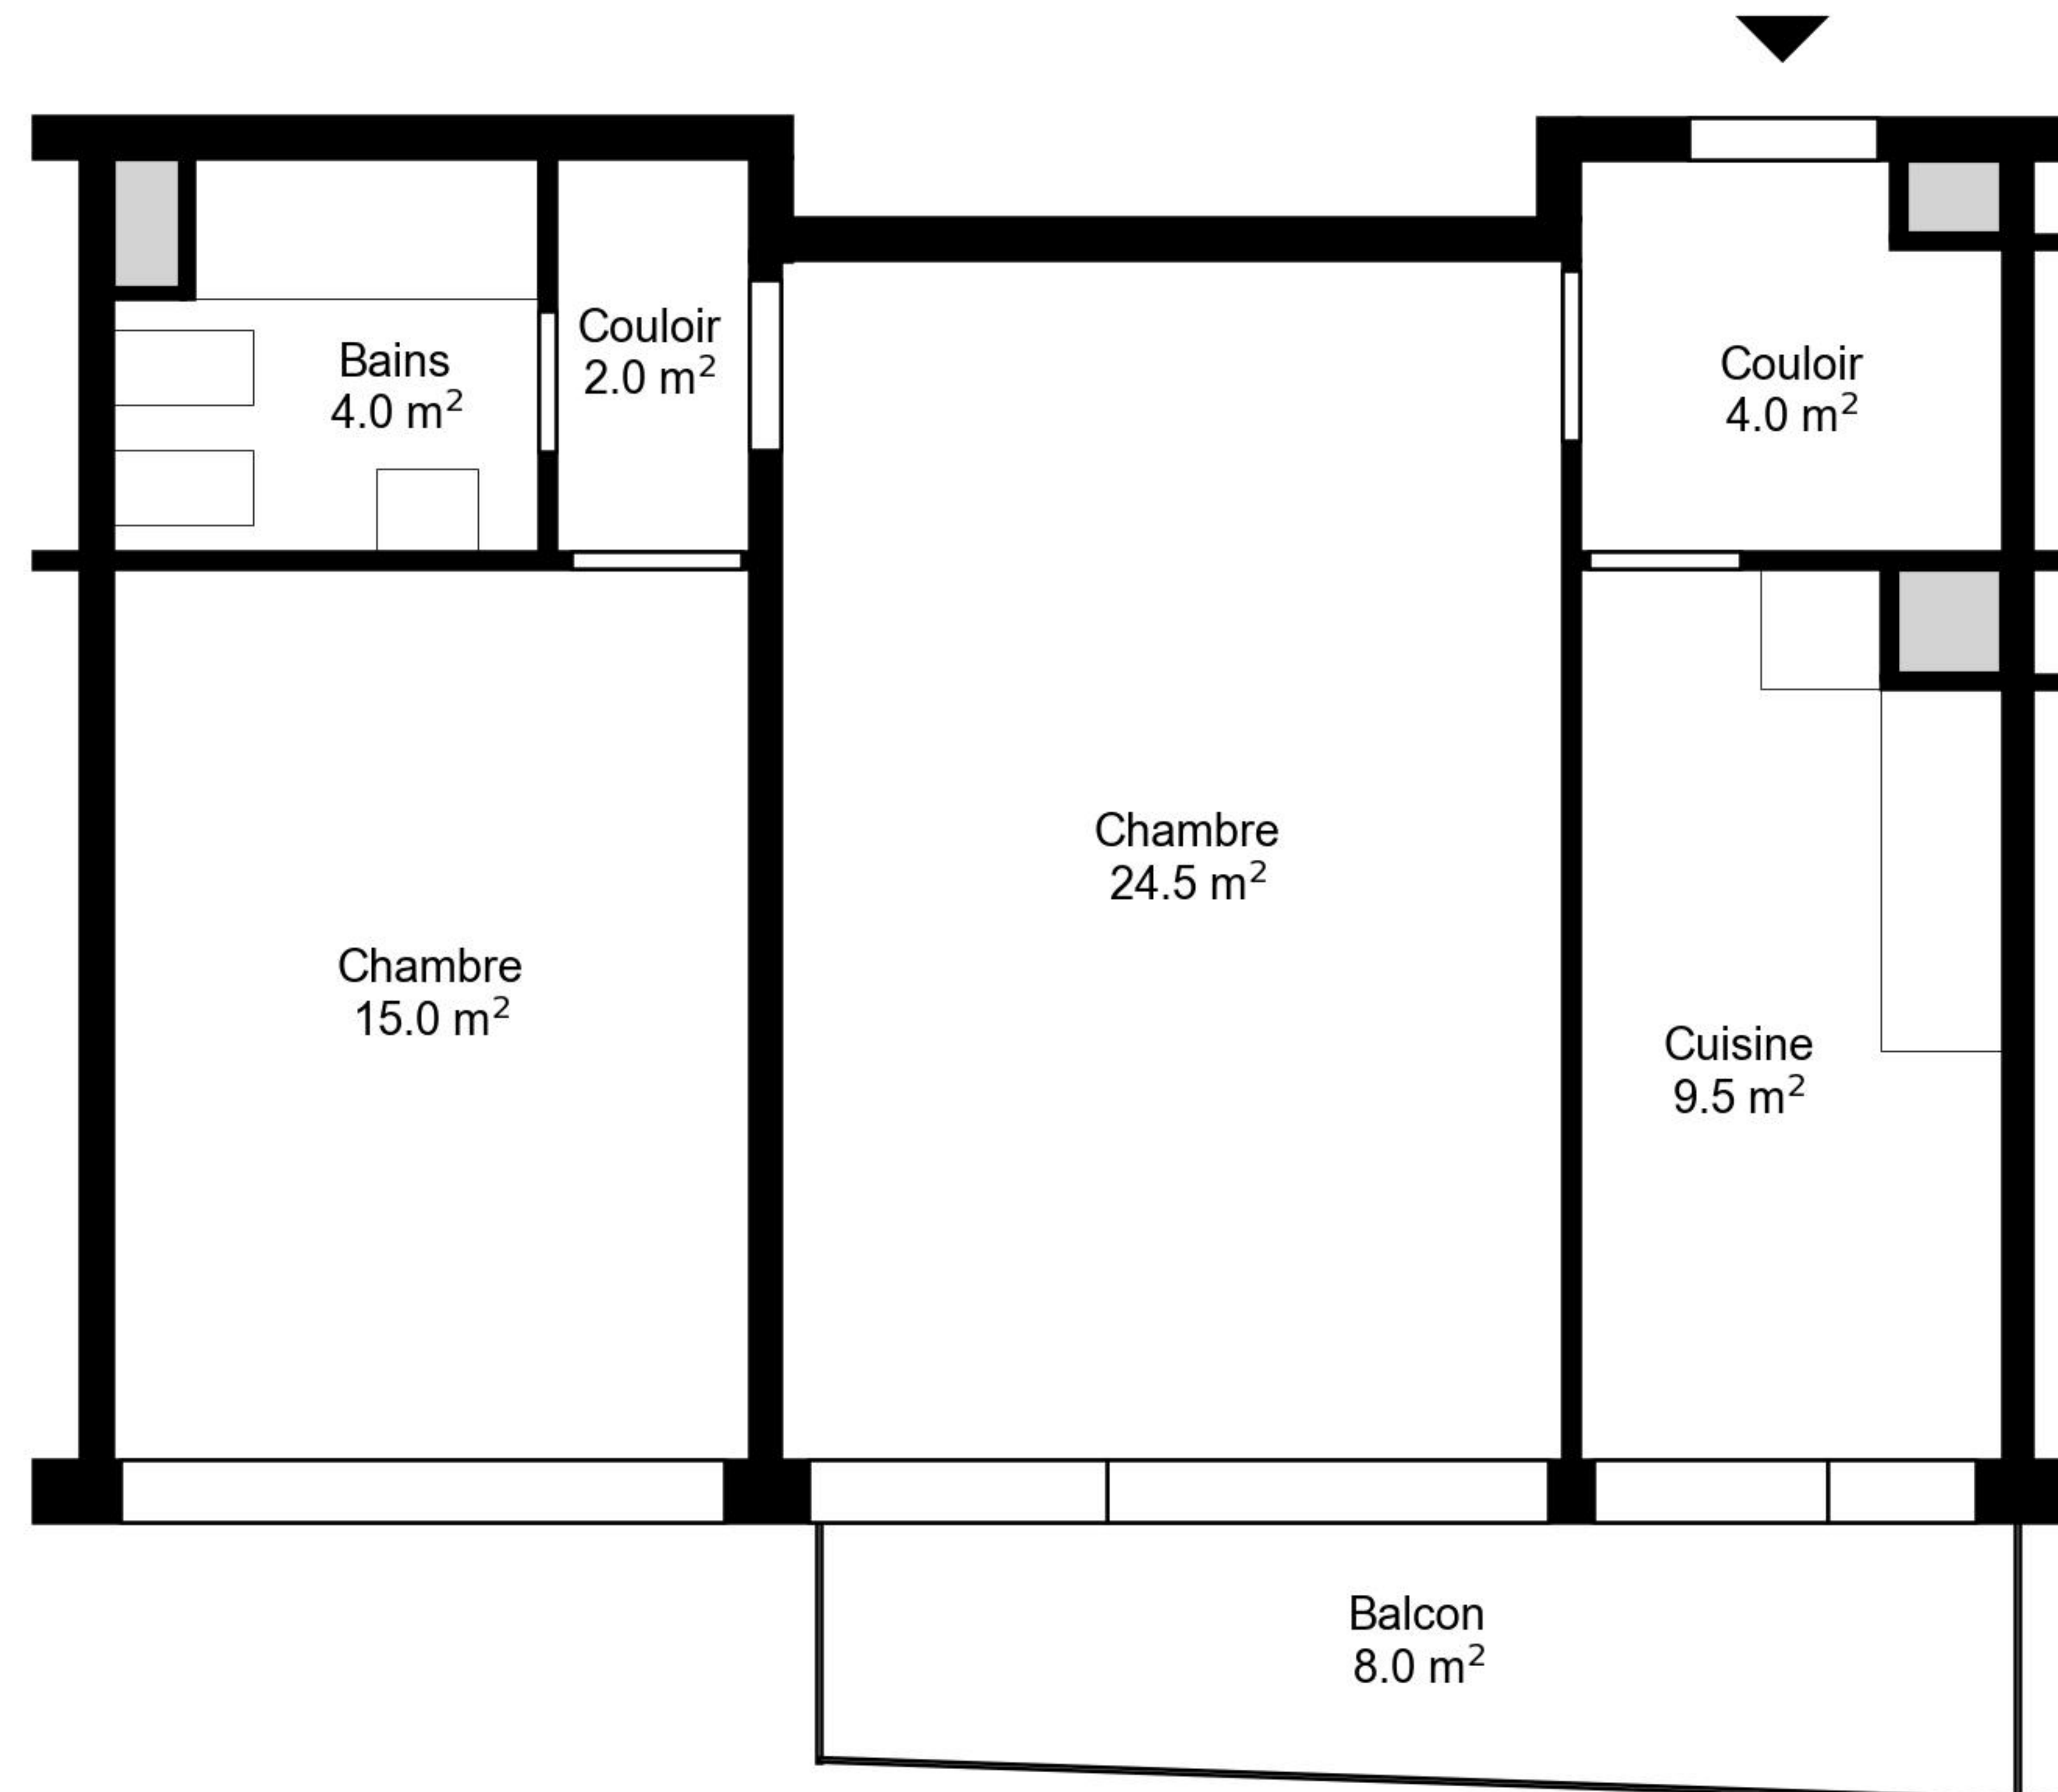

Plan

Adresse Avenue de la Gare-des-Eaux-Vives 24_26, Espace à vivre 59 m²
Chambre 2.0 Etage 8. Etage

Informations sans garantie. Nous nous réservons le droit d'apporter des modifications.

livit