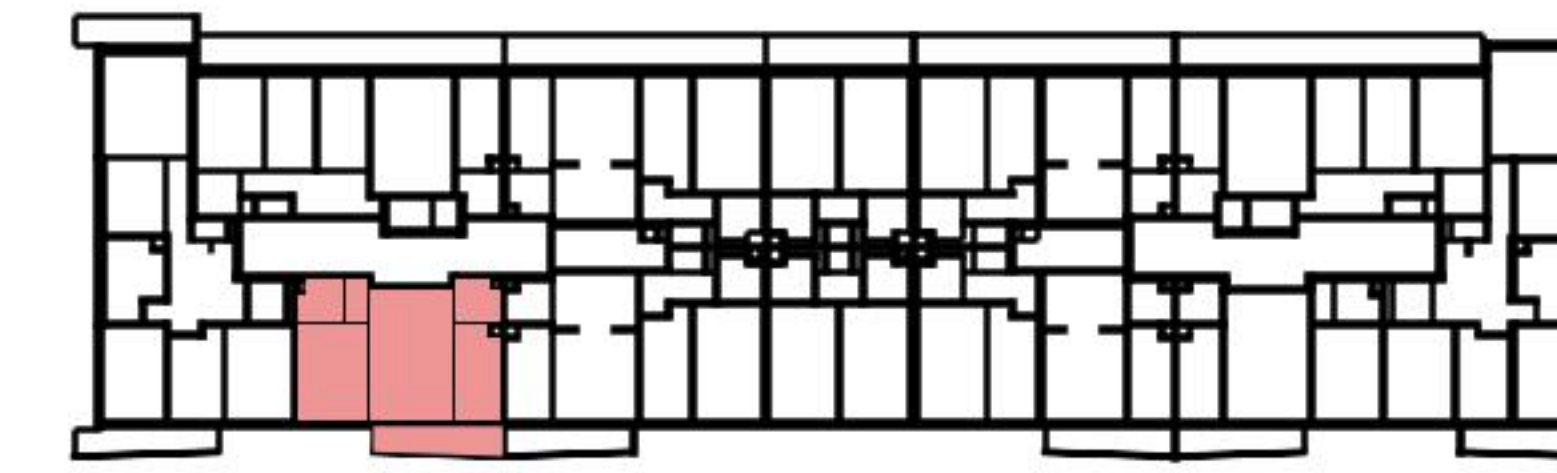

Plan

Adresse Avenue de la Gare-des-Eaux-Vives 24_26, Espace à vivre 59 m²
Chambre 2.0 Etage 8. Etage

Informations sans garantie. Nous nous réservons le droit d'apporter des modifications.

livit