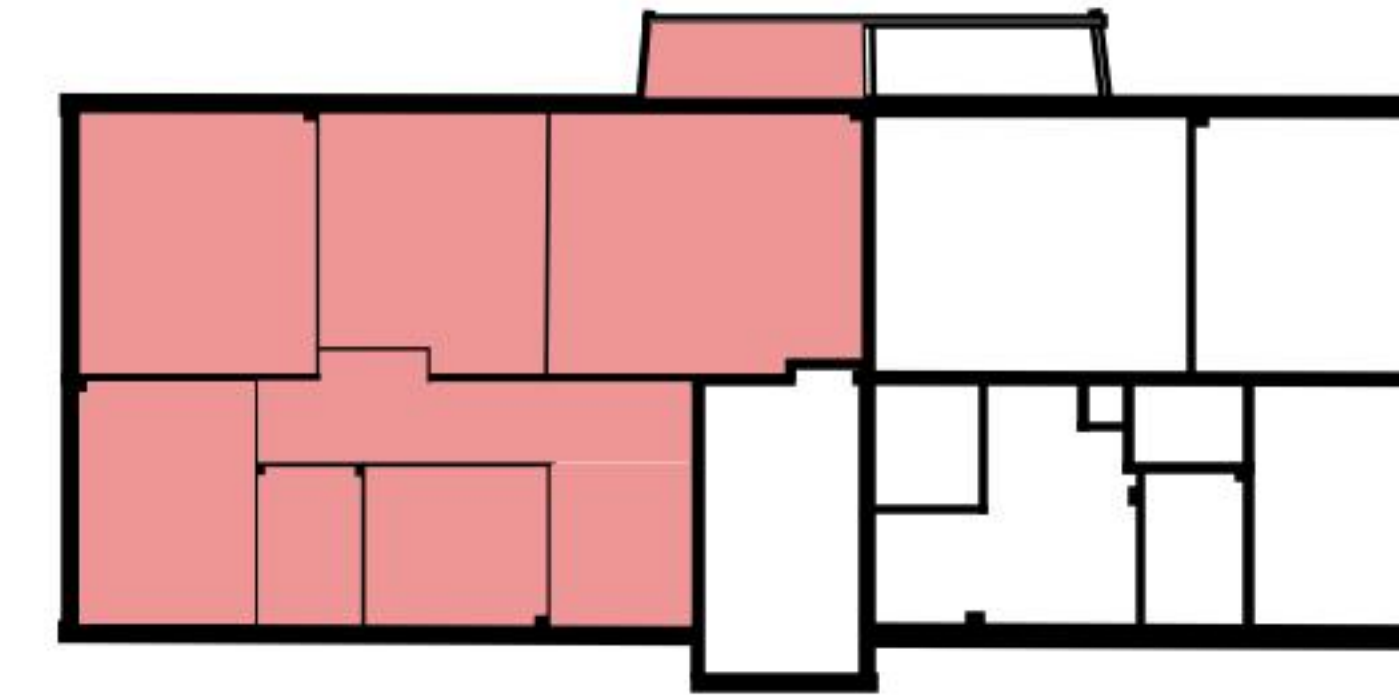

Grundriss

Adresse Grundstrasse 13, Adliswil
Zimmer 4

Wohnfläche 84 m²
Geschoss 1. Obergeschoss

Angaben ohne Gewähr. Änderungen bleiben vorbehalten.