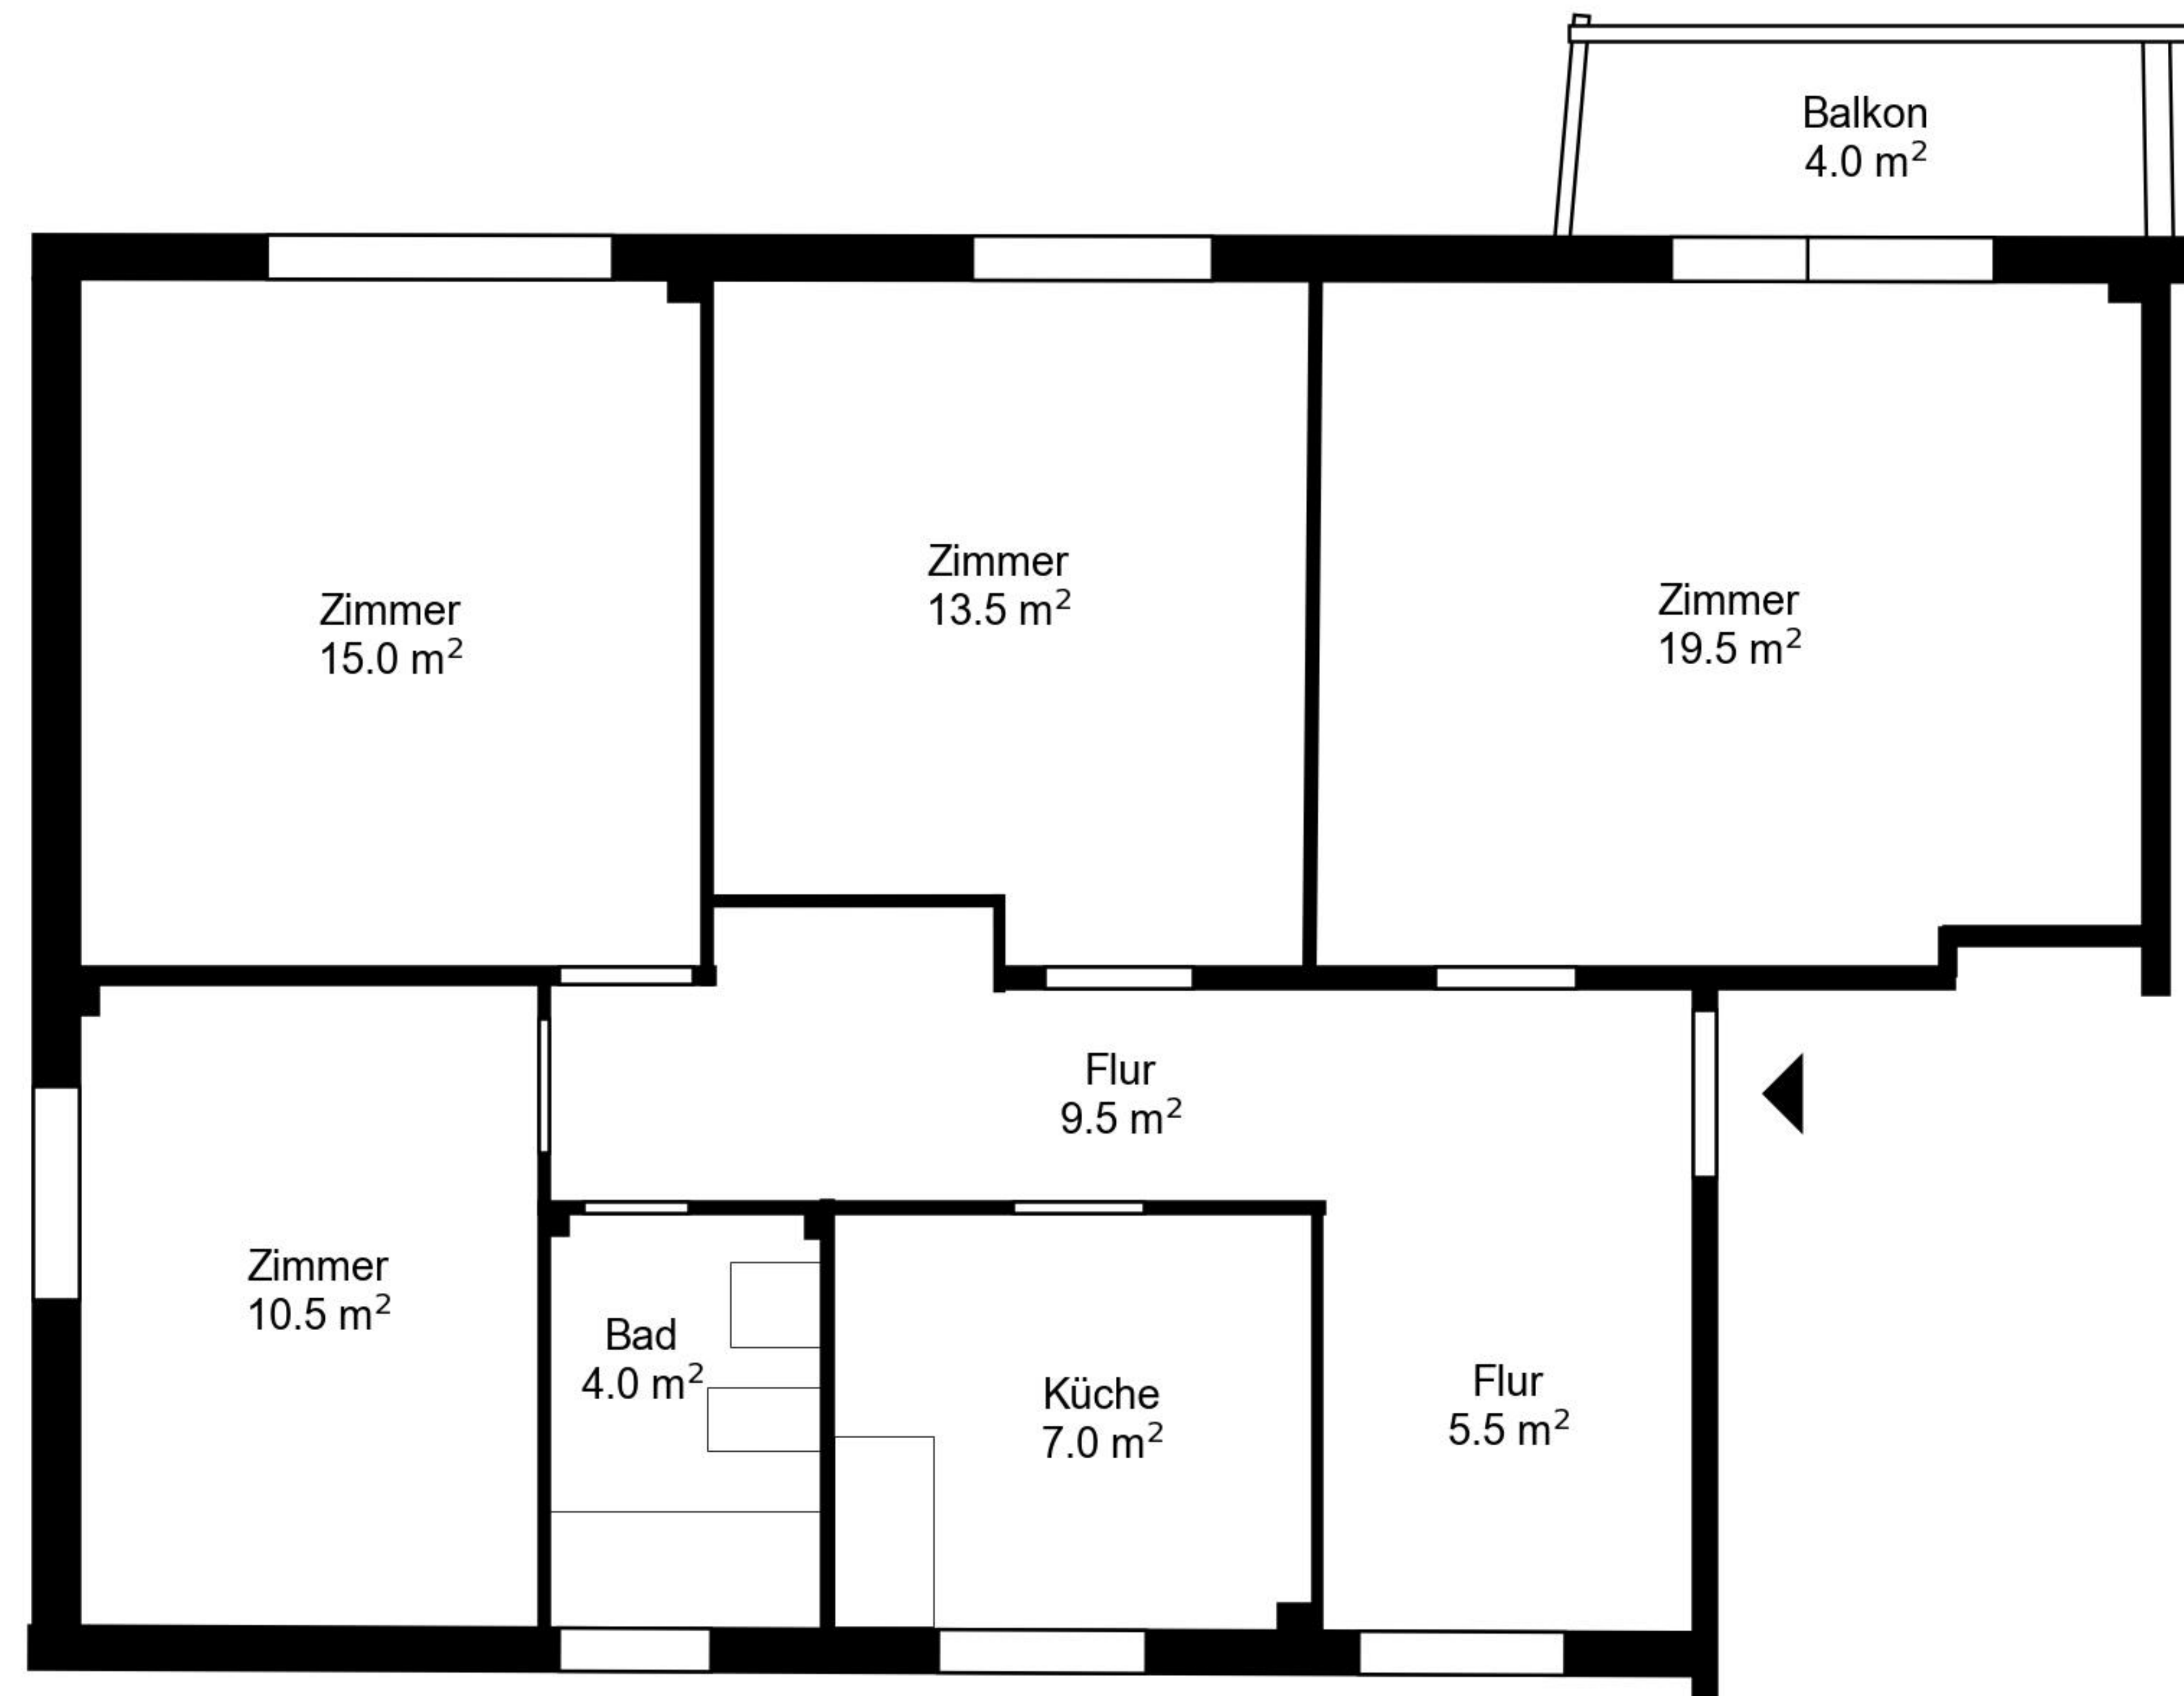

Grundriss

Adresse Grundstrasse 13, Adliswil
Zimmer 4

Wohnfläche 84 m²
Geschoss 1. Obergeschoss

Angaben ohne Gewähr. Änderungen bleiben vorbehalten.