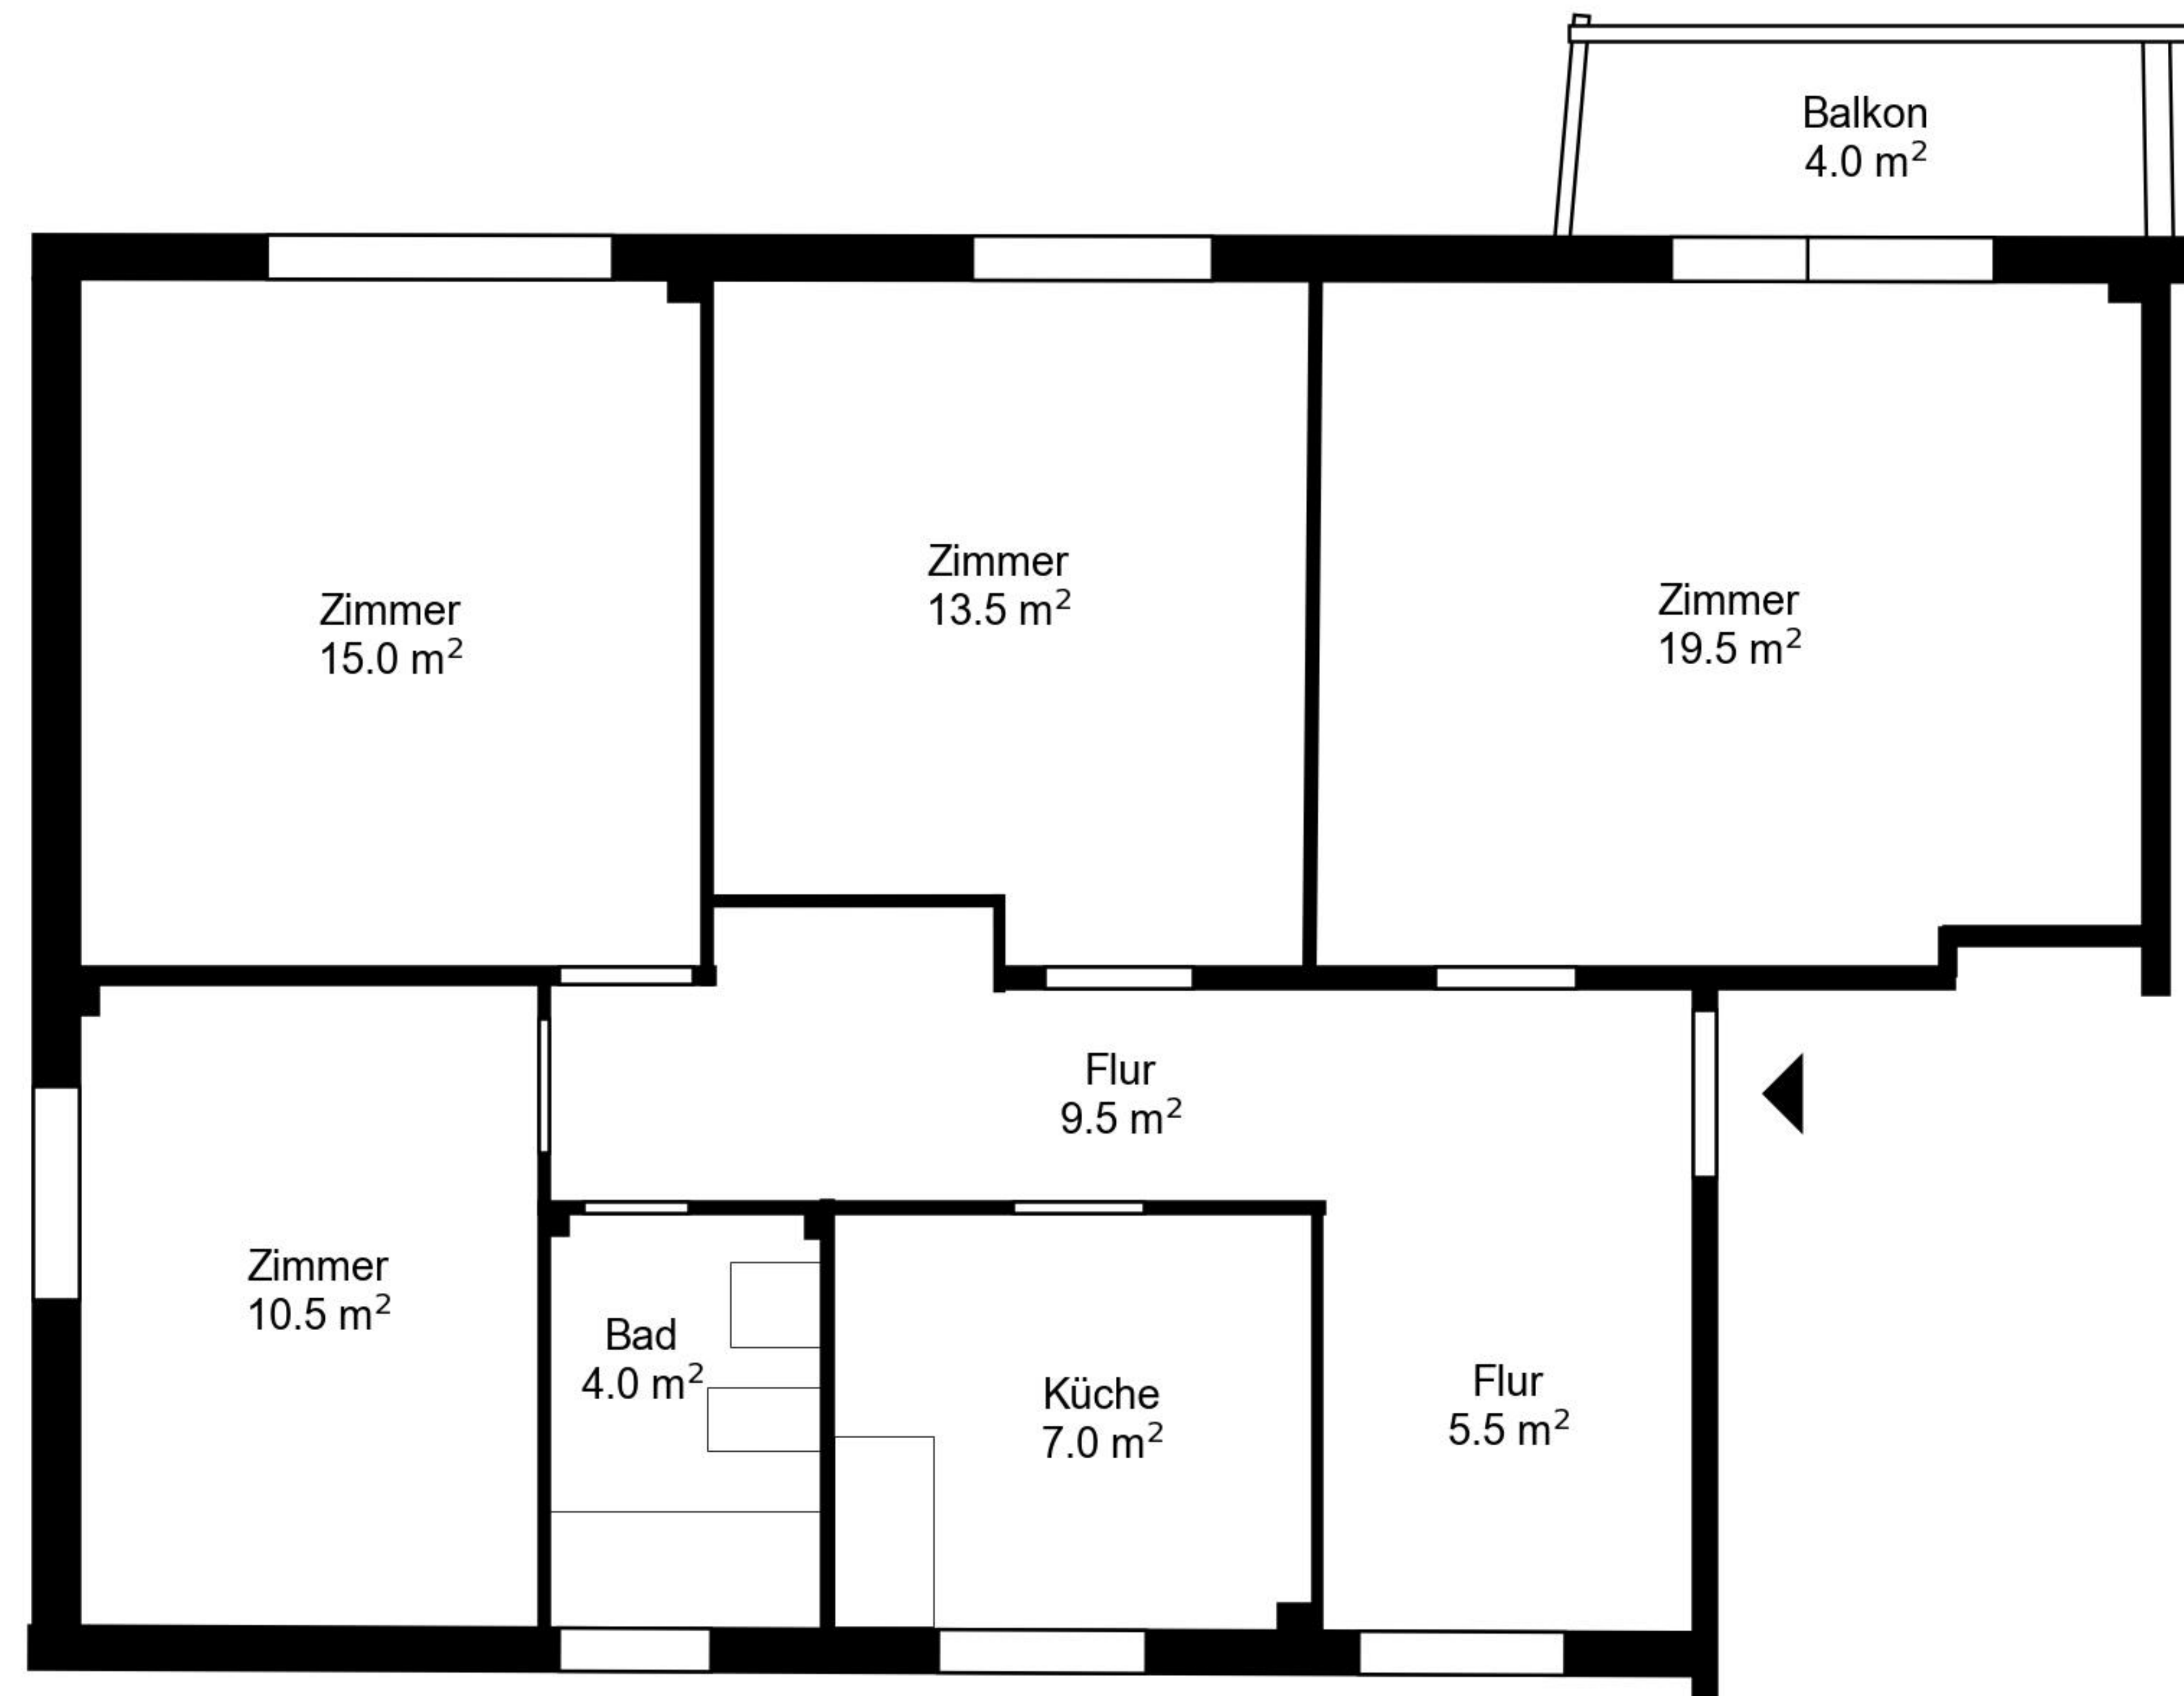

# Grundriss

Adresse Grundstrasse 13, Adliswil  
Zimmer 4

Wohnfläche 84 m<sup>2</sup>  
Geschoss 2. Obergeschoss

Angaben ohne Gewähr. Änderungen bleiben vorbehalten.