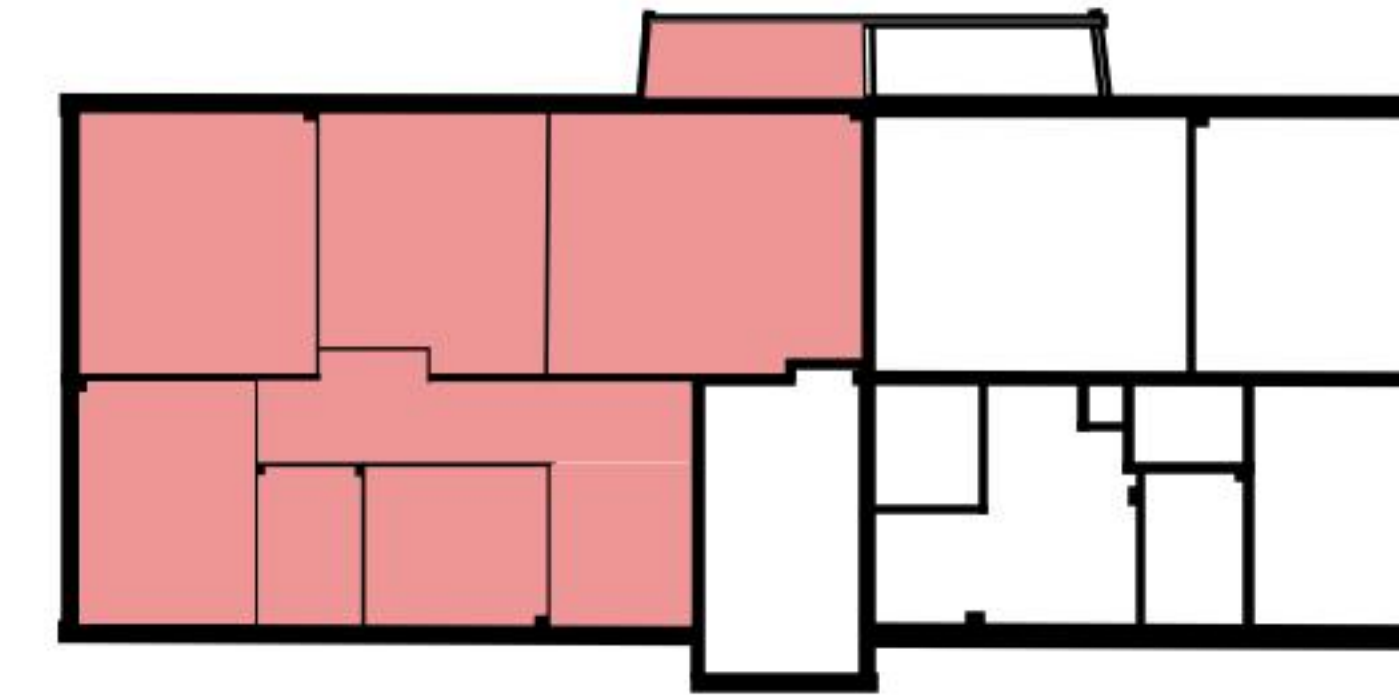

# Grundriss

Adresse Grundstrasse 13, Adliswil  
Zimmer 4

Wohnfläche 84 m<sup>2</sup>  
Geschoss 2. Obergeschoss

Angaben ohne Gewähr. Änderungen bleiben vorbehalten.