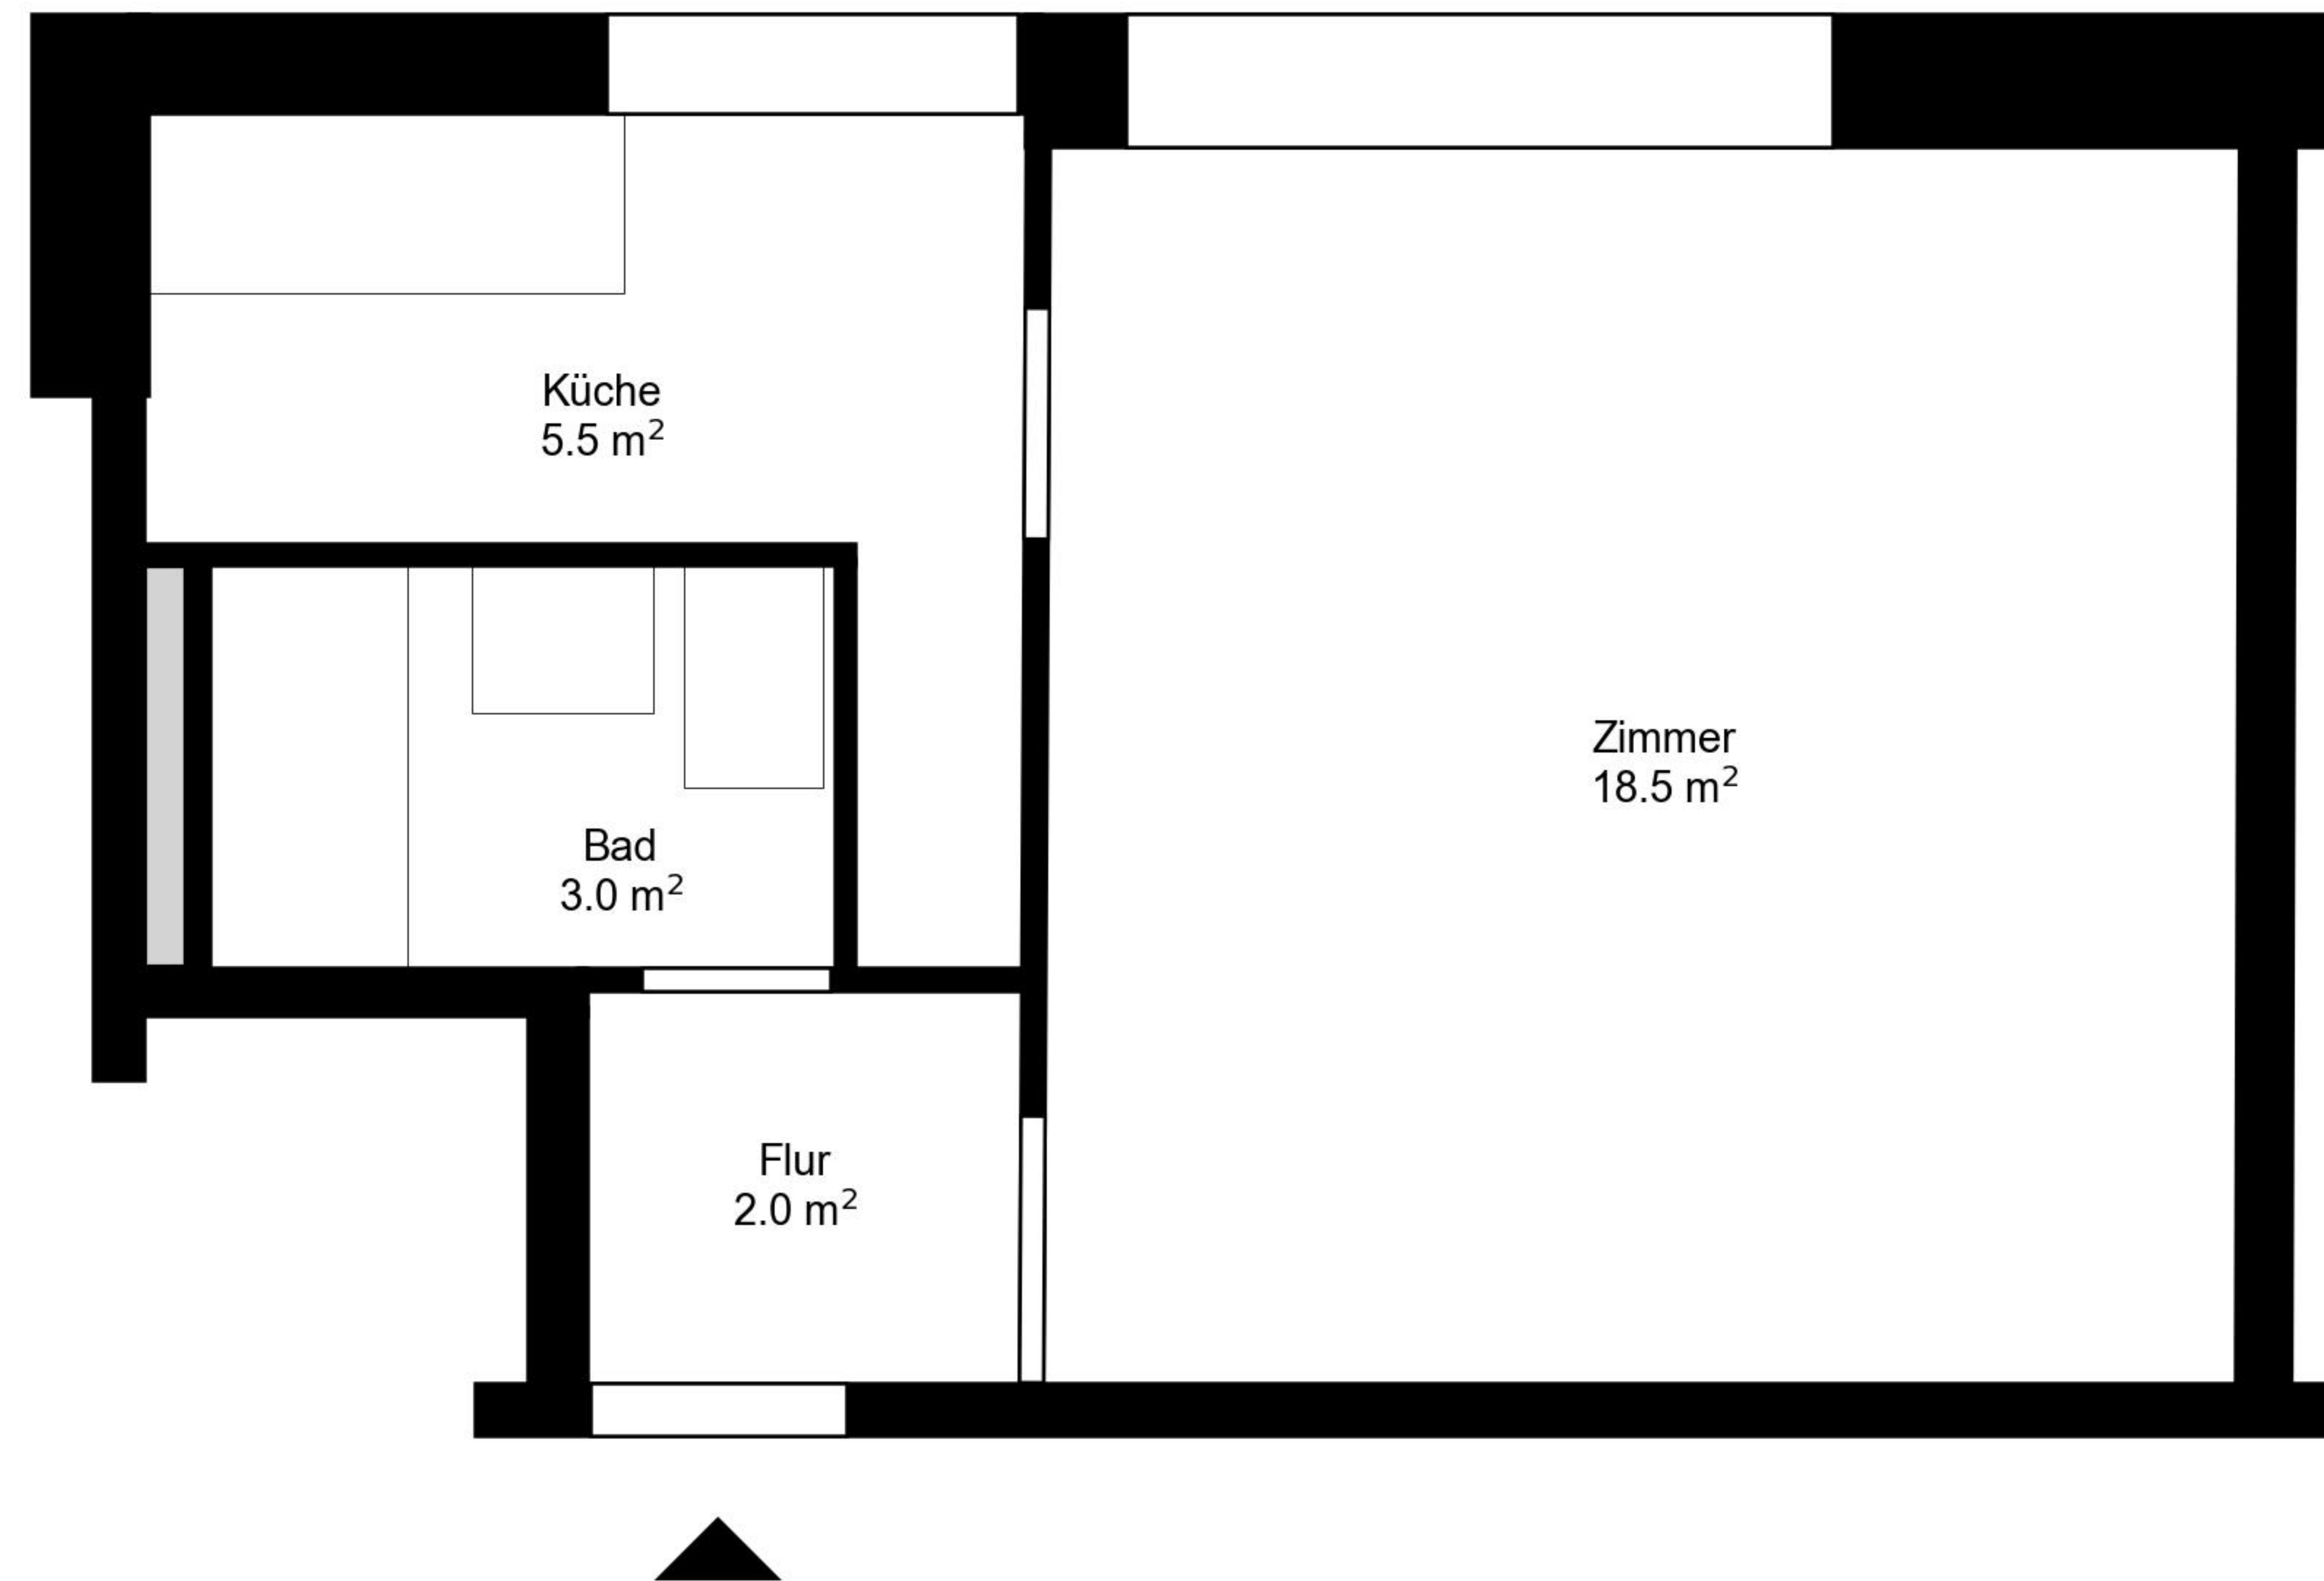

Grundriss

Adresse Hiltalingerstrasse 3 01, Basel
Zimmer 1

Wohnfläche 29 m²
Geschoss 3. Obergeschoss

Angaben ohne Gewähr. Änderungen
bleiben vorbehalten.

livit