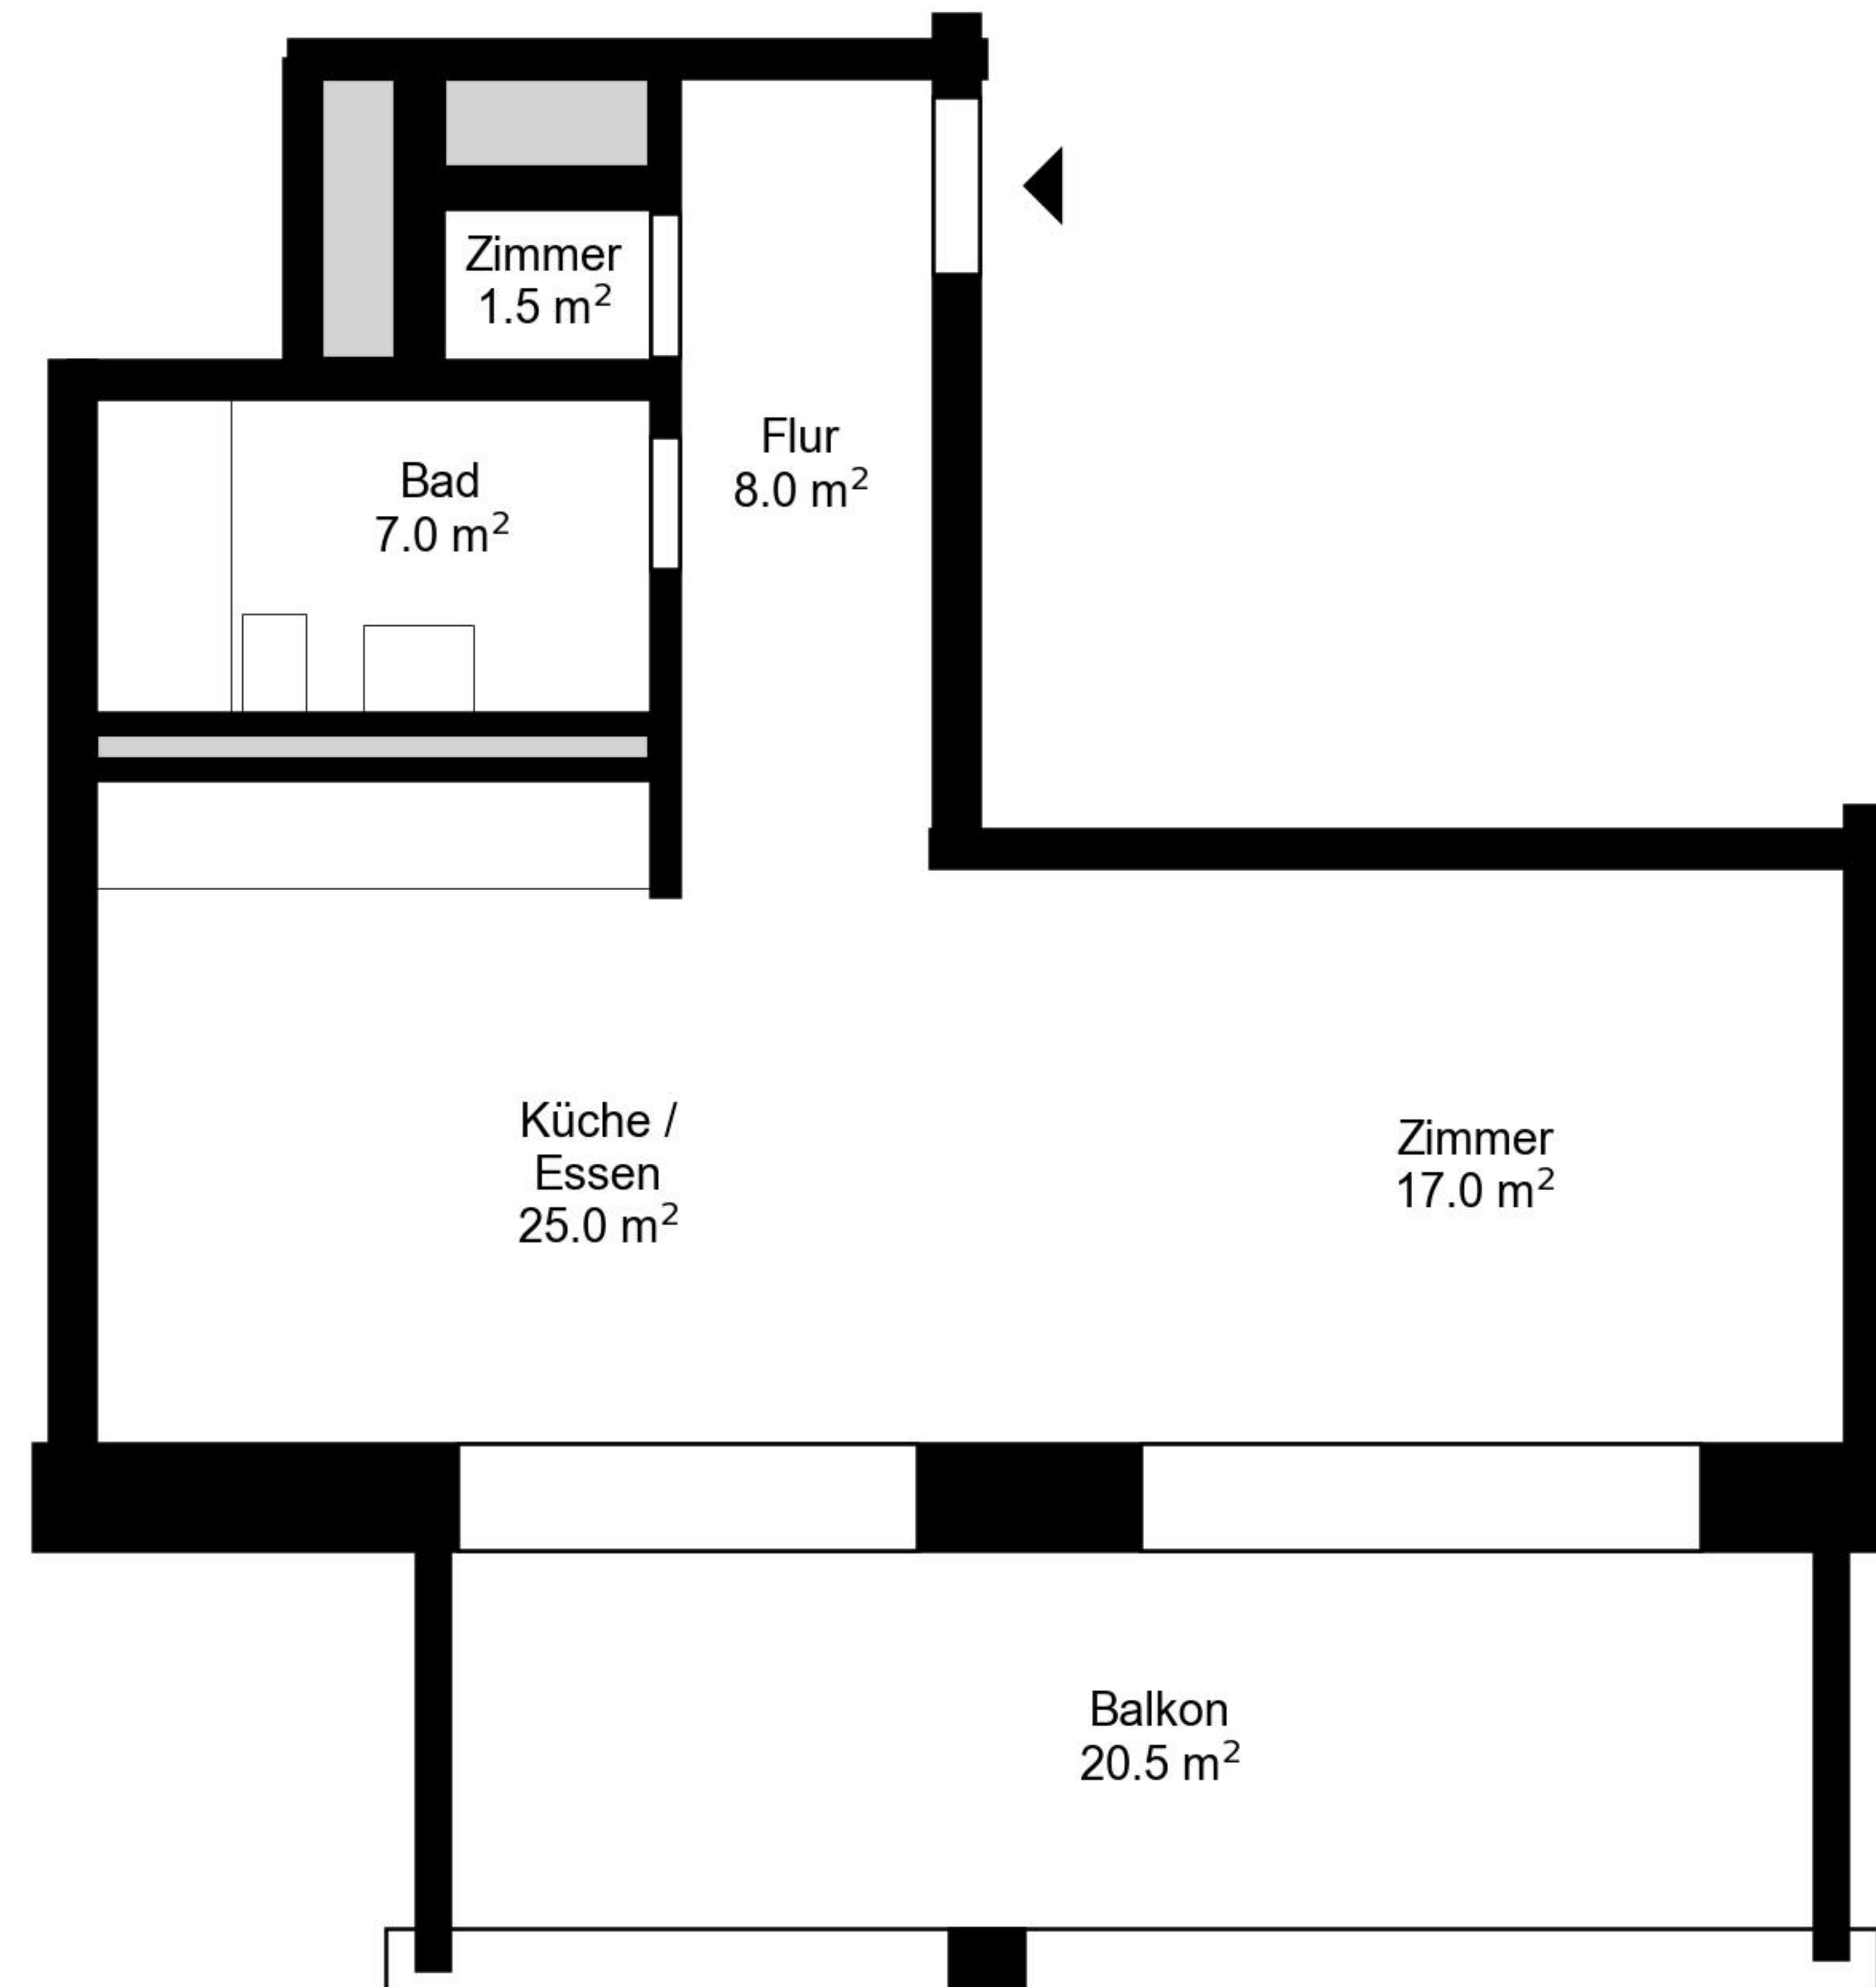

Grundriss

Adresse Turbinenstrasse 31-41, Zürich
Zimmer 2.5

Wohnfläche 58 m²
Geschoss 8. Obergeschoss

Angaben ohne Gewähr. Änderungen
bleiben vorbehalten.

livit