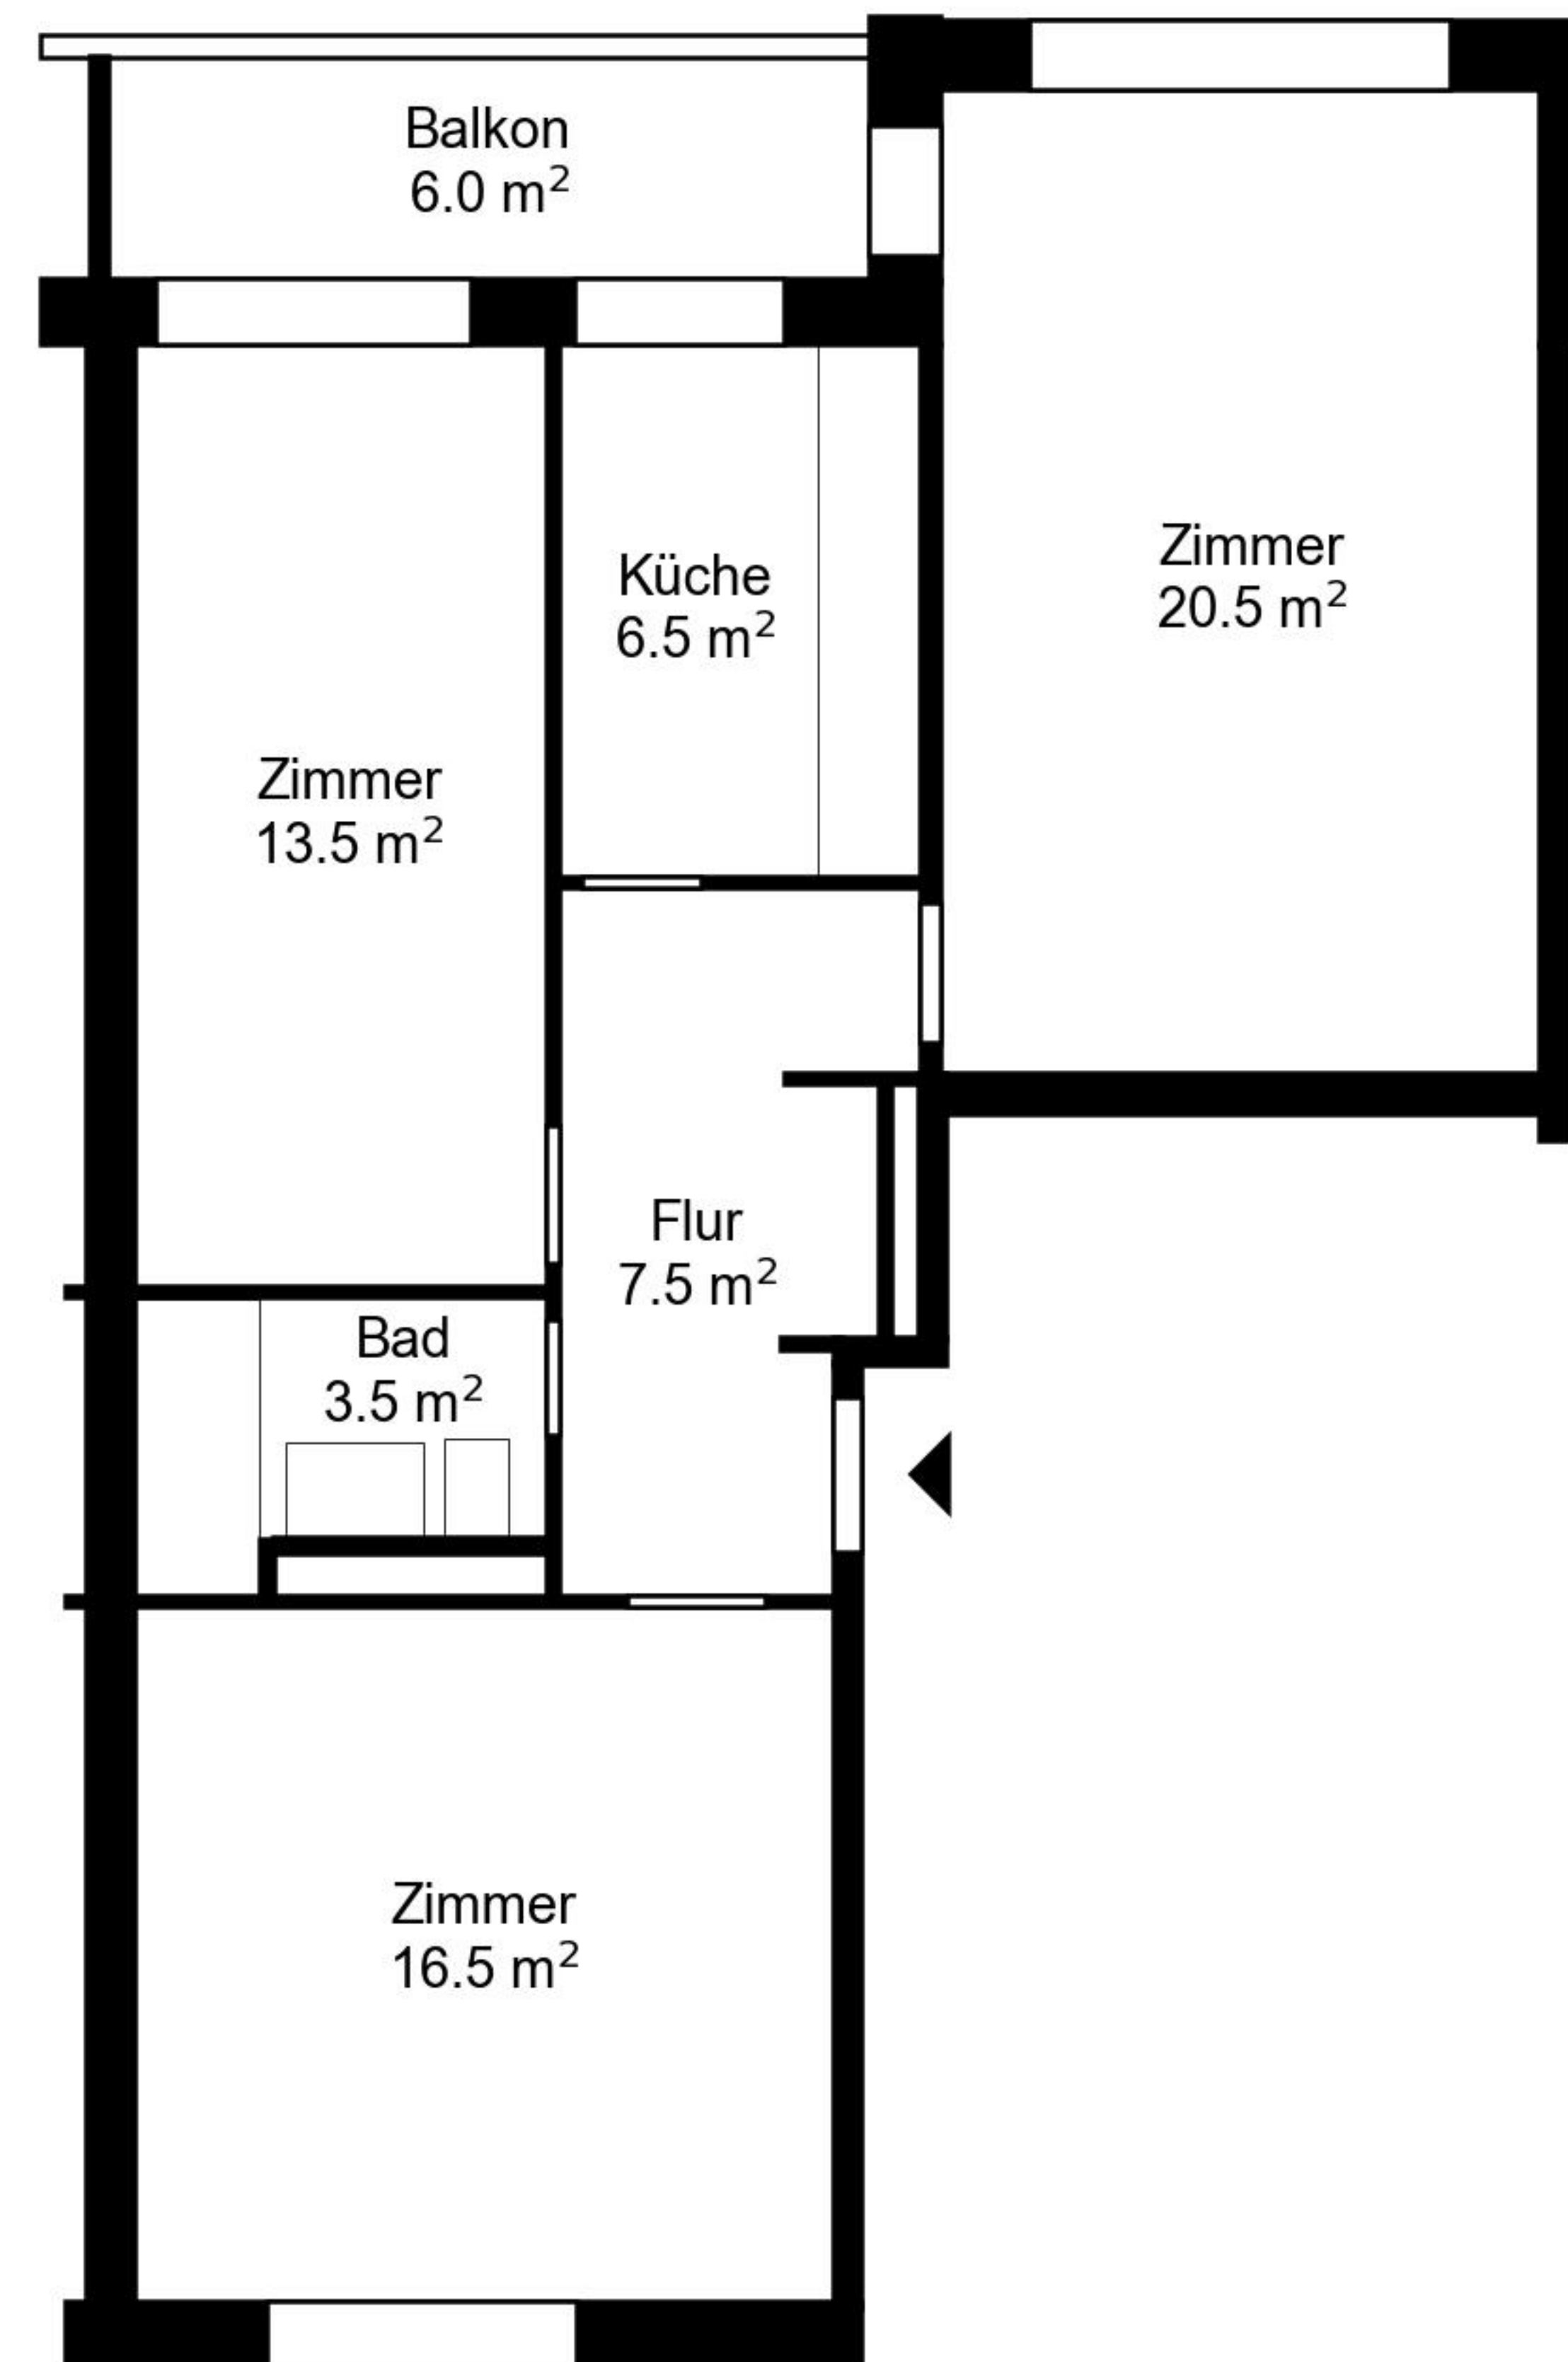

# Grundriss

Adresse Dreispitz 1 / 3, Zuchwil  
Zimmer 3

Wohnfläche 68 m<sup>2</sup>  
Geschoss 4. Obergeschoss

Angaben ohne Gewähr. Änderungen  
bleiben vorbehalten.

**livit**