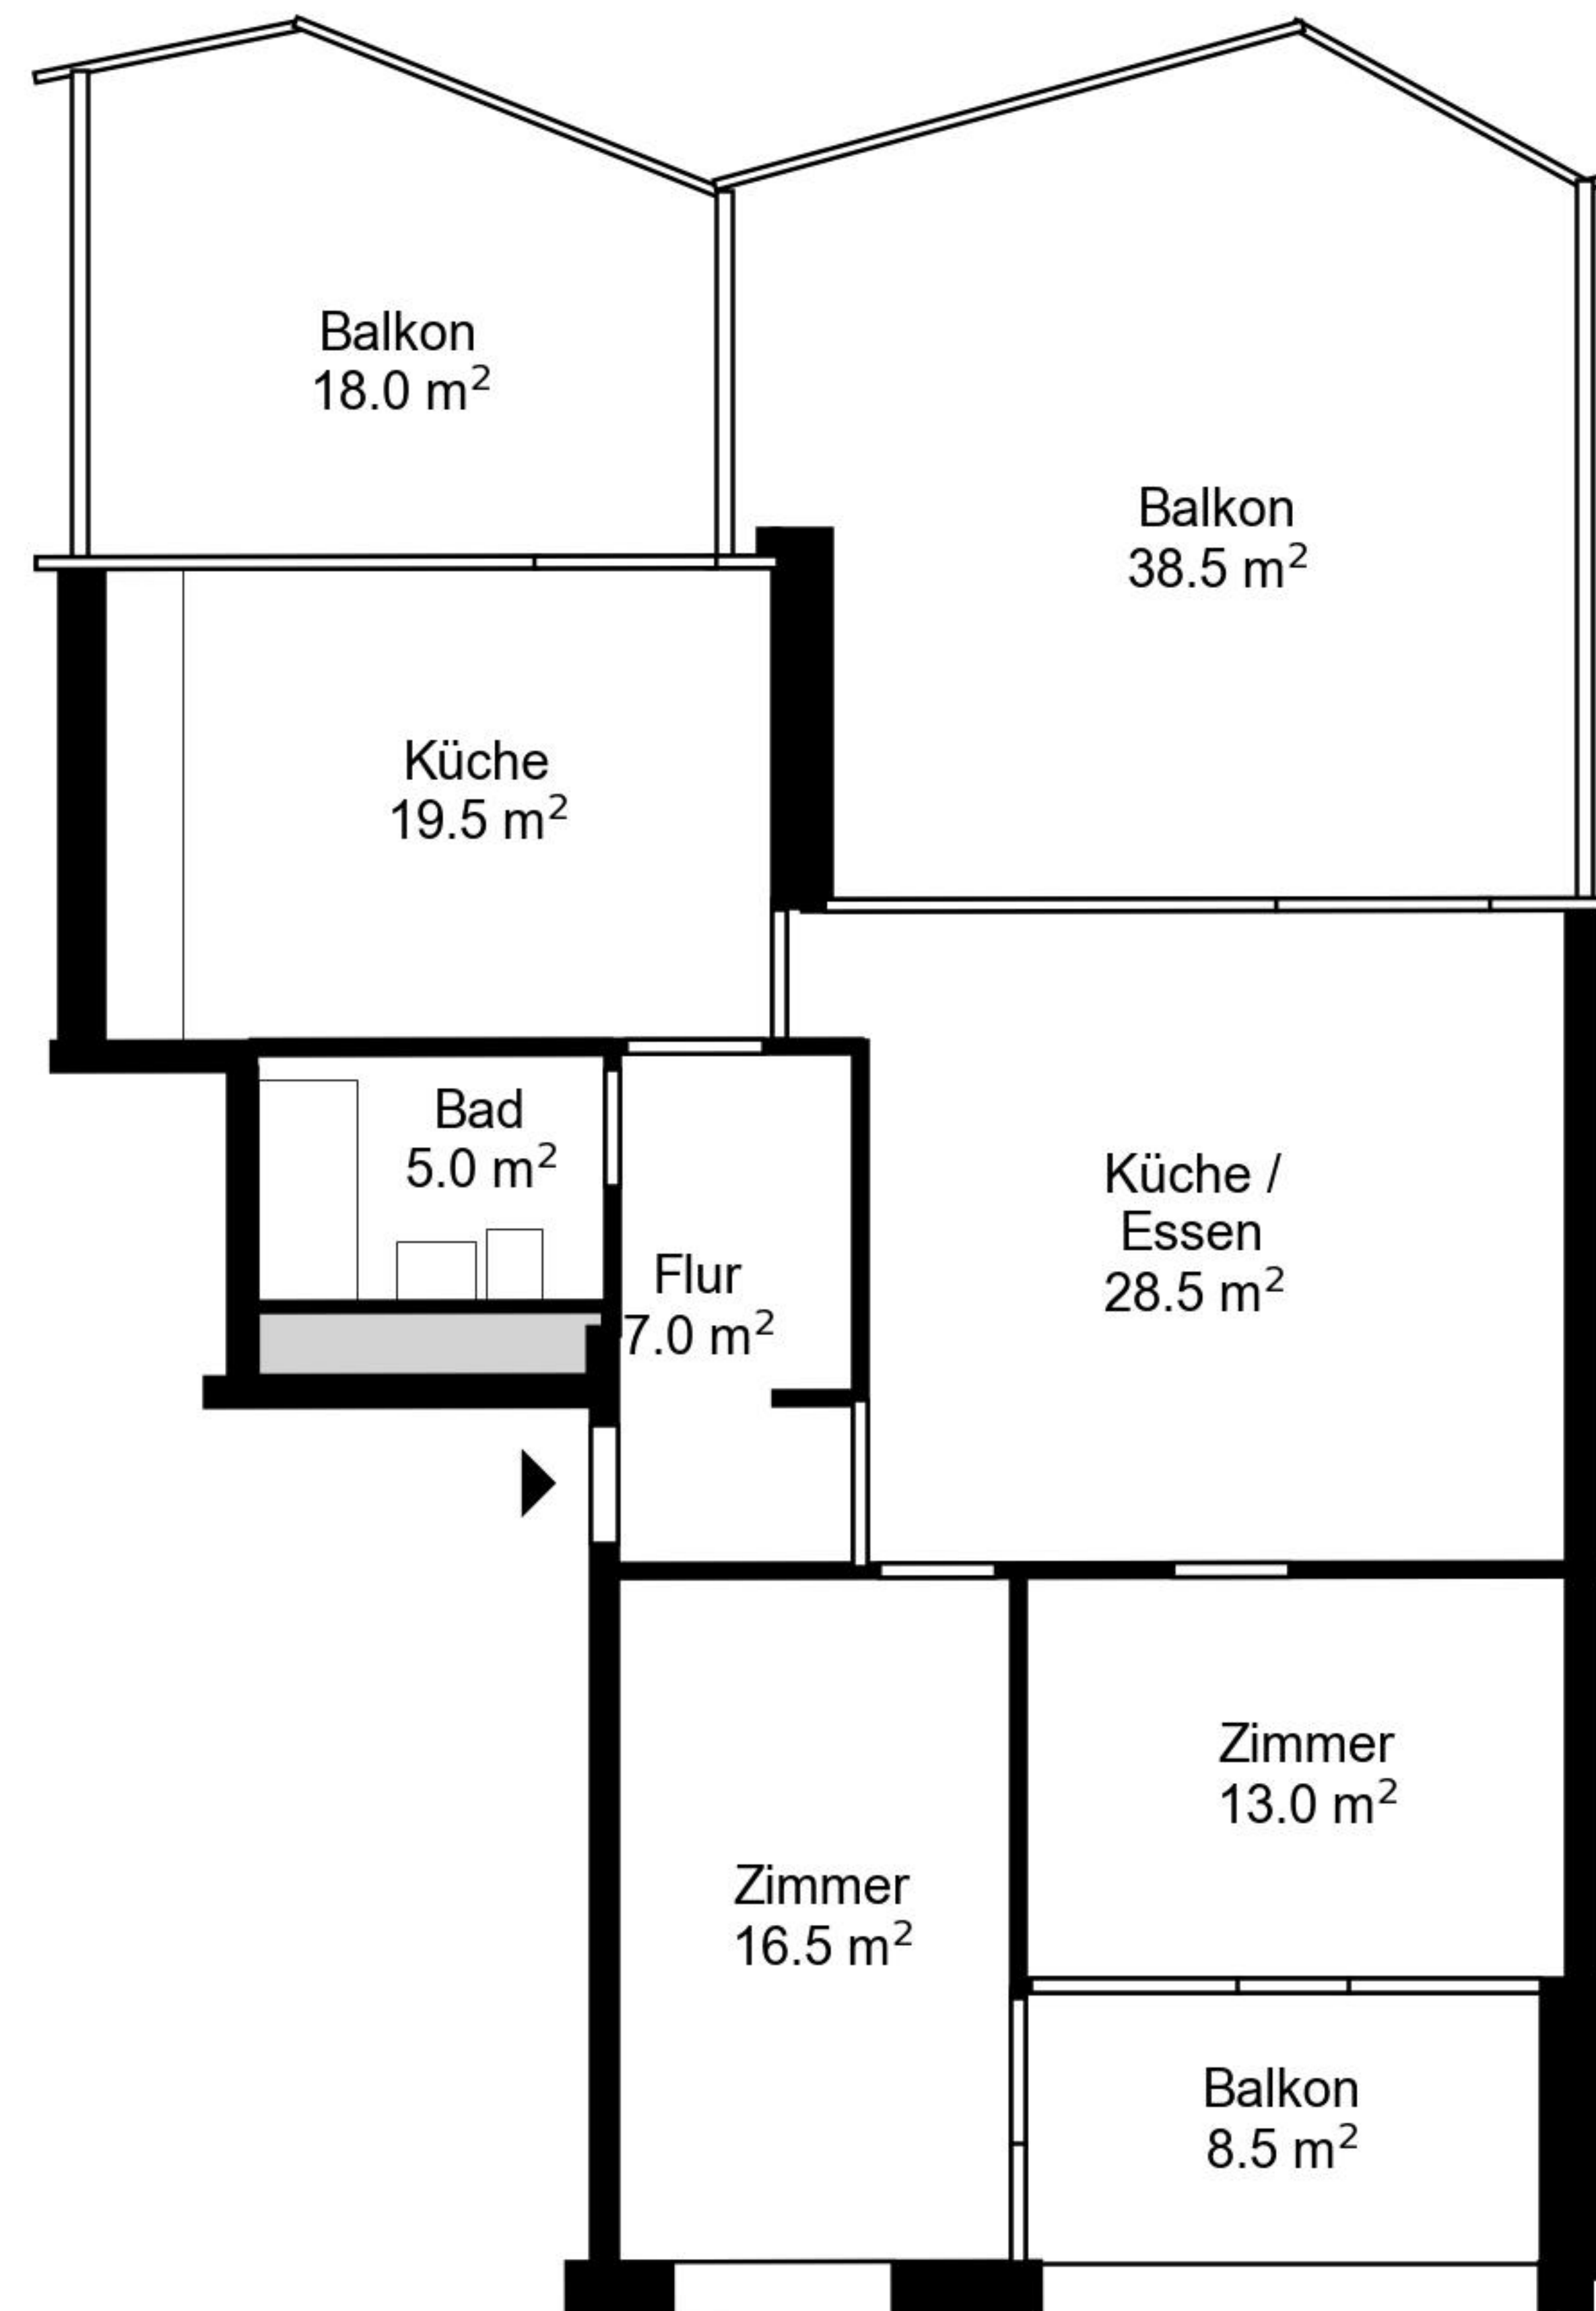

Grundriss

Adresse Meiliplatz_Mooshüslistrasse 2_3_4_5/ 1_3_5
Zimmer 3.5
Wohnfläche 90 m²
Geschoss 4. Obergeschoss

Angaben ohne Gewähr. Änderungen bleiben vorbehalten.