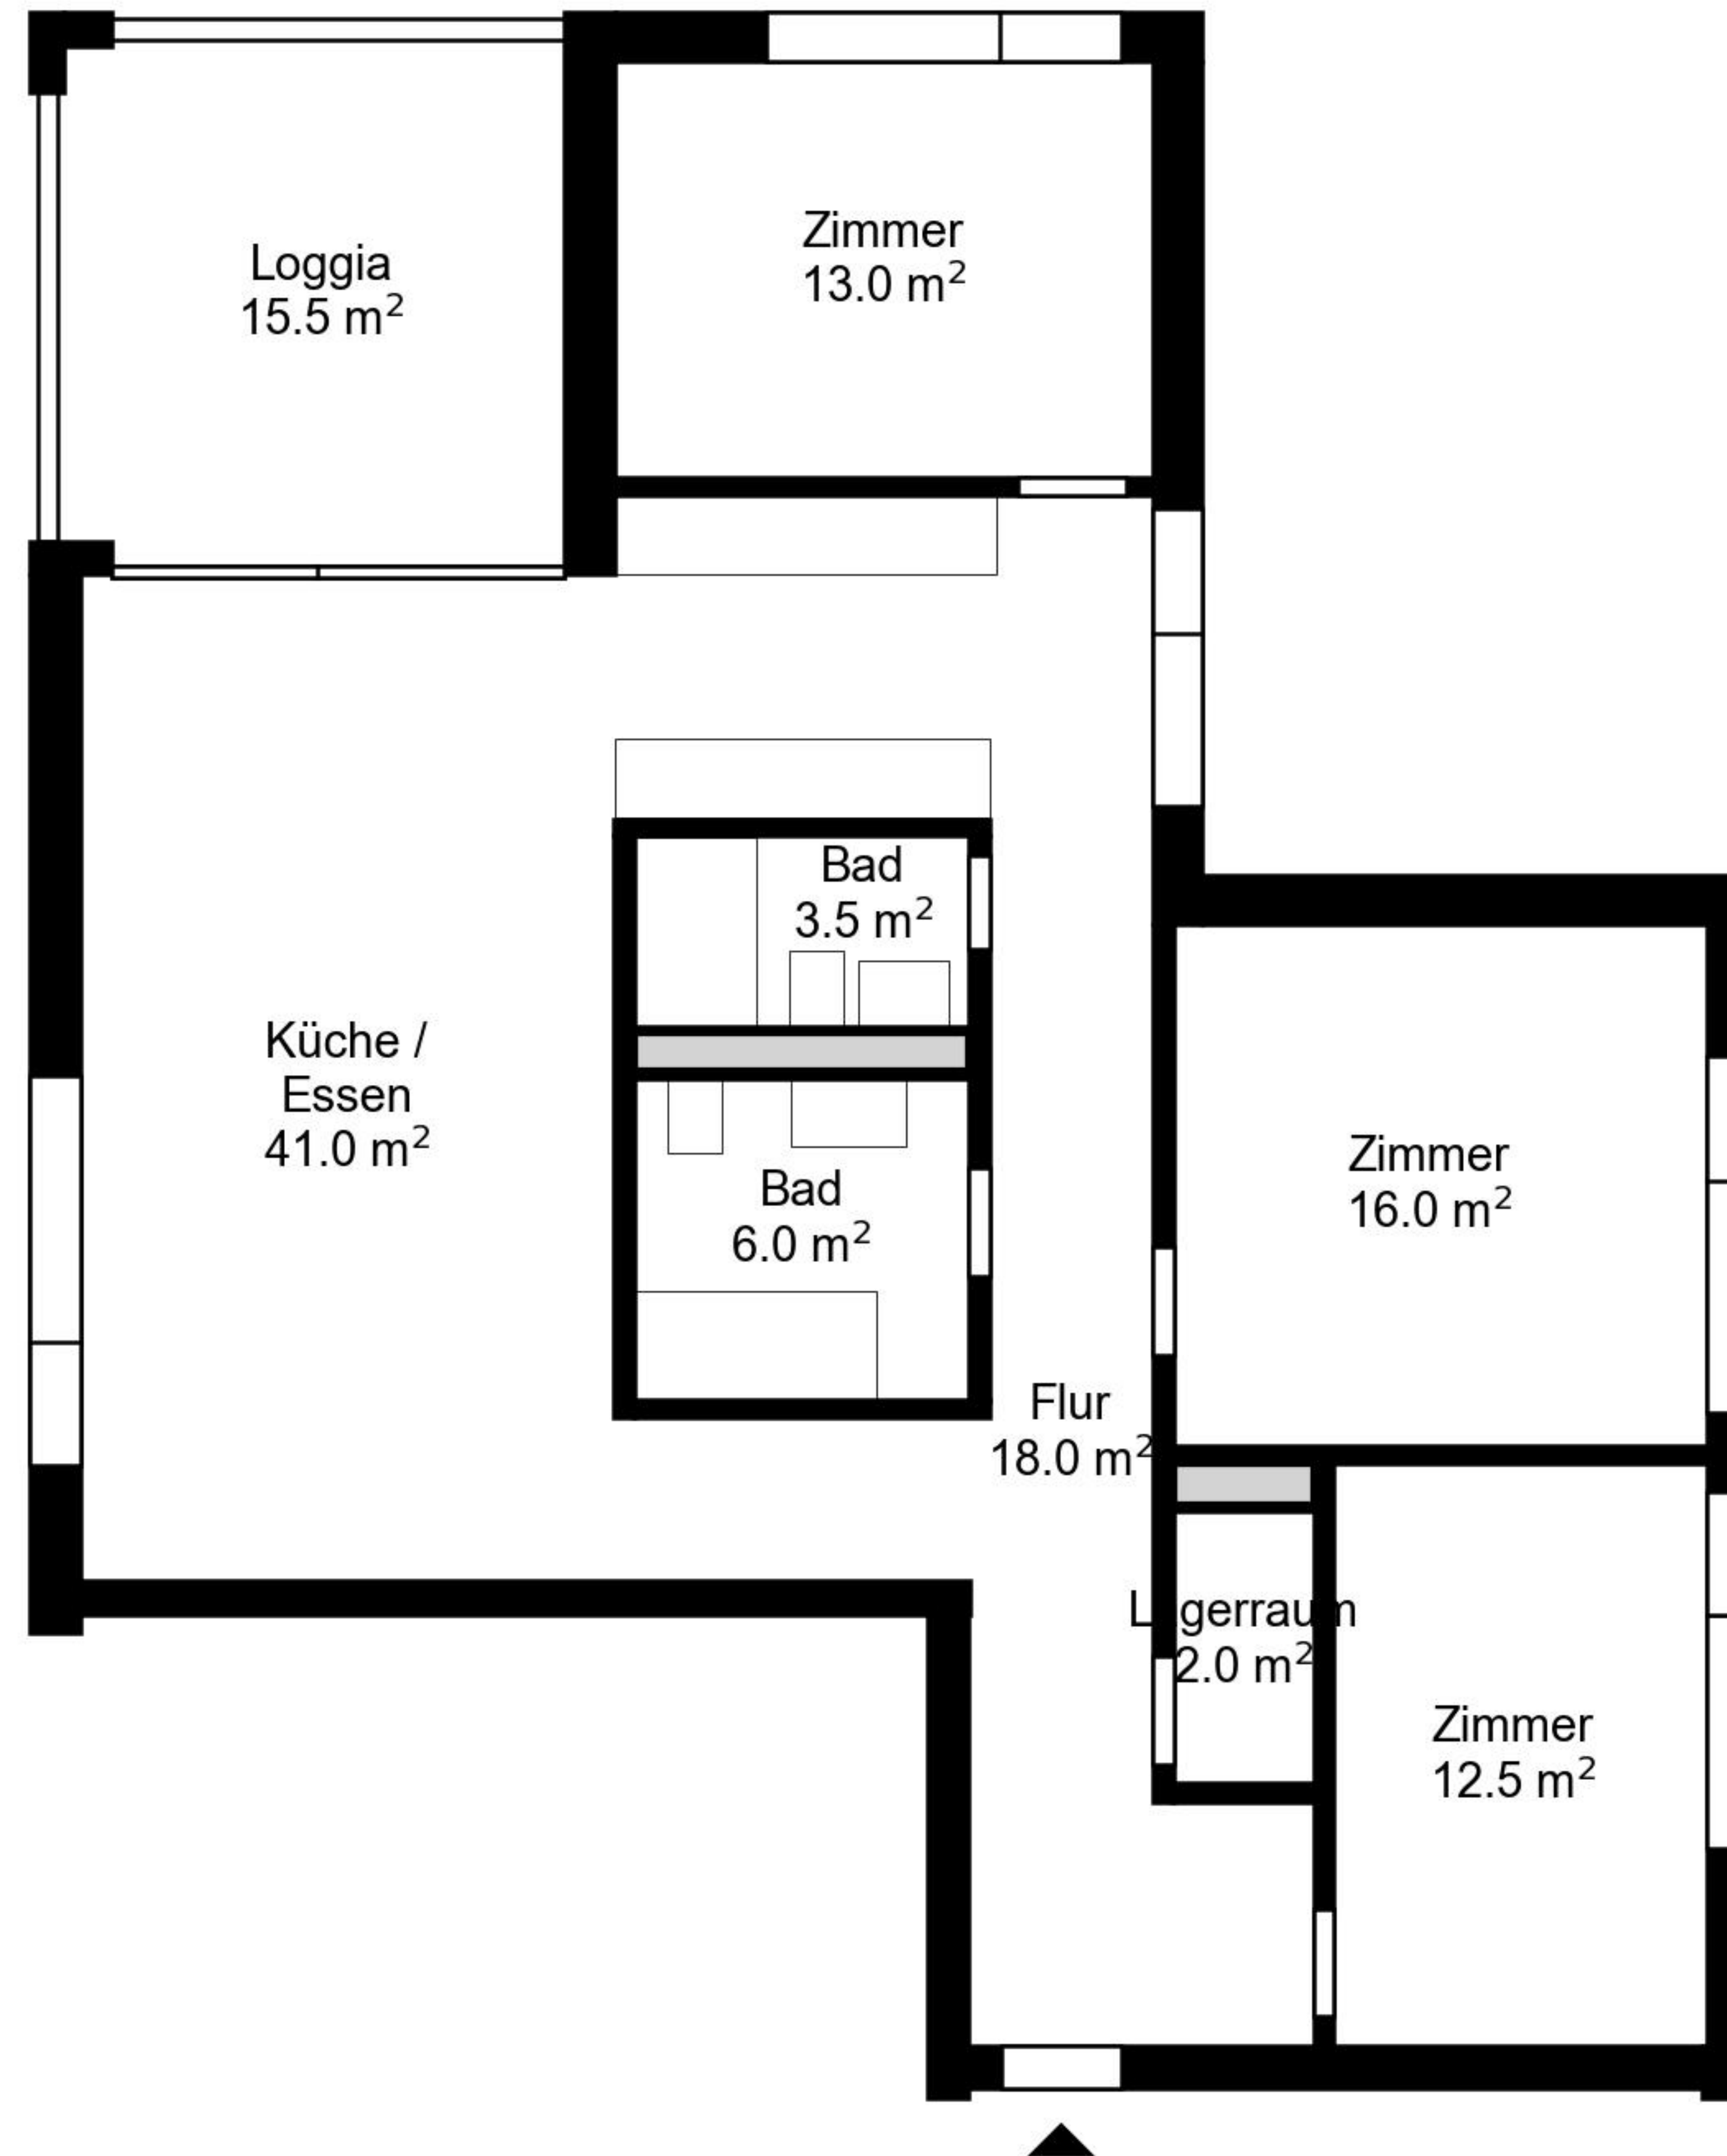

Grundriss

Adresse Im Geerig 69, Mellingen
Zimmer 4.5

Wohnfläche 112 m²
Geschoss Erdgeschoss

Angaben ohne Gewähr. Änderungen
bleiben vorbehalten.