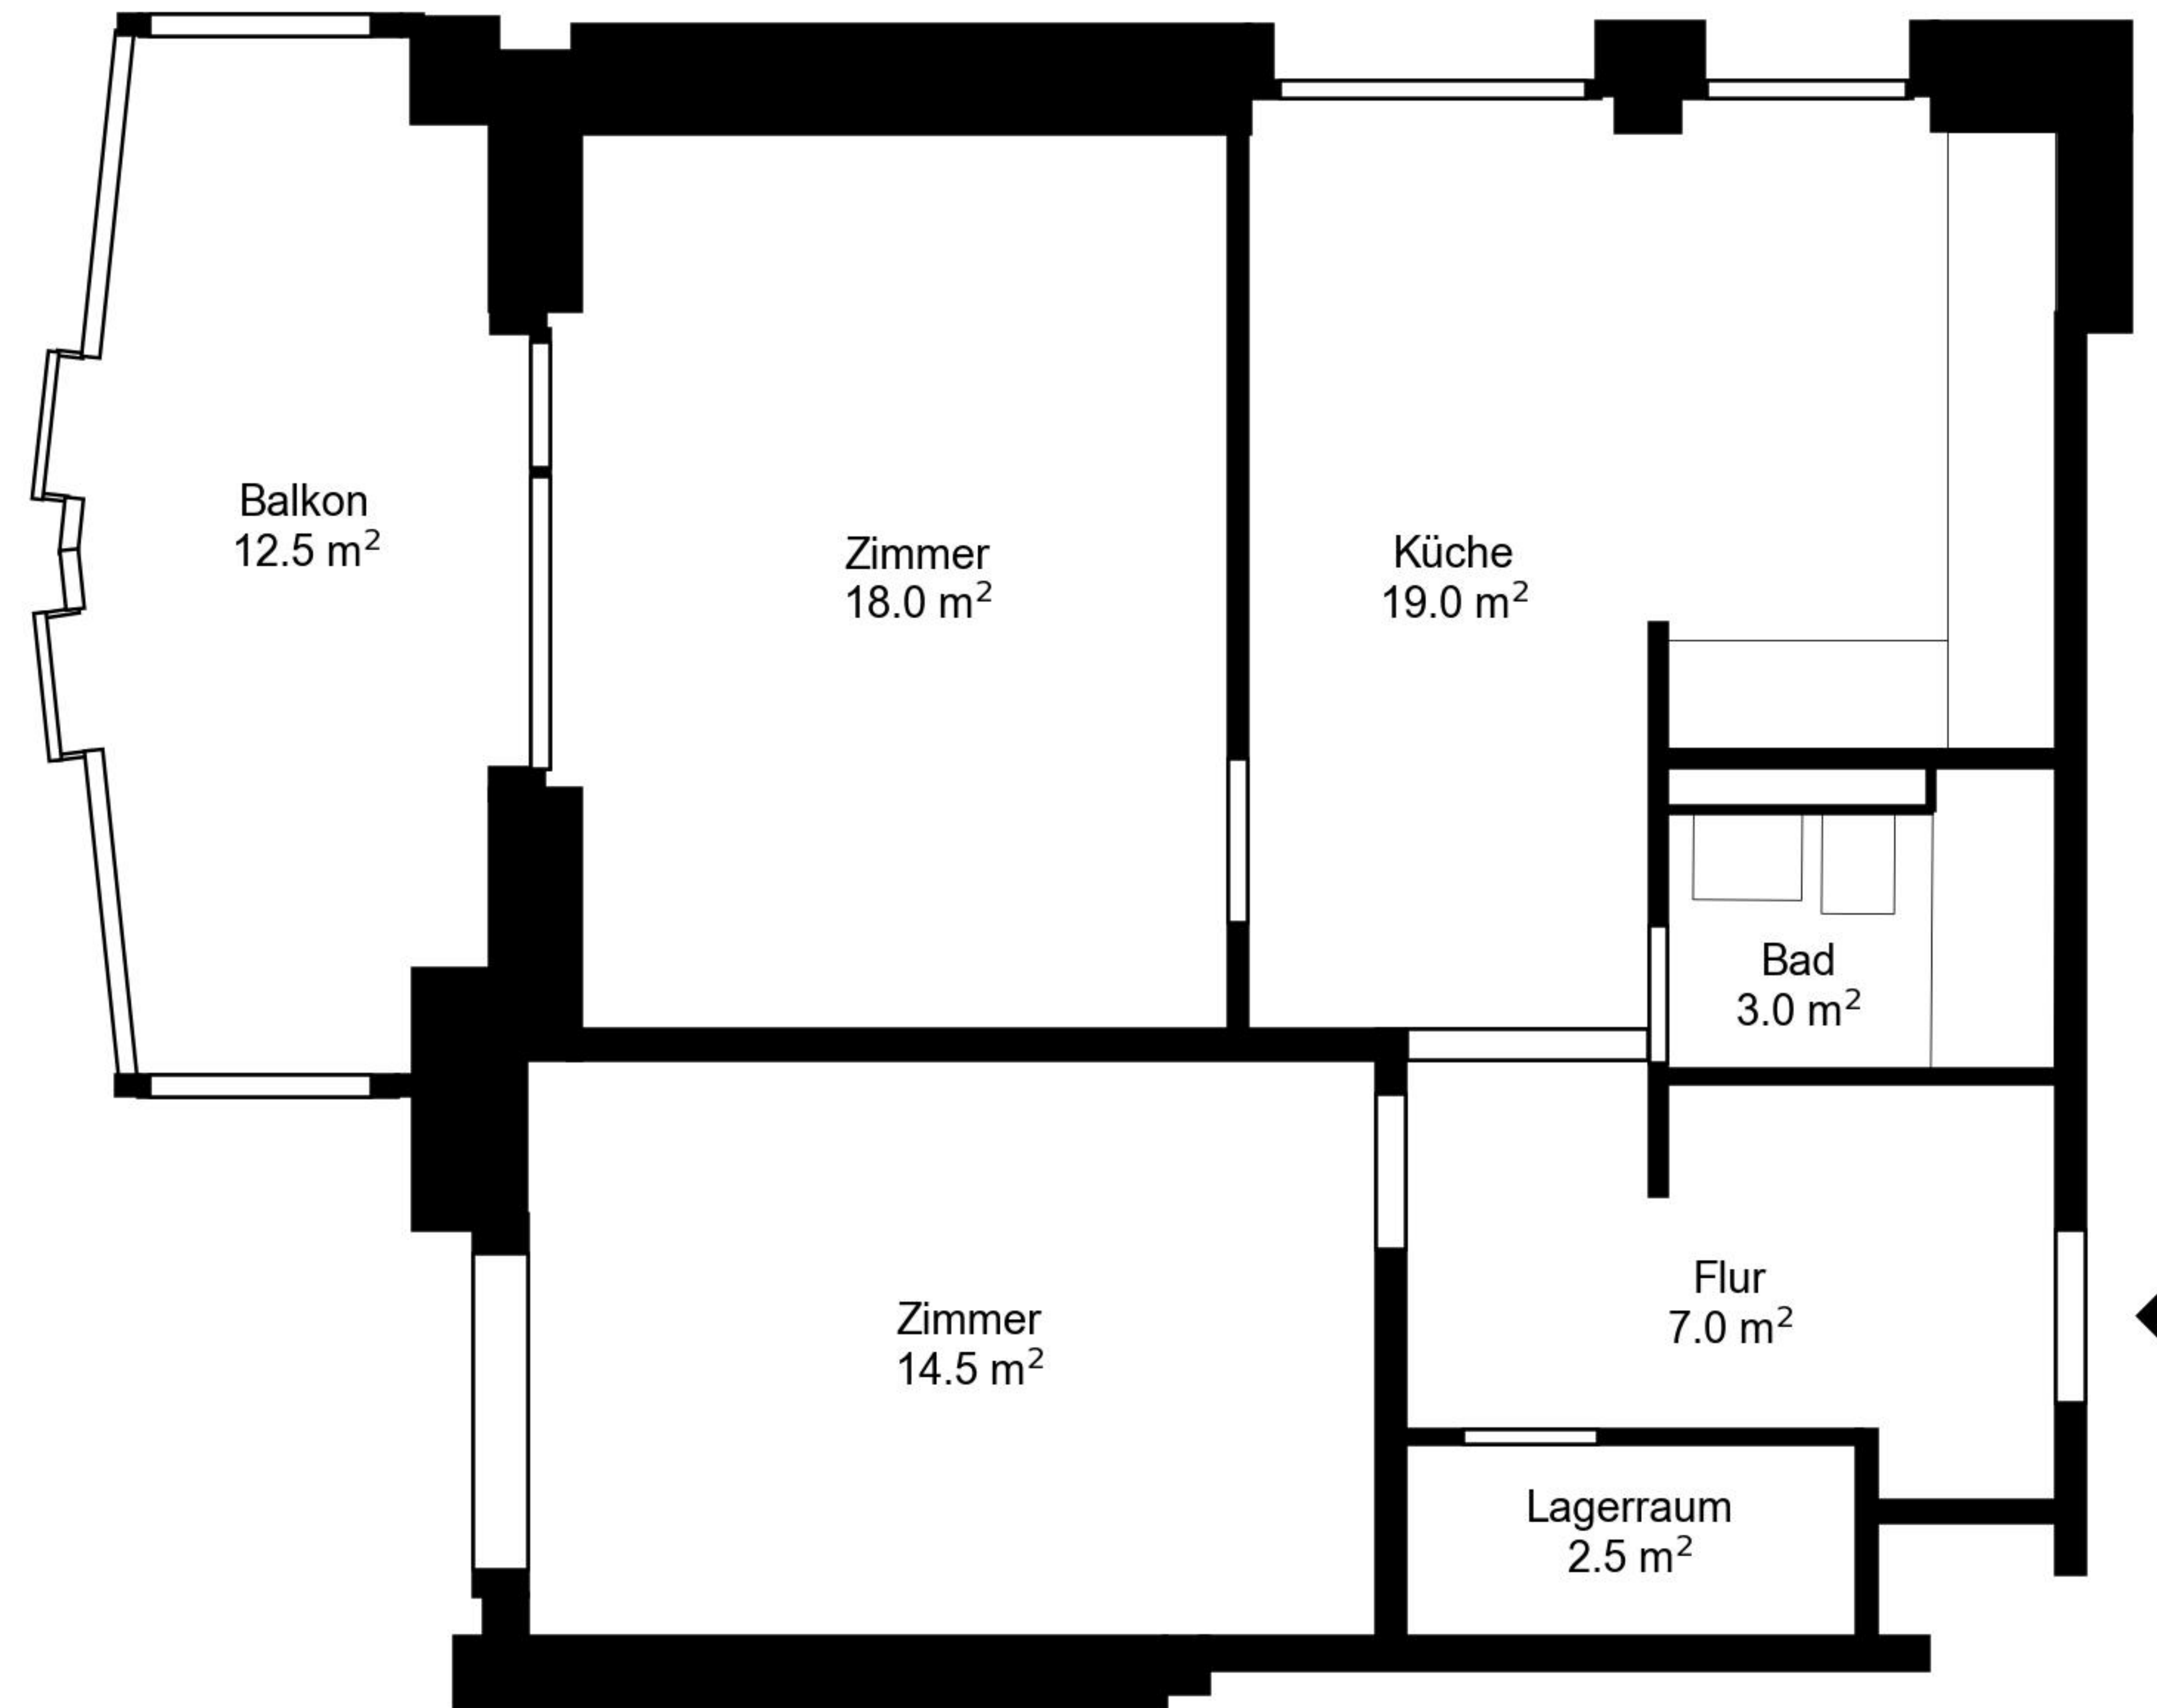

Grundriss

Adresse Kanalweg 38 / building 3.5, Zofingen
Zimmer 2

Wohnfläche 64 m²
Geschoss 4. Obergeschoss

Angaben ohne Gewähr. Änderungen bleiben vorbehalten.

livi