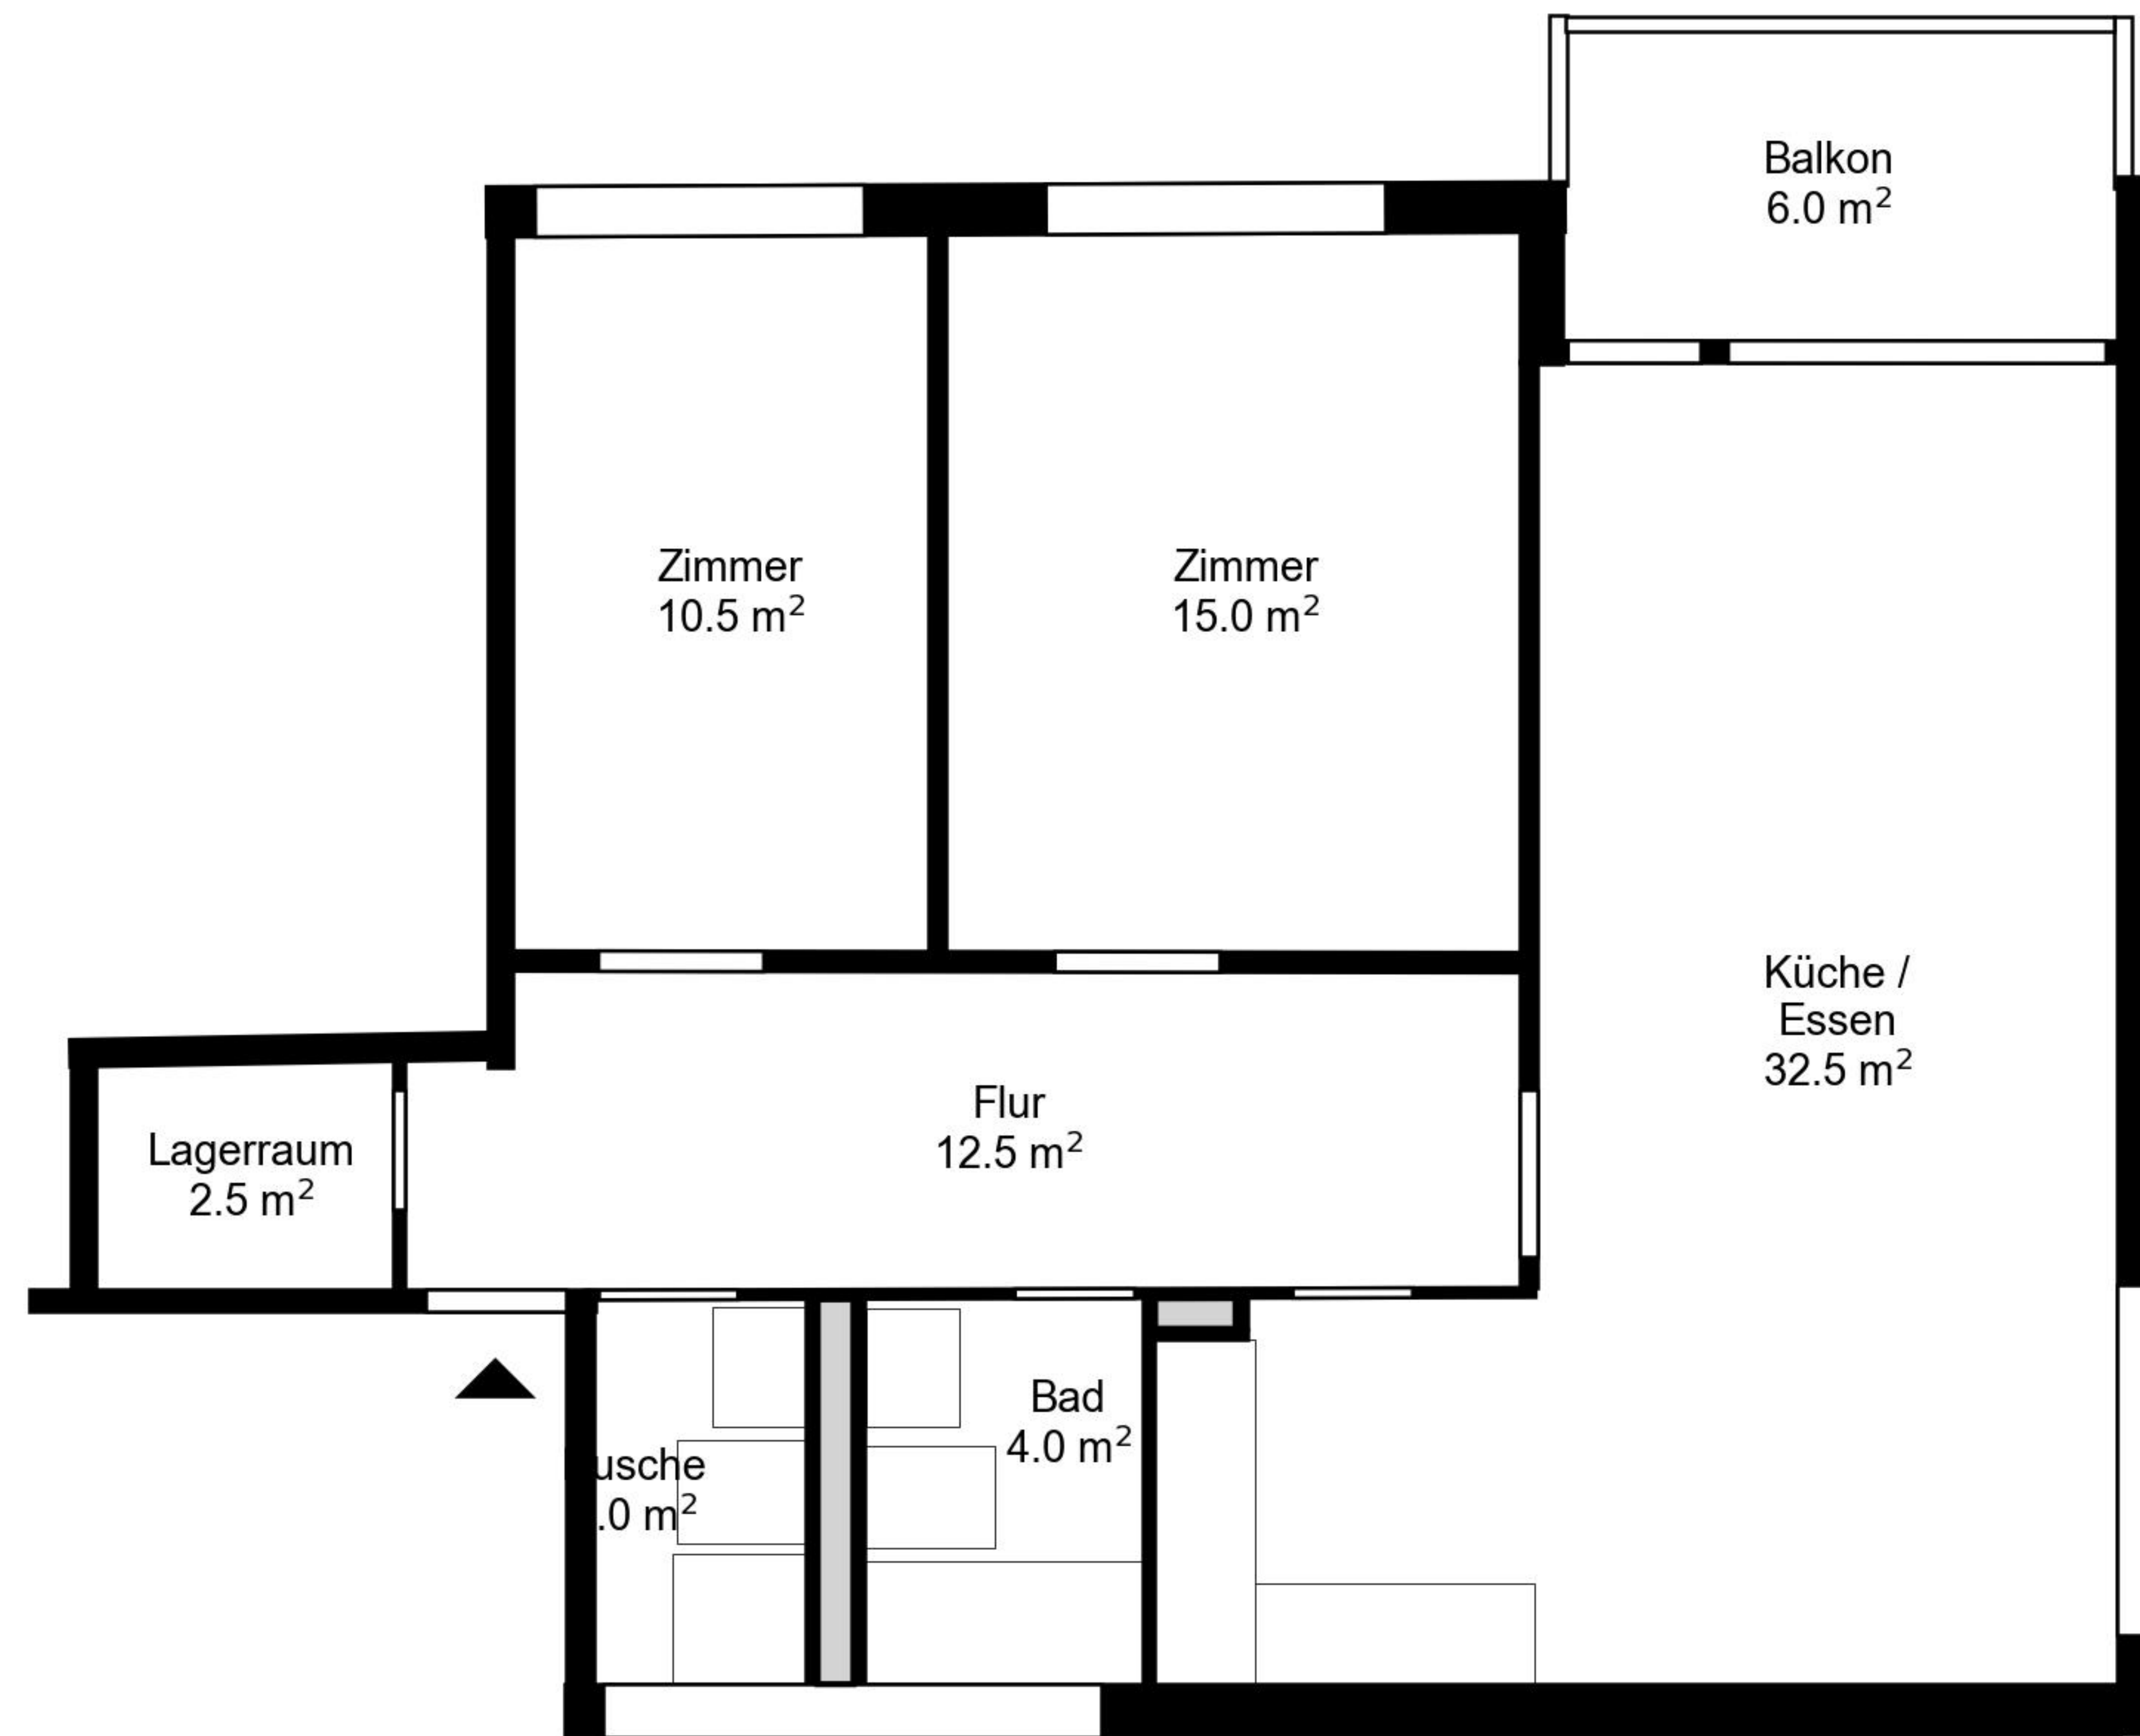

Grundriss

Adresse Rütowisstrasse 2, Volketswil
Zimmer 3.5

Wohnfläche 80 m²
Geschoss Erdgeschoss

Angaben ohne Gewähr. Änderungen bleiben vorbehalten.