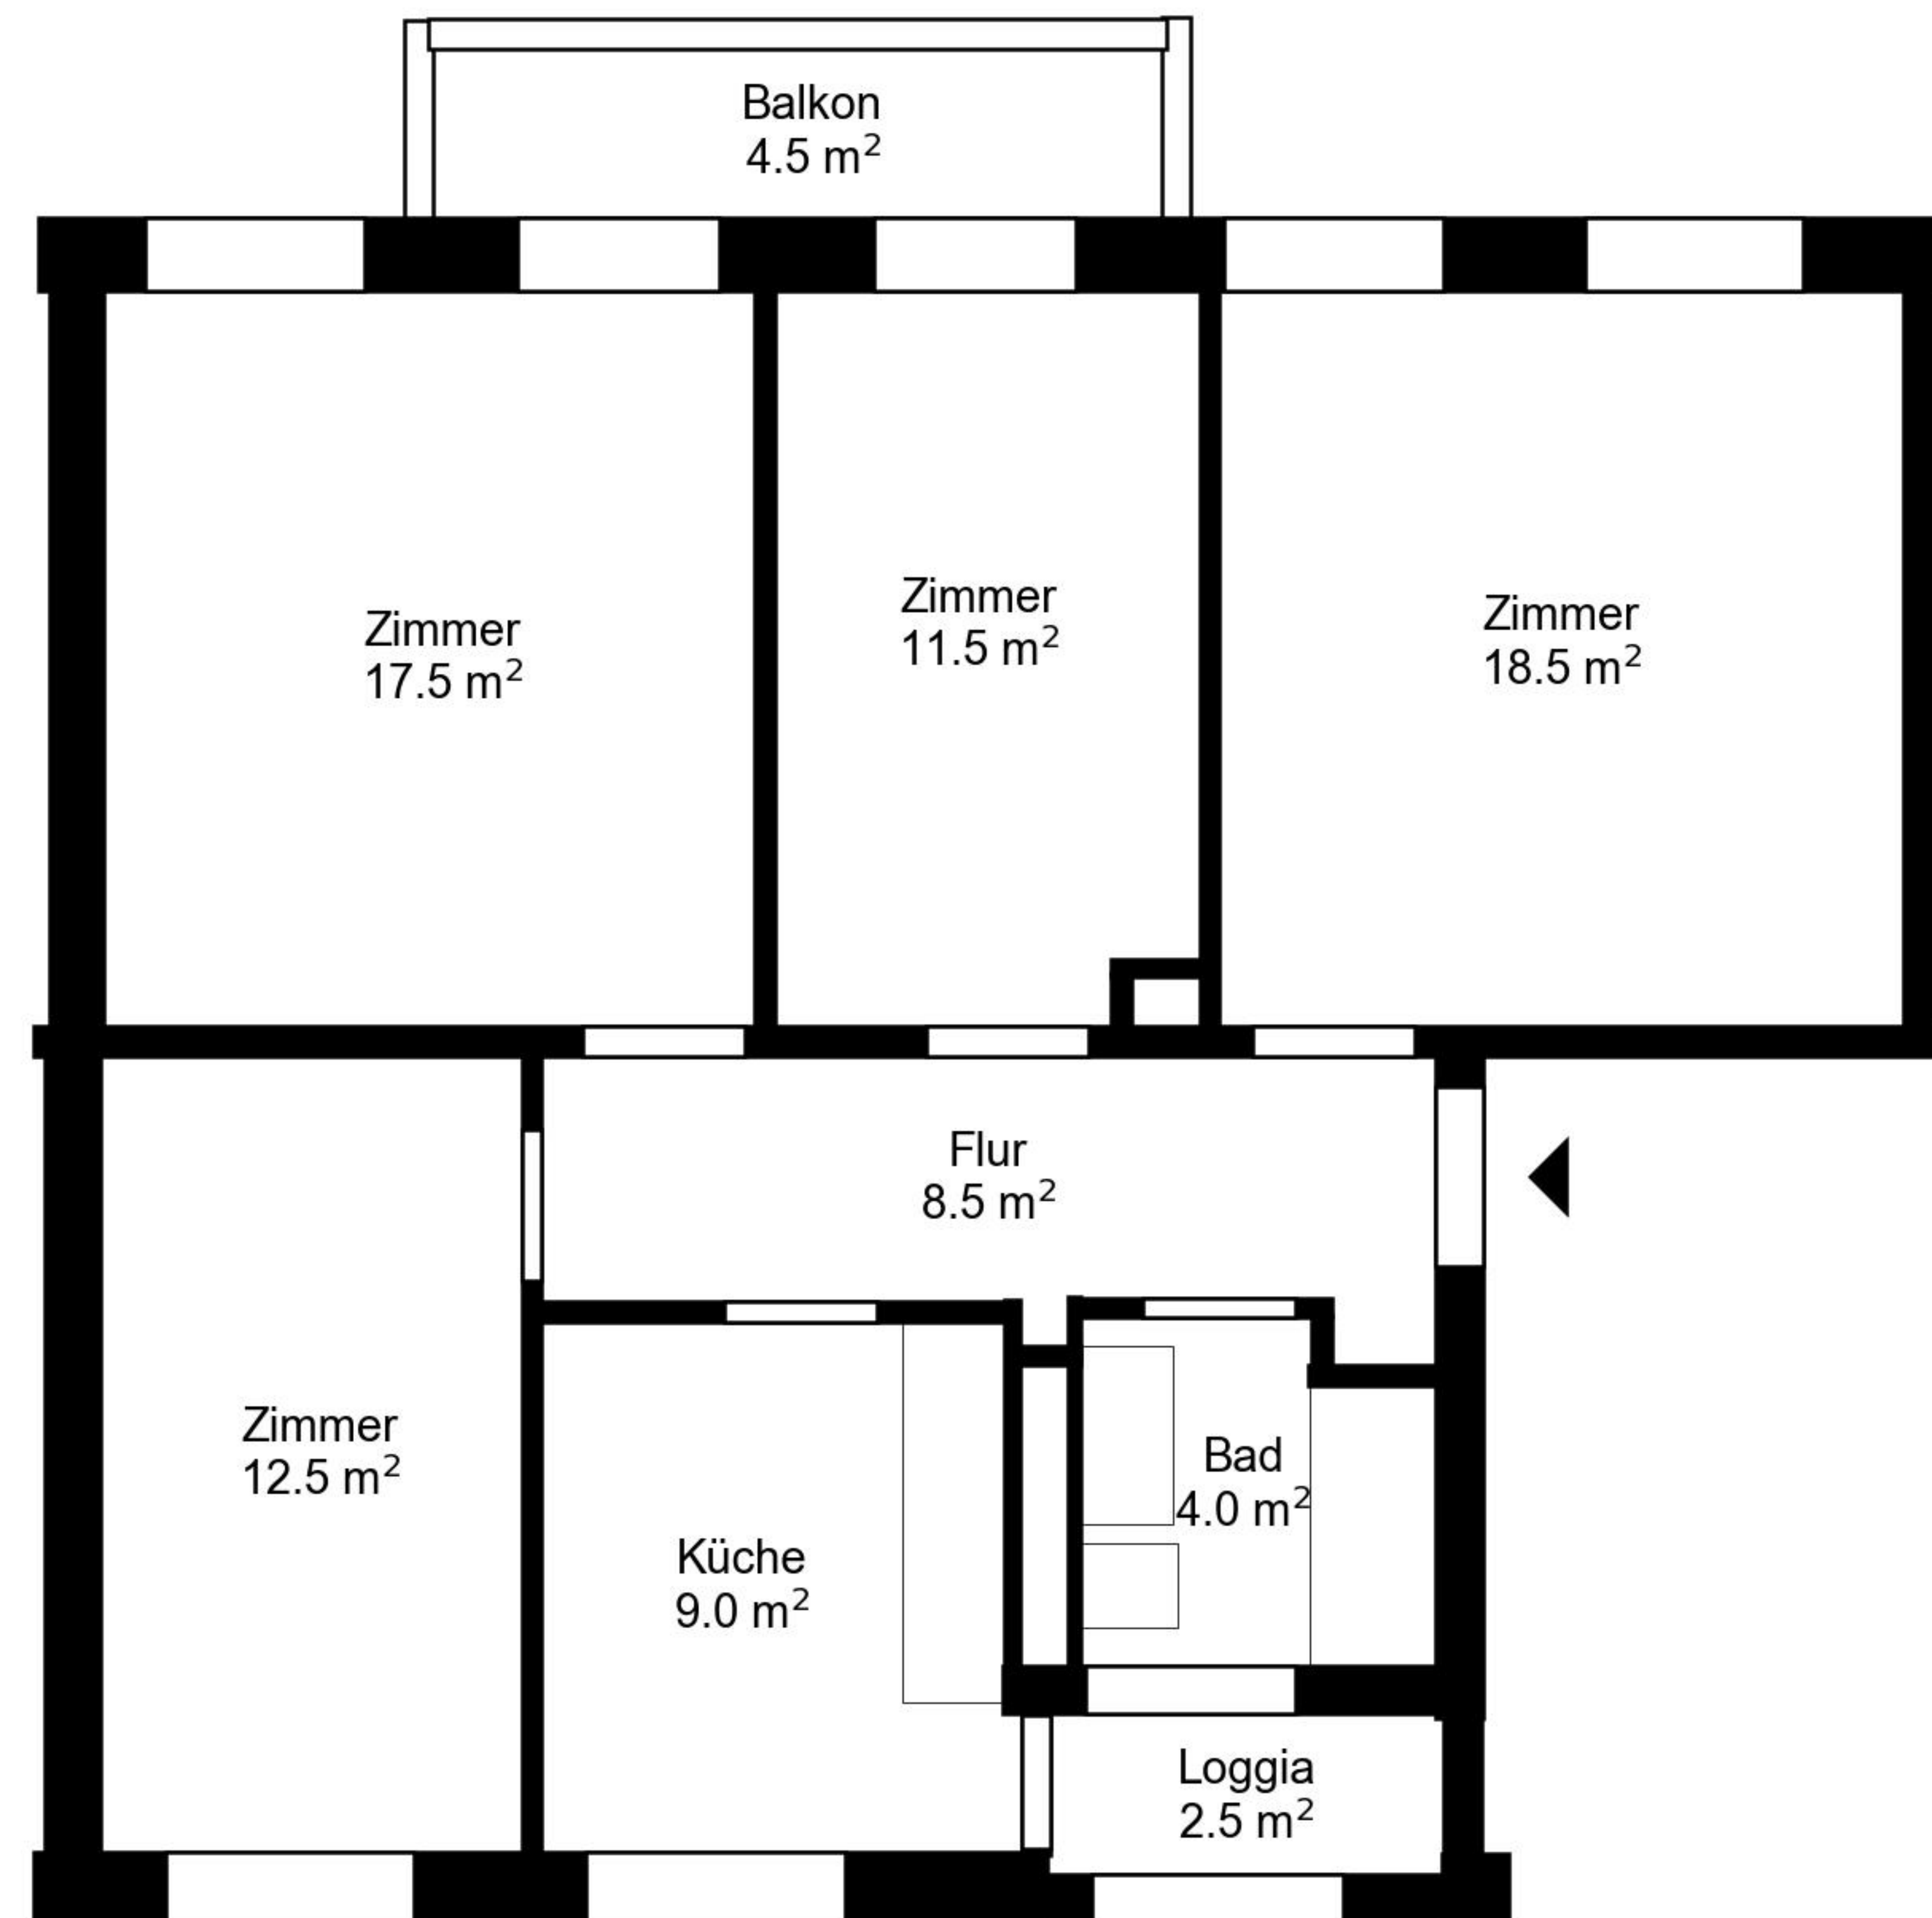

Grundriss

Adresse Albistrasse 33 / 35 / 37 / 39 / 41, Zurich
Zimmer 4
Wohnfläche 82 m²
Geschoss 2. Obergeschoss

Angaben ohne Gewähr. Änderungen bleiben vorbehalten.