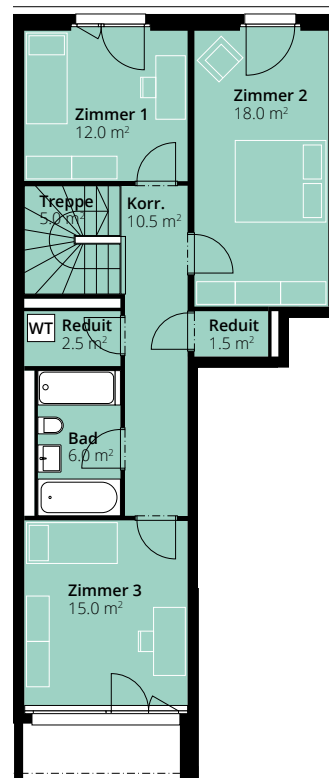

## Erdgeschoss/1. Obergeschoss

Auf den Fichten 13, 4147 Aesch

### 4.5-Zimmer-Maisonette-Wohnung

Gesamtfläche:	105.0 m <sup>2</sup>
Sitzplatz:	10.0 m <sup>2</sup>
Garten:	28.0 m <sup>2</sup>

Erdgeschoss

1. Obergeschoss