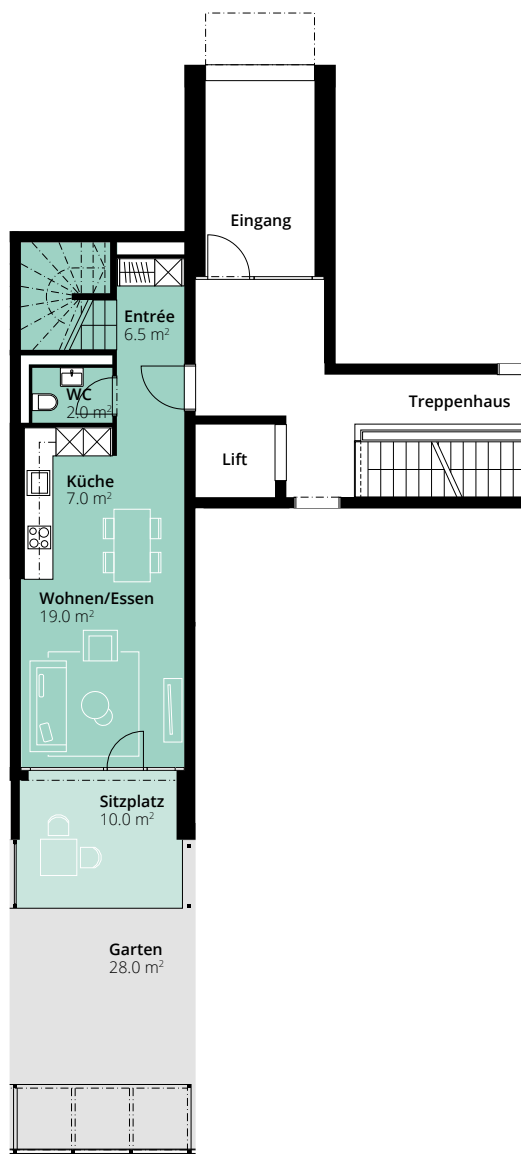

# Wohnung 06.0002

## Erdgeschoss/1. Obergeschoss

Auf den Fichten 13, 4147 Aesch

### 4.5-Zimmer-Maisonette-Wohnung

Gesamtfläche:	105.0 m <sup>2</sup>
Sitzplatz:	10.0 m <sup>2</sup>
Garten:	28.0 m <sup>2</sup>

Erdgeschoss

1. Obergeschoss