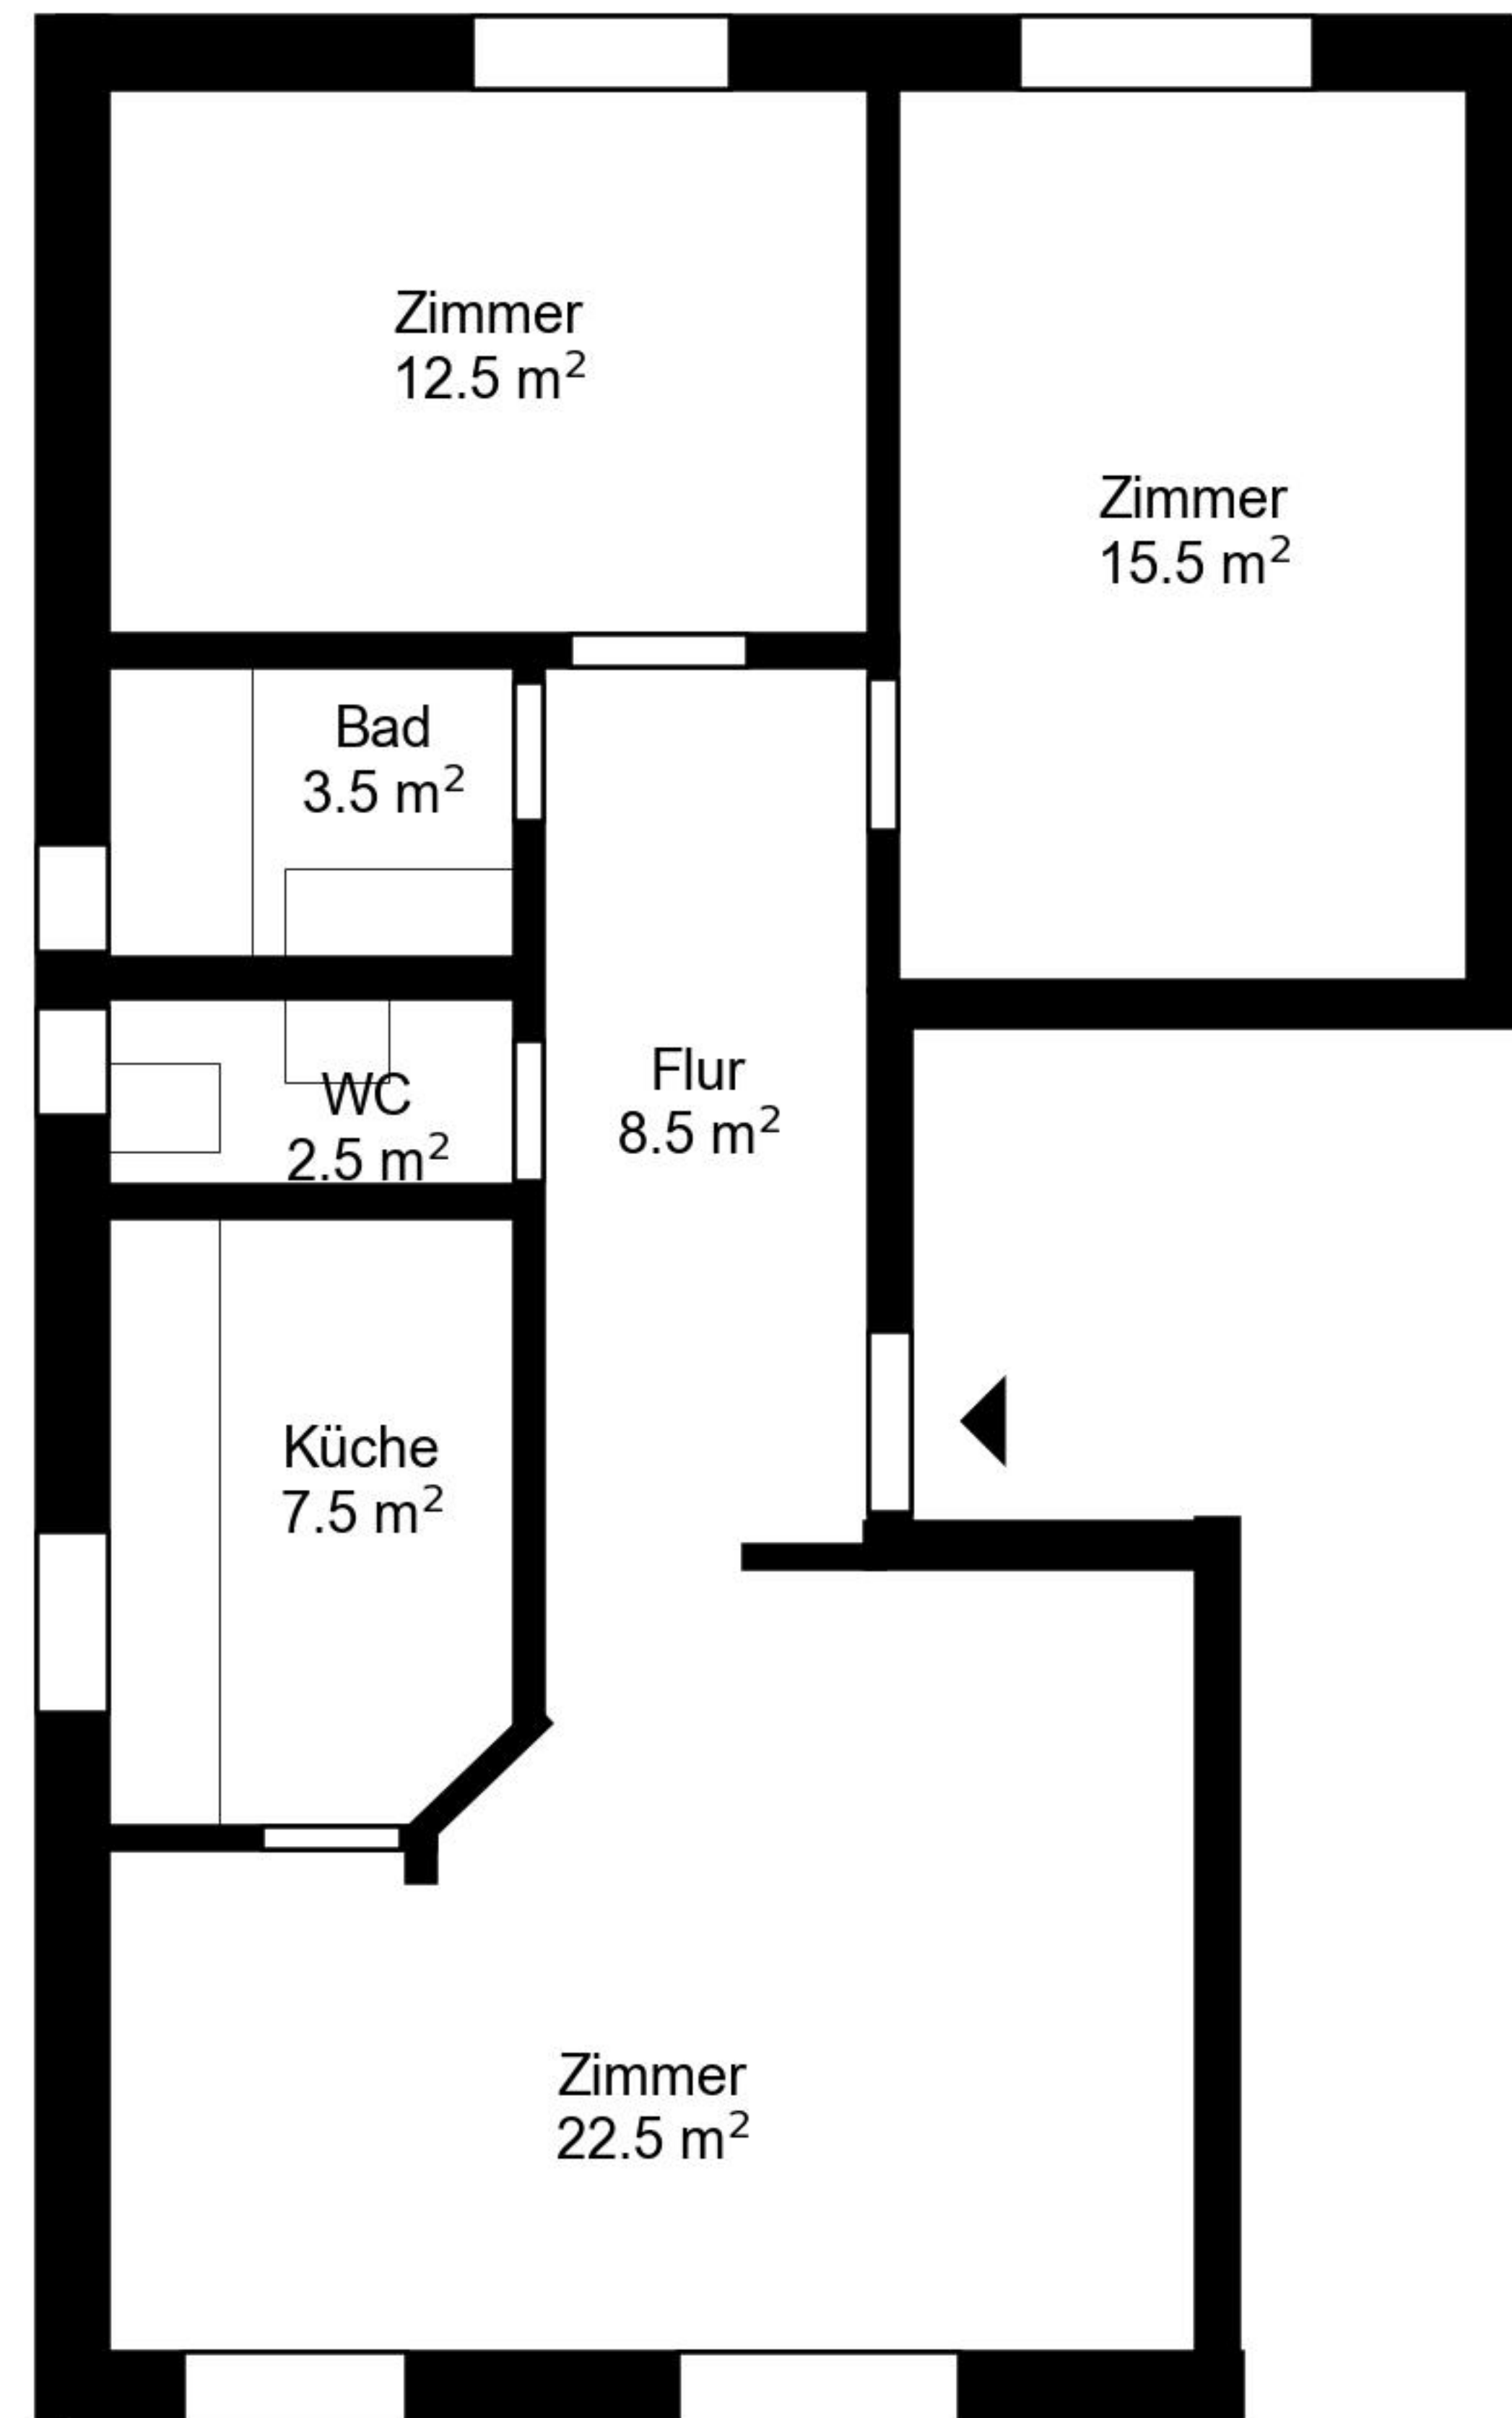

# Grundriss

Adresse Meienfeldstrasse 76-78, Jona  
Zimmer 3.0

Wohnfläche 72 m<sup>2</sup>  
Geschoss Erdgeschoss

Angaben ohne Gewähr. Änderungen  
bleiben vorbehalten.