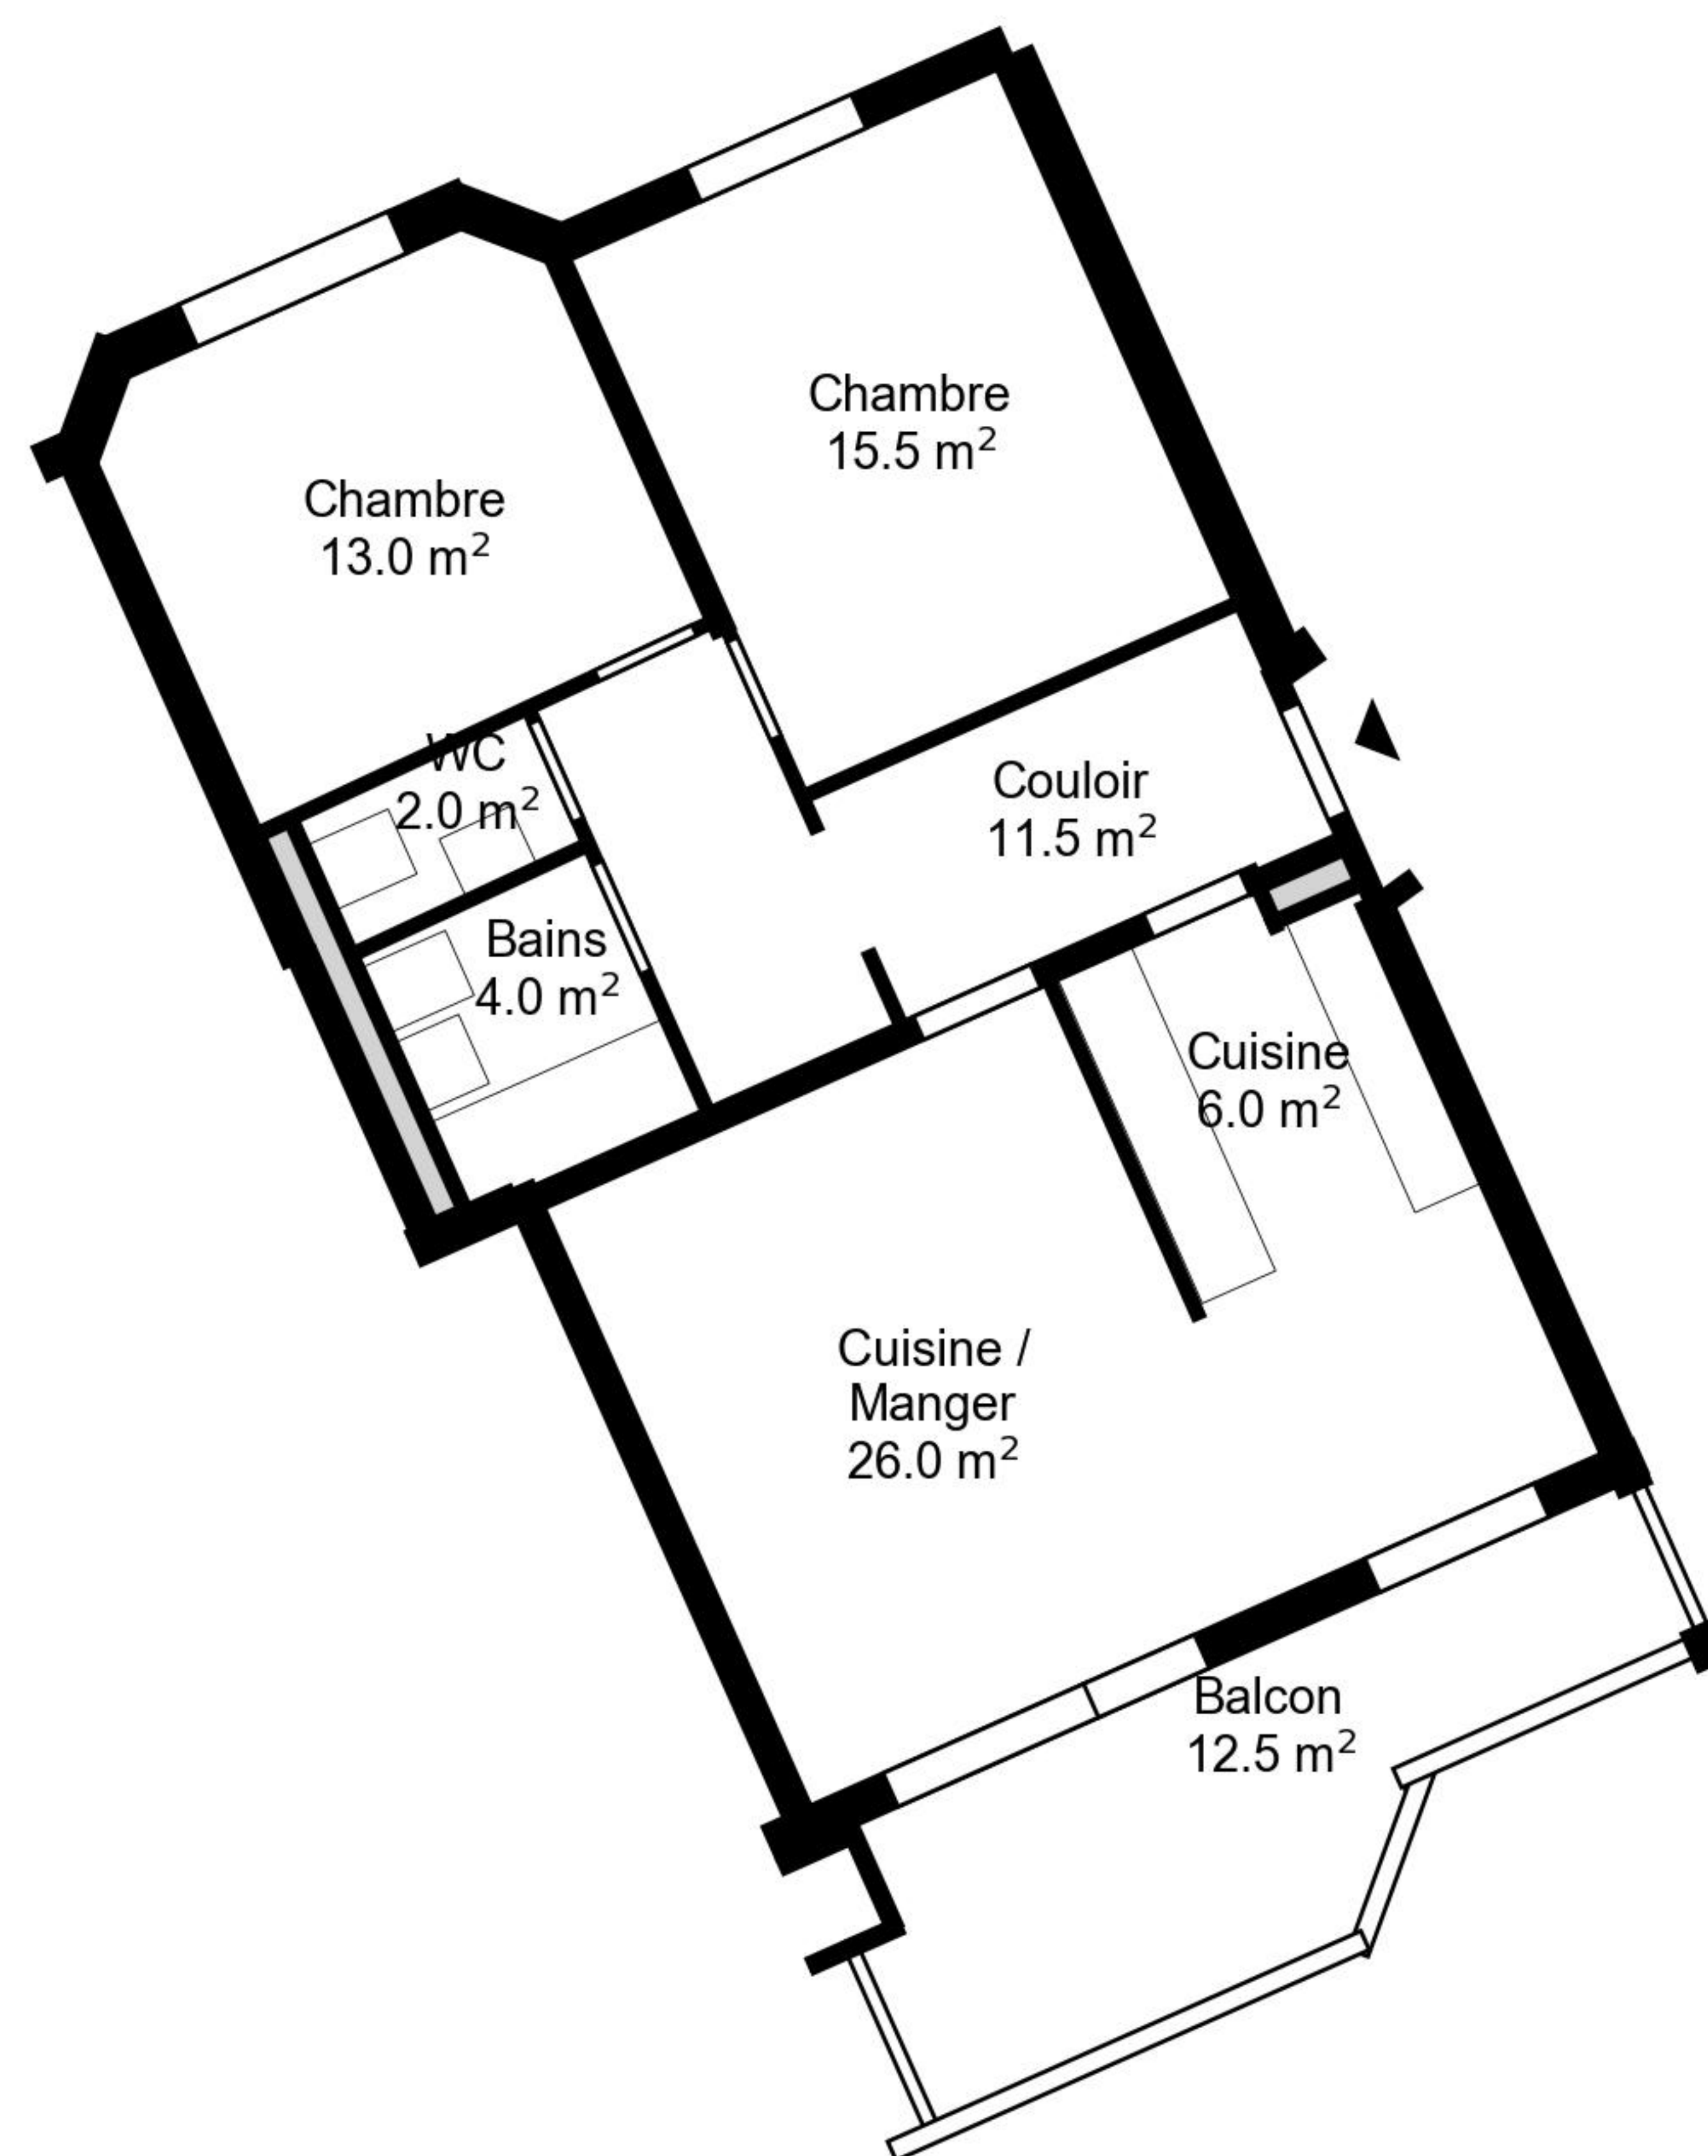

Plan

Adresse Avenue de Gratta-Paille 13-17, Lausanne
Chambre 3.5
Espace à vivre 78 m²
Etage 3. Etage

Informations sans garantie. Nous nous réservons le droit d'apporter des modifications.

liviit