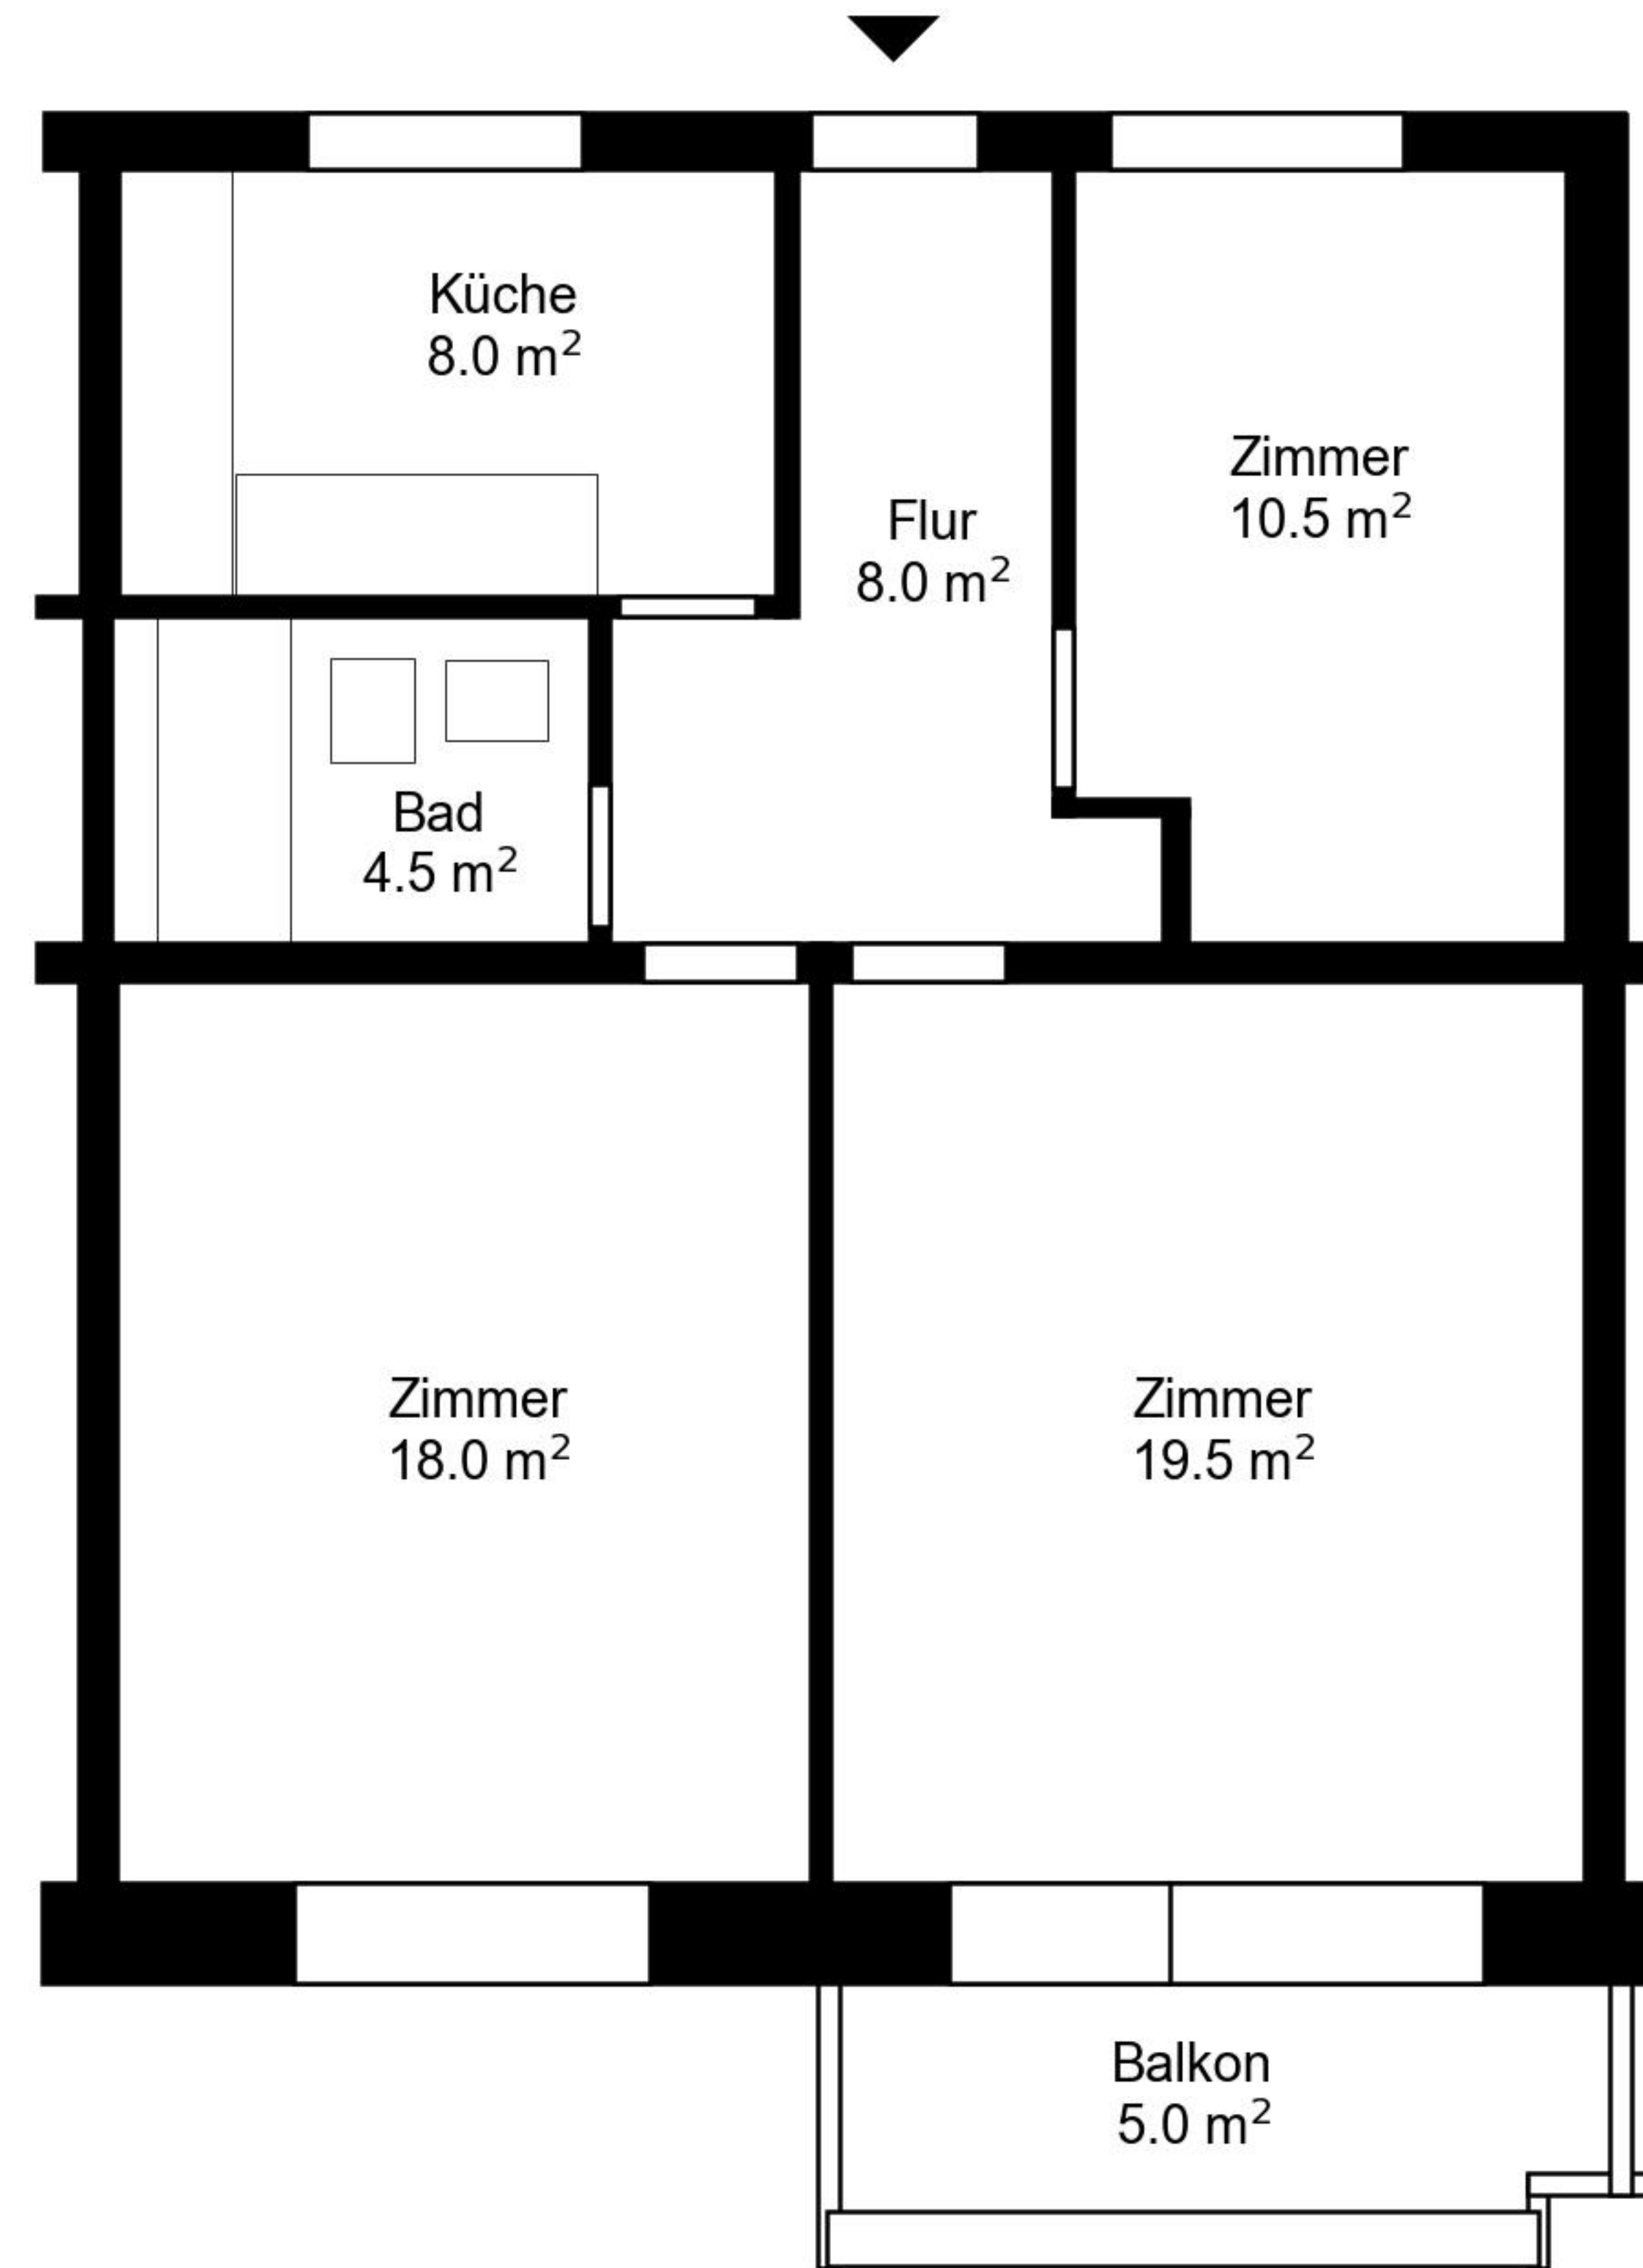

Grundriss

Adresse Zugerstrasse 43, Steinhausen
Zimmer 3

Wohnfläche 68 m²
Geschoss Erdgeschoss

Angaben ohne Gewähr. Änderungen
bleiben vorbehalten.