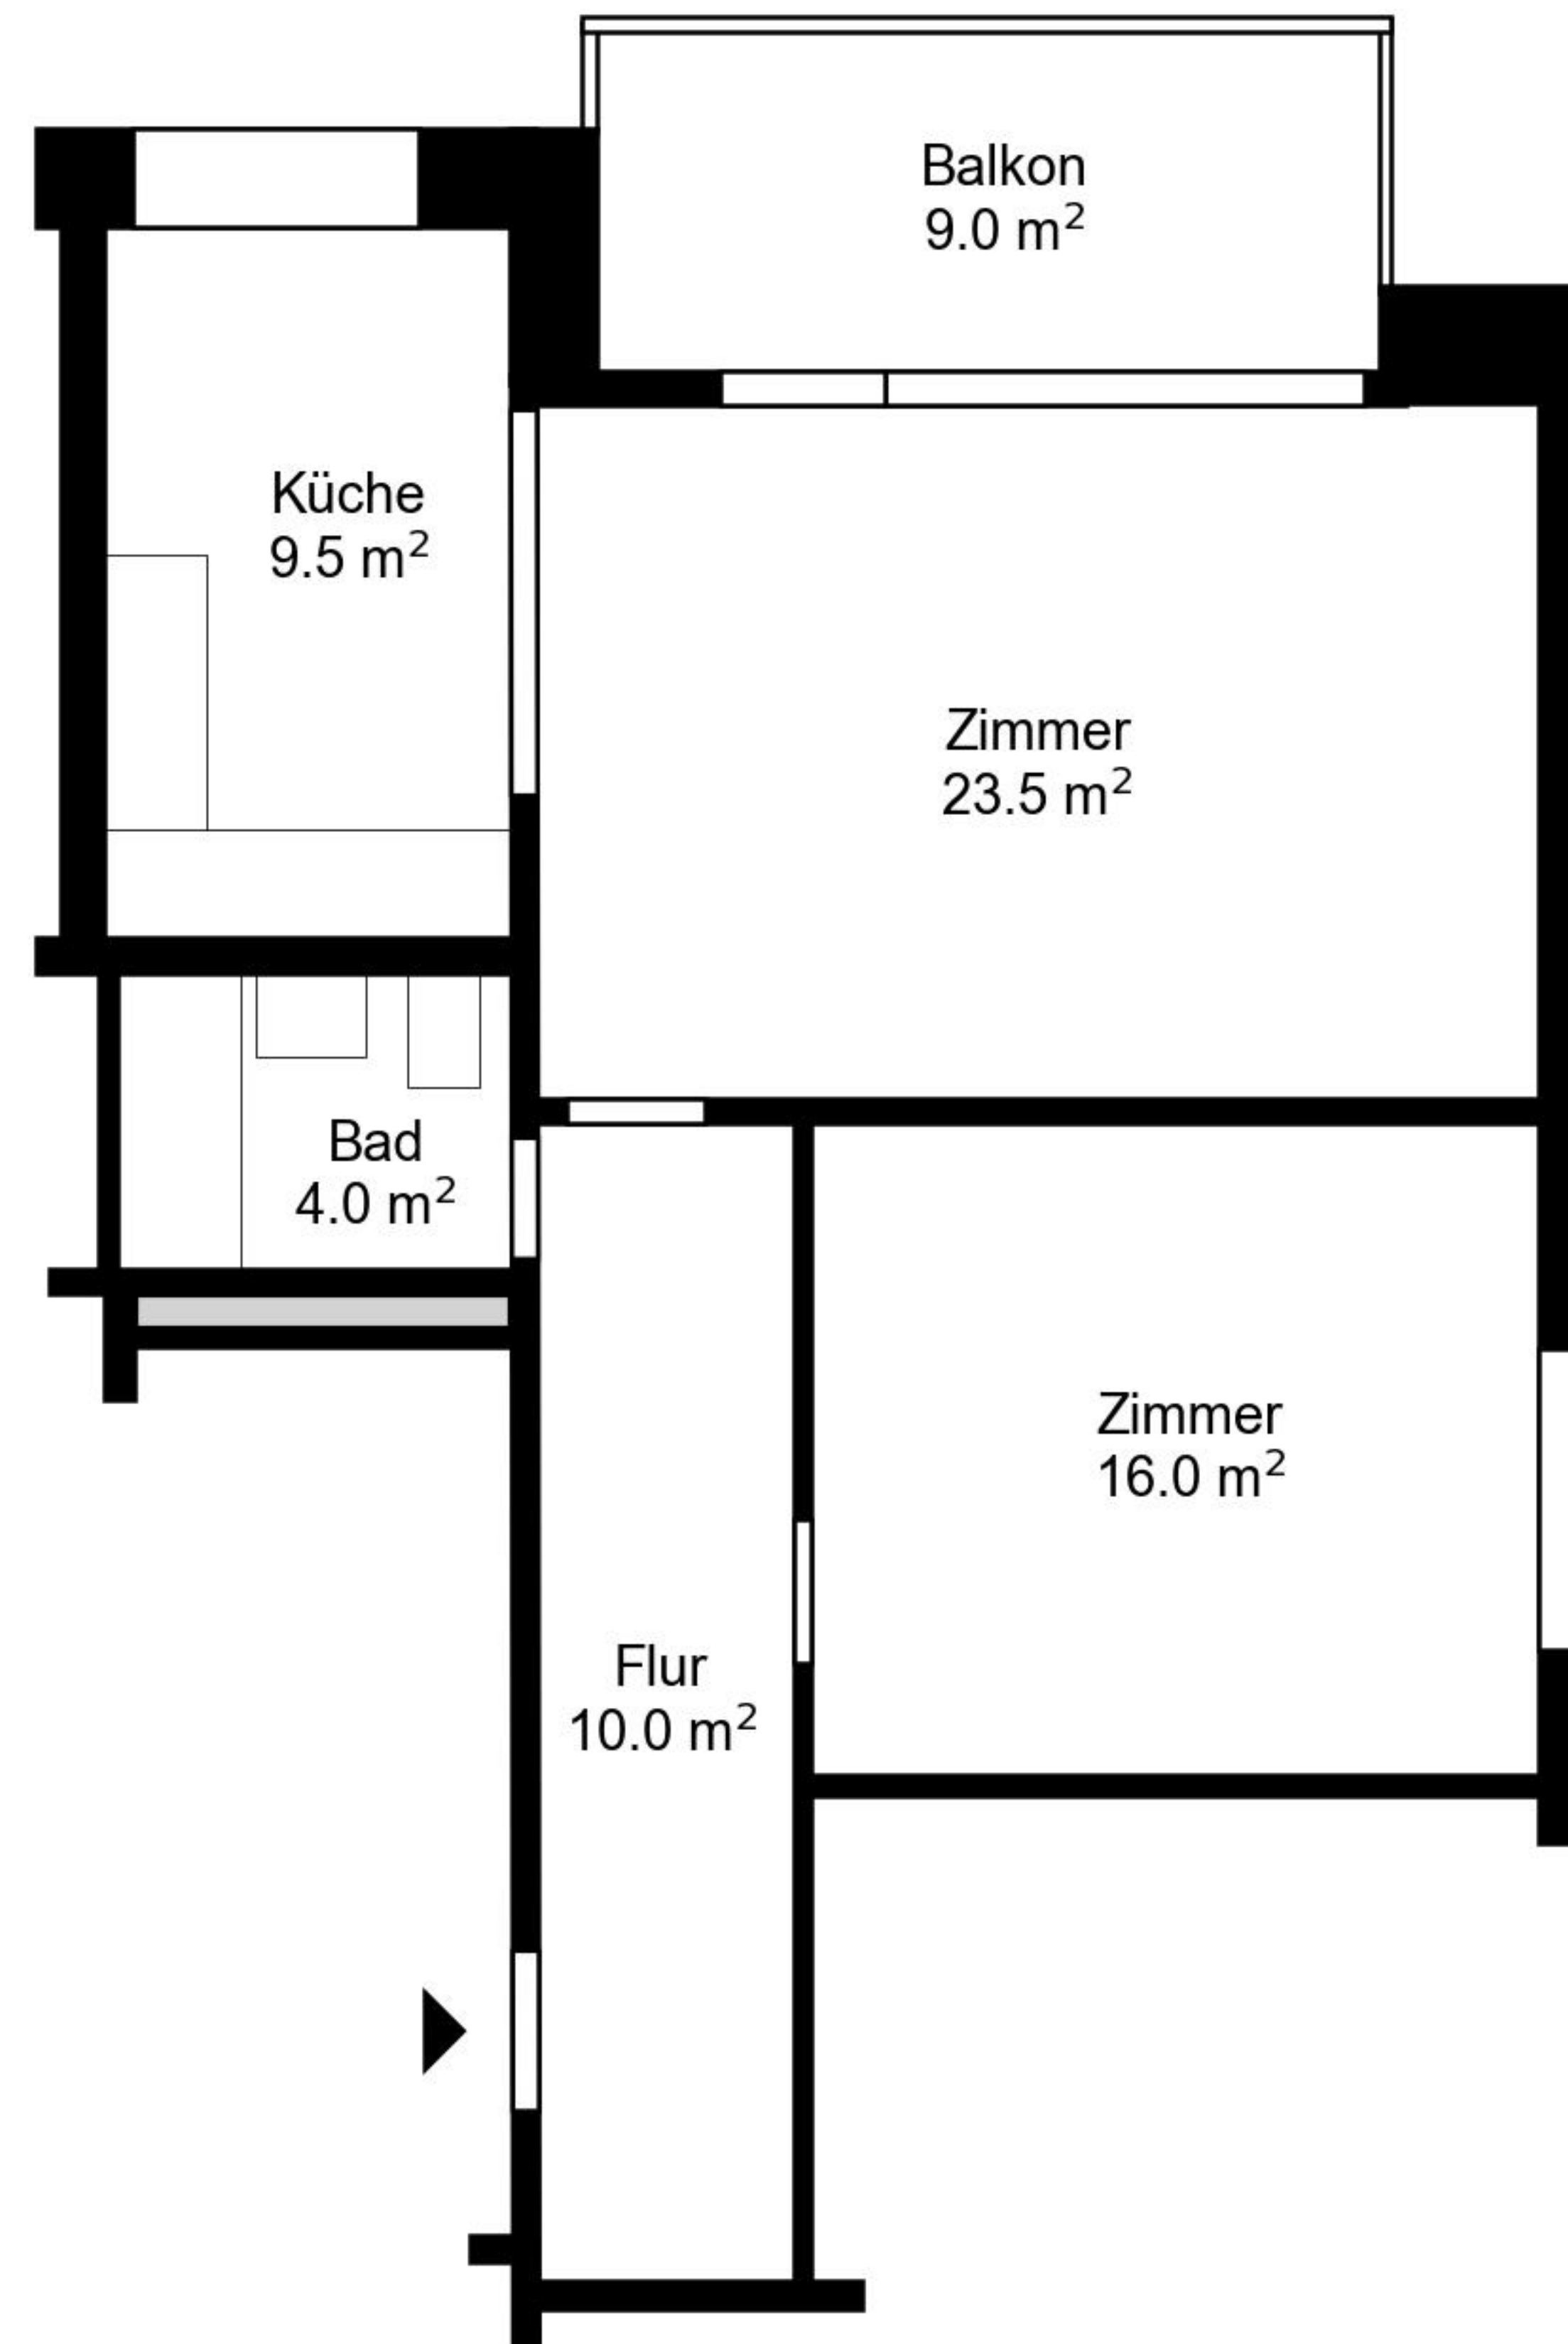

# Grundriss

Adresse Kilchmattstrasse 98, Muttenz  
Zimmer 2.0

Wohnfläche 63 m<sup>2</sup>  
Geschoss 6. Obergeschoss

Angaben ohne Gewähr. Änderungen  
bleiben vorbehalten.

**livit**