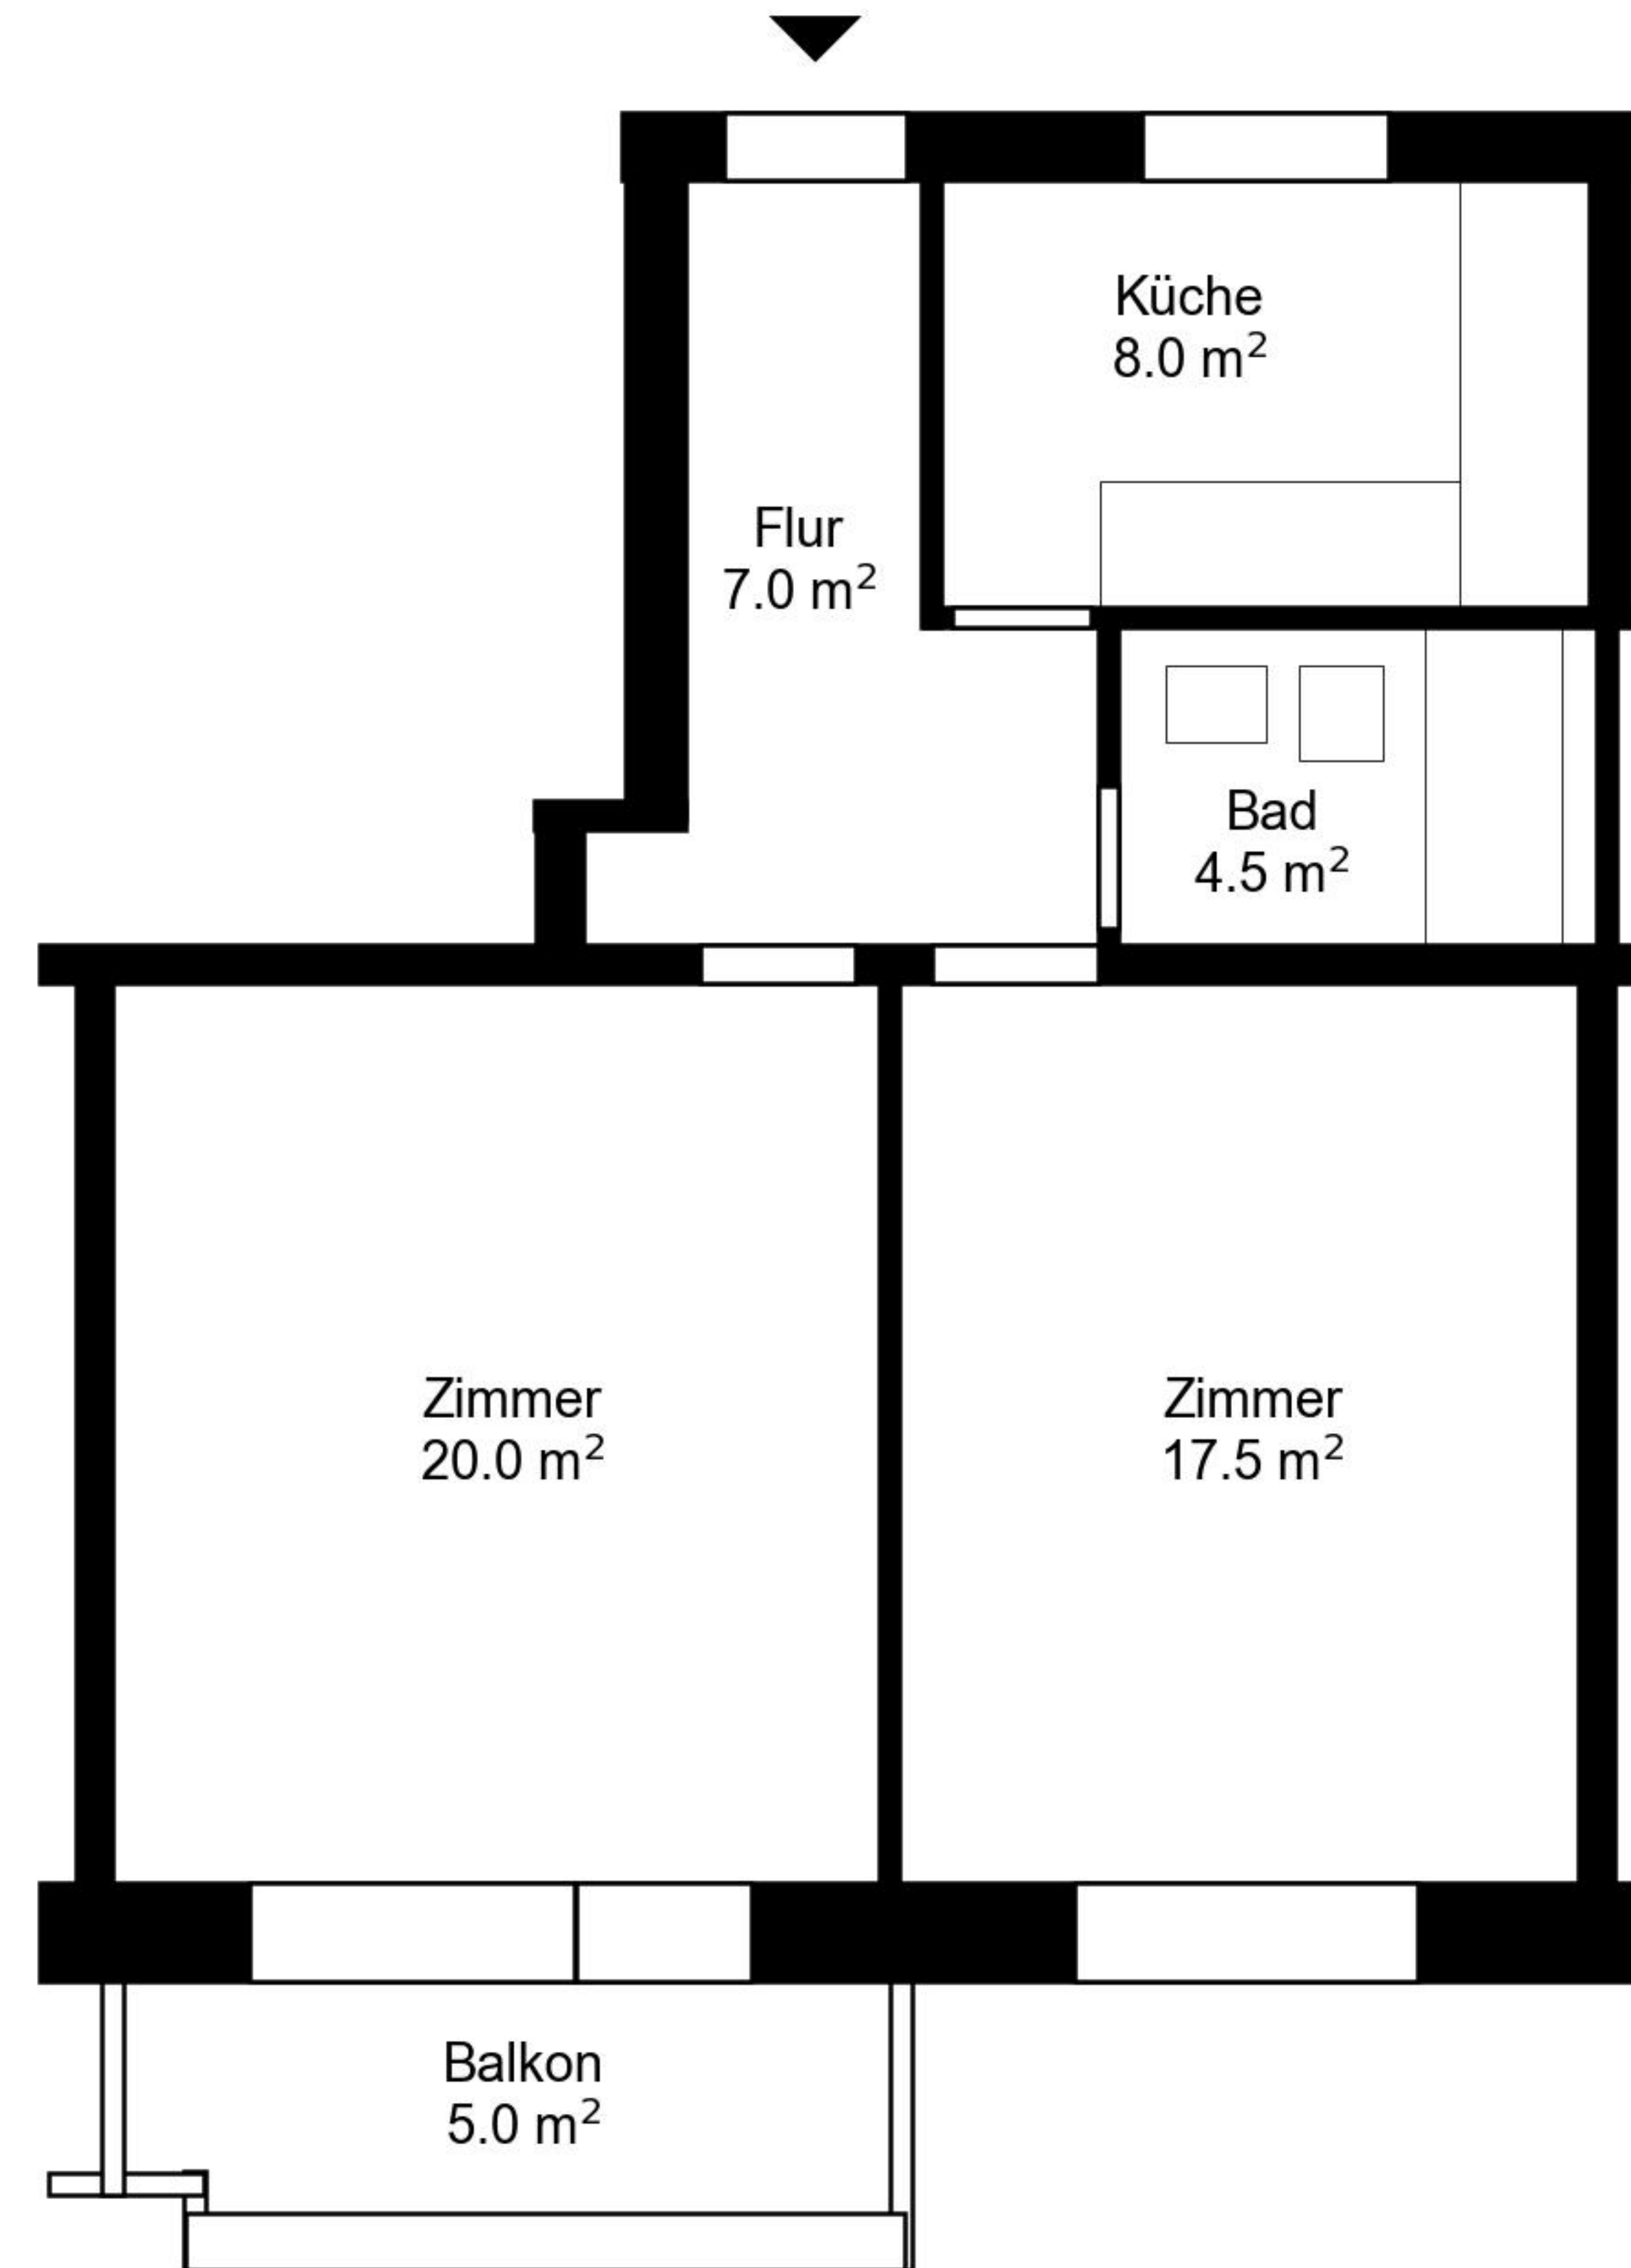

Grundriss

Adresse Zugerstrasse 43, Steinhausen
Zimmer 2

Wohnfläche 57 m²
Geschoss Erdgeschoss

Angaben ohne Gewähr. Änderungen
bleiben vorbehalten.

livit