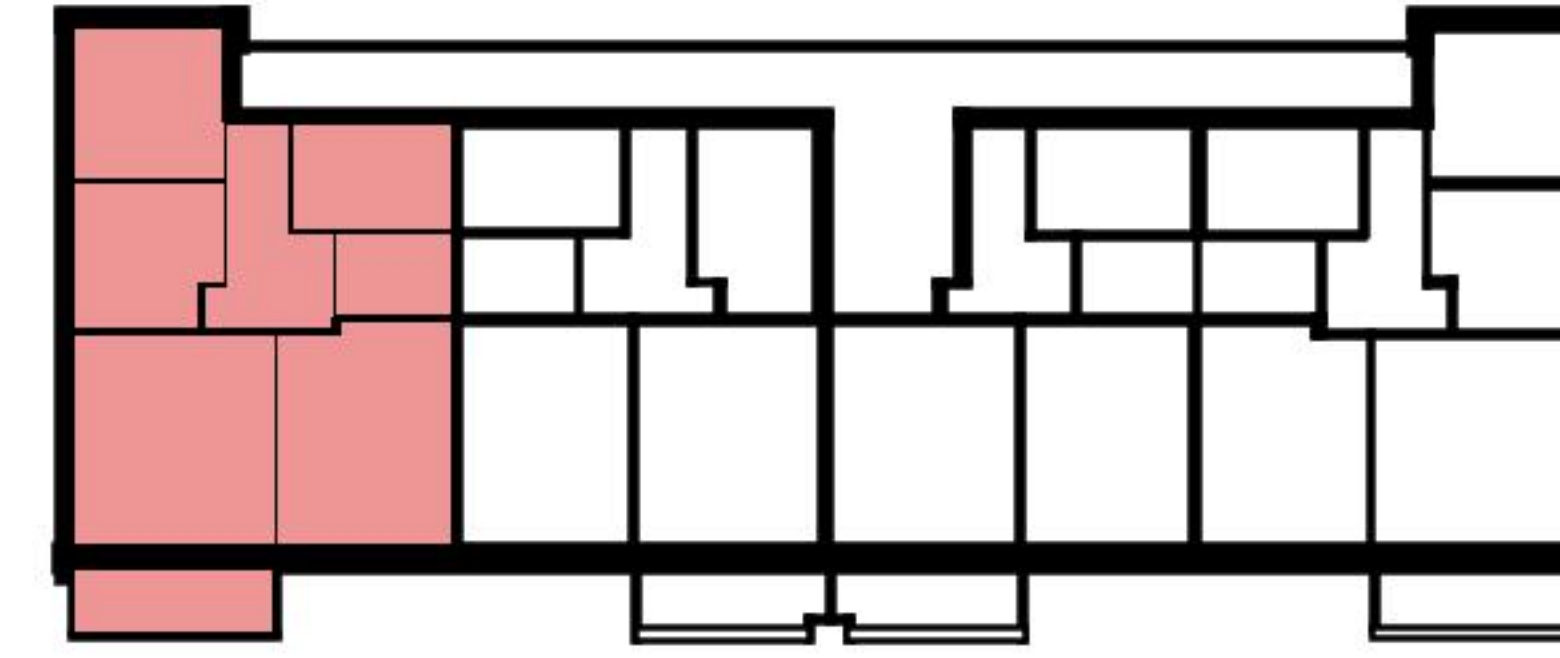

# Grundriss

Adresse Zugerstrasse 43, Steinhausen  
Zimmer 4

Wohnfläche 78 m<sup>2</sup>  
Geschoss 1. Obergeschoss

Angaben ohne Gewähr. Änderungen  
bleiben vorbehalten.

**livit**