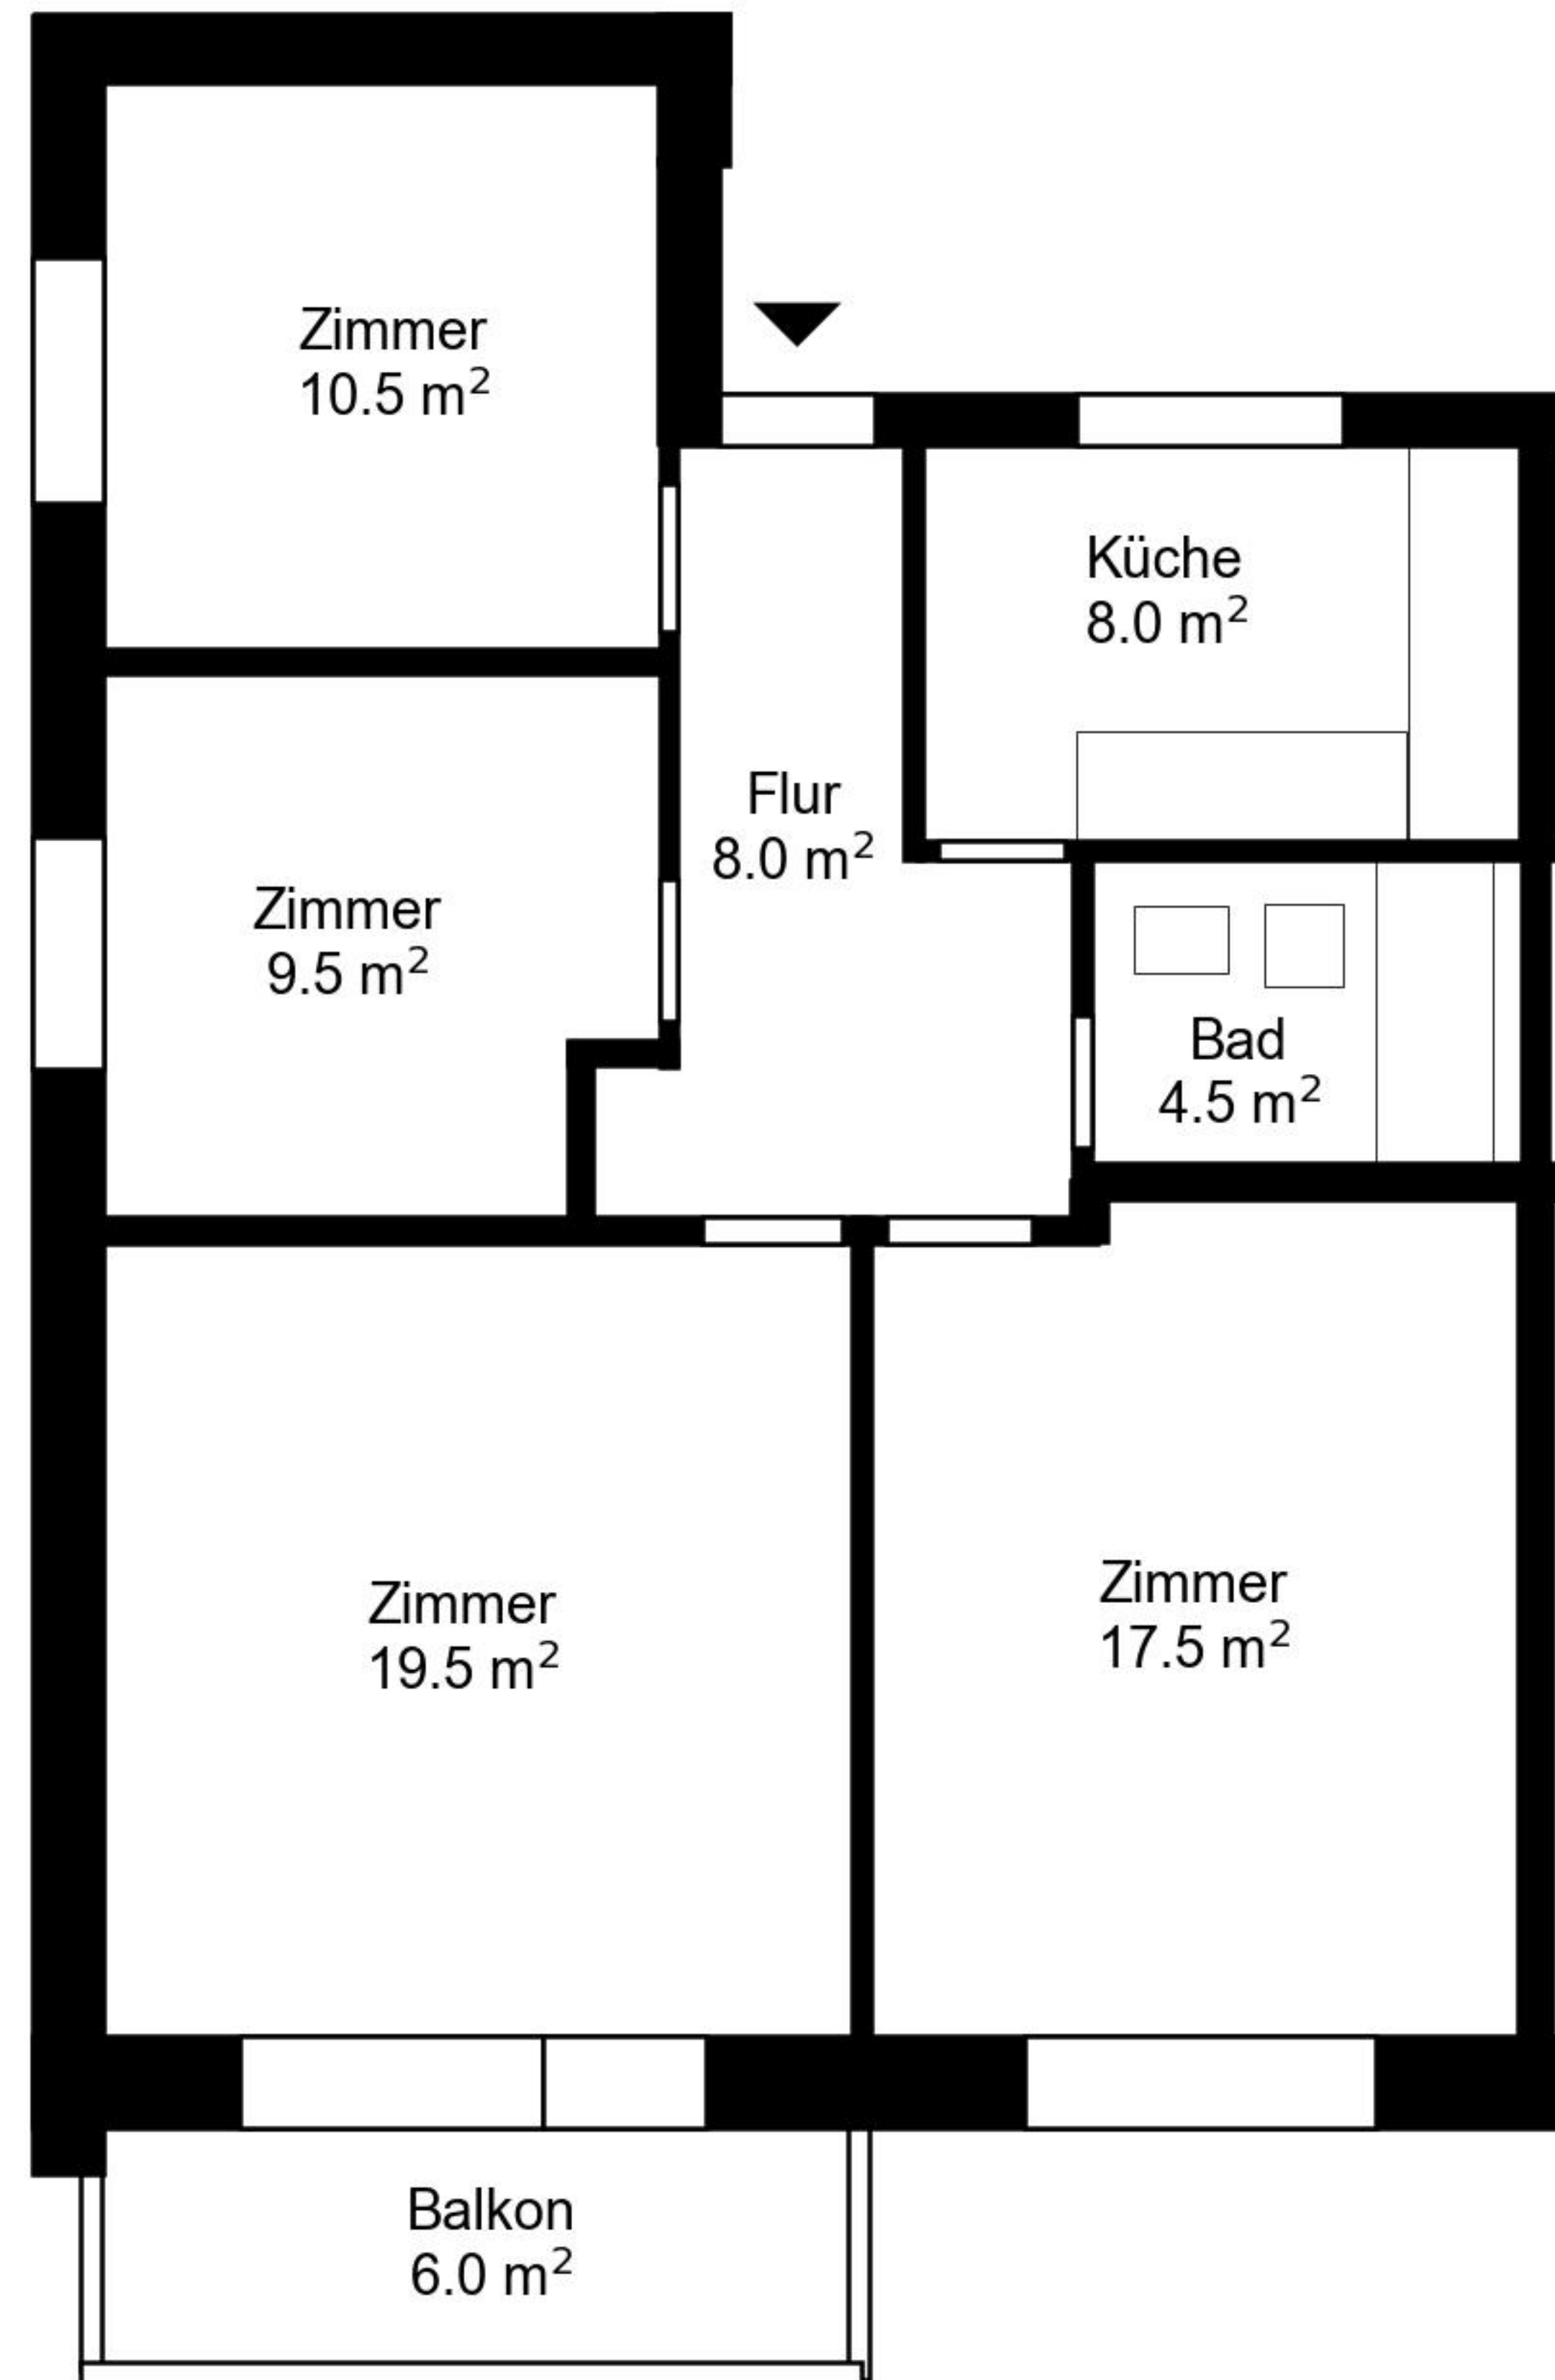

# Grundriss

Adresse Zugerstrasse 43, Steinhausen  
Zimmer 4

Wohnfläche 78 m<sup>2</sup>  
Geschoss 1. Obergeschoss

Angaben ohne Gewähr. Änderungen  
bleiben vorbehalten.

**livit**