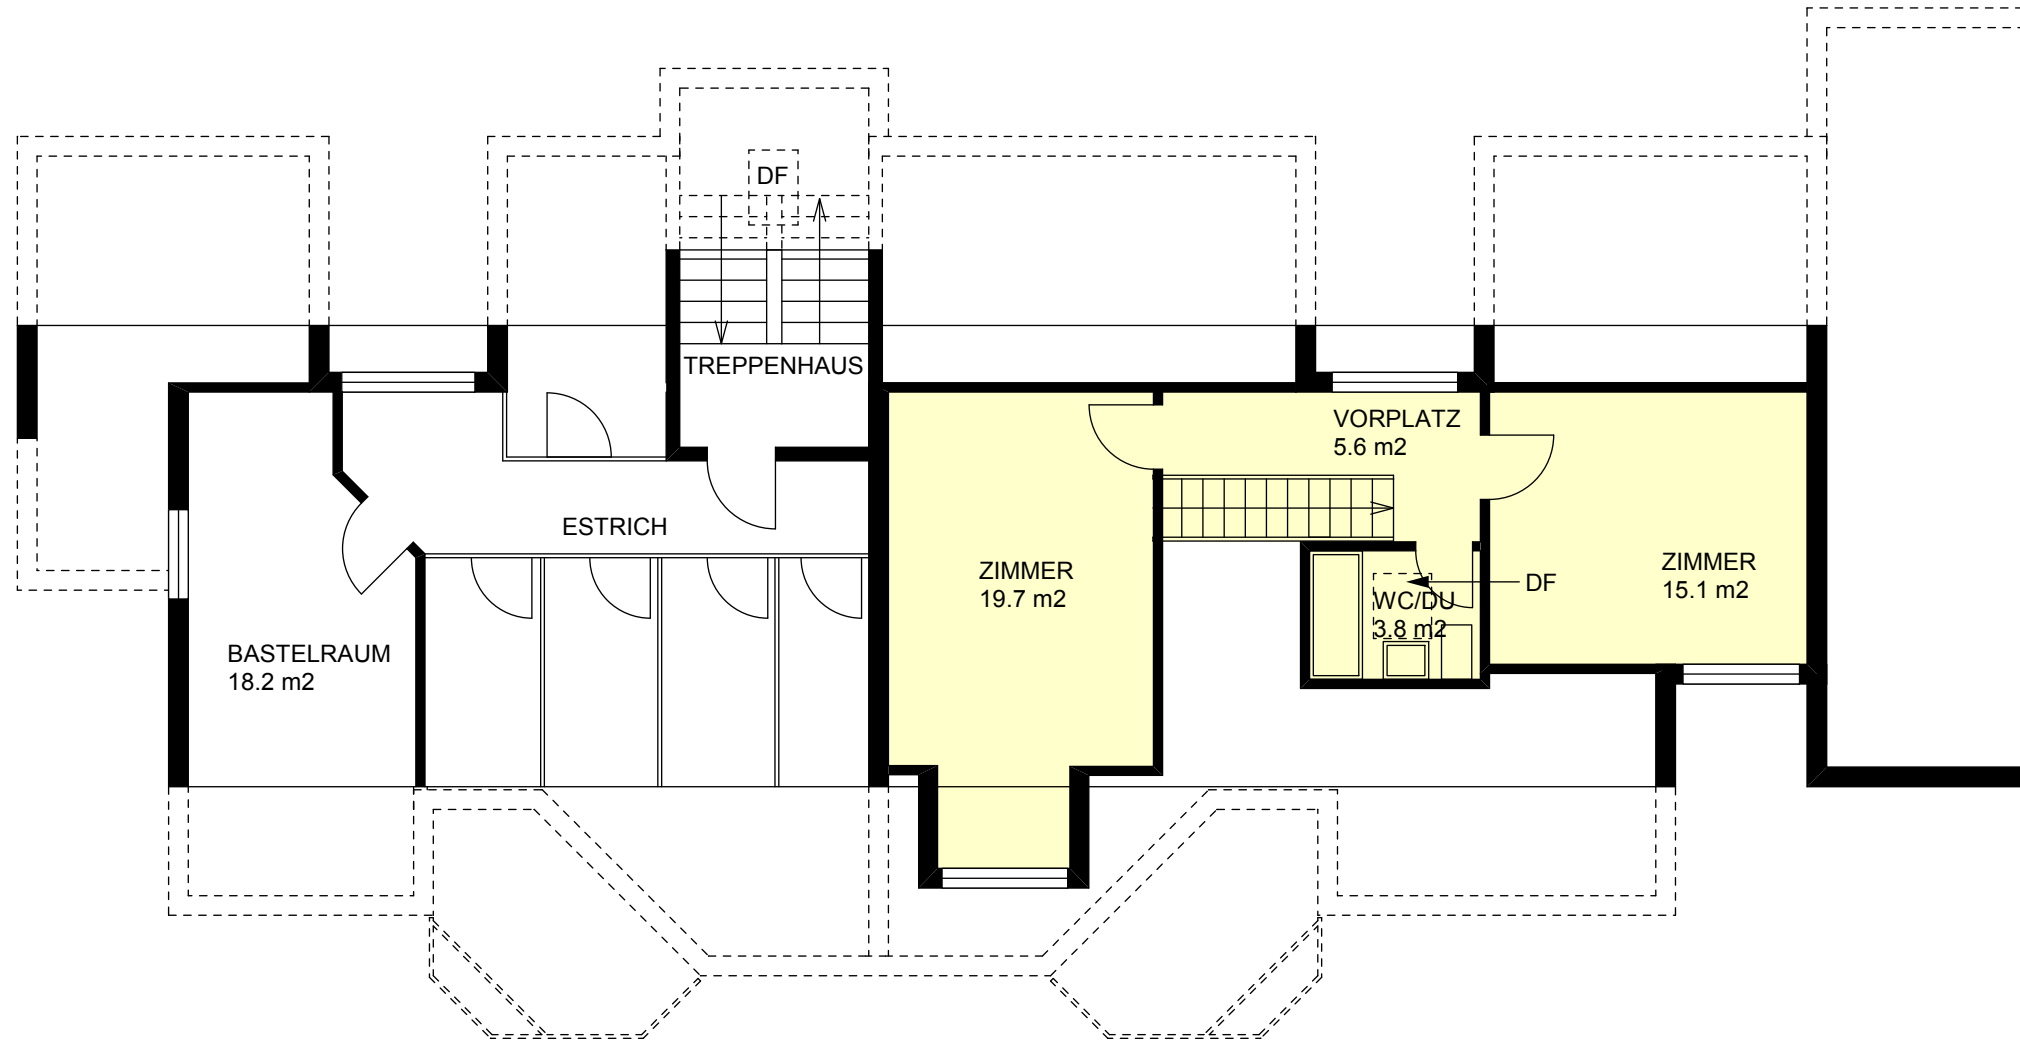

Objekt: 1018 Hubelweid 6 Sempach
Grundriss 2. Obergeschoss

3 1/2 ZIMMERWOHNUNG
NWF 75.5 m²
2. OG 1018 420 060

6 1/2 ZIMMERWOHNUNG
NWF 140.2 m²
2. OG 1018 420 050

Objekt: 1018 Hubelweid 6 Sempach
Grundriss Dachgeschoss

6 1/2 ZIMMERWOHNUNG
NWF 140.2 m²
DG 1018 420 050 A

Objekt: 1018 Hubelweid 6 Sempach
Grundriss Dachgeschoss

6 1/2 ZIMMERWOHNUNG
NWF 140.2 m²
DG 1018 420 050 A