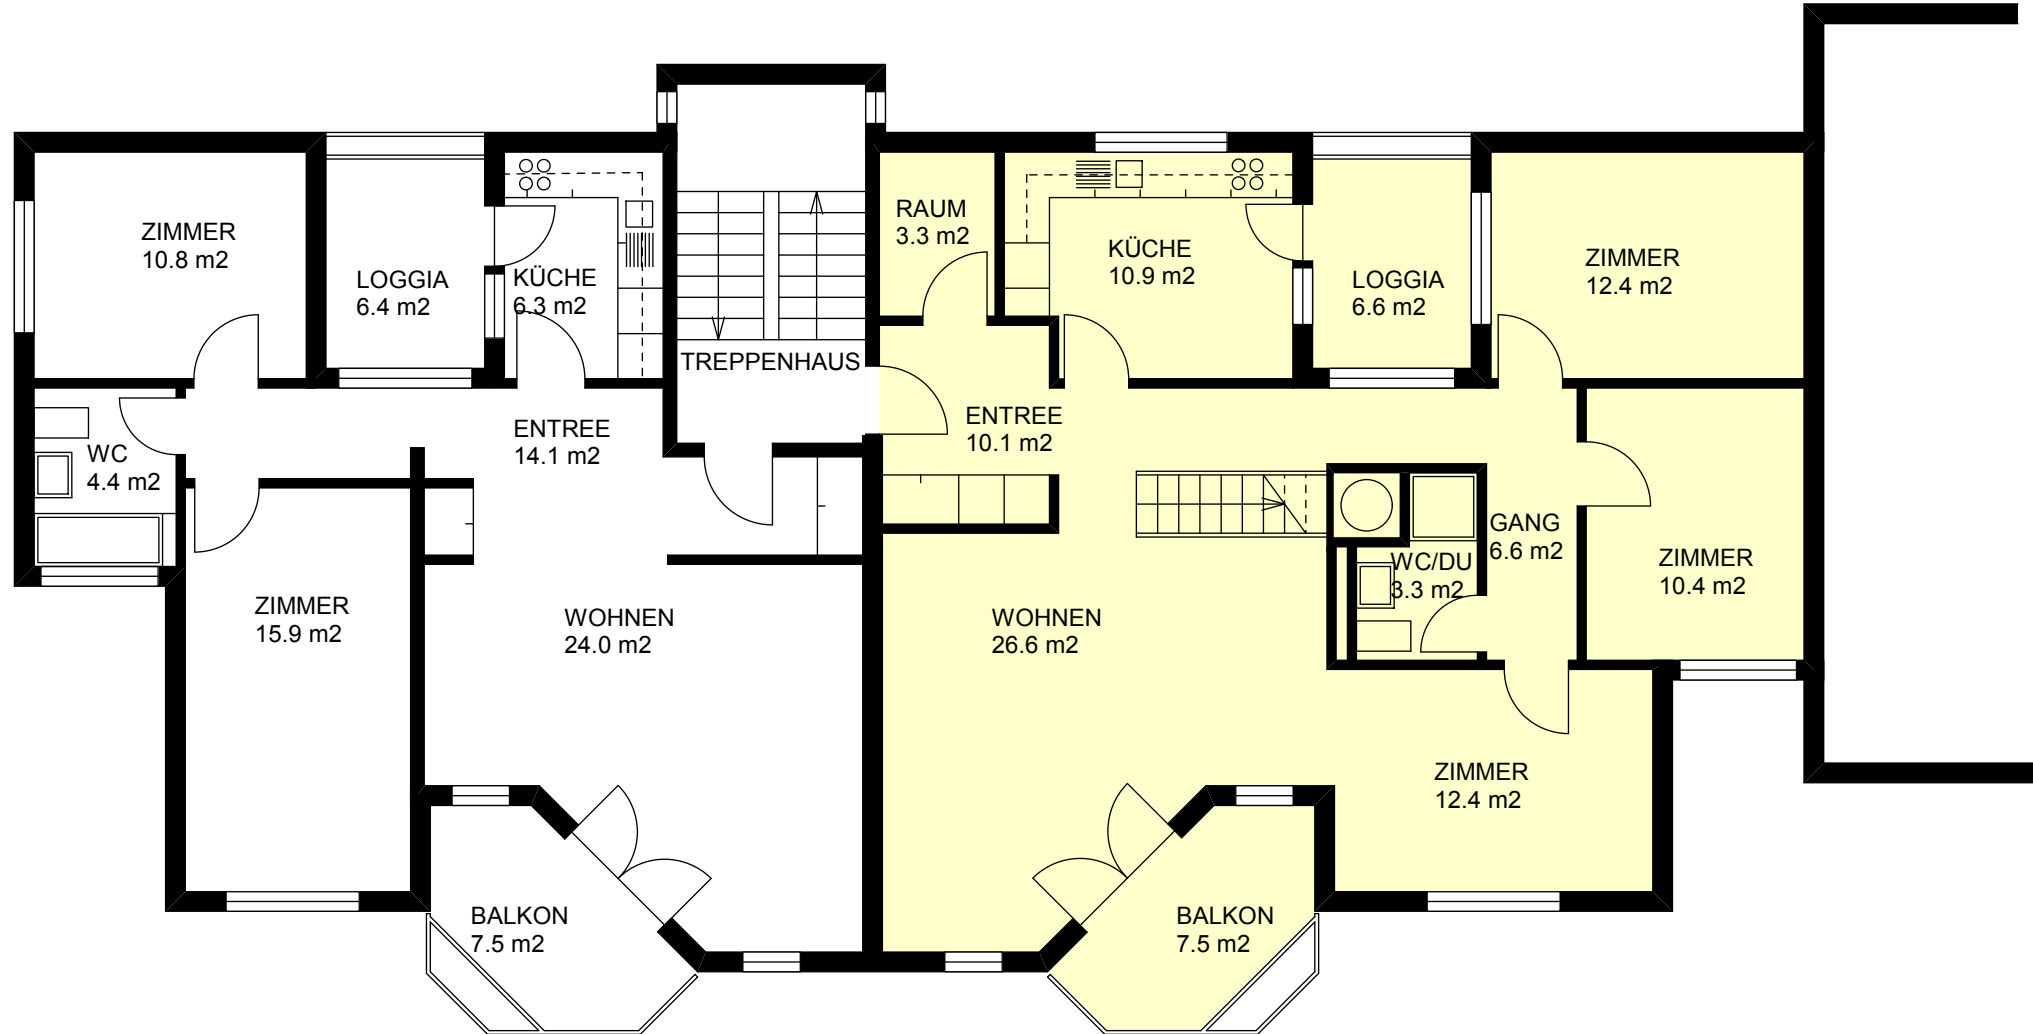

Objekt: 1018 Hubelweid 6 Sempach
Grundriss 2. Obergeschoss

3 1/2 ZIMMERWOHNUNG
NWF 75.5 m²
2. OG 1018 420 060

6 1/2 ZIMMERWOHNUNG
NWF 140.2 m²
2. OG 1018 420 050

Objekt: 1018 Hubelweid 6 Sempach
Grundriss Dachgeschoss

6 1/2 ZIMMERWOHNUNG
NWF 140.2 m²
DG 1018 420 050 A

Objekt: 1018 Hubelweid 6 Sempach
Grundriss Dachgeschoss

6 1/2 ZIMMERWOHNUNG
NWF 140.2 m²
DG 1018 420 050 A