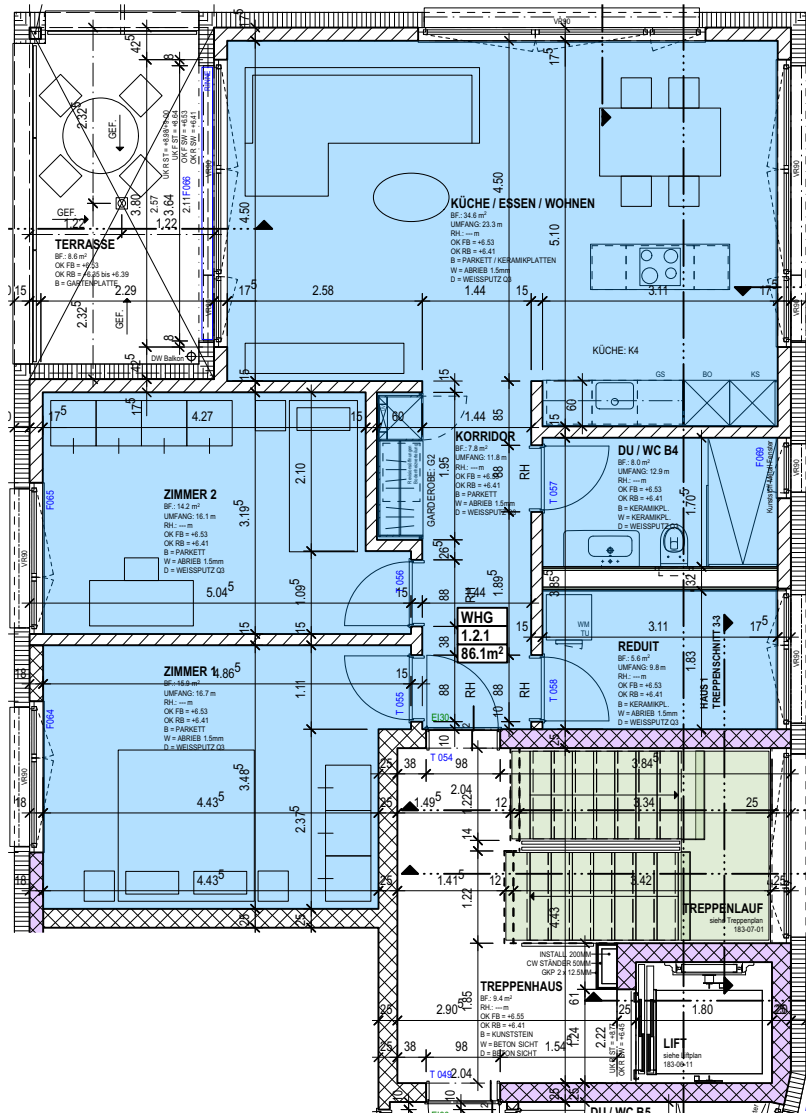

3 Mehrfamilienhäuser mit Gewerbe im EG, Hauptstrasse 37, 6170 Schüpfheim
Whg. 1.2.1, 3 1/2- Zimmer im 2. Obergeschoss
Eigentümer: Dr. iur. Jost Schumacher

Mst. 1 : 100