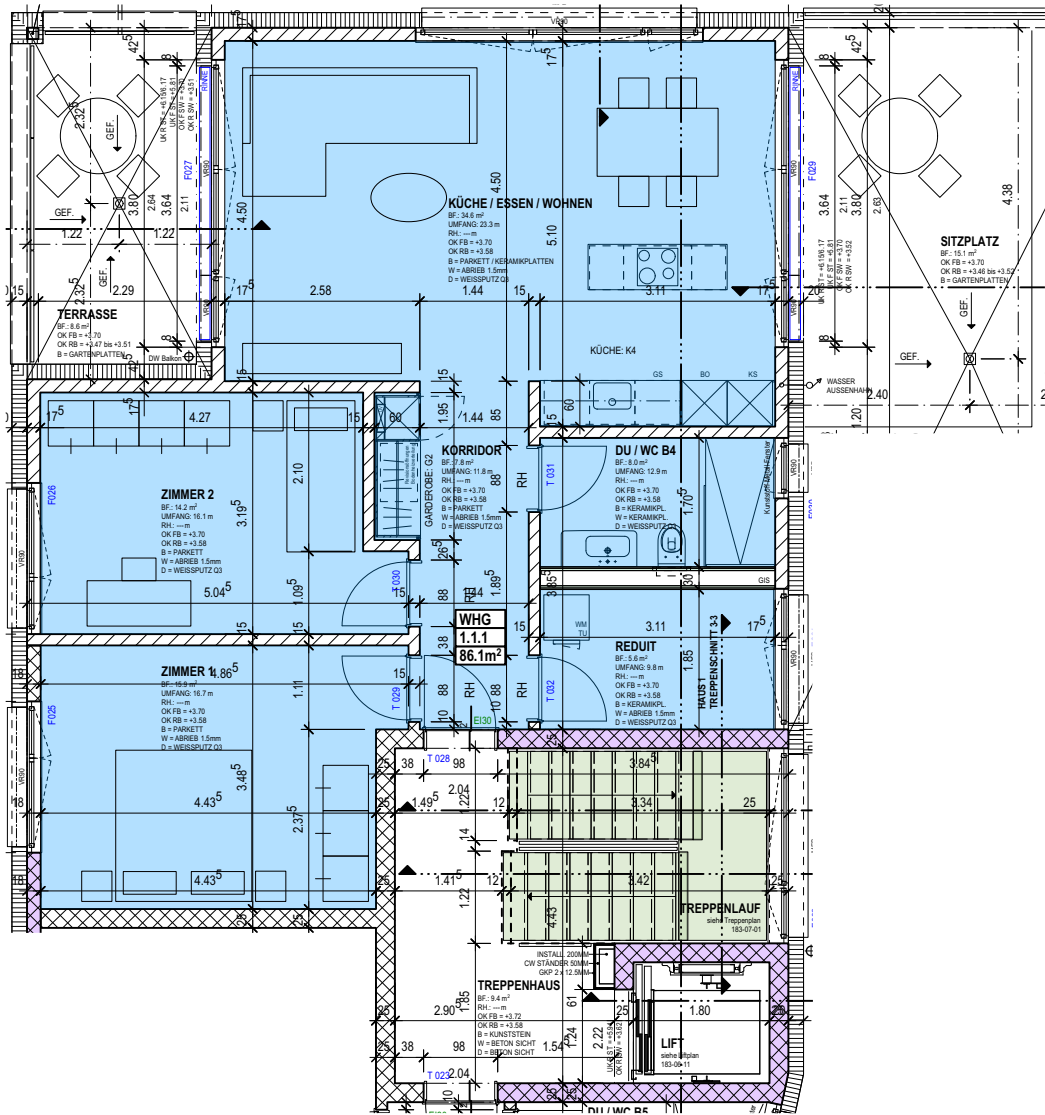

3 Mehrfamilienhäuser mit Gewerbe im EG, Hauptstrasse 37, 6170 Schüpfheim  
**Whg. 1.1.1, 3 1/2- Zimmer im 1. Obergeschoss**  
Eigentümer: Dr. iur. Jost Schumacher

Mst. 1 : 100