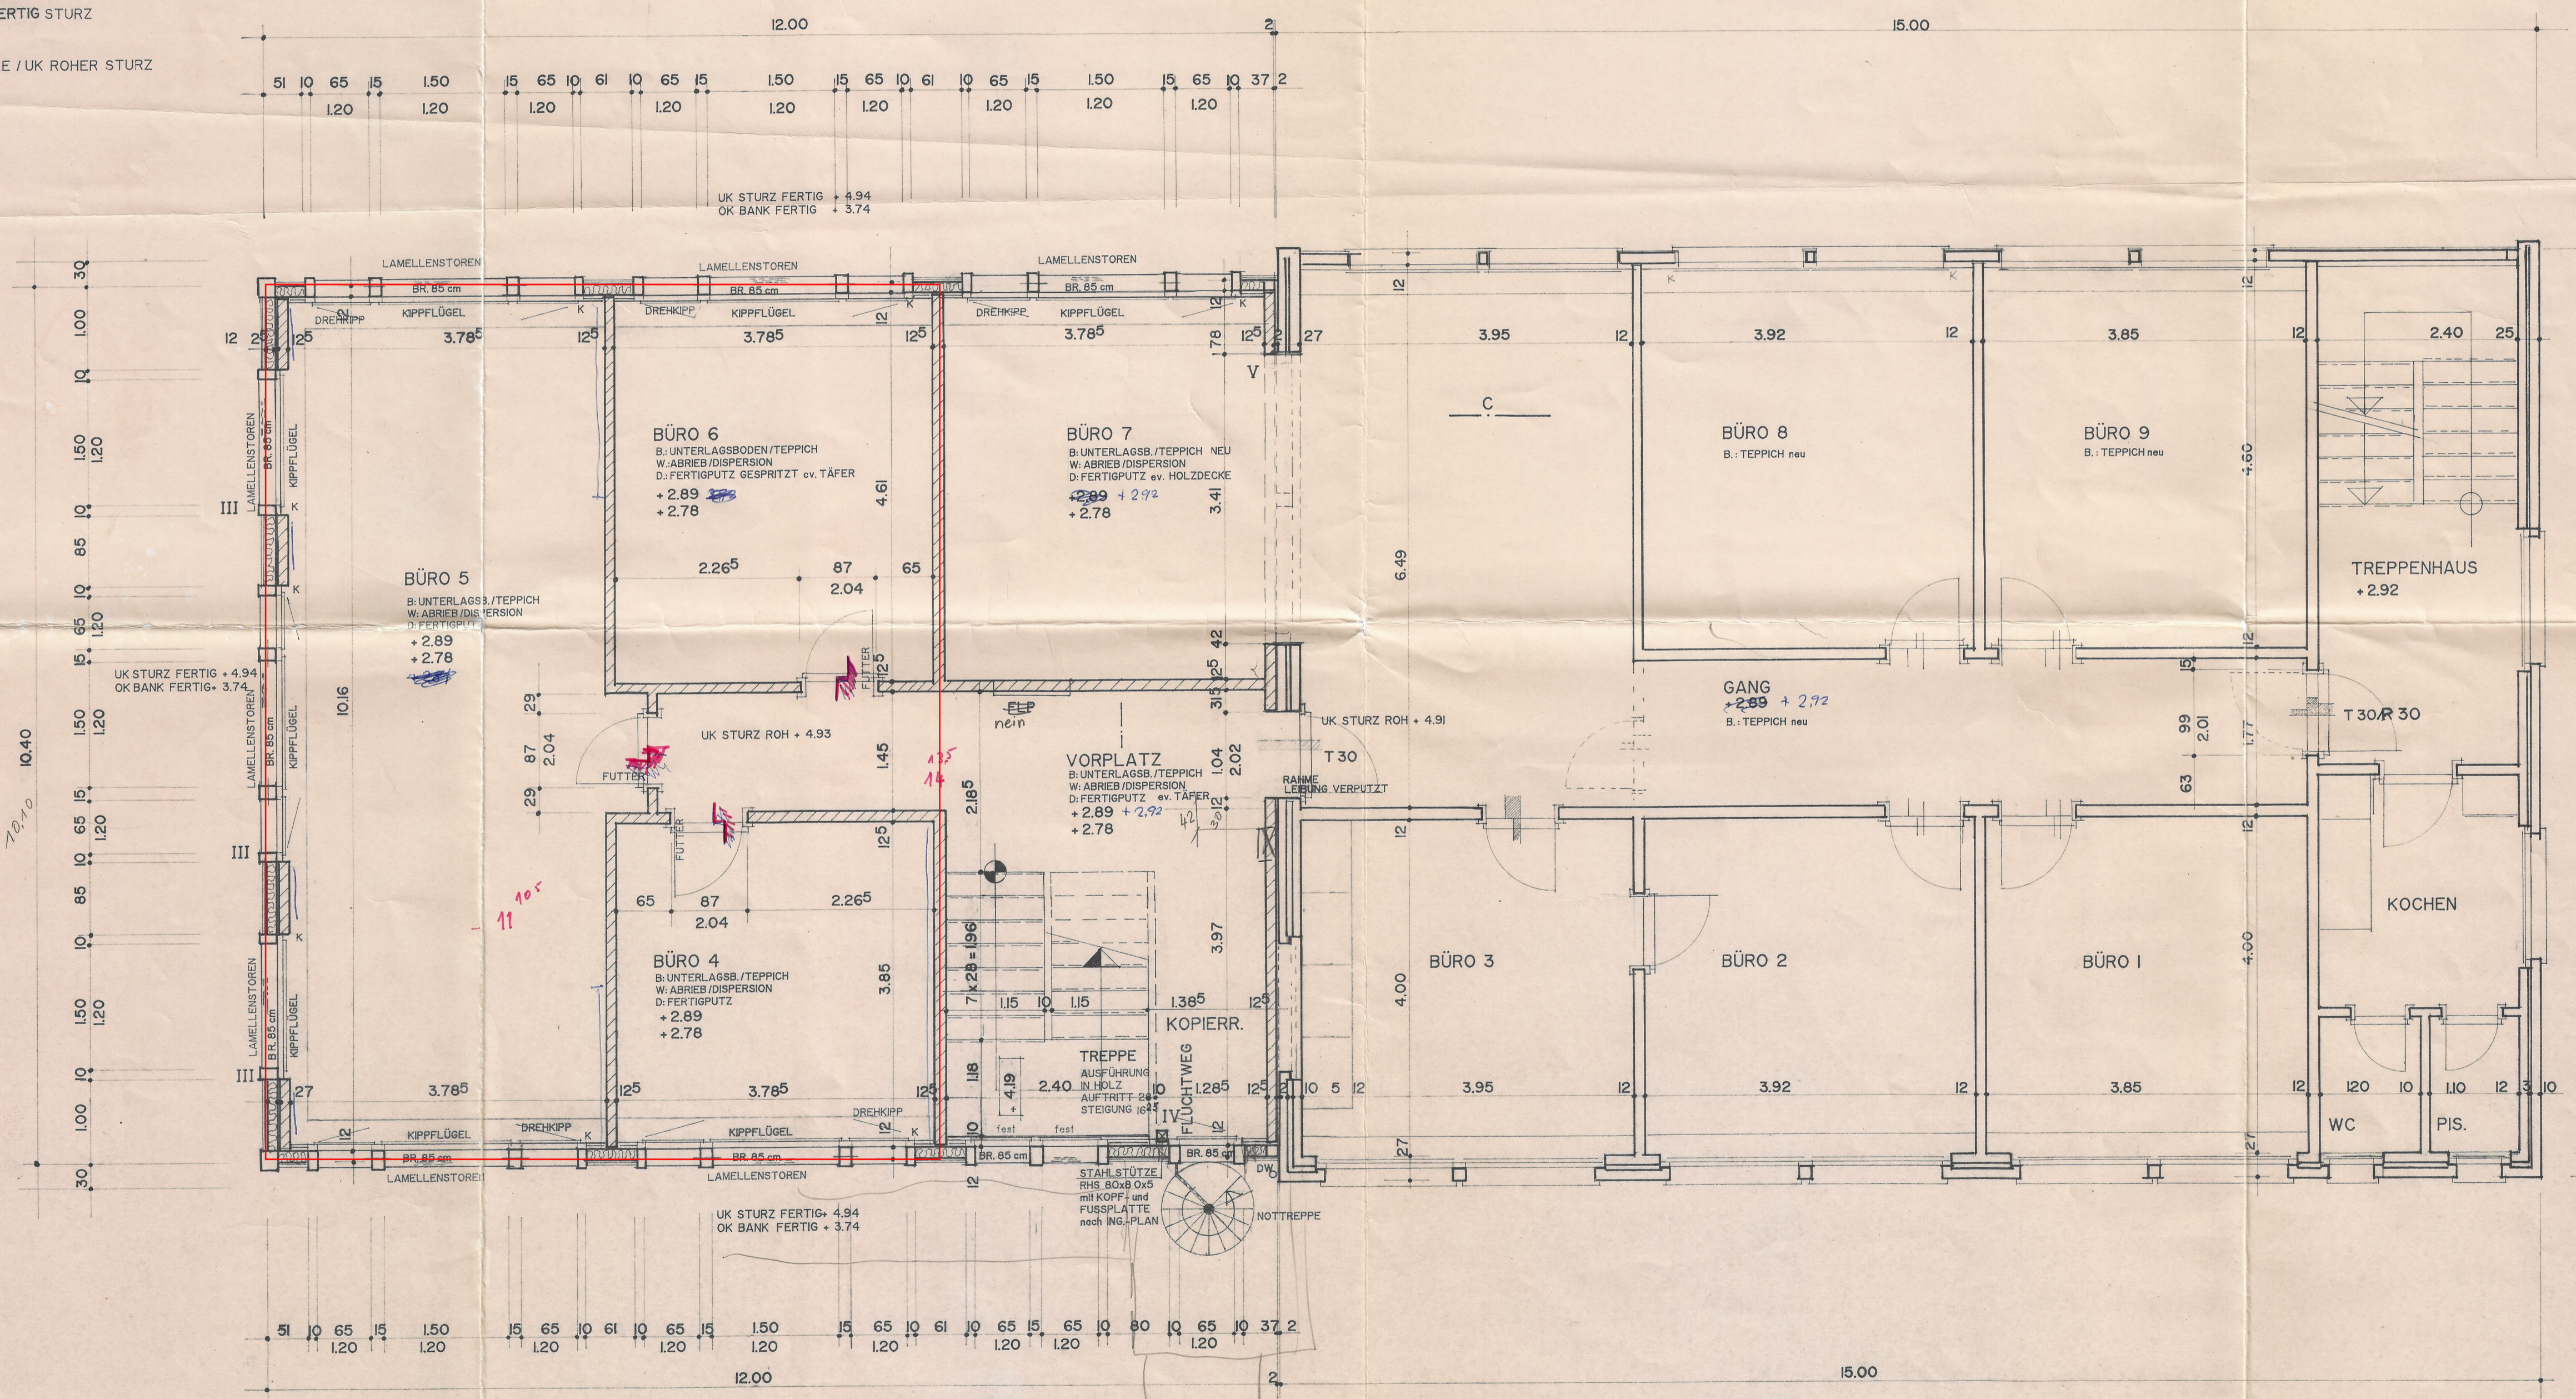

- LEGENDE
- BETON
  - BACKSTEIN
  - HOLZ

**Bärtschi**  
 Bärtschi + Cie  
 3714 Frutigen  
 Telefon 033 71 31 33

HOLZWÄNDE  
 Innen F 30 verkleiden und  
 DISPERSION !

OK FERTIG BODE  
 OK ROHER BODEN (BETONDECKE)

ALLE MASSE SIND ROHMASSE UND SIND  
 VOM UNTERNEHMER ZU KONTROLLIEREN

FENSTERHÖHEN: AB OK FERTIGEM BANK / UK FERTIG STURZ  
 FENSTERBÄNKE: AB OK FERTIGEM BODEN  
 TÜRHÖHEN: AB OK FERTIGEM BODEN, SCHWELLE / UK ROHER STURZ

DETAIL III 1:10

DETAIL IV 1:10

DETAIL V 1:10