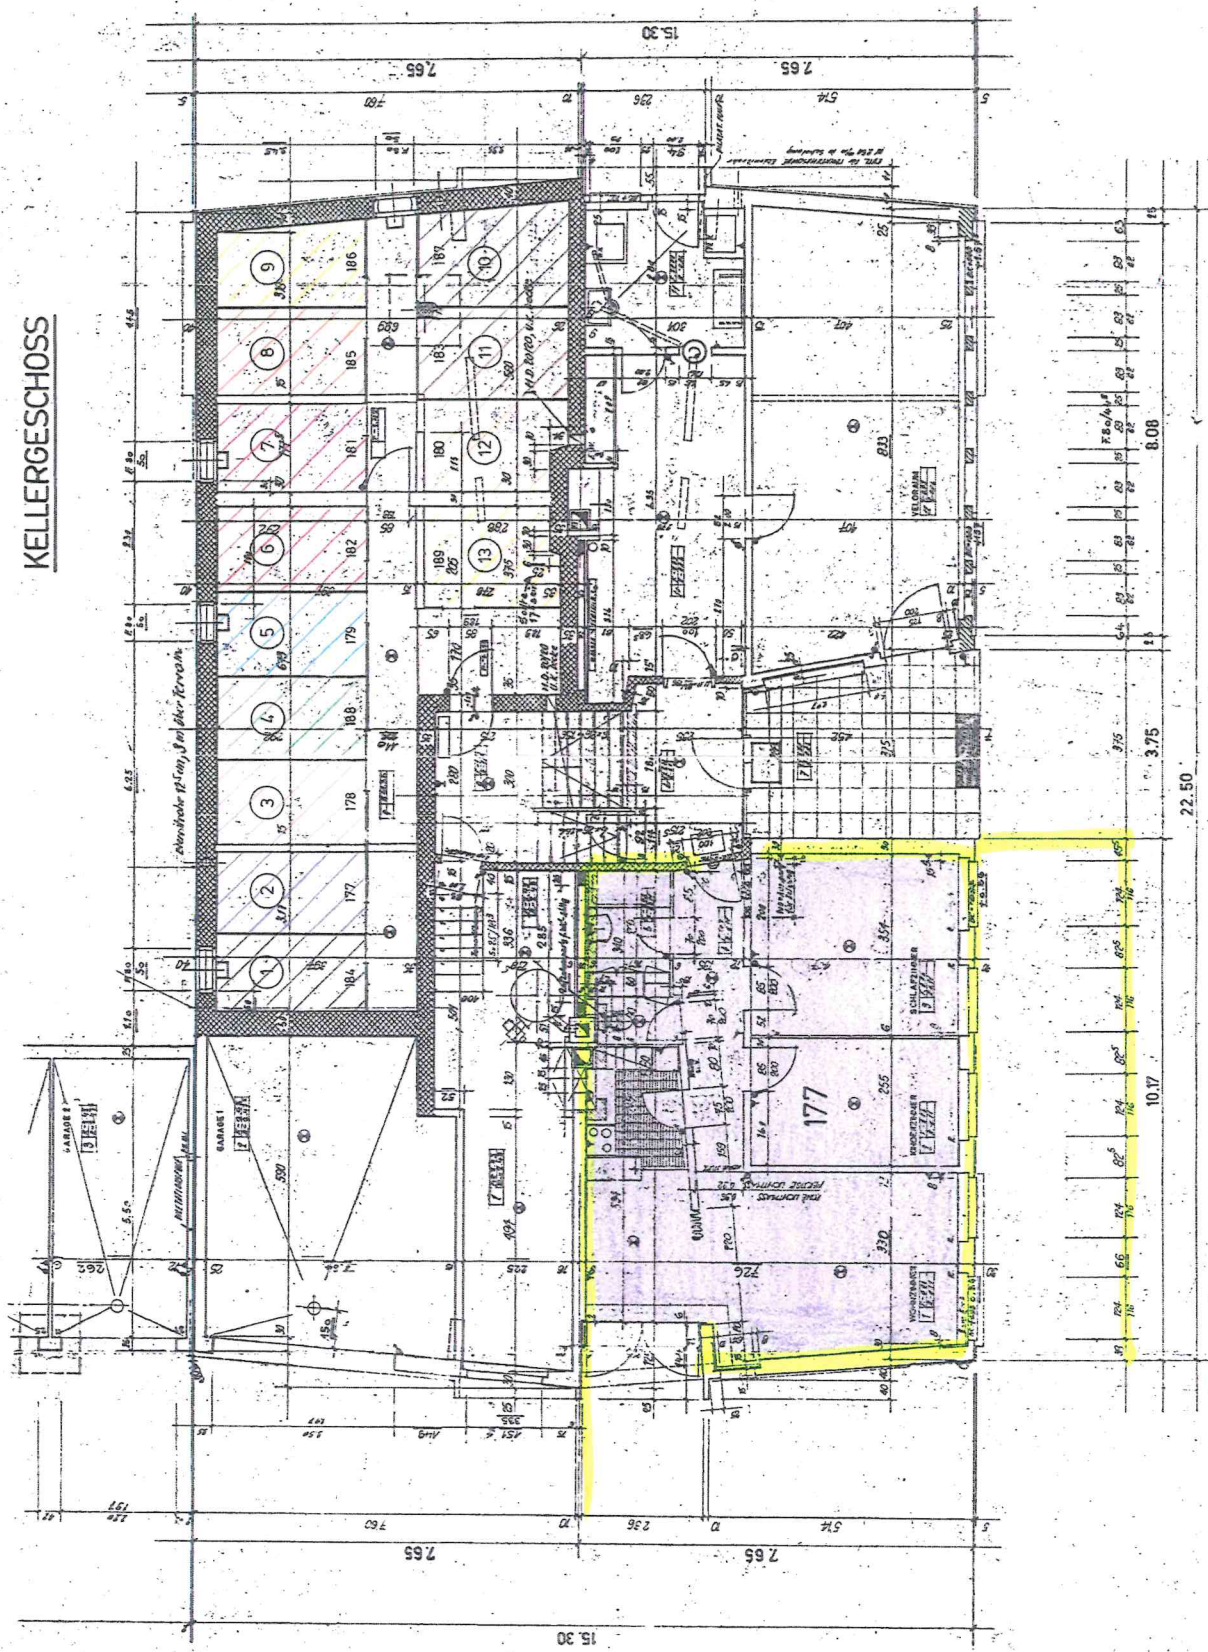

33 13A €

KELLERGESCHOSS

ERDGESCHOSS

Iduna Vermögensverwaltungs AG

Grundvertrahant Steckborn
Pia Collaudo

DER BAUHERR:

DATUM:

DER ARCHITEKT: