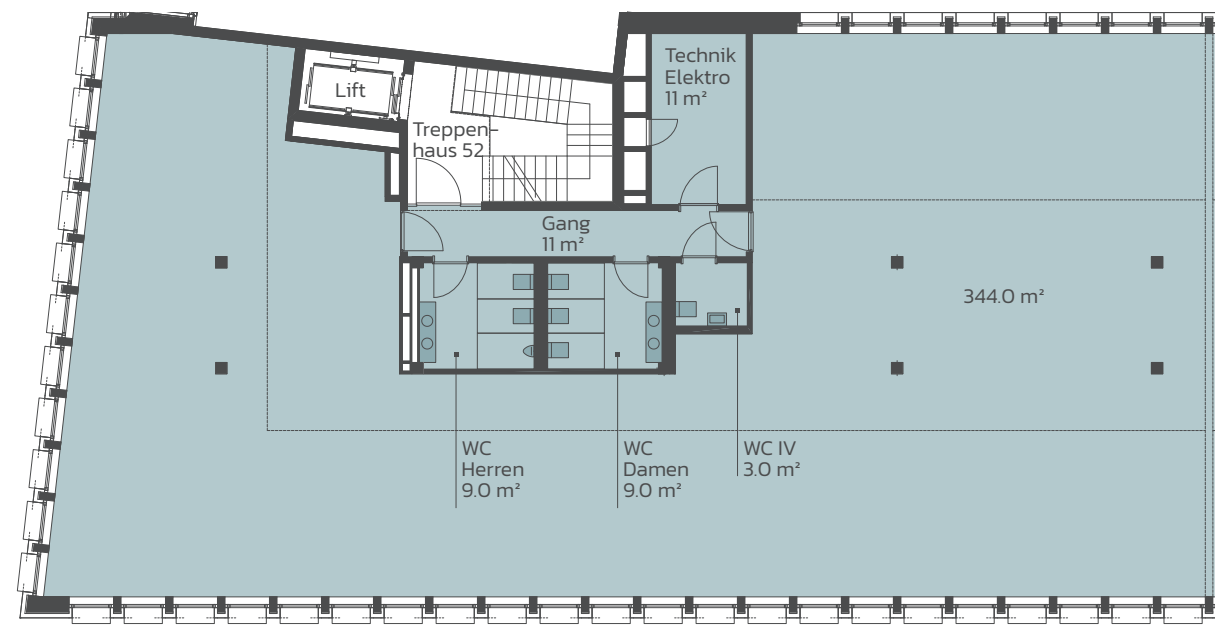

## 4. Obergeschoss

Teilfläche ca. 387 m<sup>2</sup>  
Raumhöhe 2.75 m

Flächen-Nr. 702.5240  
Zürichstrasse 52, 8134 Adliswil

Alle Angaben sind Circaangaben. Änderungen bleiben vorbehalten.