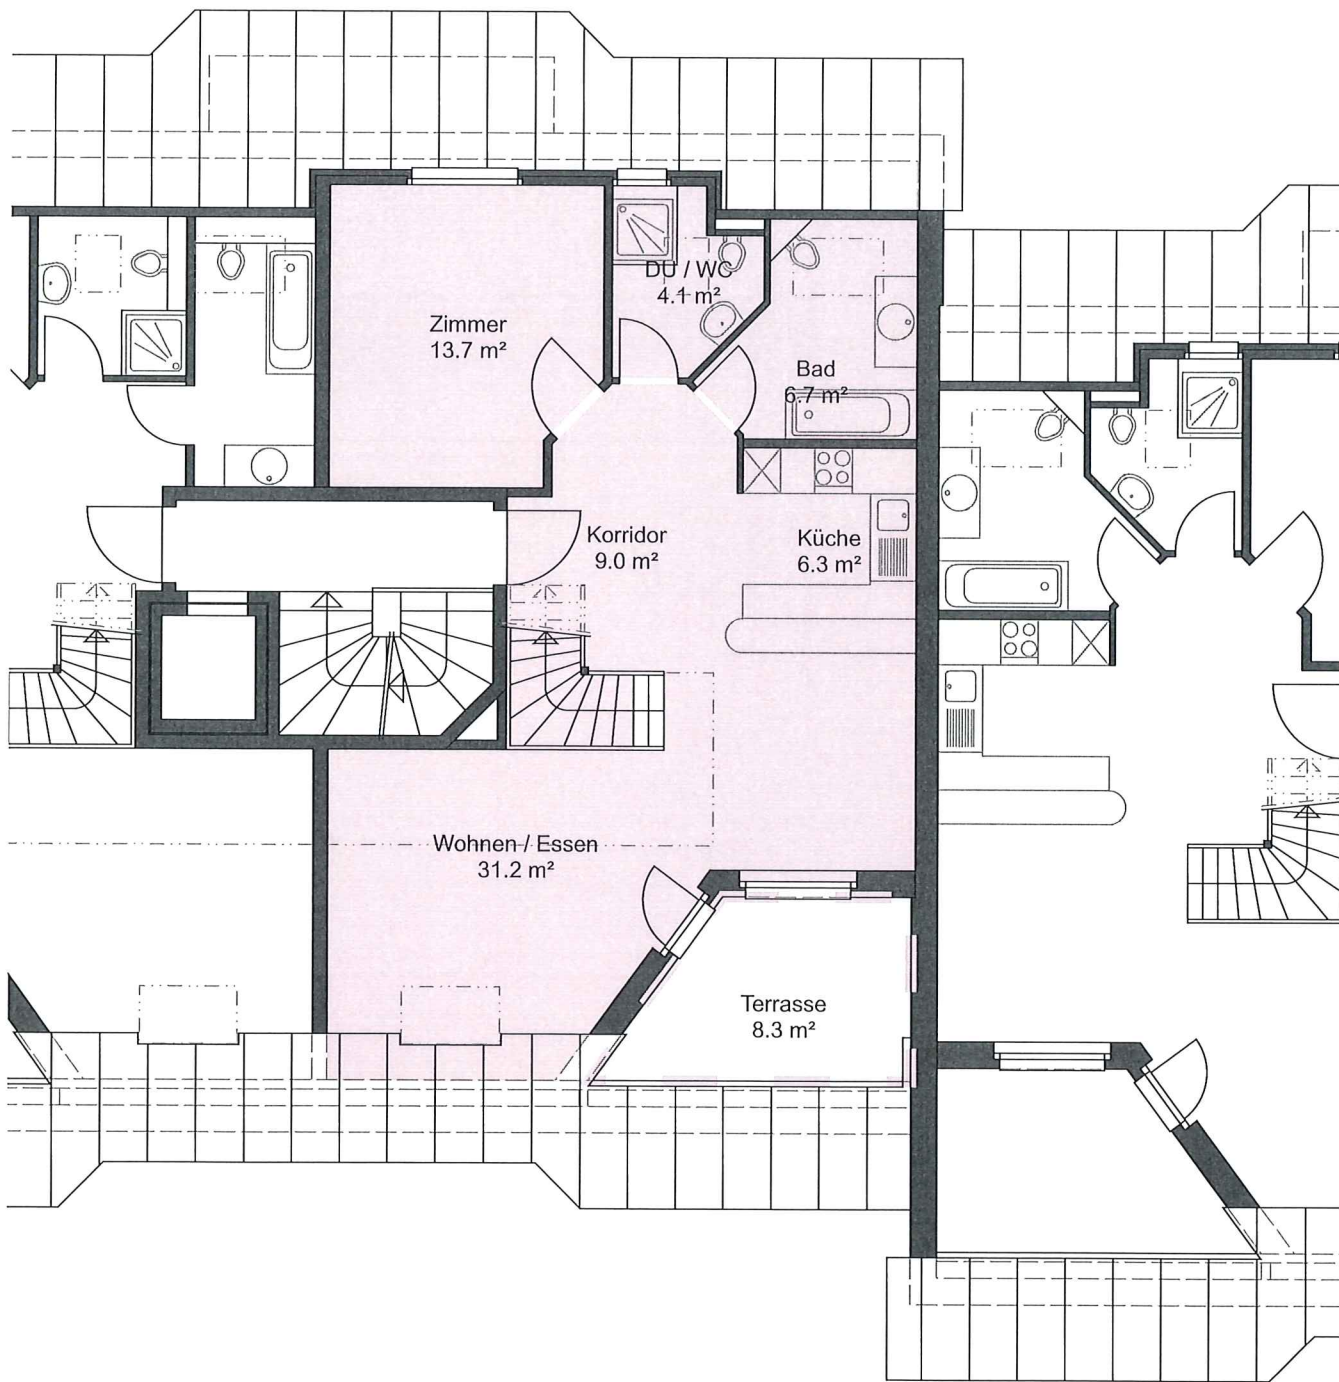

3.5 - Zimmer - Maisonette-Wohnung Bahnhofstrasse 88, 4313 Zürich

Mietobjekt: 1500.16.0105
Etage: 3. OG
Mietfläche ca.: 98 m²

3.5 - Zimmer - Maisonette-Wohnung Bahnhofstrasse 88, 4313 Zürich

Mietobjekt: 1500.16.0105
Etage: 3. OG
Mietfläche ca.: 98 m²