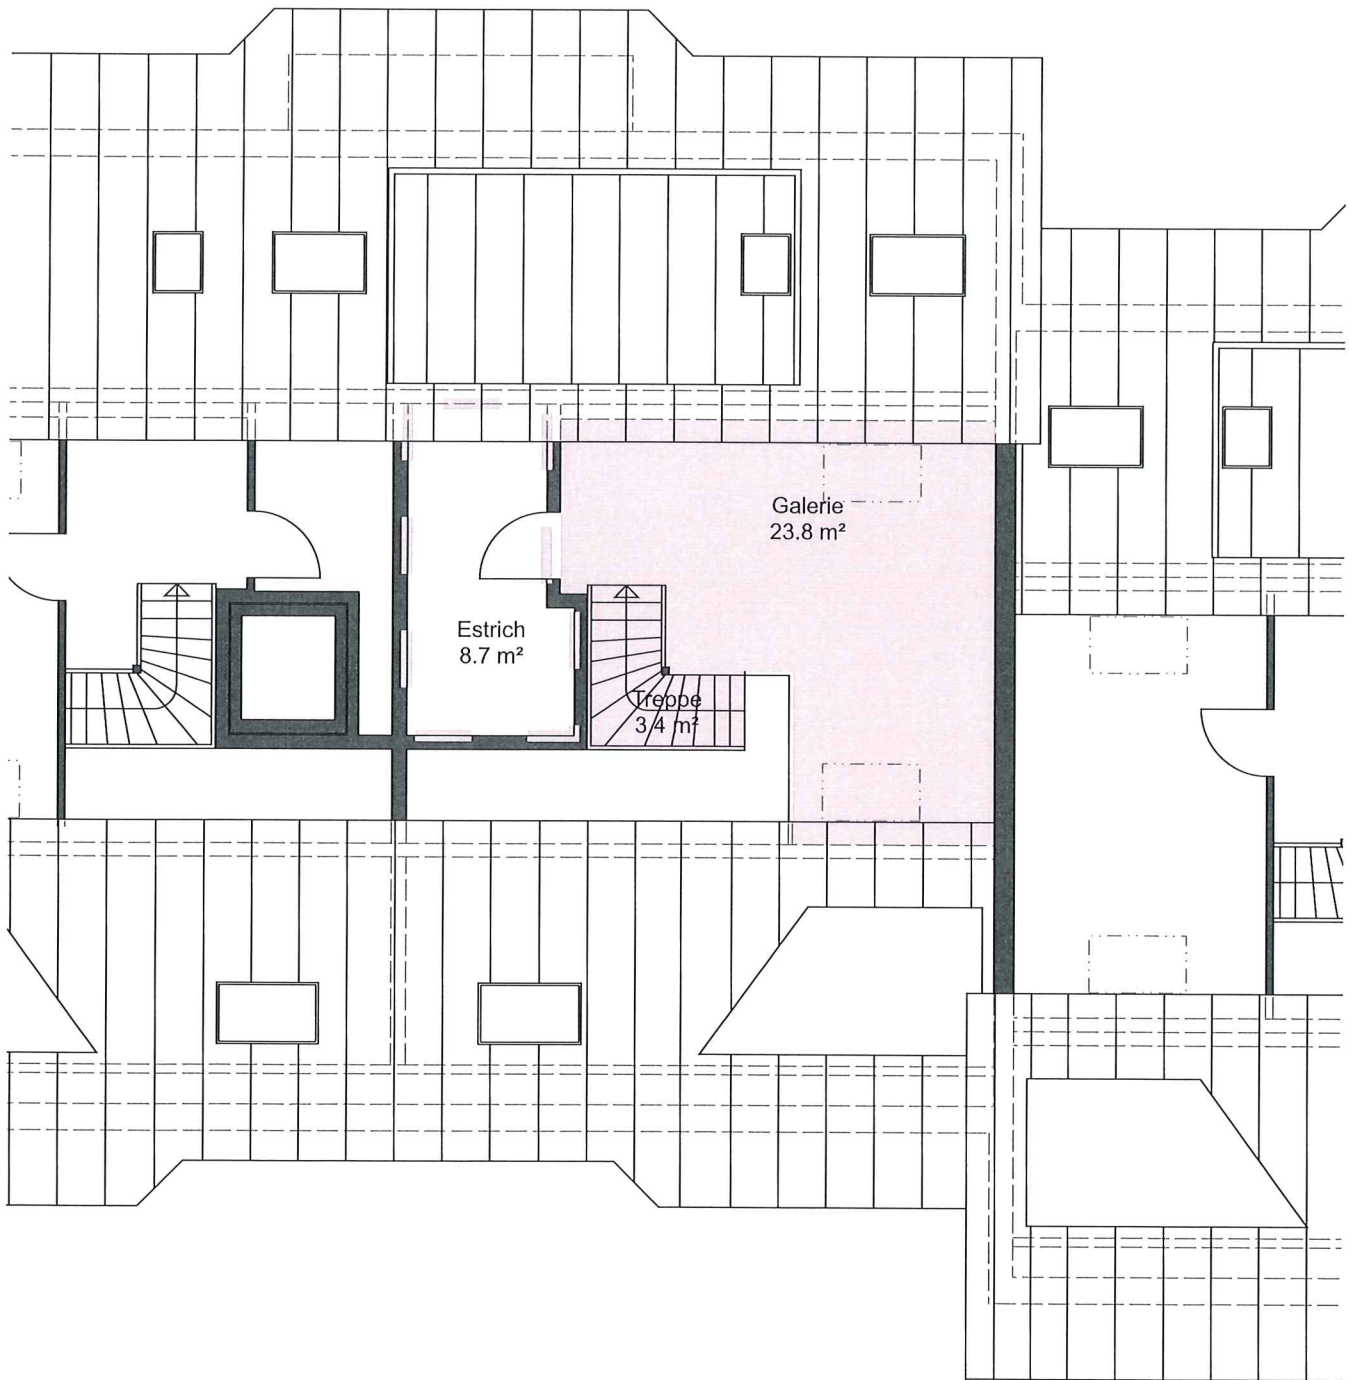

3.5 - Zimmer - Maisonette-Wohnung Bahnhofstrasse 88, 4313 Zürich

Mietobjekt: 1500.16.0105
Etage: 3. OG
Mietfläche ca.: 98 m²

3.5 - Zimmer - Maisonette-Wohnung Bahnhofstrasse 88, 4313 Zürich

Mietobjekt: 1500.16.0105
Etage: 3. OG
Mietfläche ca.: 98 m²