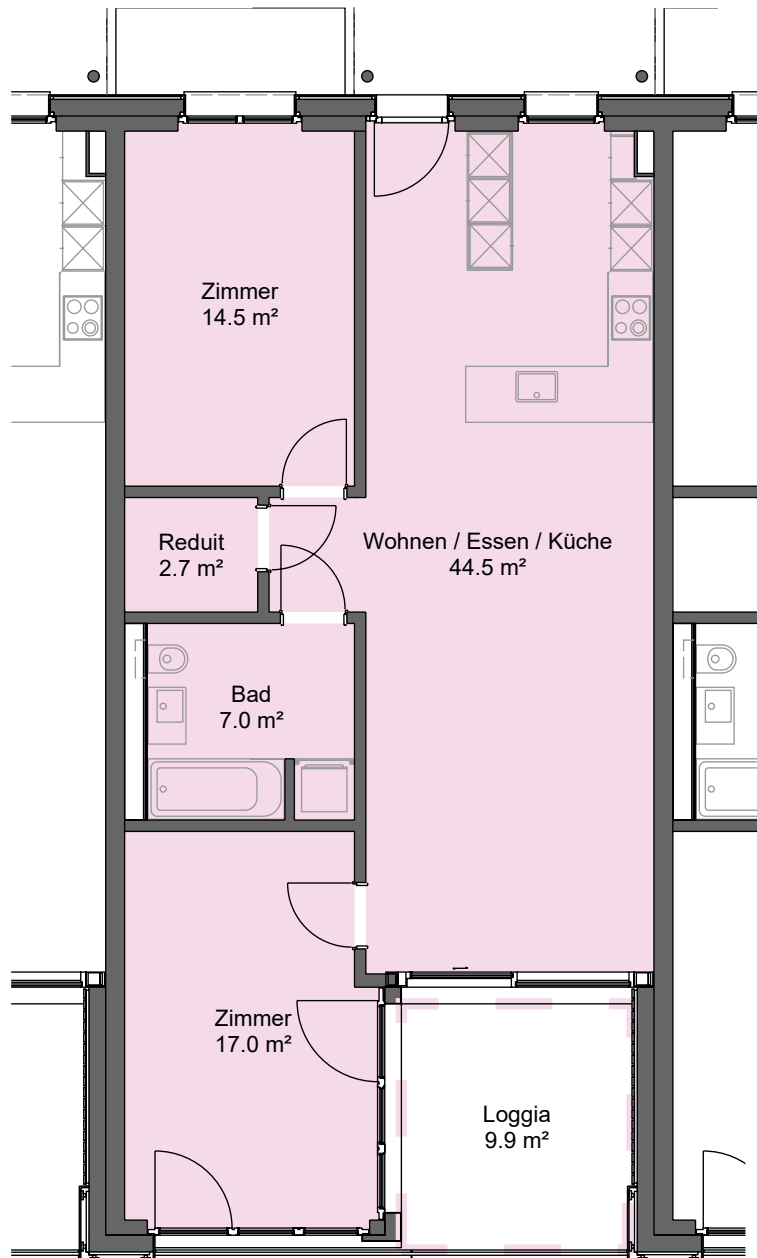

3.5 - Zimmer - Wohnung Thunstrasse 19, 3510 Konolfingen

Mietobjekt: 6810.01.0108
Etage: 1. OG
Mietfläche ca.: 86 m²

01.09.2023 / Änderungen vorbehalten