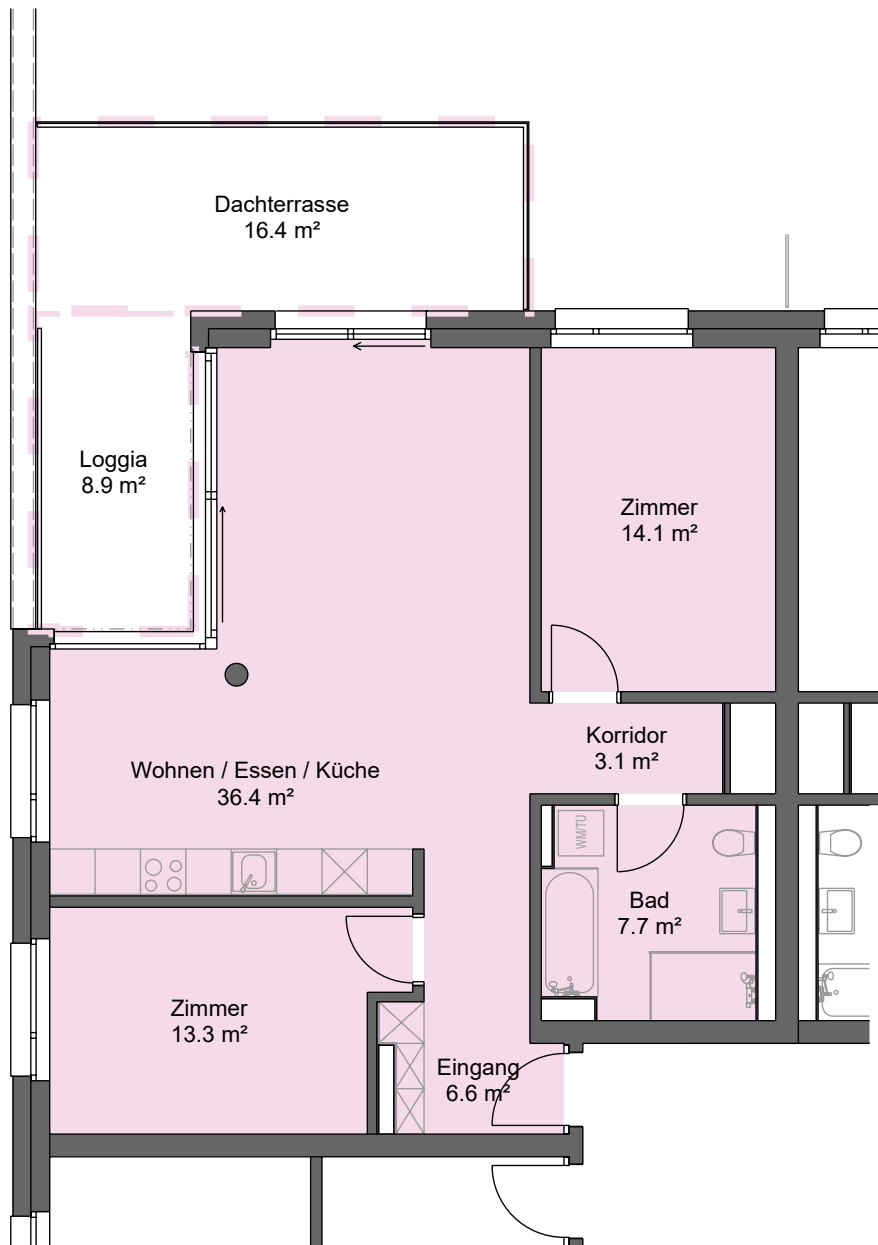

3.5 - Zimmer - Wohnung Bernstrasse 225, 3627 Heimberg

Mietobjekt: 6840.01.0104
Etage: 1. OG
Mietfläche ca.: 81 m²

24.01.2024 / Änderungen vorbehalten