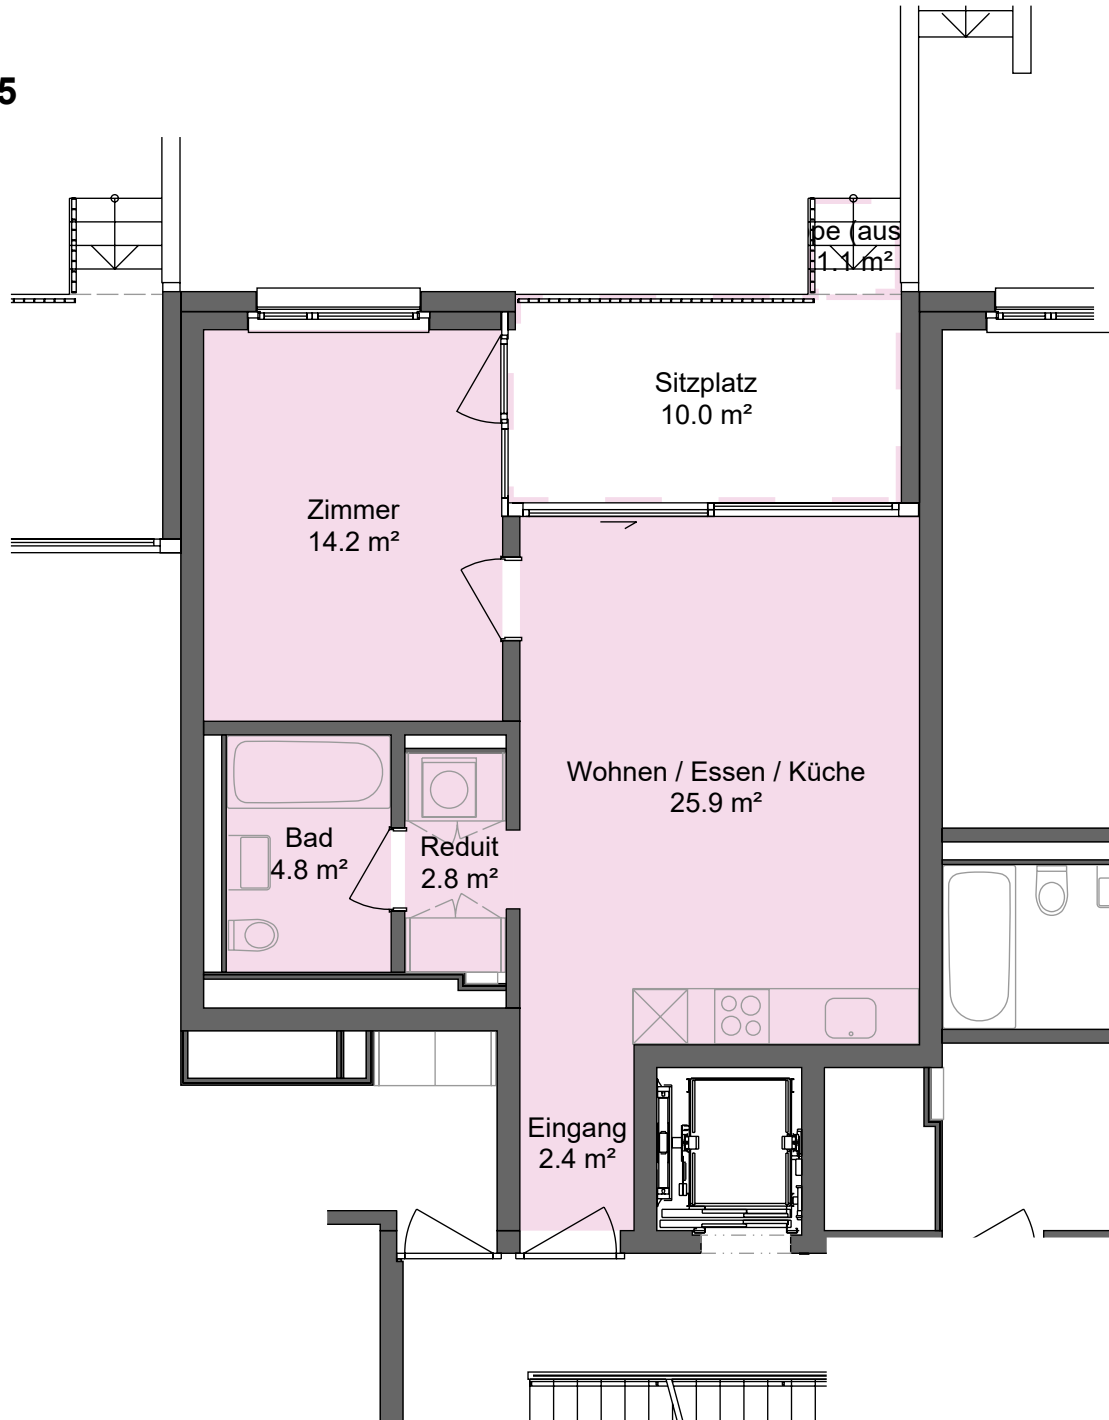

2.5 - Zimmer - Wohnung Papillonallee 9c, 3172 Niederwangen

Mietobjekt: 6830.03.0002
Etage: Erdgeschoss
Mietfläche ca.: 50 m²

2.5

03.07.2026 / Änderungen vorbehalten