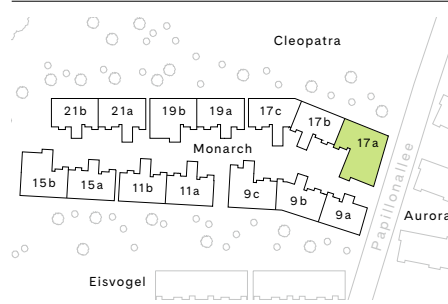

## Gewerbe 17a

Gewerbe	17a.0003
Referenz	6830.08.0003
Adresse	Papillonallee 17a, 3172 Niederwangen (BE)
Lage	Erdgeschoss
Gewerbefläche	ca. 120.9 m <sup>2</sup>
Lagerfläche	ca. 83.8 m <sup>2</sup>

## Umgebung

# MONARCH KÖNIG